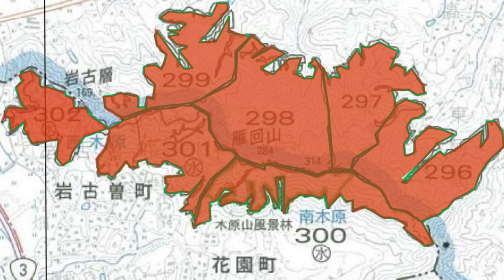

菊池川

No 11
熊本市(296~299)
宇土市(300~302)

※有害鳥獣捕獲については、
この図面にかかわらず別途
協議をお願いします。

球磨川

熊本県

砥用

4930051

下田の大イチョウ 4930052

凡	例
立入禁止区域	

砥用