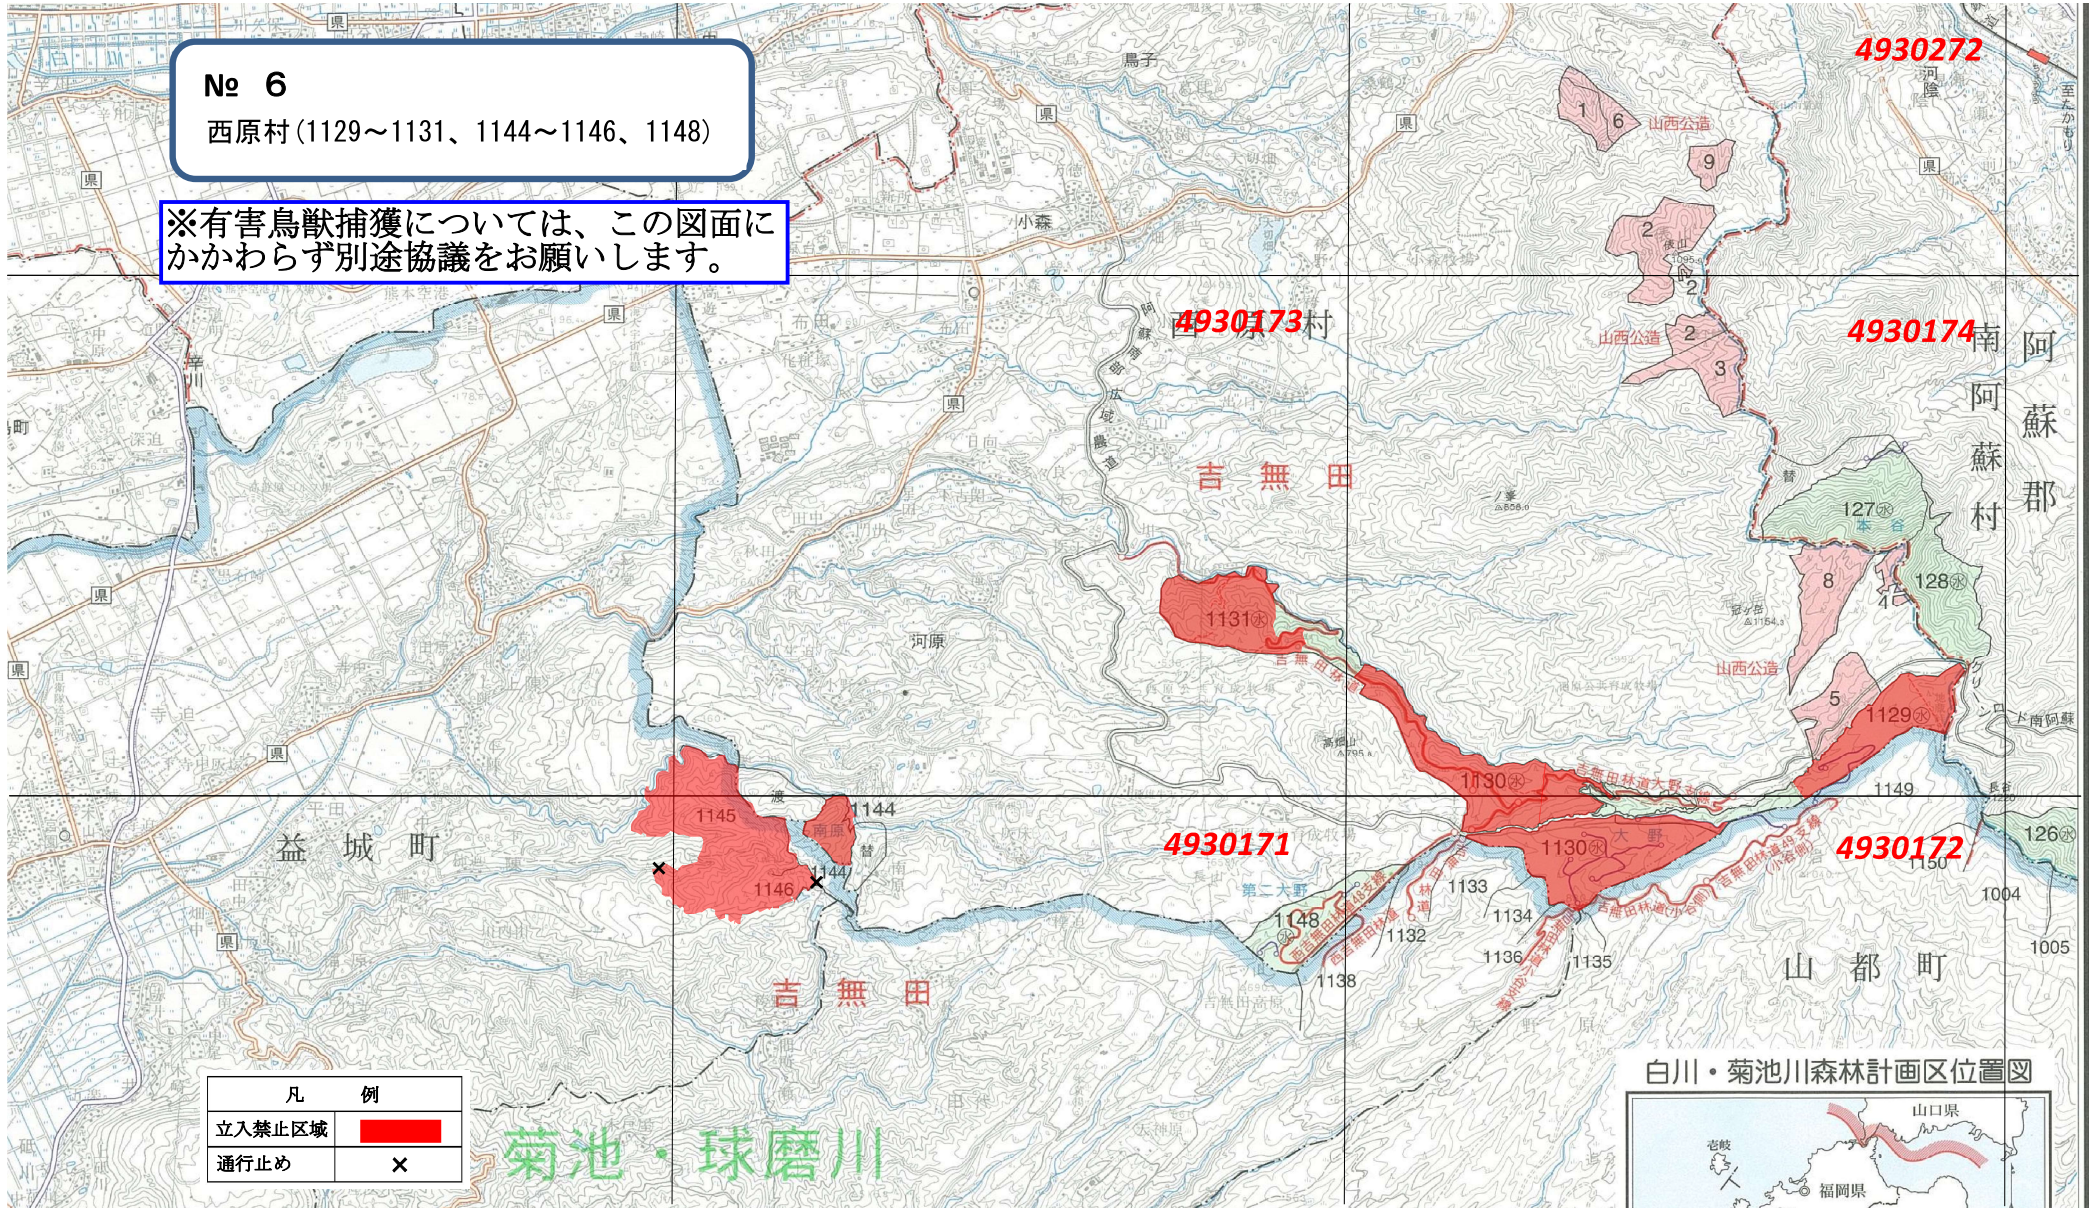

No 6

西原村(1129~1131、1144~1146、1148)

※有害鳥獣捕獲については、この図面にかかわらず別途協議をお願いします。

凡 例	
立入禁止区域	■
通行止め	×