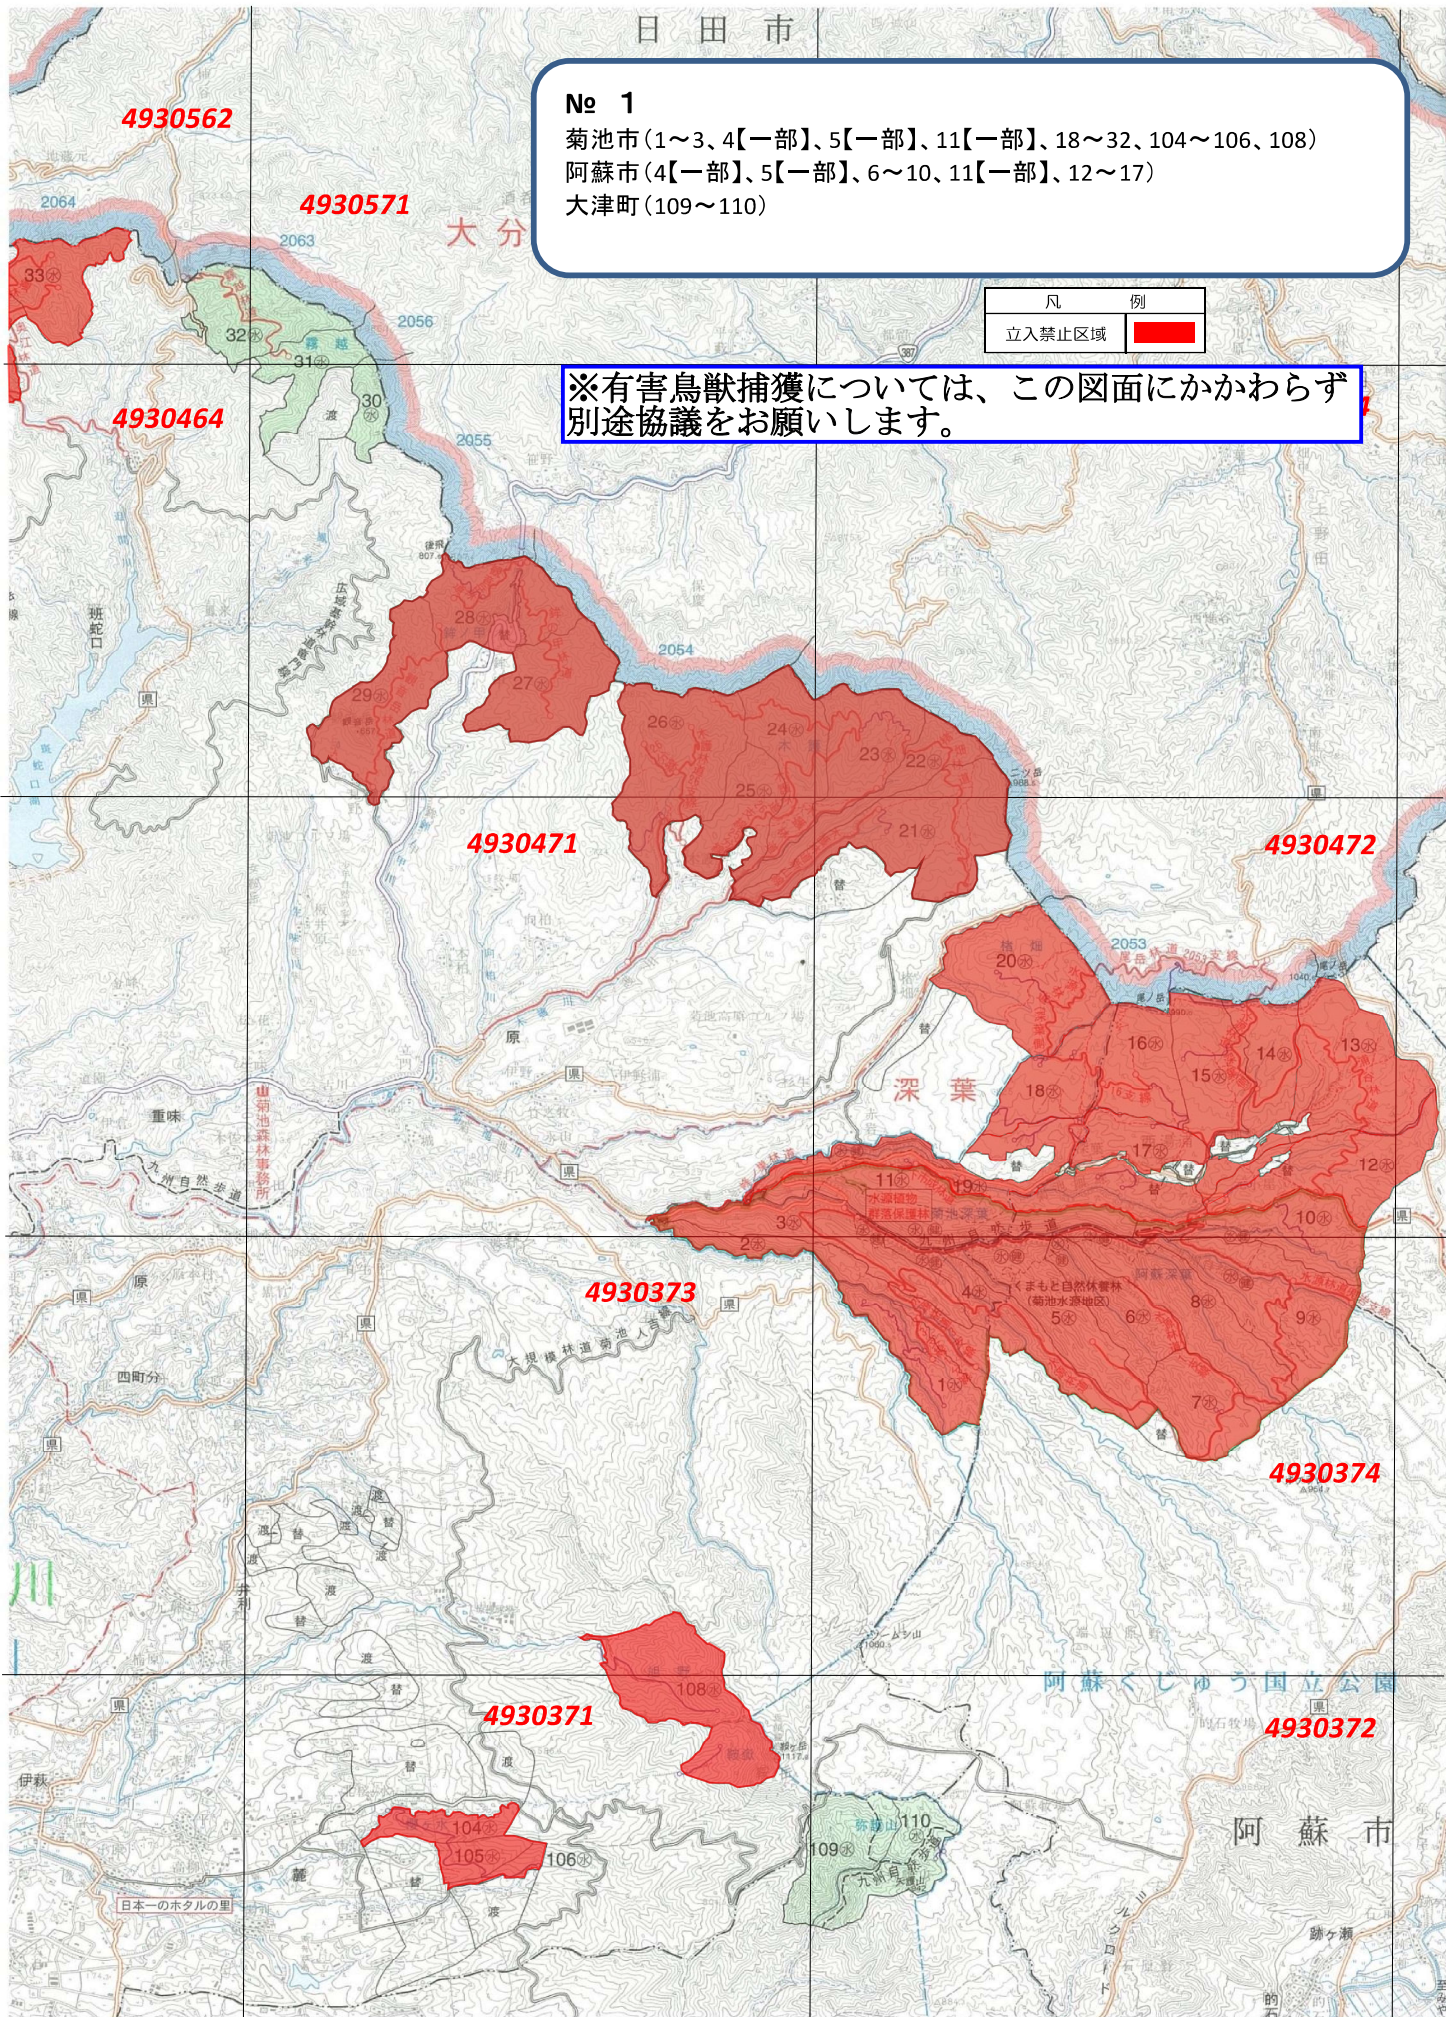

No 1

菊池市(1~3、4【一部】、5【一部】、11【一部】、18~32、104~106、108)
阿蘇市(4【一部】、5【一部】、6~10、11【一部】、12~17)
大津町(109~110)

凡	例
立入禁止区域	

※有害鳥獣捕獲については、この図面にかかわらず別途協議をお願いします。

4930562

4930571

4930464

4930471

4930472

4930373

4930374

4930371

4930372