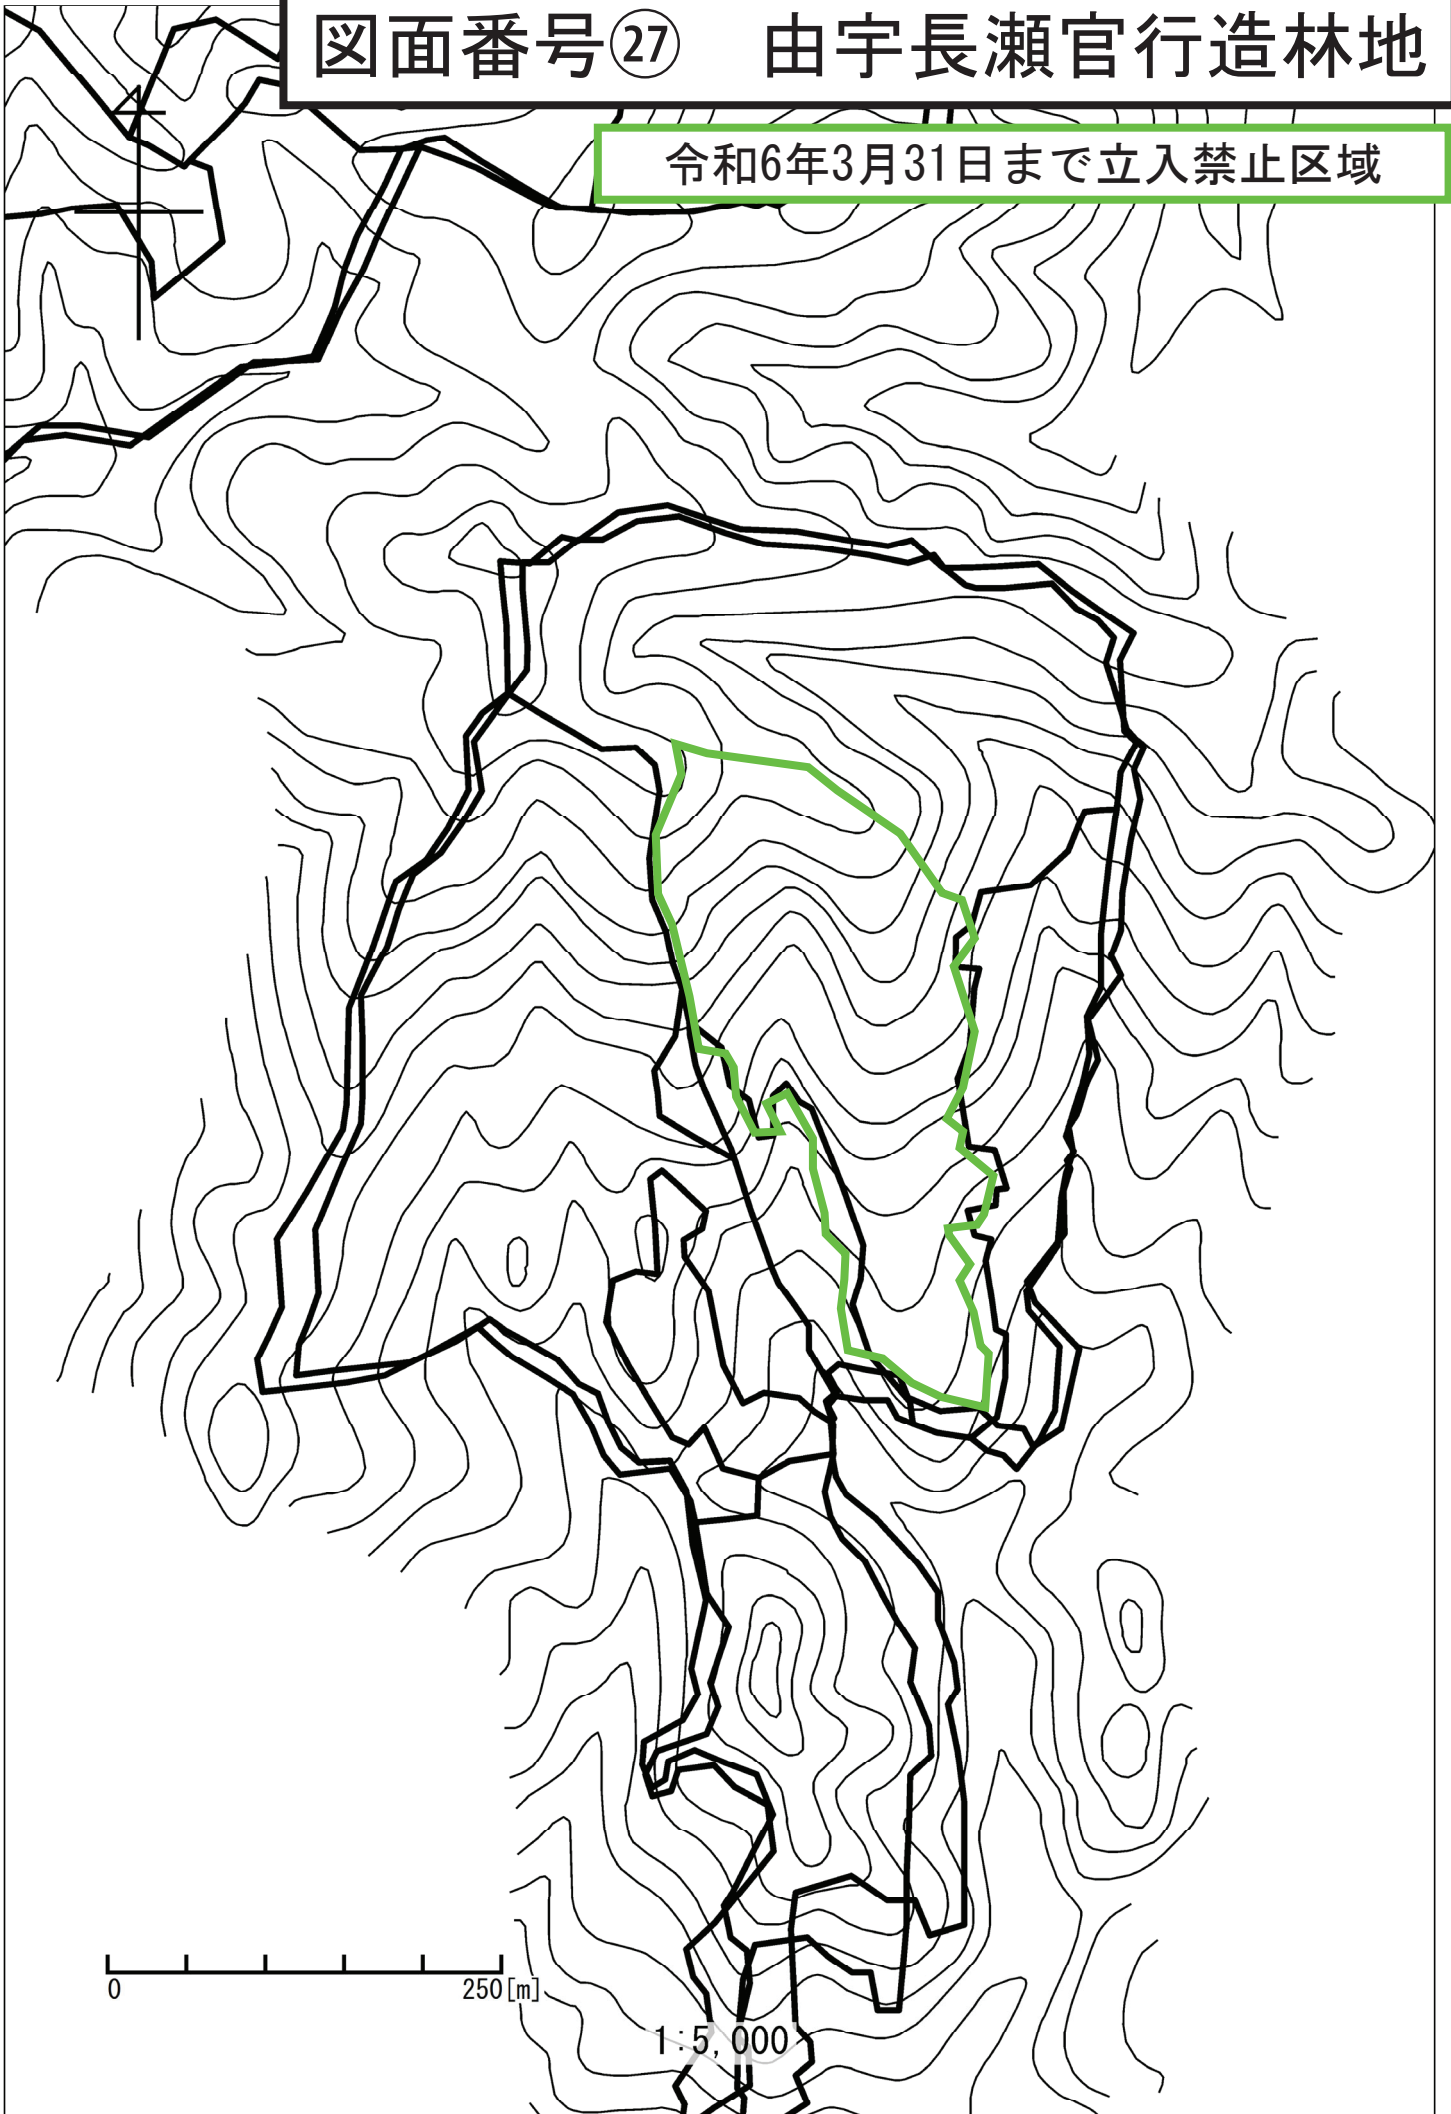

図面番号②⑦

由宇長瀬官行造林地

令和6年3月31日まで立入禁止区域

0 250[m]

1:5,000