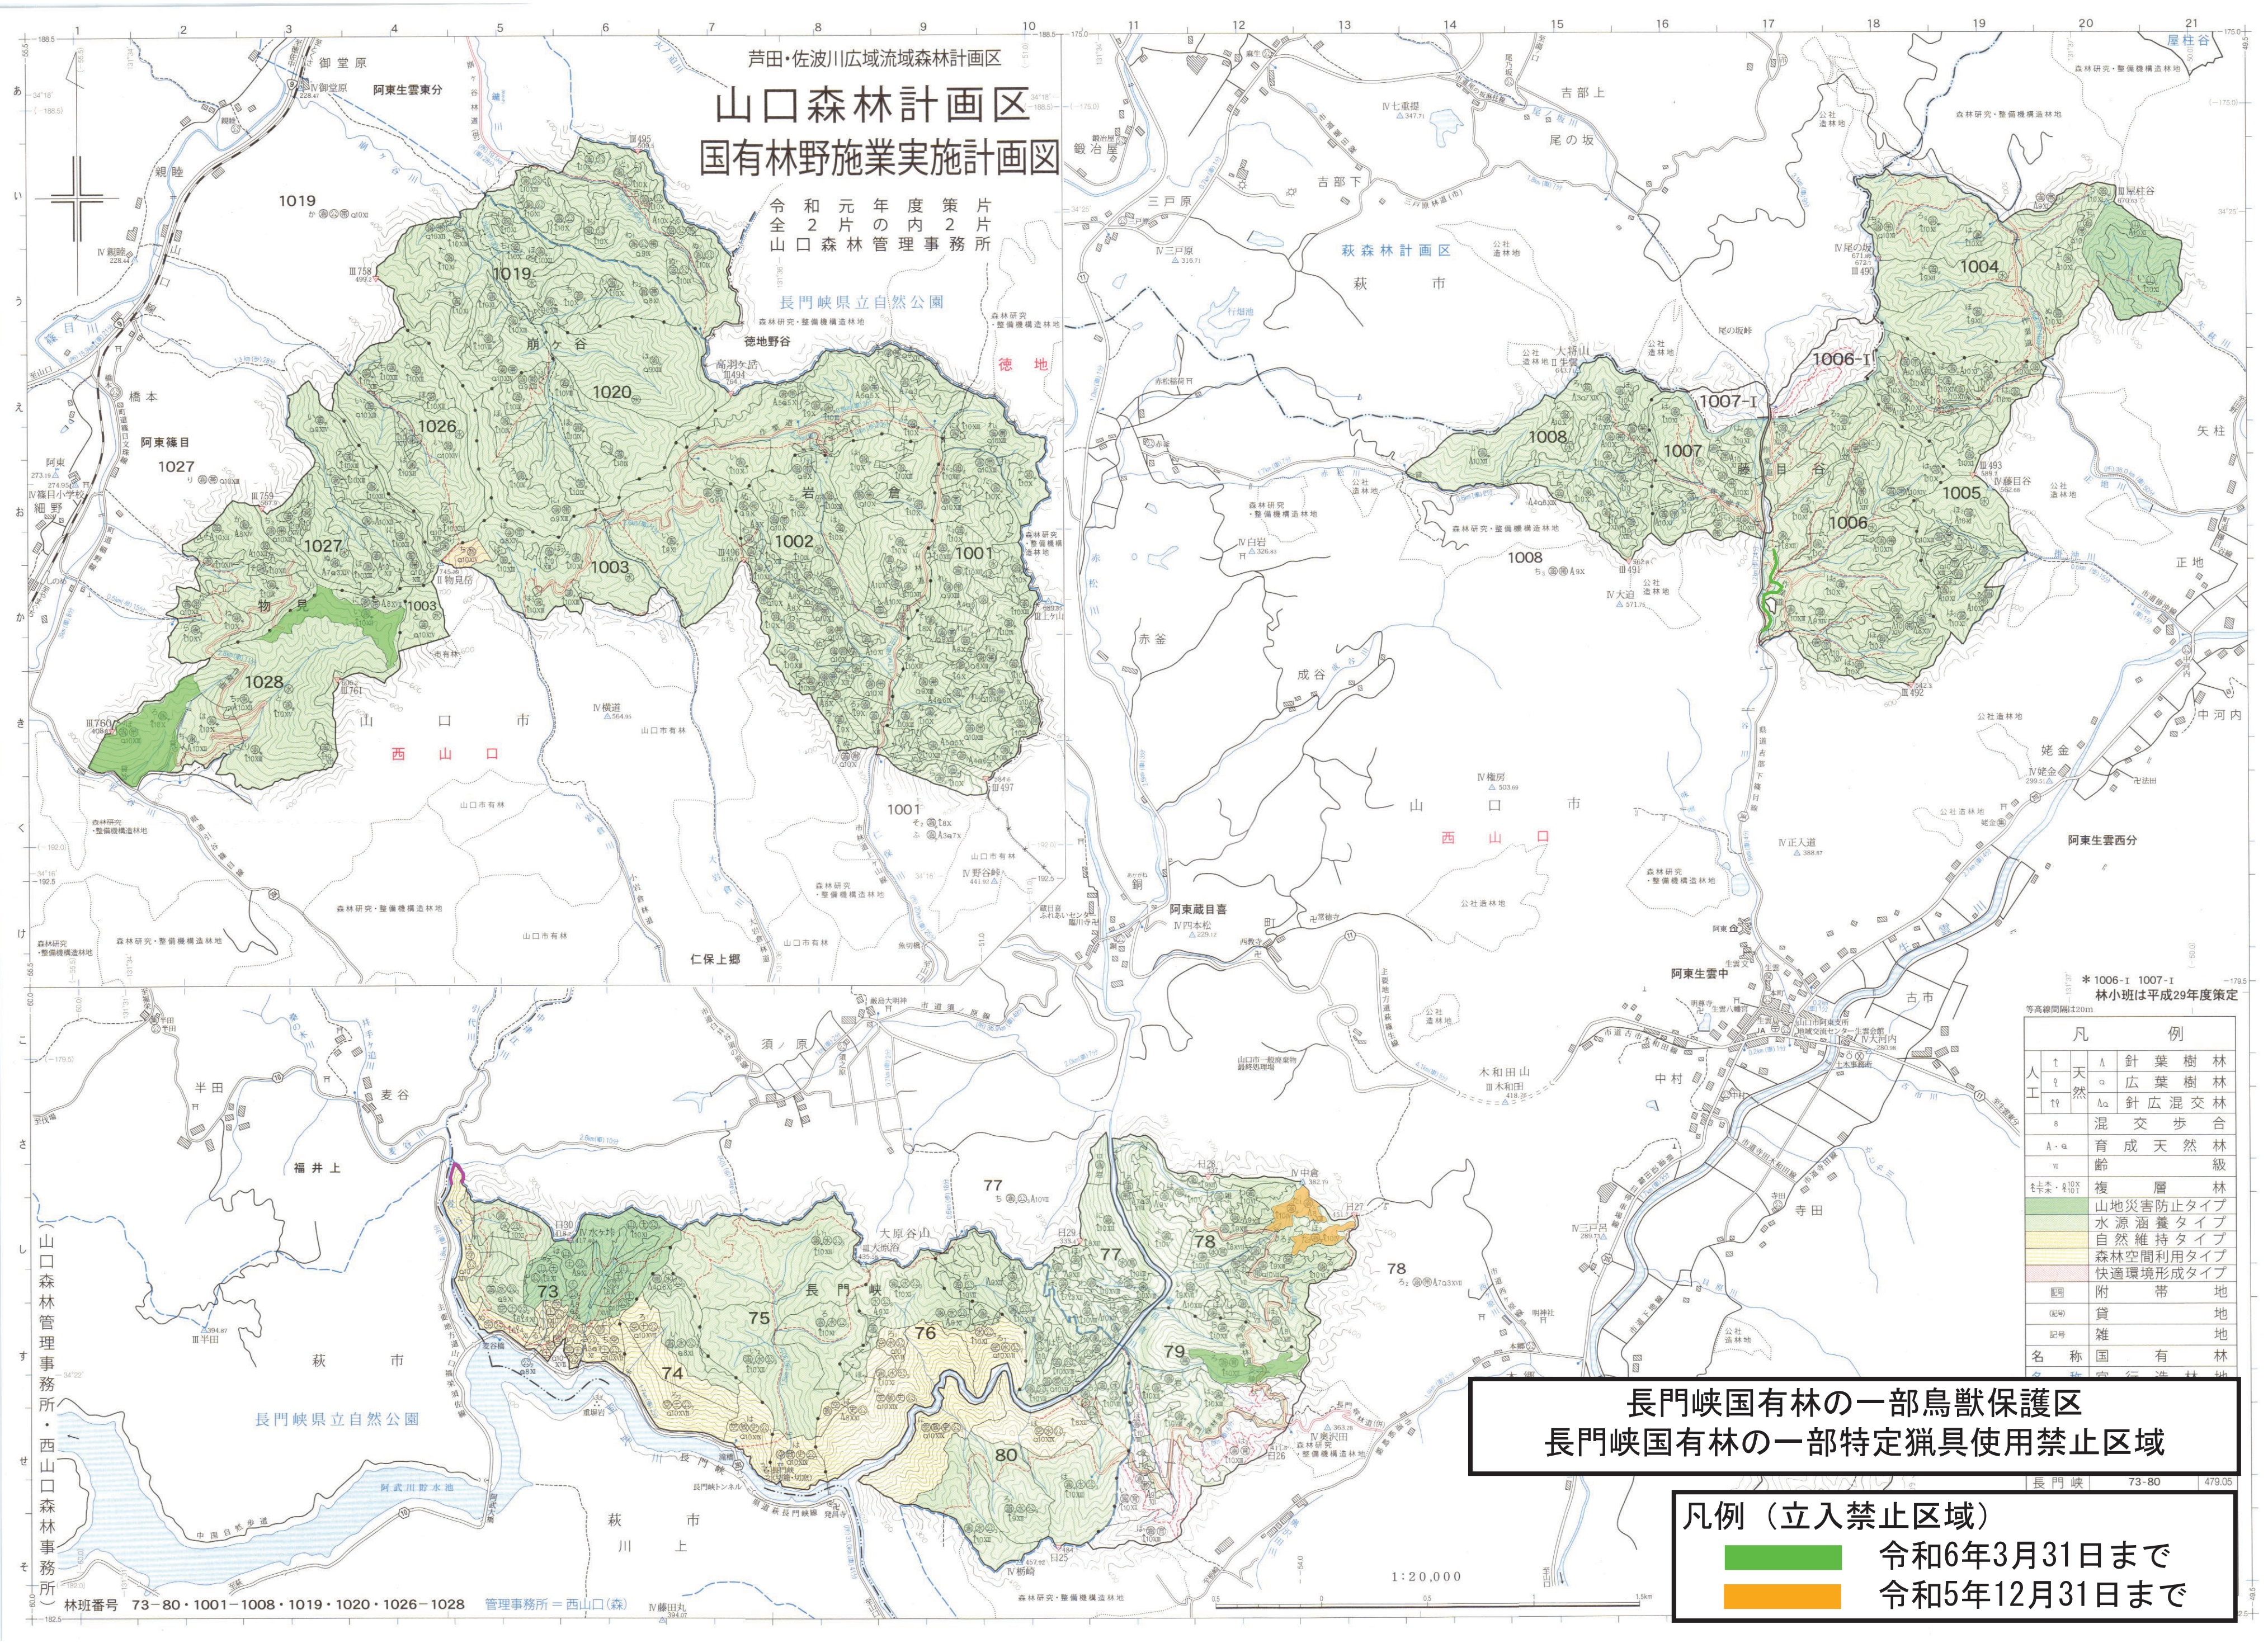

芦田・佐波川広域流域森林計画区
山口森林計画区
国有林野施業実施計画図

令和元年度策片
 全2片の内2片
 山口森林管理事務所

長門県立自然公園

* 1006-I 1007-I
 林小班は平成29年度策定
 等高線間隔±20m

凡例	
人工	針葉樹林
天然	広葉樹林
	針広混交林
	混交歩合
A・a	育成天然林
11	齢級
1001	複層林
1002	山地災害防止タイプ
1003	水源涵養タイプ
1004	自然維持タイプ
1005	森林空間利用タイプ
1006	快適環境形成タイプ
1007	附帯地
1008	雑地
1009	雑地
名称	国有林

長門峡国有林の一部鳥獣保護区
長門峡国有林の一部特定猟具使用禁止区域

凡例（立入禁止区域）
 令和6年3月31日まで
 令和5年12月31日まで