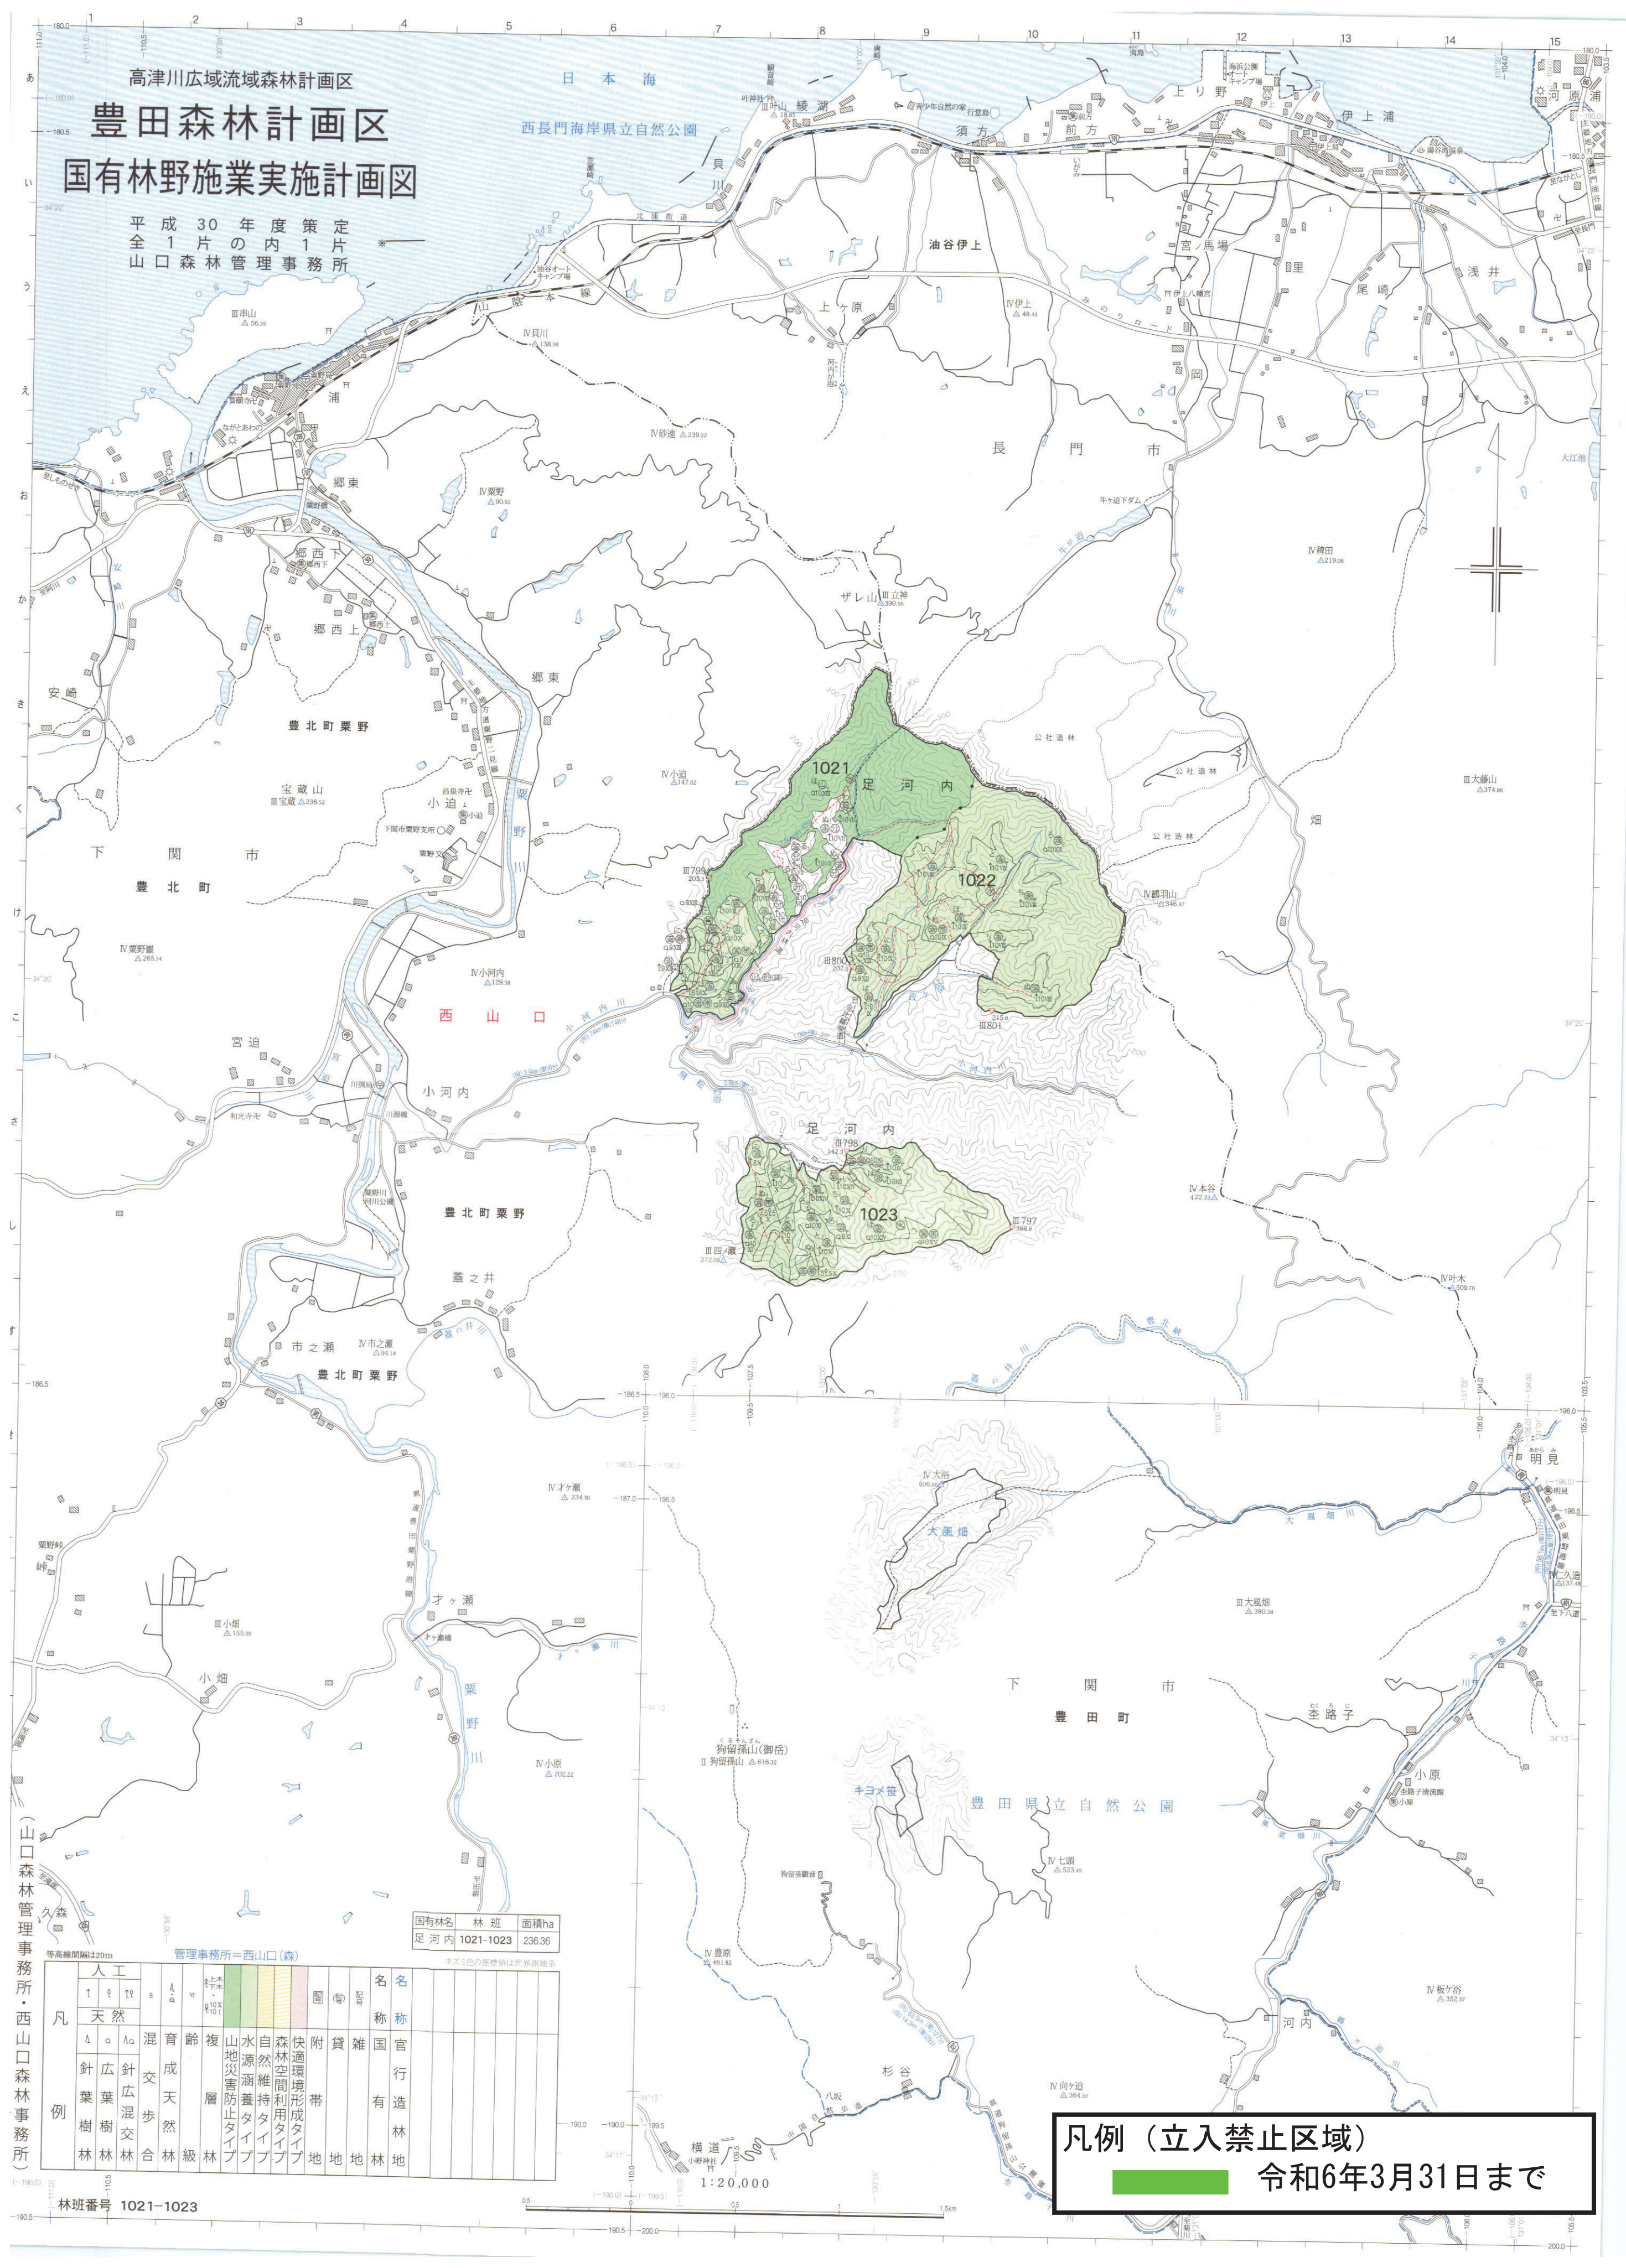

高津川広域流域森林計画区
豊田森林計画区
国有林野施業実施計画図

平成30年度策定
 全1片の内1片
 山口森林管理事務所

国有林名	林班	面積ha
足河内	1021-1023	236.36

山口森林管理事務所・西山口森林事務所

凡	人工		混交	育成	齢	複層	山地災害防止タイプ	水源涵養タイプ	自然維持タイプ	森林空間利用タイプ	快速環境形成タイプ	附帯	雑地	名称	官有	行政	名称
	針葉樹林	広葉樹林															
例	針葉樹林	広葉樹林	針葉混交林	針葉天然林	針葉歩合林	針葉複層林	山地災害防止タイプ	水源涵養タイプ	自然維持タイプ	森林空間利用タイプ	快速環境形成タイプ	附帯	雑地	名称	官有	行政	名称

凡例（立入禁止区域）
 令和6年3月31日まで

林班番号 1021-1023

1:20,000