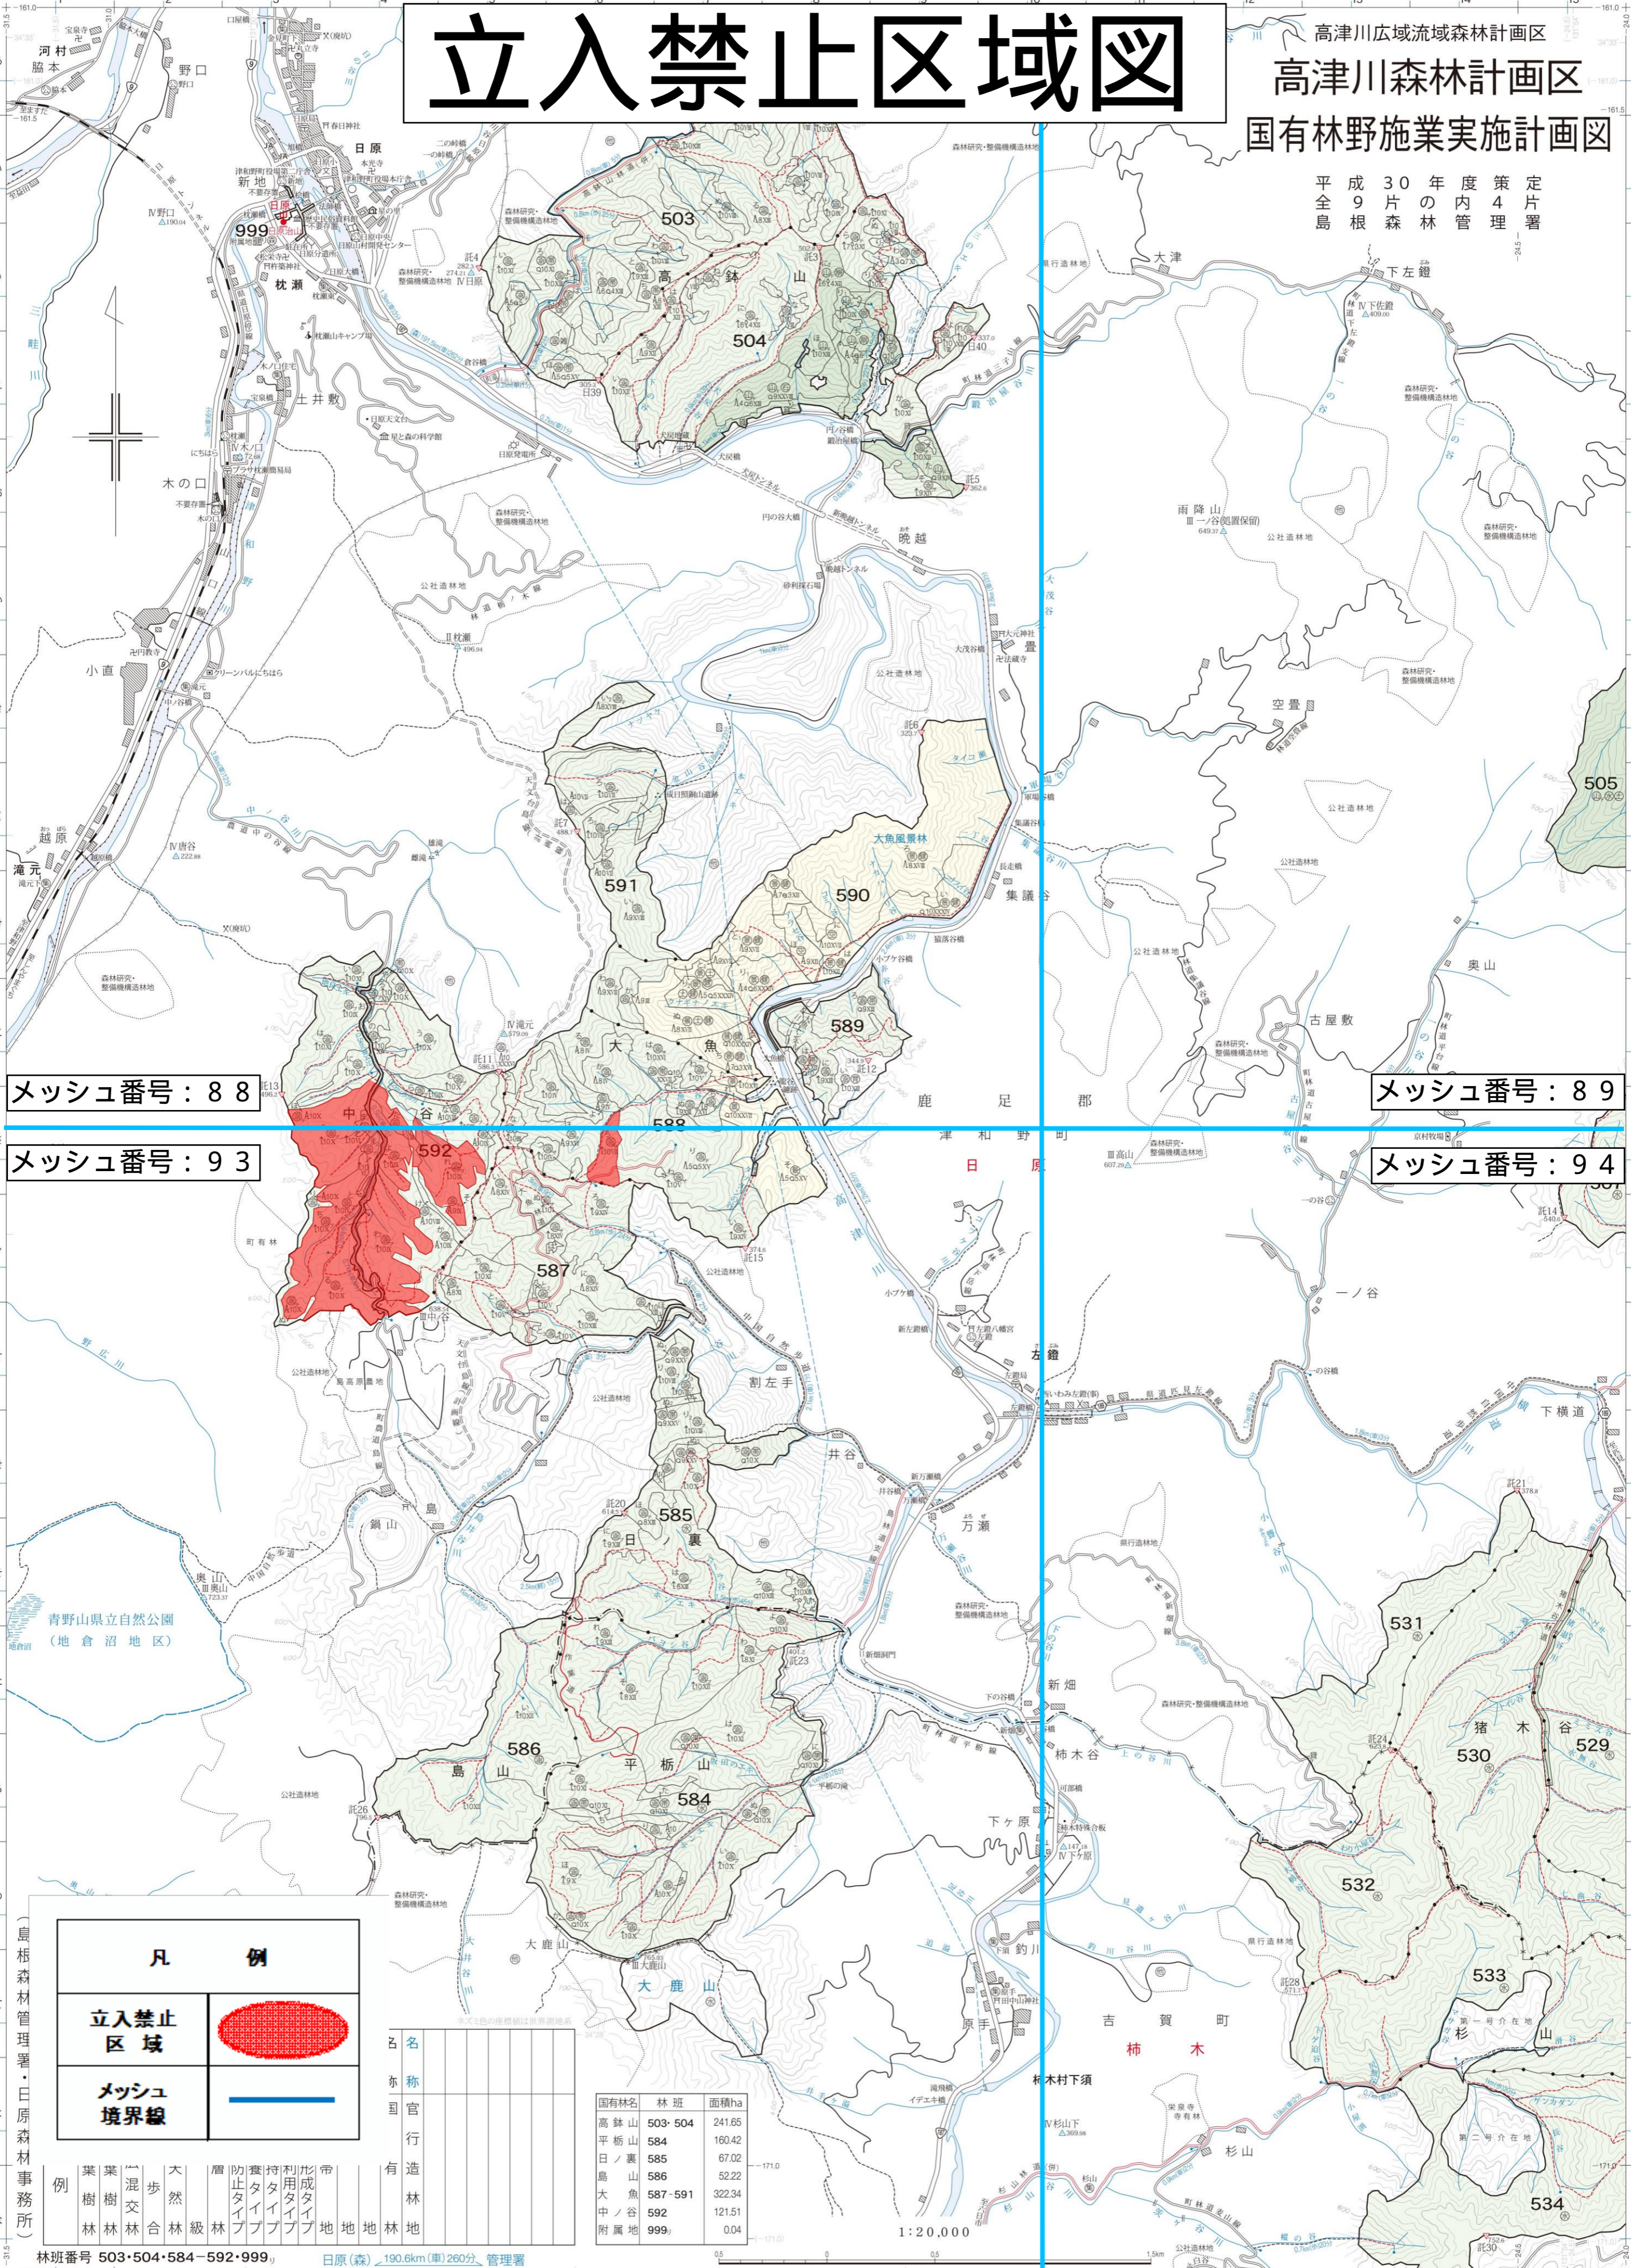

立入禁止区域図

高津川広域流域森林計画区
高津川森林計画区
国有林野施業実施計画図

平成30年度策定
全9片の内4片
島根森林管理署

メッシュ番号：88

メッシュ番号：89

メッシュ番号：93

メッシュ番号：94

凡 例	
立入禁止区域	
メッシュ境界線	

名 称	官 行	有 造	林 地
大鹿山			
平杉山			
島山			
大魚			
中ノ谷			
附属地			

国有林名	林 班	面積ha
高鉢山	503・504	241.65
平杉山	584	160.42
日ノ裏	585	67.02
島山	586	52.22
大魚	587・591	322.34
中ノ谷	592	121.51
附属地	999	0.04