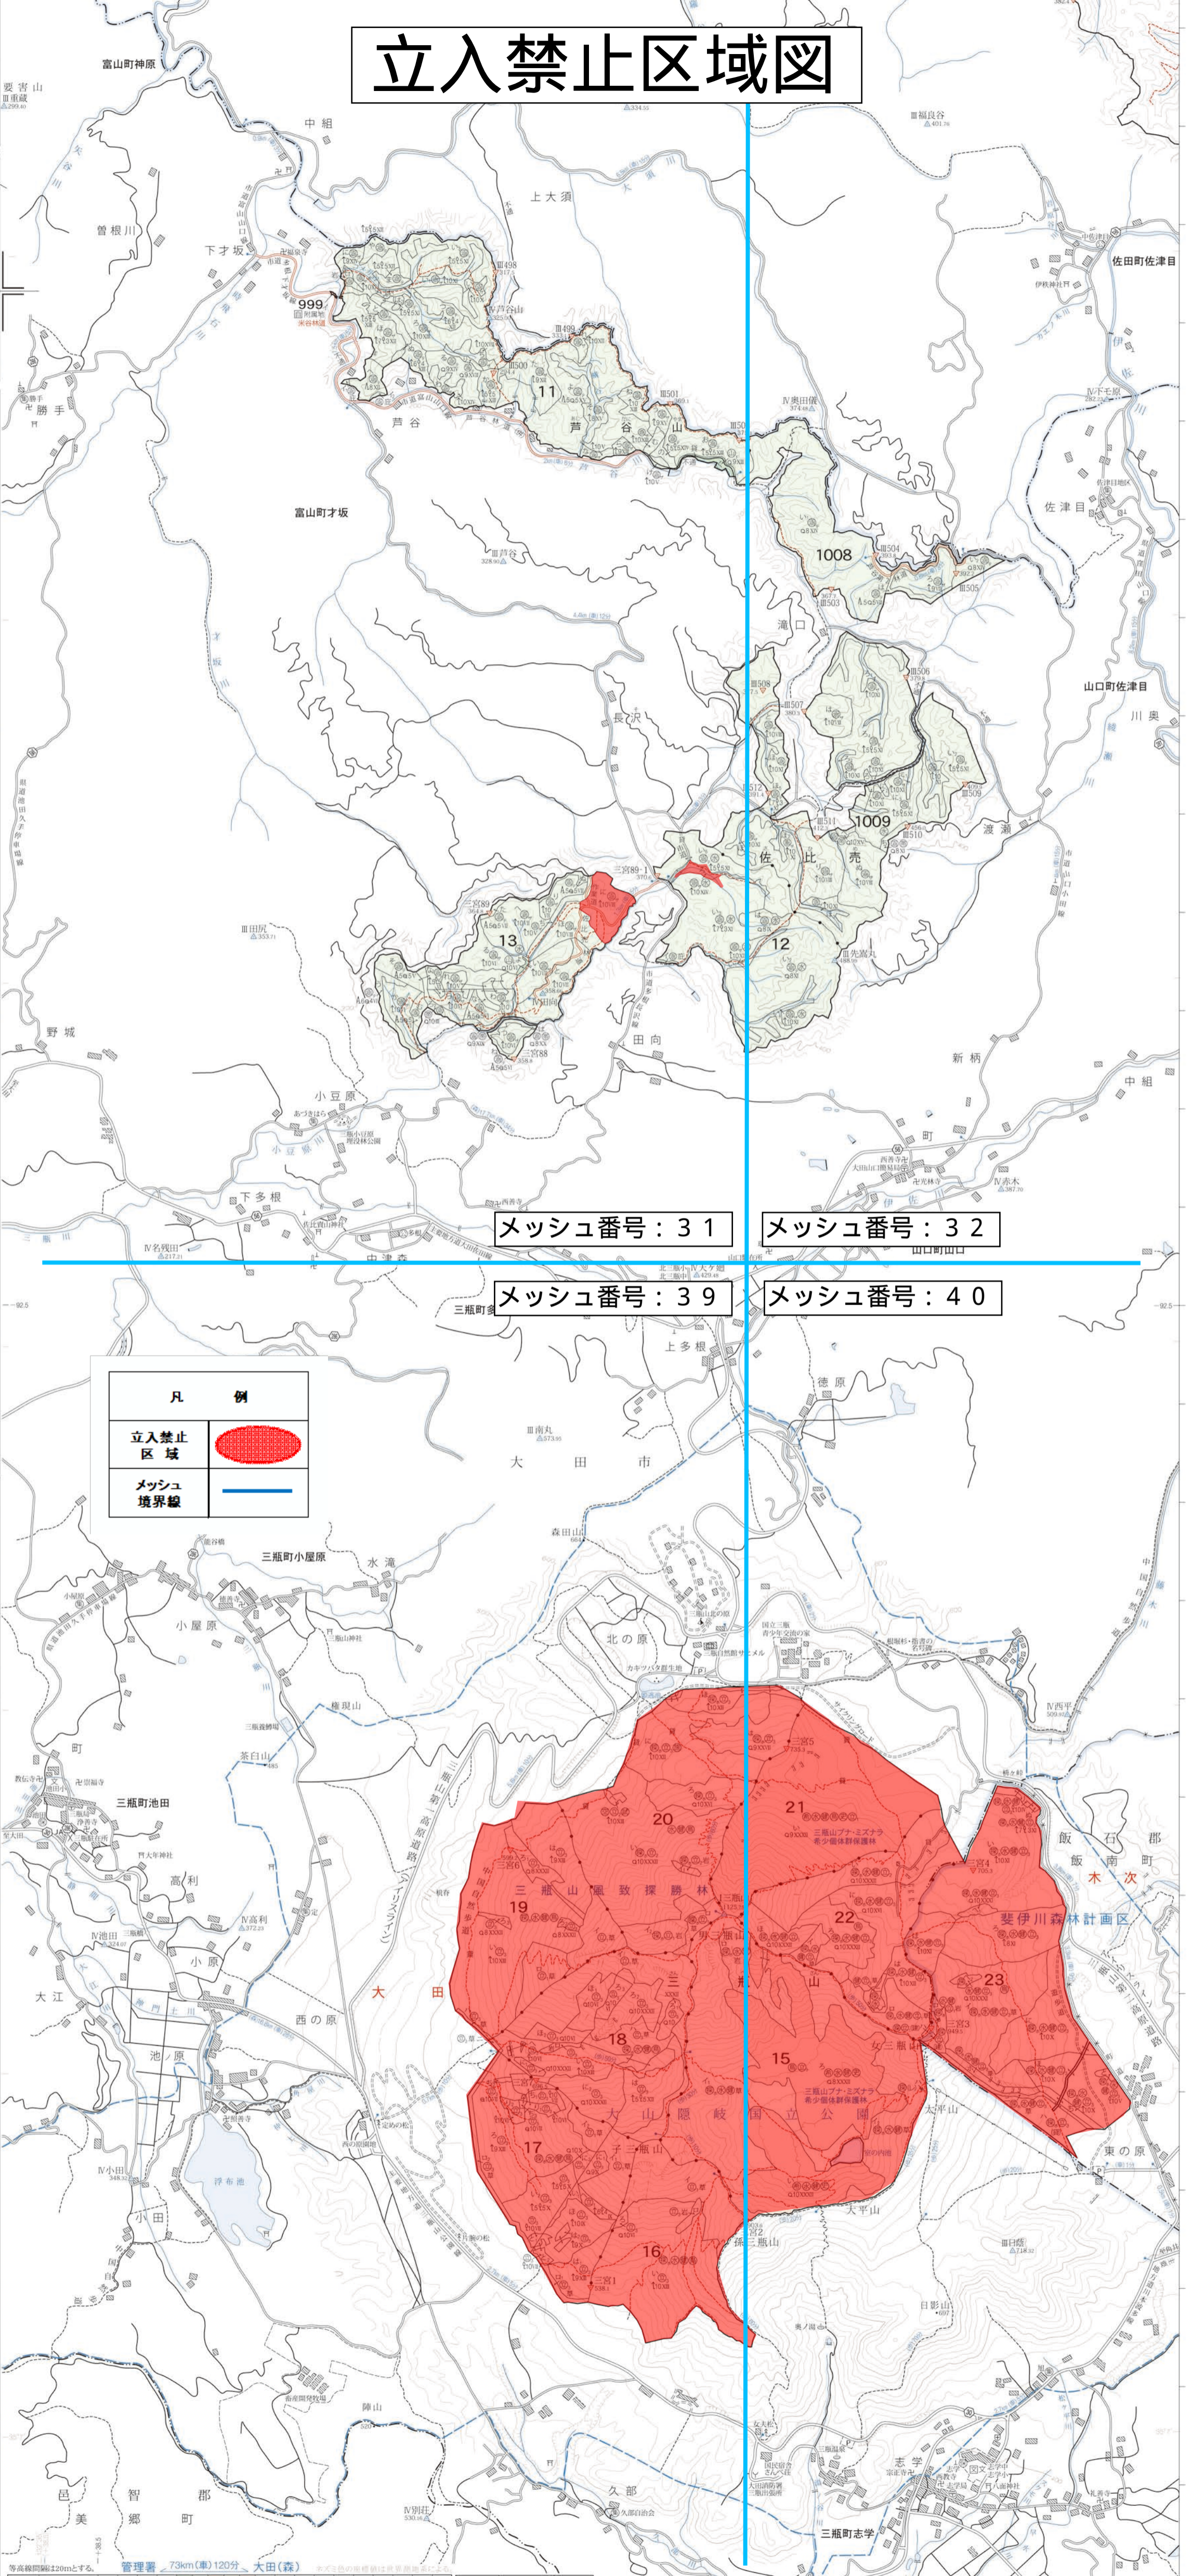

立入禁止区域図

メッシュ番号：31

メッシュ番号：32

メッシュ番号：39

メッシュ番号：40

凡 例	
立入禁止区域	
メッシュ境界線	