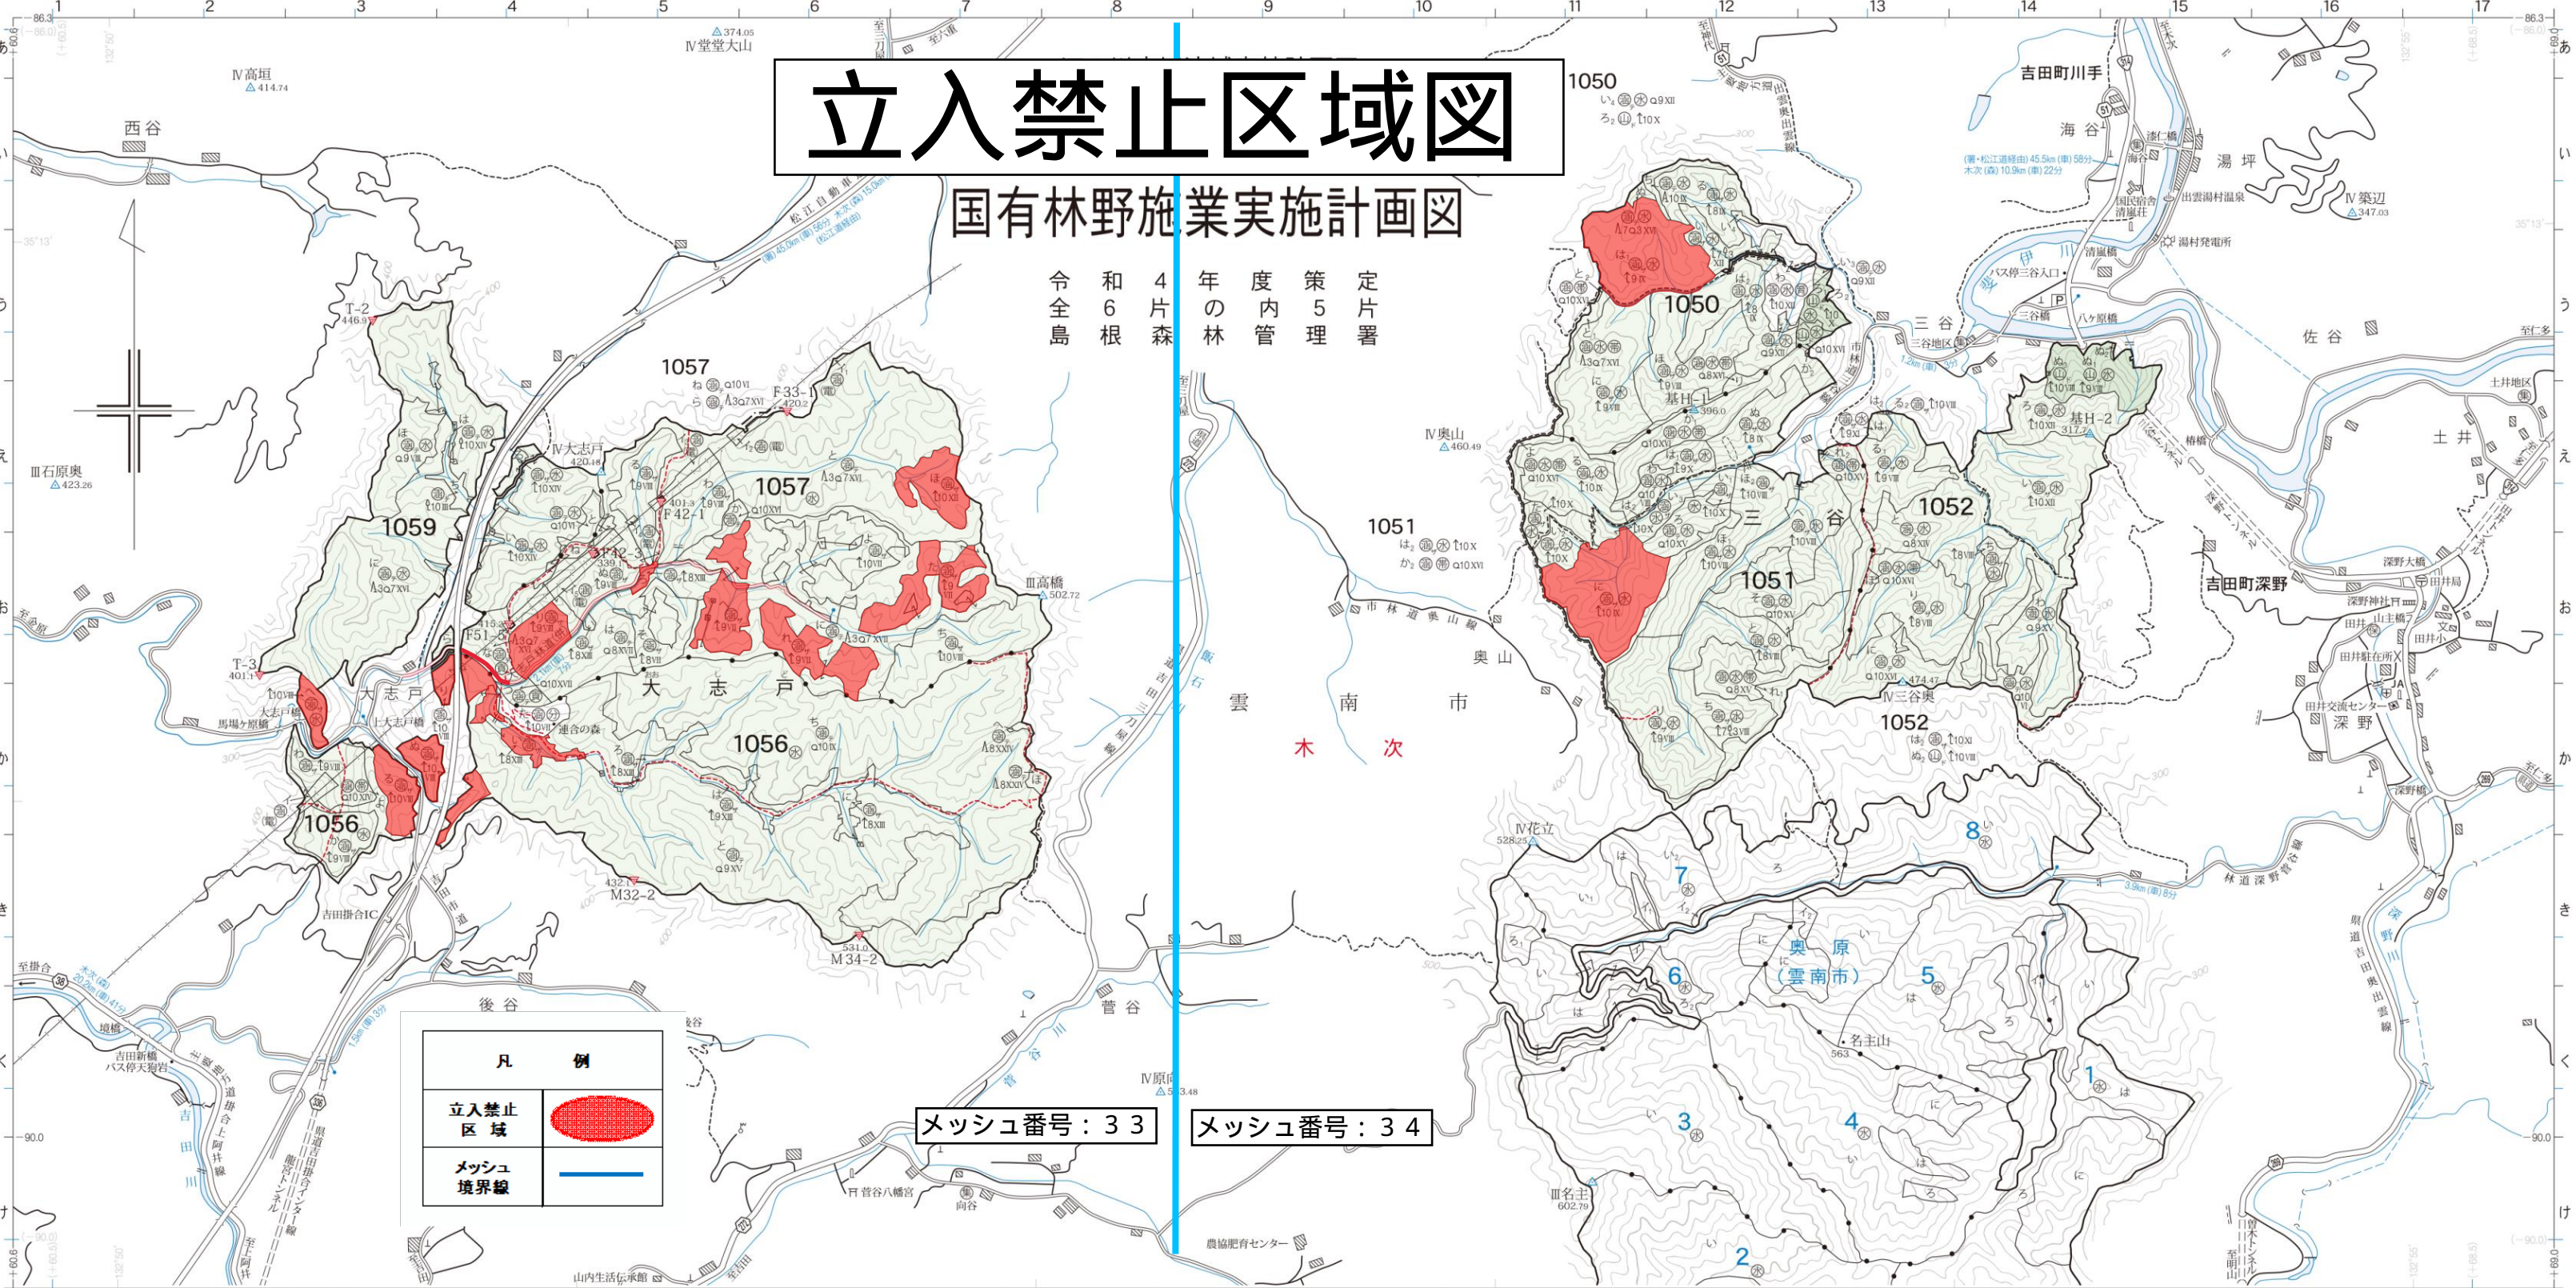

立入禁止区域図

国有林野施業実施計画図

令和4年度策定
片森管内5片
根柢6令
島全

凡 例	
立入禁止区域	
メッシュ境界線	

メッシュ番号：33

メッシュ番号：34