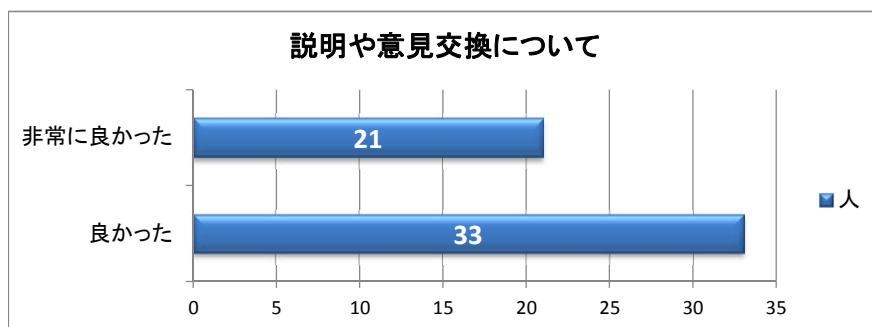

現地検討会に対するアンケート結果

1 この検討会のどんなことに期待して来られましたか（複数回答可） 回答率86%

2 特に印象に残ったことは何ですか。

3 各機関からの説明や意見交換についての感想はいかがですか。

4 実際に事業地に行っていかがでしたか。

5 今後、国有林の現地検討会に希望されることは

- ・一貫作業システムをメインにした現地検討会