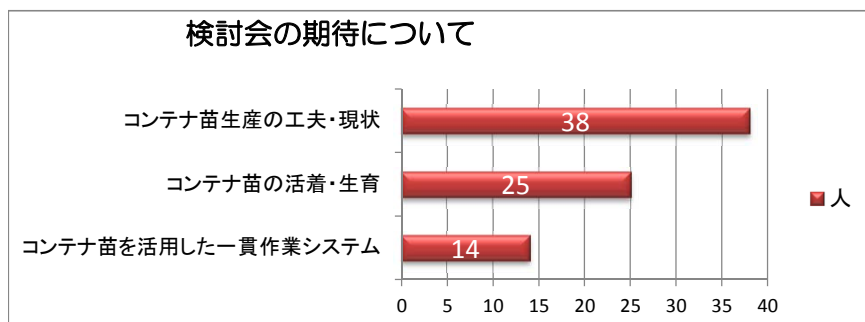

現地検討会に対するアンケート結果

1 この検討会のどんなことに期待して来られましたか（複数回答可） 回答率86%

2 特に印象に残ったことは何ですか。

3 各機関からの説明や意見交換についての感想はいかがですか。

4 実際に事業地に行っていかがでしたか。

5 今後、国有林の現地検討会に希望されることは

- ・一貫作業システムをメインにした現地検討会