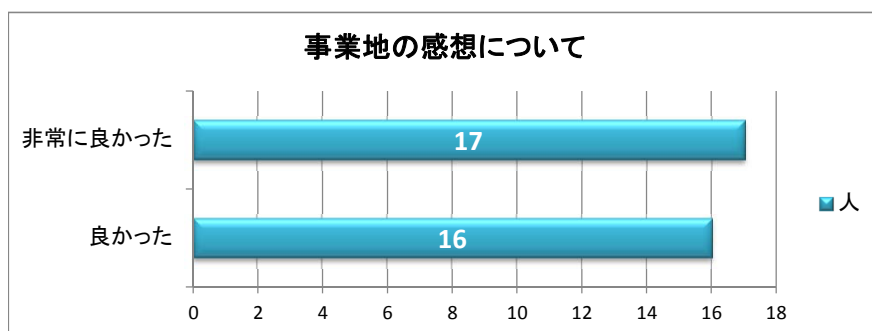

現地検討会に対するアンケート結果

1 この検討会のどんなことに期待して来られましたか（複数回答可） 回答率86%

2 特に印象に残ったことは何ですか。

3 各機関からの説明や意見交換についての感想はいかがですか。

4 実際に事業地に行っていかがでしたか。

5 今後、国有林の現地検討会に希望されることは

- ・一貫作業システムをメインにした現地検討会