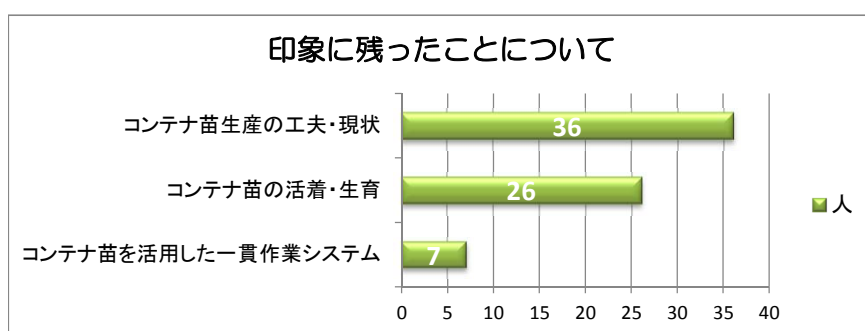

現地検討会に対するアンケート結果

1 この検討会のどんなことに期待して来られましたか（複数回答可） 回答率86%

2 特に印象に残ったことは何ですか。

3 各機関からの説明や意見交換についての感想はいかがですか。

4 実際に事業地に行っていかがでしたか。

5 今後、国有林の現地検討会に希望されることは

- ・一貫作業システムをメインにした現地検討会