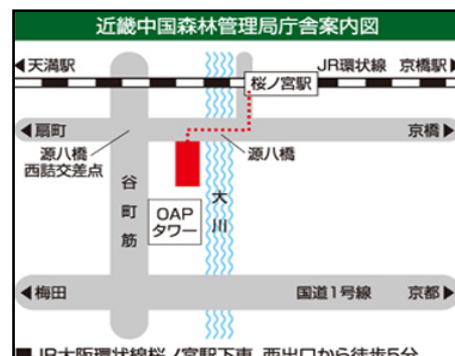

※ 駐車場はありませんので、公共交通機関をご利用下さい ※