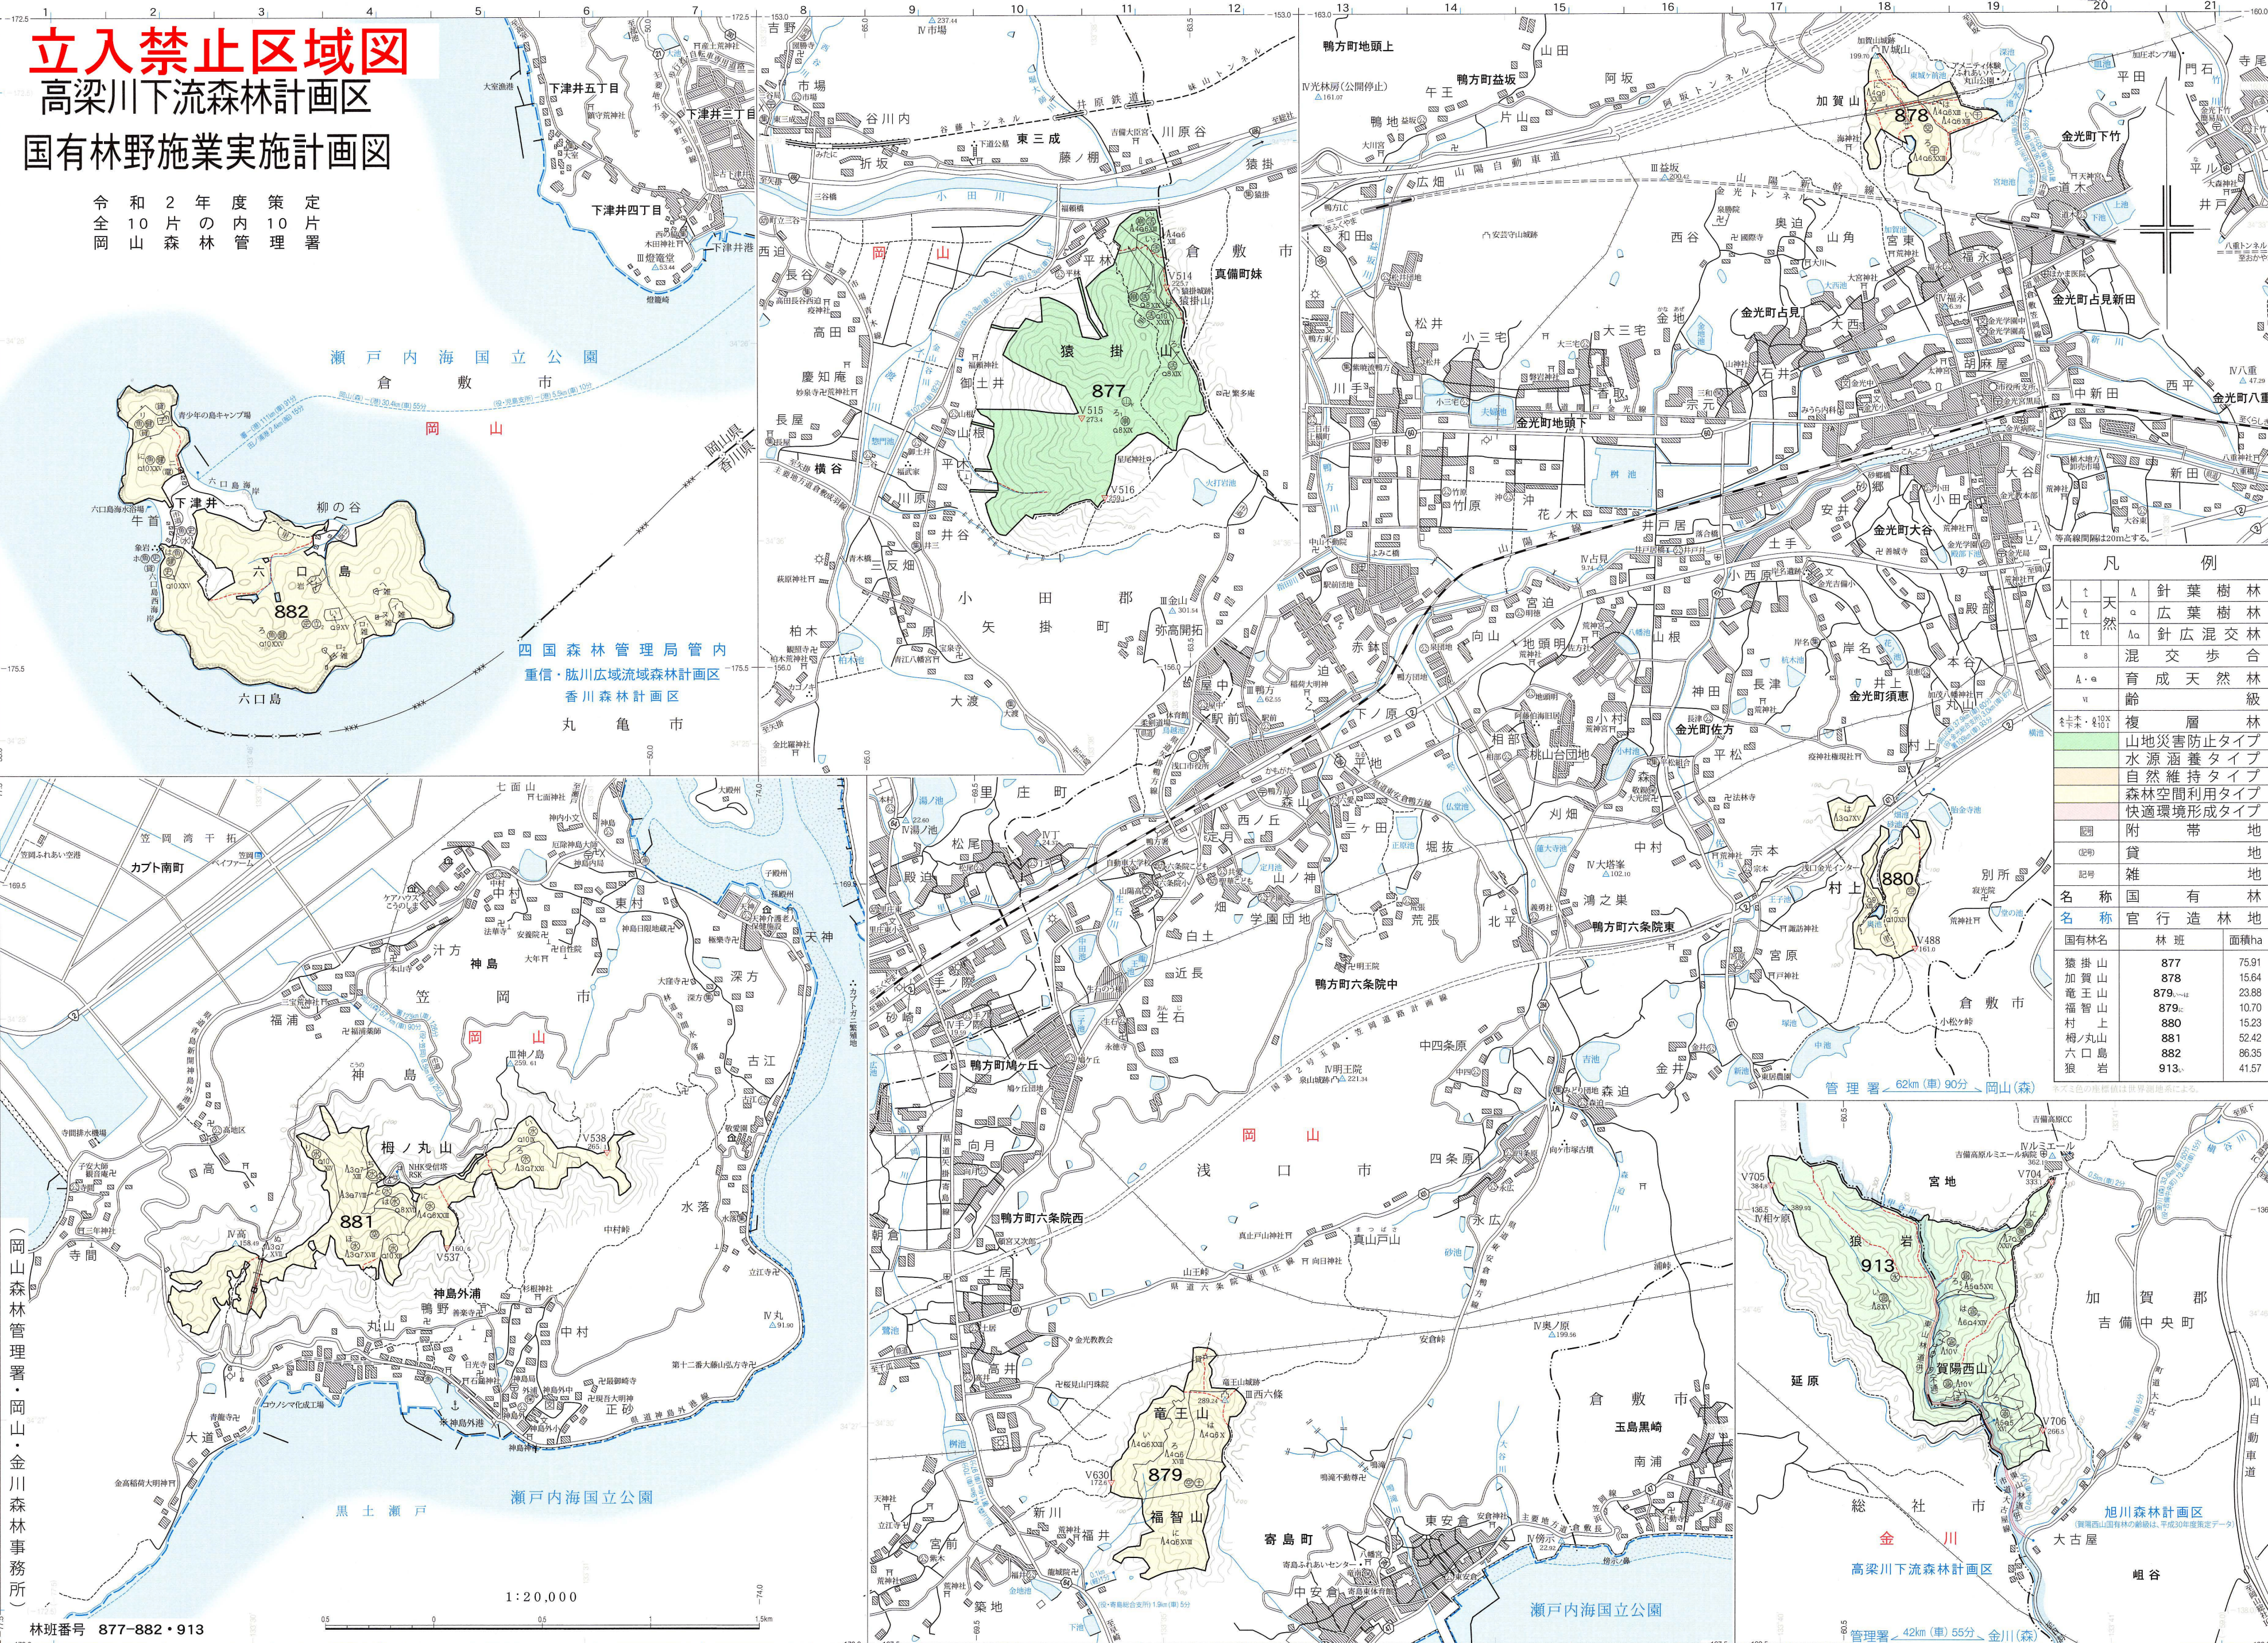

# 立入禁止区域図

## 高梁川下流森林計画区

### 国有林野施業実施計画図

令和2年度策定  
全10片の内10片  
岡山森林管理署

凡例		
▲	針葉樹林	
○	広葉樹林	
△	針広混交林	
●	混交歩合	
▲	育成天然林	
▽	齢	
■	複層林	
■	山地災害防止タイプ	
■	水源涵養タイプ	
■	自然維持タイプ	
■	森林空間利用タイプ	
■	快適環境形成タイプ	
■	附帯地	
■	貸地	
■	雑地	
■	国営造林地	
■	官行造林地	
国有林名	林班	面積ha
猿掛山	877	75.91
加賀山	878	15.64
竜王山	879	23.88
福智山	880	10.70
村上	881	15.23
六口島	882	52.42
六口島	882	86.35
猿岩	913	41.57