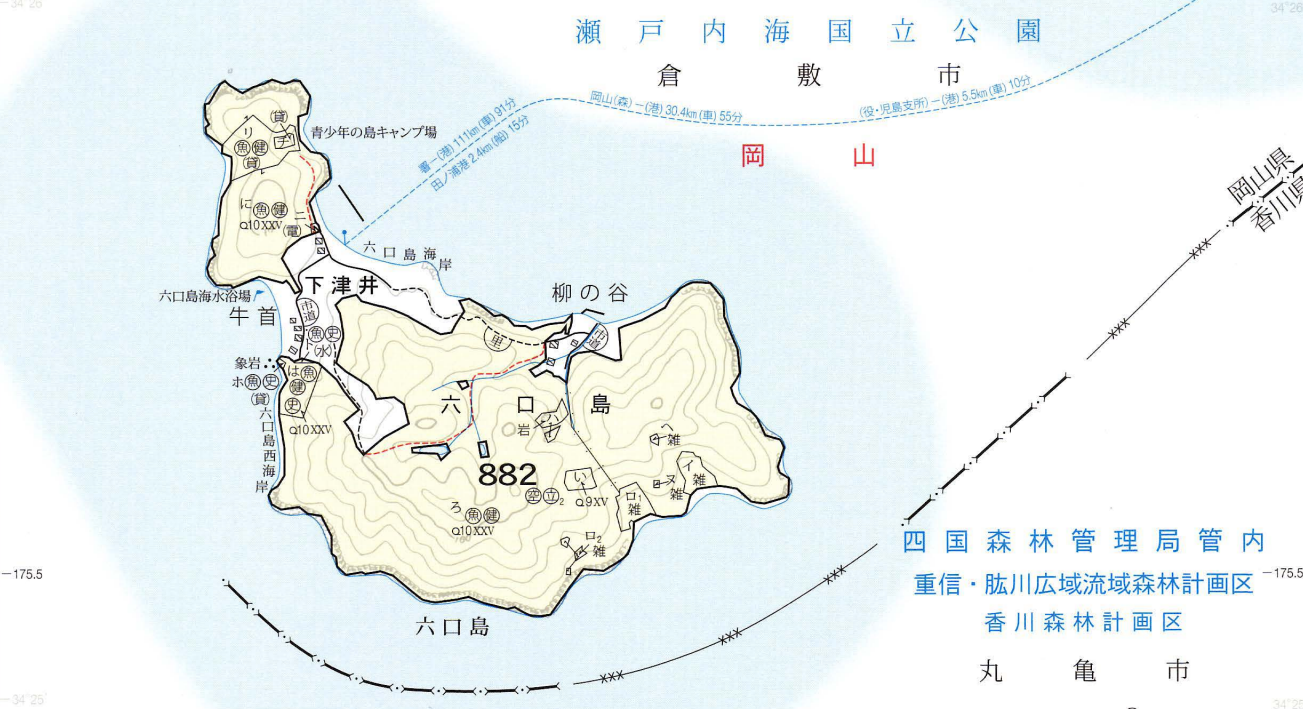

# 立入禁止区域図

## 高梁川下流森林計画区

### 国有林野施業実施計画図

令和2年度策定  
全10片の内10片  
岡山森林管理署

凡例		
▲	針葉樹林	
○	広葉樹林	
△	針広混交林	
●	混交歩合	
▲	育成天然林	
▽	齢	
■	複層林	
■	山地災害防止タイプ	
■	水源涵養タイプ	
■	自然維持タイプ	
■	森林空間利用タイプ	
■	快適環境形成タイプ	
■	附帯地	
■	貸地	
■	雑地	
■	国営造林地	
■	官行造林地	
国有林名	林班	面積ha
猿掛山	877	75.91
加賀山	878	15.64
竜王山	879	23.88
福智山	880	10.70
村上	881	15.23
六口島	882	52.42
六口島	882	86.35
猿岩	913	41.57