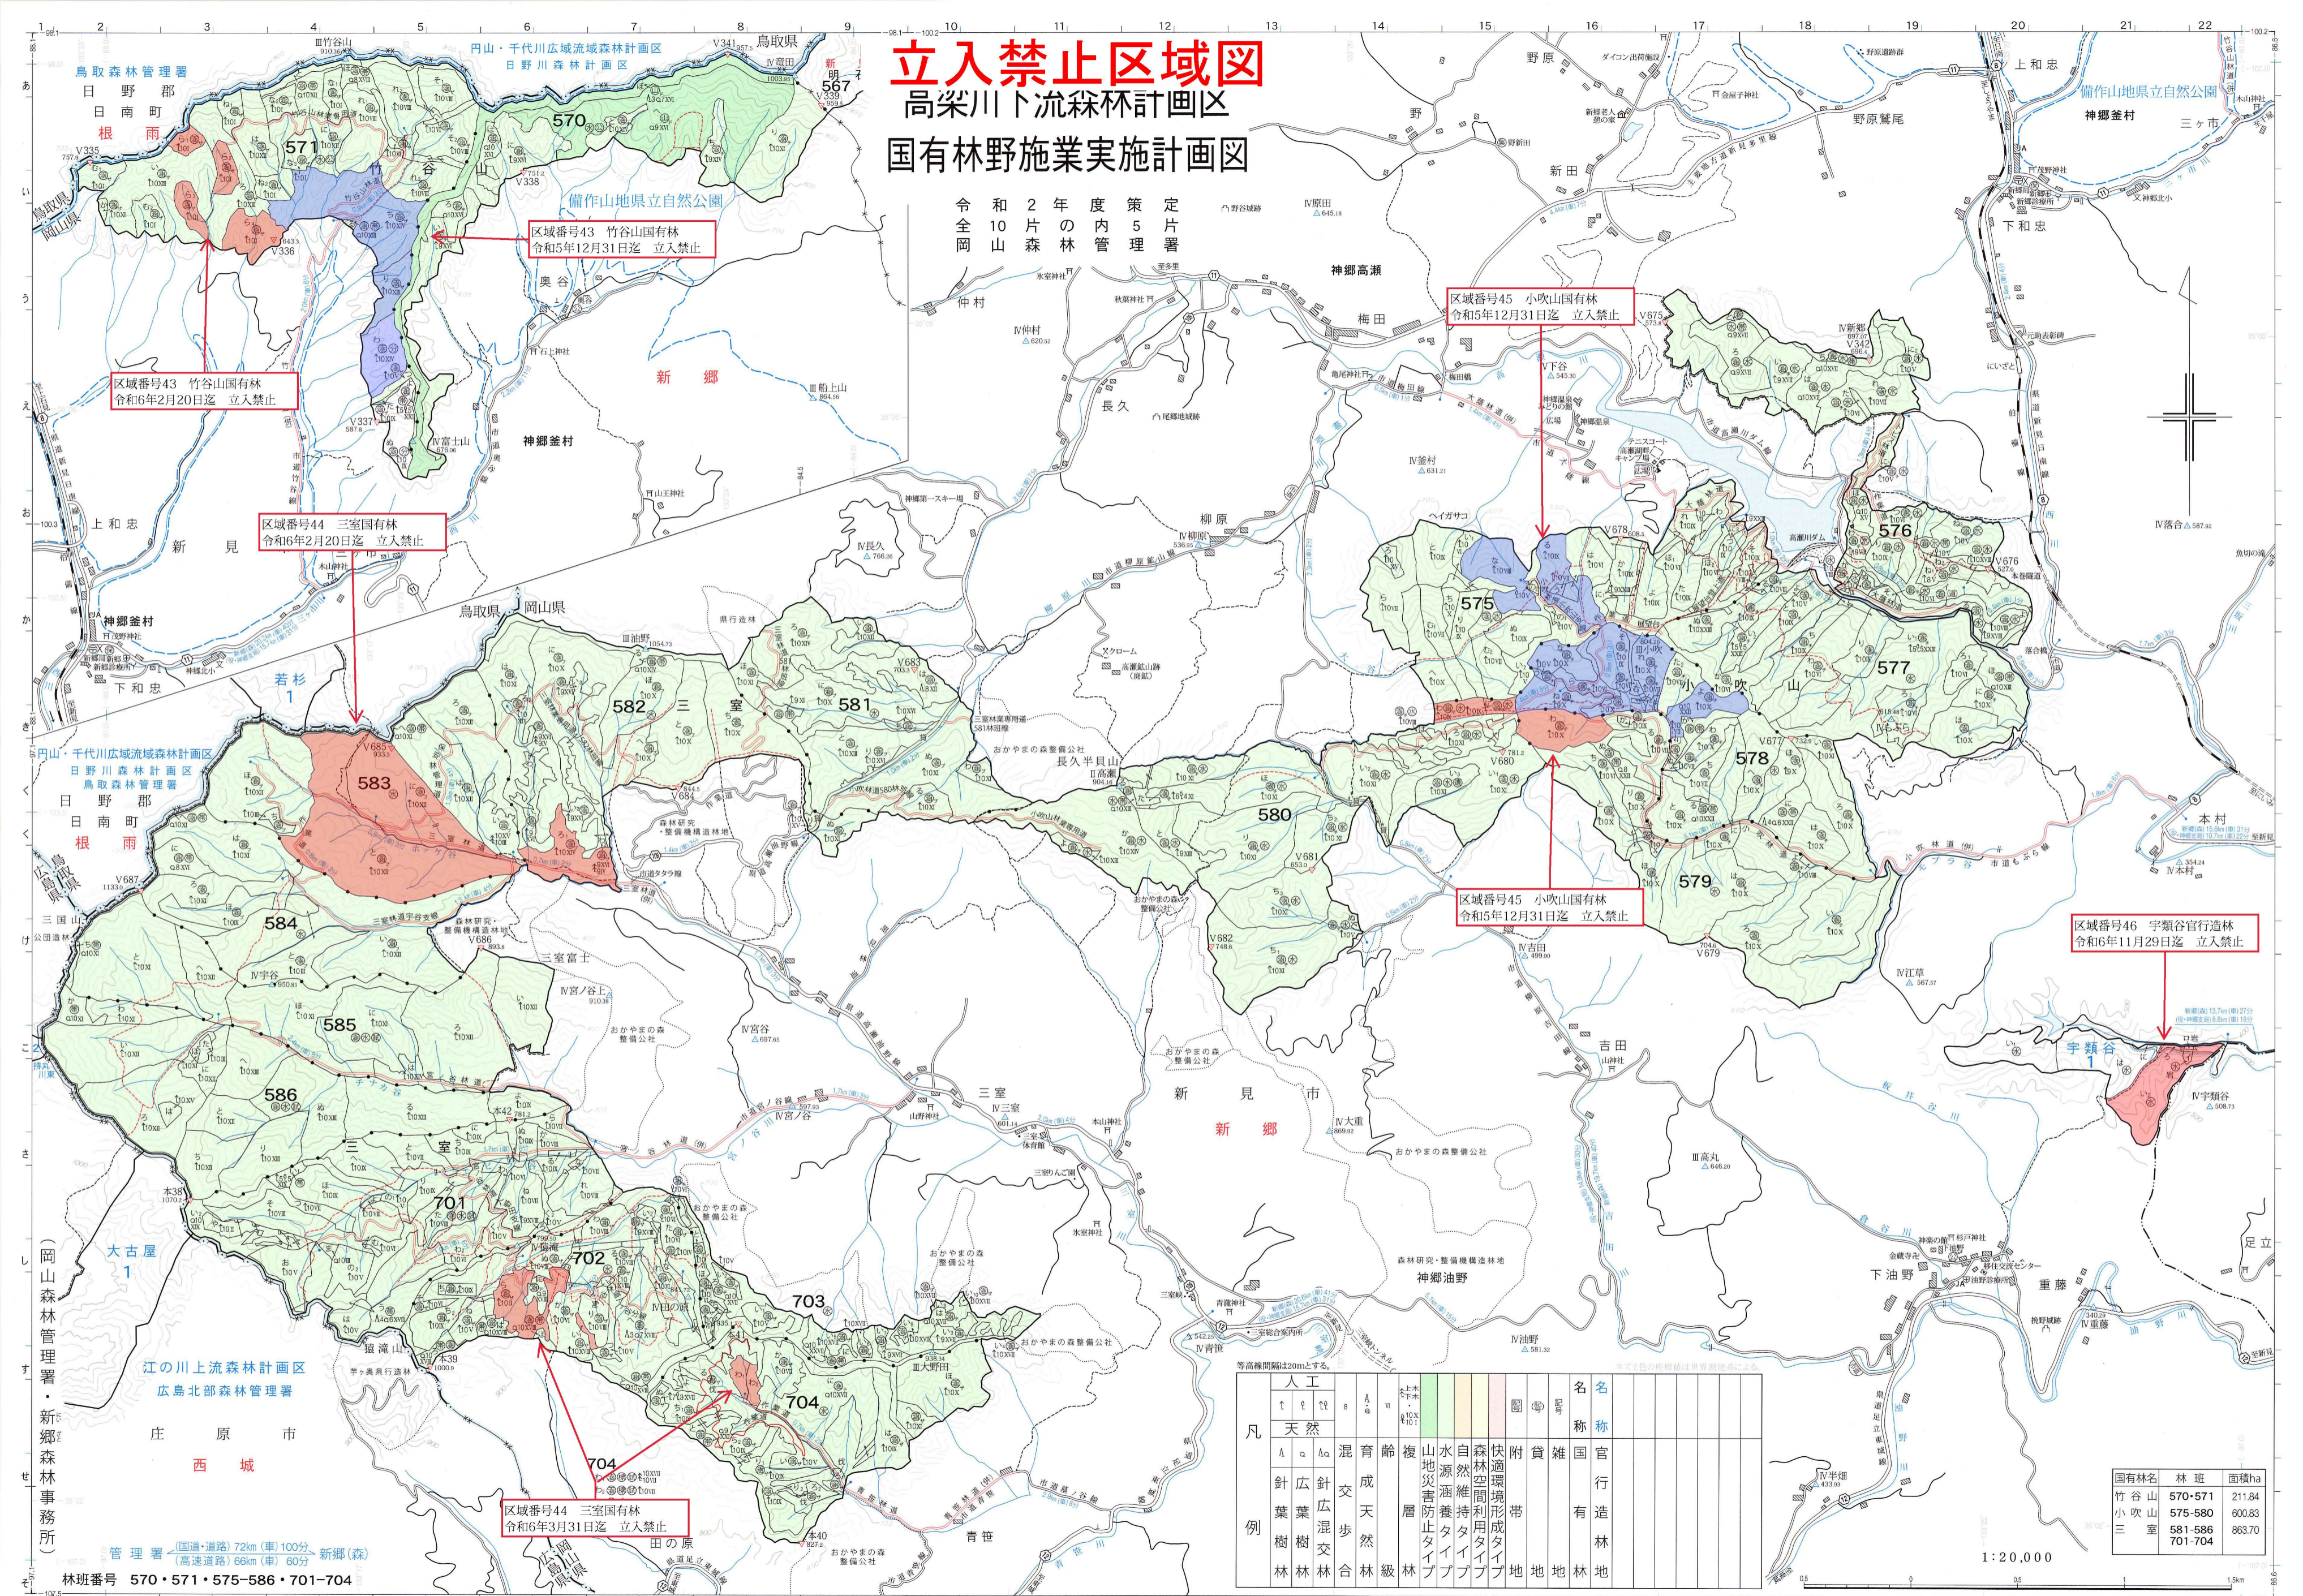

立入禁止区域図

高梁川下流森林計画区

国有林野施業実施計画図

令和2年度策定
10片内5片
岡山森林管理署

区域番号43 竹谷山国有林
令和6年2月20日迄 立入禁止

区域番号44 三室国有林
令和6年2月20日迄 立入禁止

区域番号43 竹谷山国有林
令和5年12月31日迄 立入禁止

区域番号45 小吹山国有林
令和5年12月31日迄 立入禁止

区域番号45 小吹山国有林
令和5年12月31日迄 立入禁止

区域番号46 宇類谷官行造林
令和6年11月29日迄 立入禁止

区域番号44 三室国有林
令和6年3月31日迄 立入禁止

凡	人工	天然	混交	育成	年齢	複層	山地	水源	自然	快速	附帯	貸地	雑地	官有	名	名称
例	針葉林	広葉林	針広混交林	針葉林	針葉林	針葉林	針葉林	針葉林	針葉林	針葉林	針葉林	針葉林	針葉林	針葉林	針葉林	針葉林

国有林名	林班	面積ha
竹谷山	570-571	211.84
小吹山	575-580	600.83
三室	581-586 701-704	863.70

1:20,000

林班番号 570・571・575-586・701-704