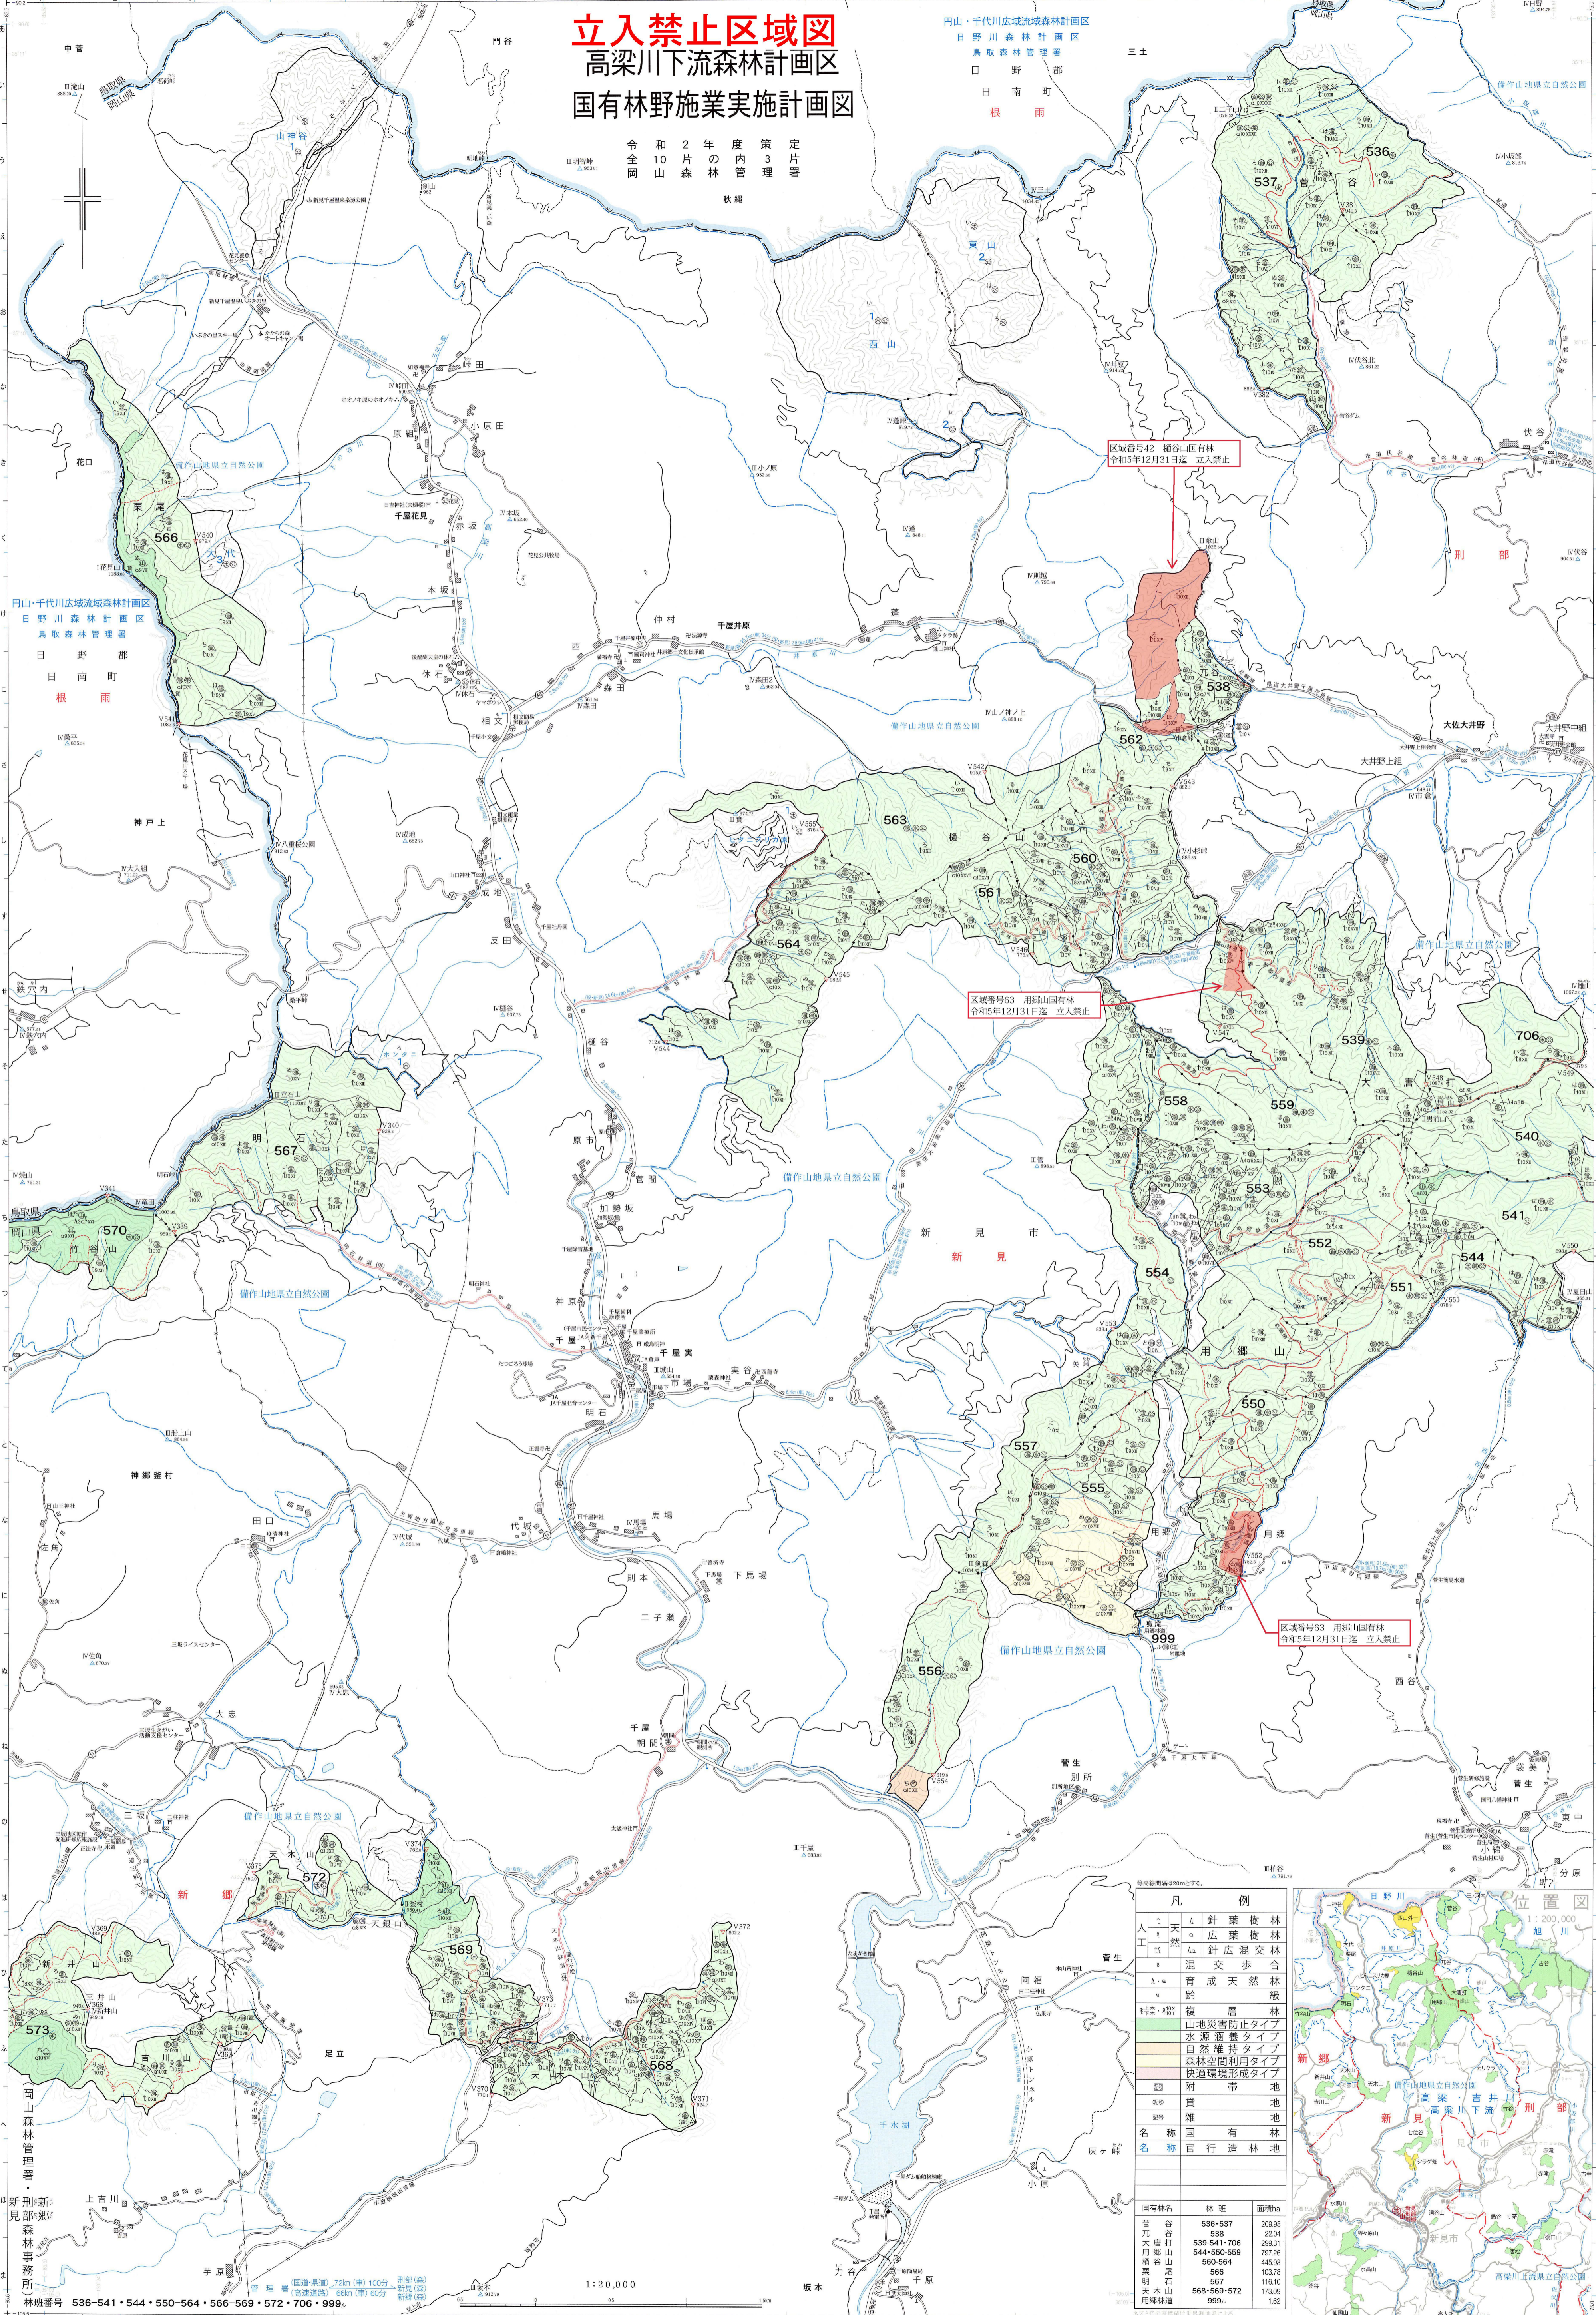

立入禁止区域図

高梁川下流森林計画区

国有林野施業実施計画図

令和10年度策定
令和10年10月31日現在
全岡

岡山県
新見市
高梁川下流森林計画区
鳥取森林管理署
日野川
日野町
根雨

区域番号42 種谷山国有林
令和5年12月31日迄 立入禁止

区域番号63 用郷山国有林
令和5年12月31日迄 立入禁止

区域番号63 用郷山国有林
令和5年12月31日迄 立入禁止

1:20,000

坂本