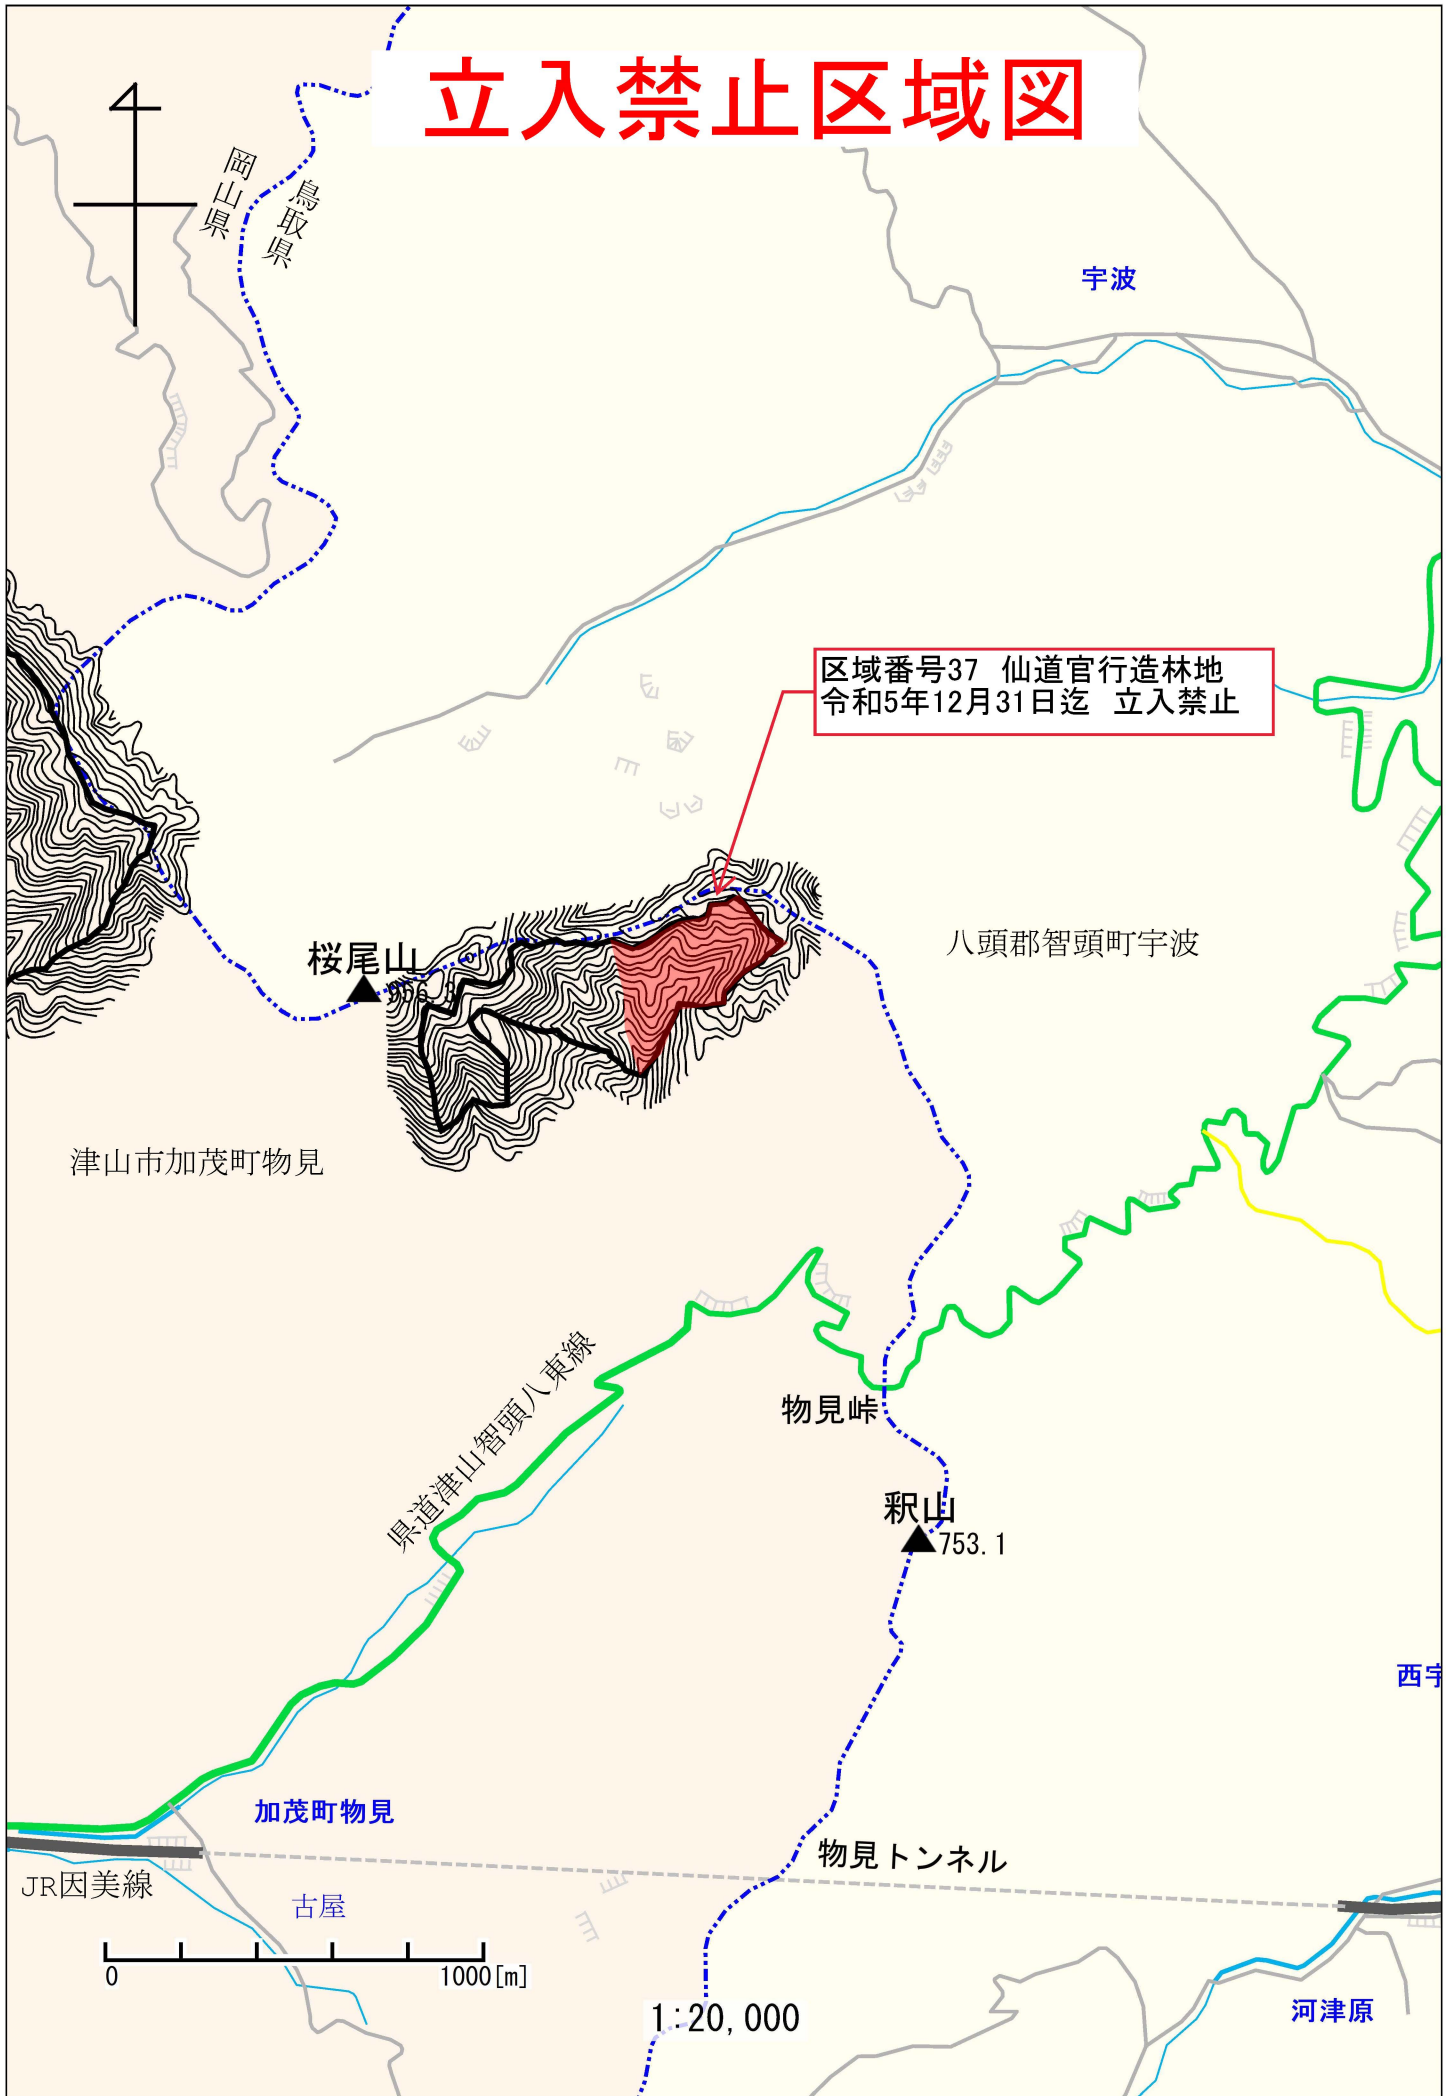

立入禁止区域図

区域番号37 仙道官行造林地
令和5年12月31日迄 立入禁止

桜尾山

八頭郡智頭町宇波

津山市加茂町物見

物見峠

釈山
▲753.1

加茂町物見

物見トンネル

JR因美線

古屋

0 1000 [m]

1:20,000

河津原

西宇