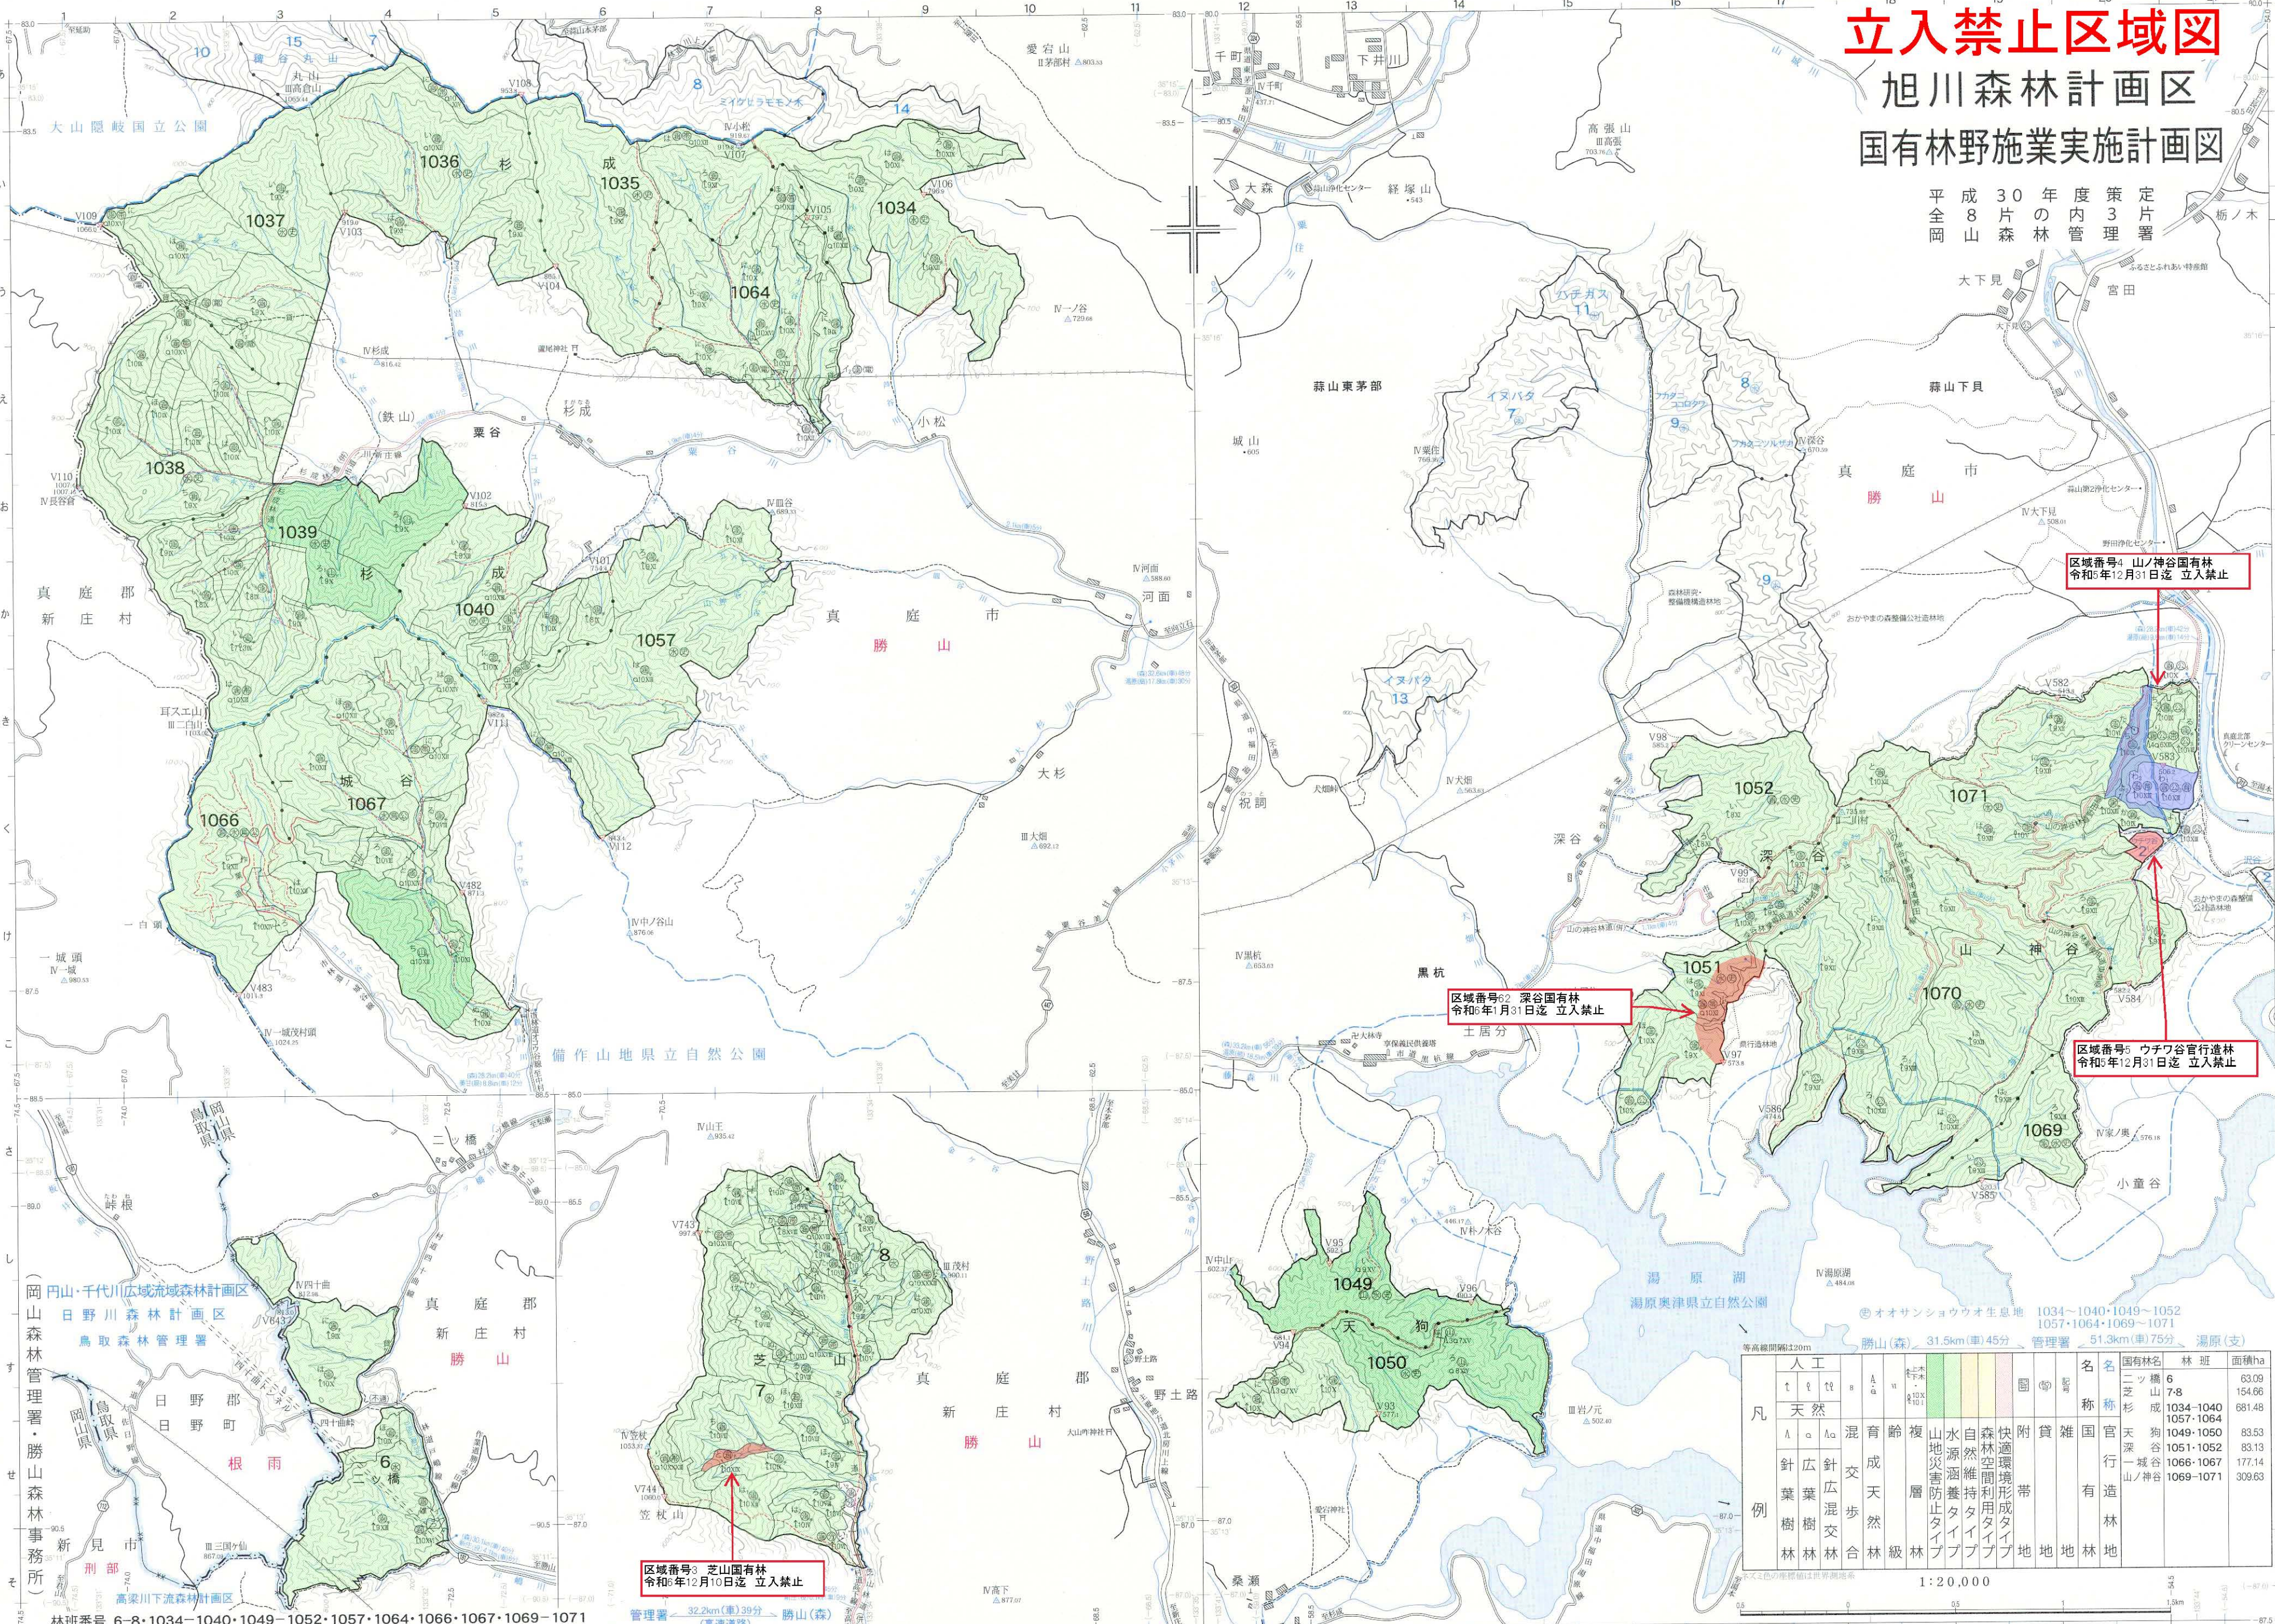

# 立入禁止区域図

## 旭川森林計画区

### 国有林野施業実施計画図

平成30年度策定  
全8片の内3片  
岡山森林管理署

区域番号4 山ノ神谷国有林  
令和5年12月31日迄 立入禁止

区域番号2 深谷国有林  
令和6年1月31日迄 立入禁止

区域番号5 ウチワ谷官行造林  
令和5年12月31日迄 立入禁止

区域番号3 芝山国有林  
令和6年12月10日迄 立入禁止

岡山森林管理署・勝山森林事務所  
岡山県 勝山郡 新庄町  
日野川森林計画区  
鳥取森林管理署  
根雨  
新見市 刑部  
高梁川下流森林計画区

1:20,000  
湯原湖 湯原奥津県立自然公園  
オオサンショウウオ生息地 1034-1040・1049-1052  
1057・1064・1069-1071  
勝山(森) 31.5km(車)45分 管理署 51.3km(車)75分、湯原(支)