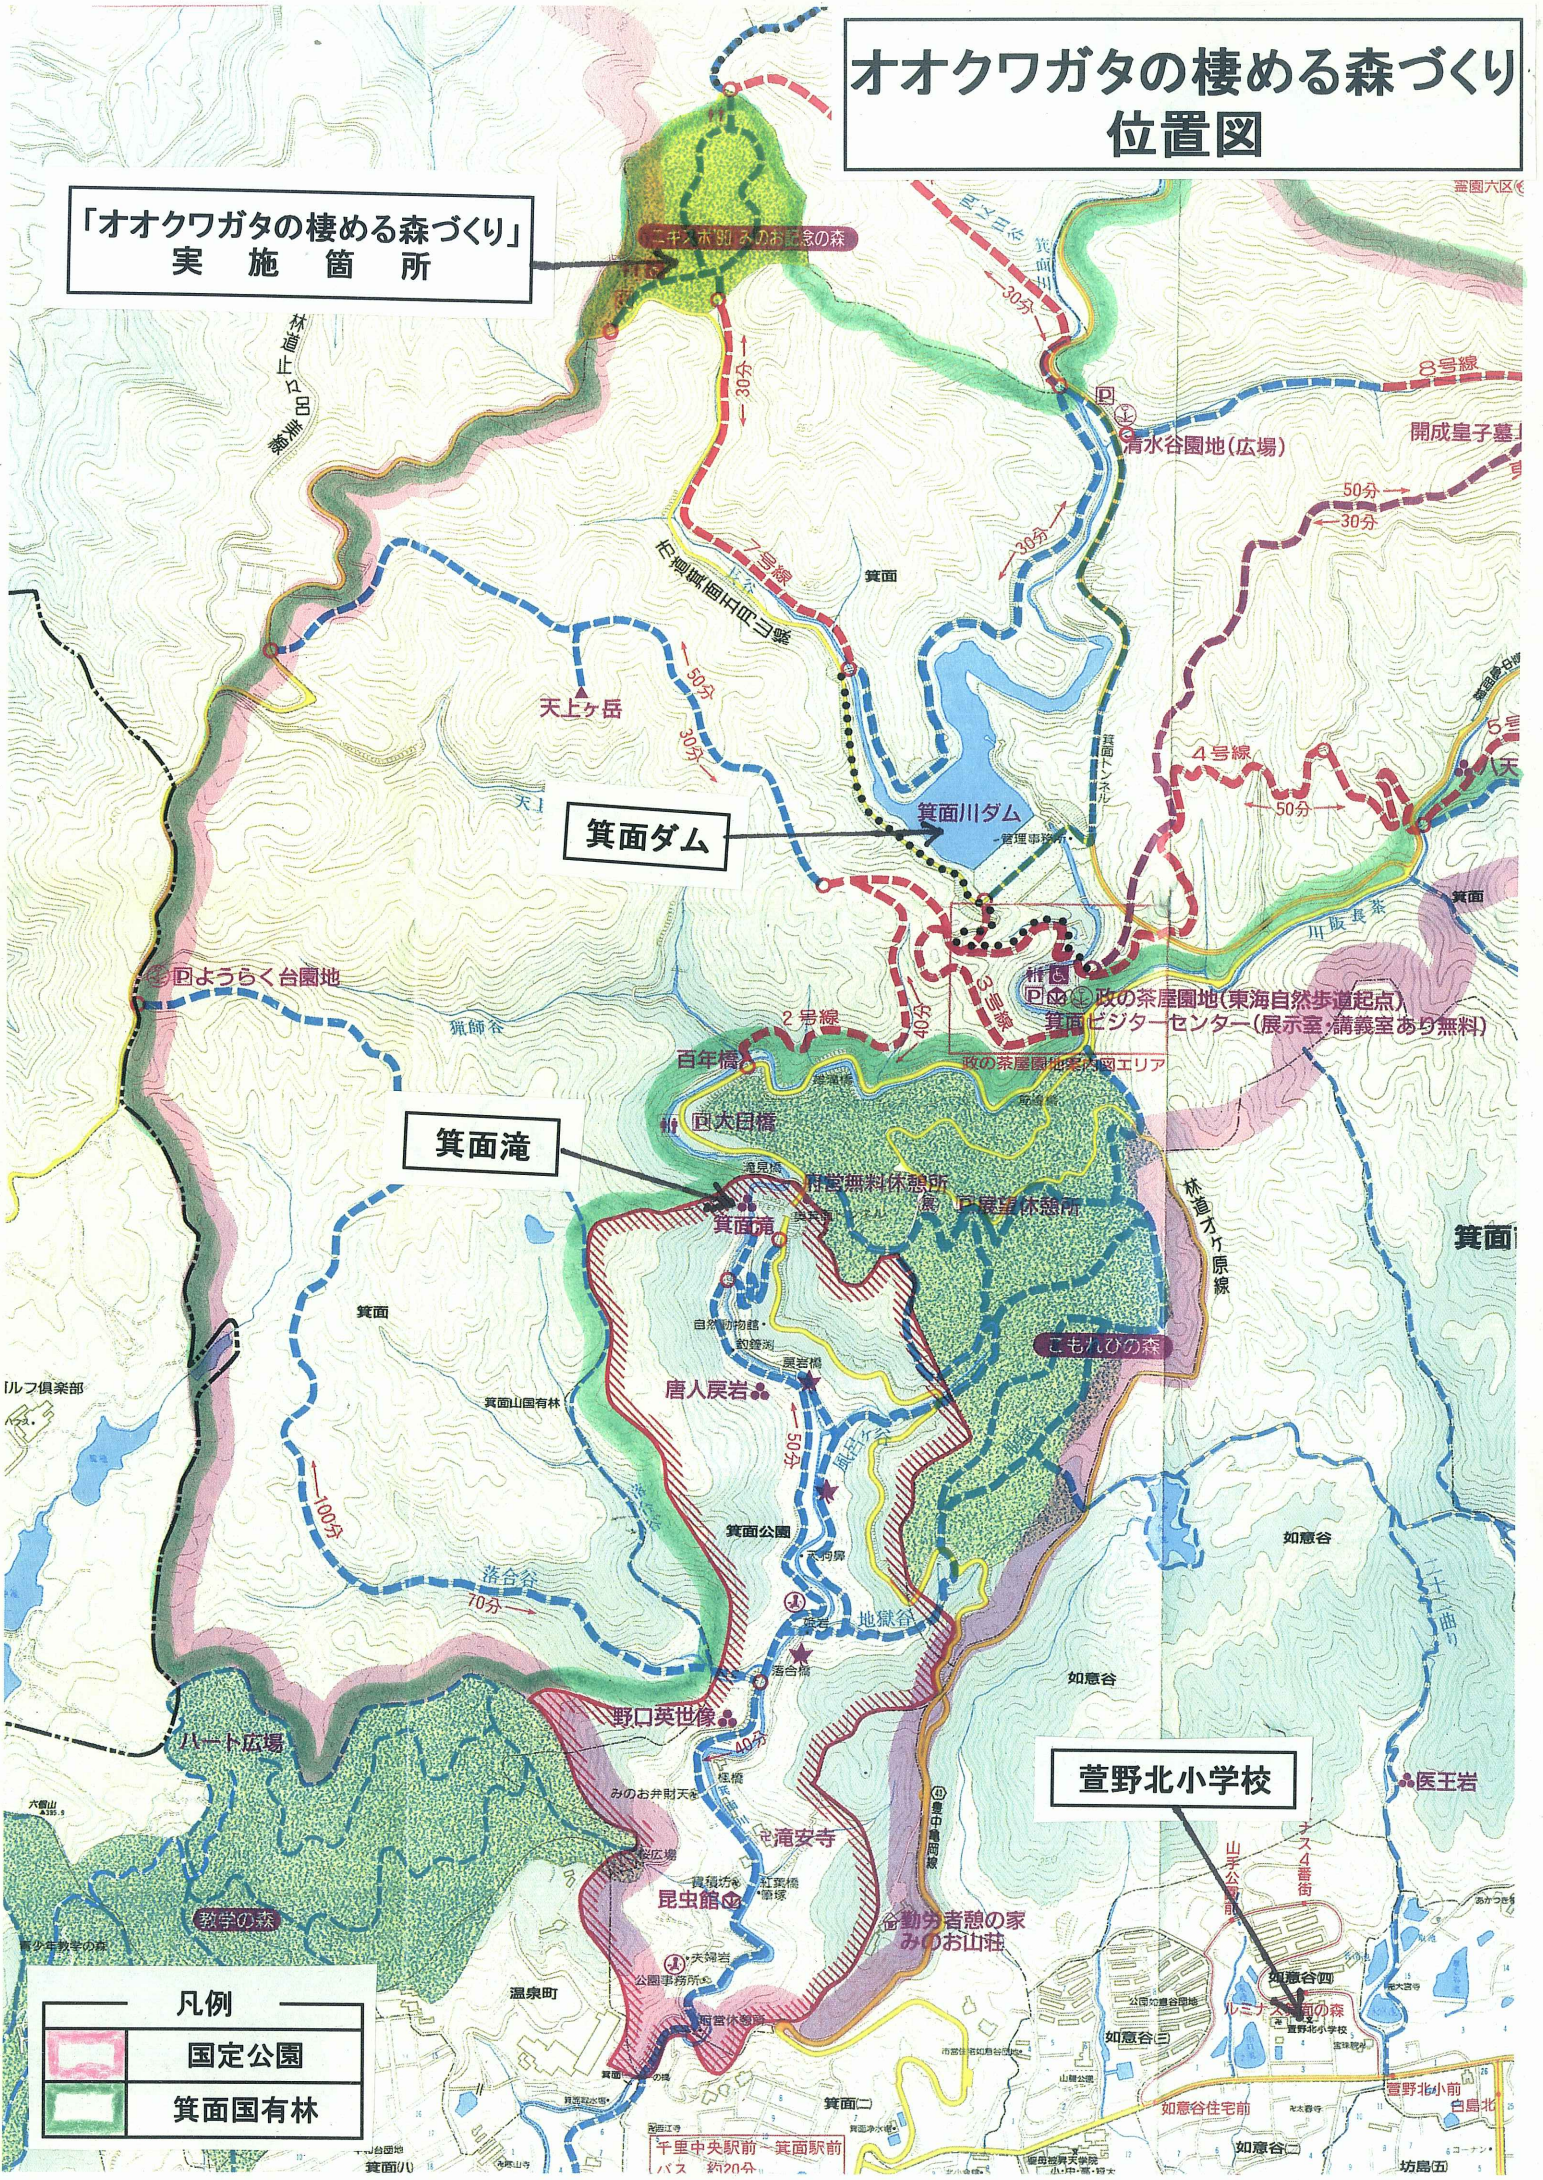

実施に当たっては、箕面市内の小学校、幼稚園及び地元のボランティアの方々などが、クヌギ、コナラの種子を集め、各学校等で植木鉢等によりドングリから苗木を育て、その苗木を植樹することとしています。

なお、実施日等は以下のとおりで、植樹は平成22年春の予定です。

記

実施日等

- (1) 箕面市立とよかわみなみ幼稚園(園児74名)
平成20年10月21日(火) 千里北公園(吹田市青少年野外活動センター)(※1)
平成20年10月30日(木) とよかわみなみ幼稚園(※2)
- (2) 箕面市立豊川北小学校(4・5年生164名)
平成20年10月24日(金) 学校近辺(※1、2)
平成20年10月29日(水) //
- (3) 箕面市立萱野北小学校(1・2年生116名)
平成20年10月28日(火) 箕面国有林(エキスポ'90みのお記念の森)(※1、2)
- (4) 箕面市立せいなん幼稚園(園児33名)
平成20年11月16日(日) 幼稚園(※2)
- (5) 箕面市立かやの幼稚園(本年は職員のみ実施)
平成20年11月16日(日) 幼稚園(※2)
- (6) 箕面市立とどろみ幼稚園(園児20名)
平成20年11月中旬予定 幼稚園(※2)
- (7) 箕面市立箕面小学校
平成20年11月予定 小学校(※2)

2 日 時 平成20年10月28日（火） 10時～13時40分

3 場 所 箕面国有林（エキスポ'90みのお記念の森）
（別添位置図参照）

4 参加者

箕面市立萱野北小学校1、2年生
（児童116名、教師6名、合計122名）

5 カリキュラム

10:00～10:10 開会
10:10～10:45 お話し 先生：服部保氏（兵庫県立大学教授）
「ドングリからの森づくり」
10:45～11:15 ドングリ拾い
11:15～11:45 植木鉢へのドングリ埋め込み
11:45～12:30 （昼食）
12:30～13:30 木エクラフト
13:30～13:40 閉会

6 実施主体等

(1) 主体

箕面森林環境保全ふれあいセンター、京都大阪森林管理事務所

(2) 連携相手方

大阪府、箕面市教育委員会
明治の森箕面国定公園保護管理運営協議会箕面自然休養林部会

オオクワガタの棲める森づくり 位置図

「オオクワガタの棲める森づくり」
実施箇所

箕面ダム

箕面滝

萱野北小学校

凡例	
	国定公園
	箕面国有林

千里中央駅前～箕面駅前
バス 約20分

公園六区

箕面

医王岩

坊島田