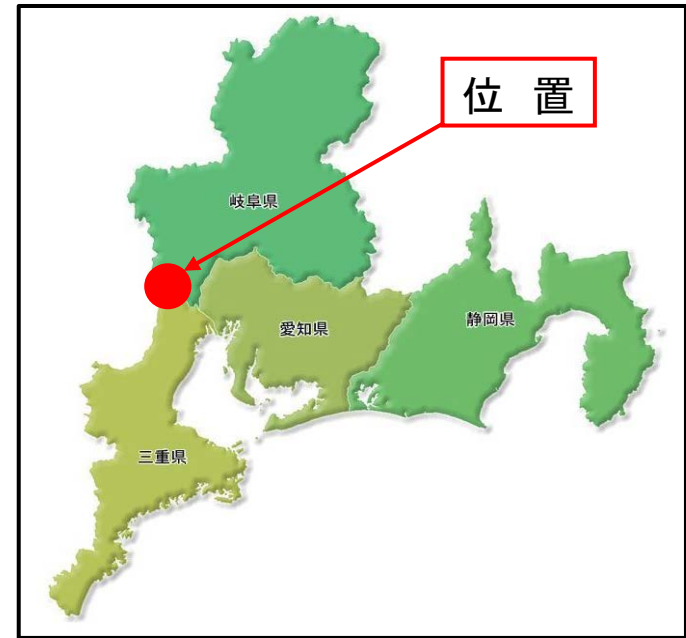

岐阜県  
大垣市

# 悟入谷・古野裏山地域の森林共同施業団地

## 全体図

岐阜県  
養老町

三重・岐阜県境  
(黒線) 三重県  
いなべ市

悟入谷国有林  
(三重県いなべ市)

岐阜県  
海津市

位置

三重県  
いなべ市

北側(国有林区域拡張)

悟入谷 国有林  
(三重県いなべ市)

古野裏山国有林  
(三重県桑名市)

岐阜県  
海津市

1:40,000

三重県桑名市

三重・岐阜県境 (黒線)