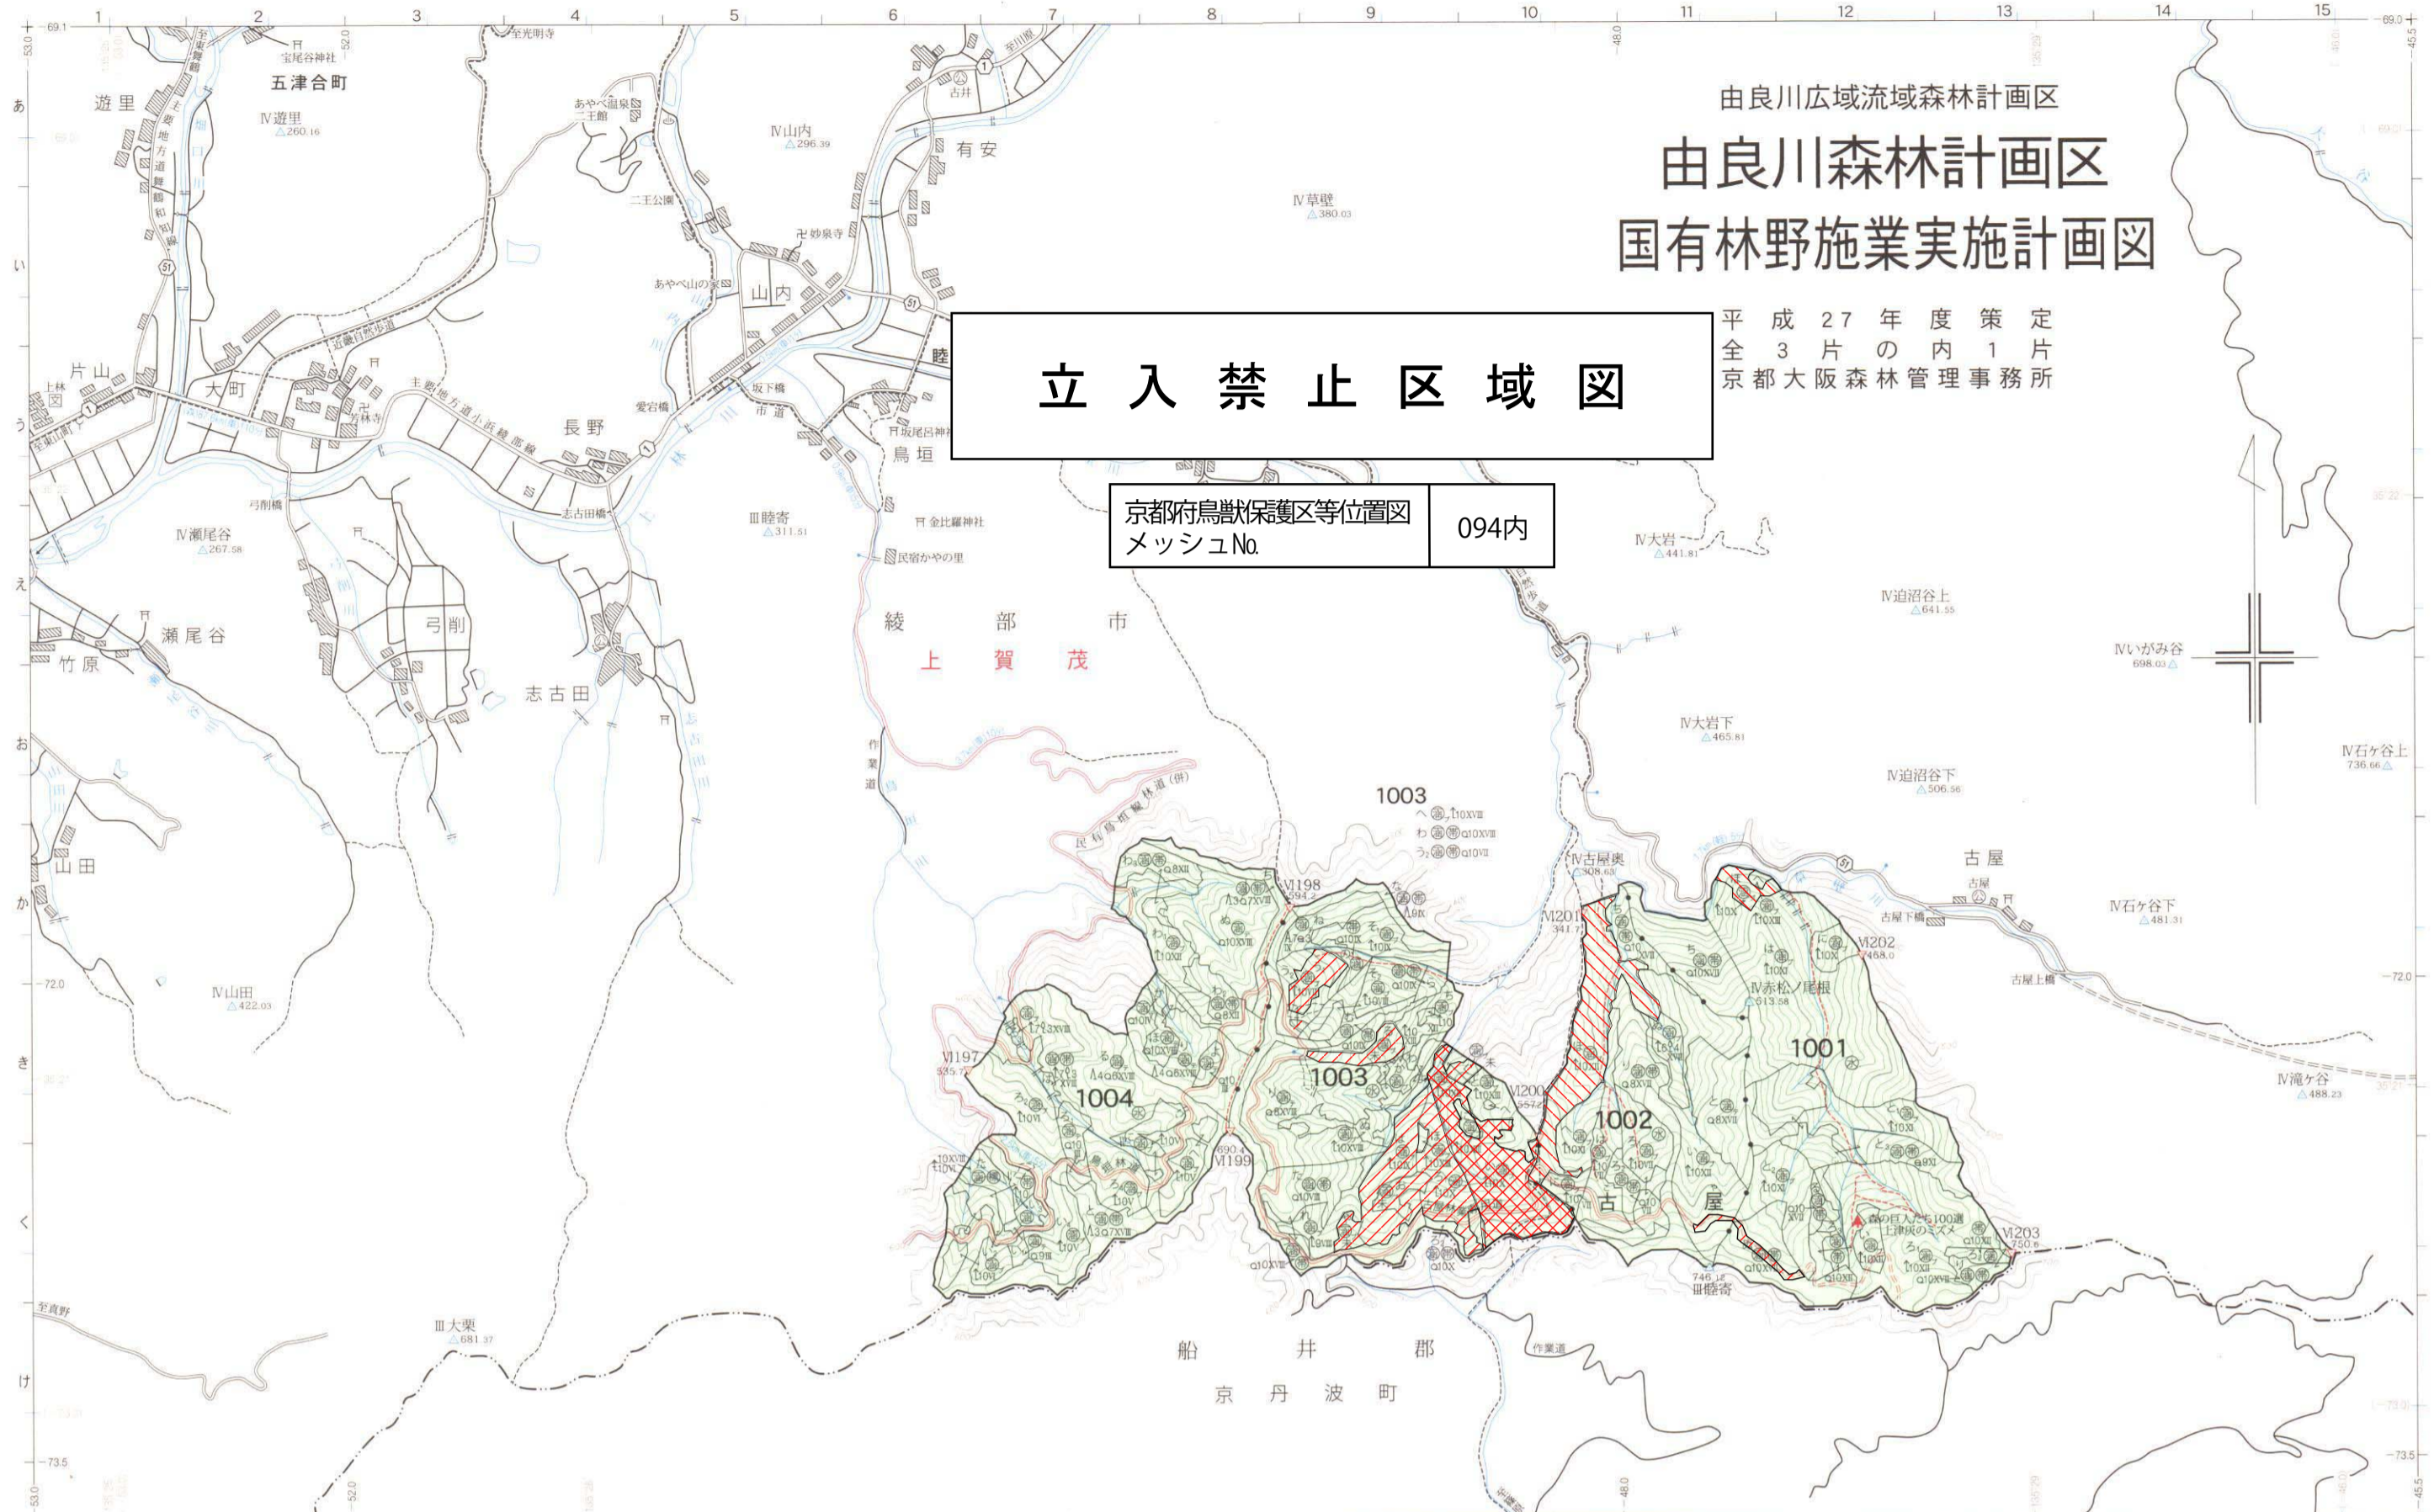

由良川広域流域森林計画区
由良川森林計画区
国有林野施業実施計画図

平成27年度策定
 全3片の内1片
 京都大阪森林管理事務所

立入禁止区域図

京都府鳥獣保護区等位置図
 メッシュNo.

094内

京都府鳥獣保護区等位置図
 メッシュNo.

134・135
 145・146内

京都府鳥獣保護区等位置図
 メッシュNo.

107・108内

凡 例

	立入禁止区域	平成28.4.1～平成29.3.31 (事業実施区域)
	立入禁止区域	平成28.4.1～平成29.3.31 (貸付地)
	立入禁止区域	基本立入禁止区域
	案内図揭示箇所	
	施錠ゲート	
	通行止め	
	綾部市	
	京丹波町	

凡	人工	天然	混交	針葉樹林	広葉樹林	針広混交林	交歩	成歩	天然林	複層林	山地災害防止タイプ	水源涵養タイプ	自然維持タイプ	森林空間利用タイプ	付帯地	雑地	官有林	国有林	造林	林地
深山	51-54	156.59																		
奥山	55-56	110.72																		
古屋	1001-1004	305.00																		
深山林道敷	999	0.13																		

(京都大阪森林管理事務所・上賀茂森林事務所)
 林班番号 51・56・1001・1004・999