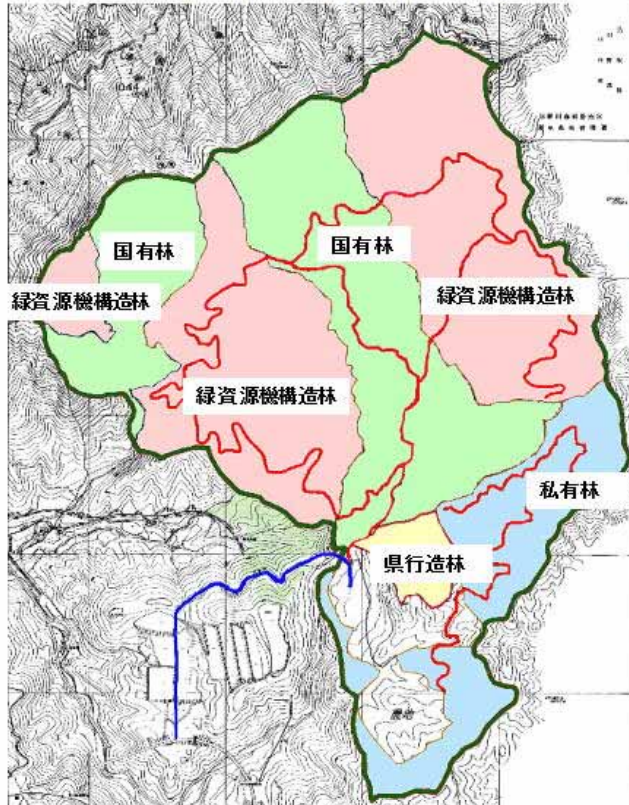

施業の共同化の促進

～ 民国連携による多様で豊かな森林づくりと森林資源の有効活用 ～

近畿中国森林管理局島根森林管理署では、地域における多様で豊かな森林づくりと森林資源の有効活用を進めるために、平成19年度に民有林と国有林が連携した森林共同施業団地を島根県仁多郡奥出雲町に初めて設定し、これまでに島根県内3流域に13団地(面積約4,600ha)を設定しました。

近畿中国森林管理局では、管内各地域において、森林共同施業団地の設定等を推進し、民有林と連携して適切かつ積極的な森林整備と森林資源の有効活用に取り組みます。

島根森林管理署管内における森林共同施業団地の設定状況(平成19年度)

No.	流域	設定月日	施業団地名	団地面積(ha)	市町村	国有林名	民有林関係者
1	斐伊川	H19.5.18	八川地域	298	奥出雲町	八川	緑機構、県行、個人
2		H20.2.27	程原・上赤名地域	746	飯南町	程原、女亀山(官行)	緑機構、公社、町ほか
3	江の川 下流	H19.8.3	柿木山地域	324	浜田市	柿木山	公社、個人
4		H19.12.25	雲井山南地域	191	浜田市	雲井山	緑機構、公社、市ほか
5		H19.12.25	雲井山北地域	206	浜田市	雲井山	公社、県行、市ほか
6		H20.1.30	潮・今山・曲山地域	410	美郷町	今山、曲山	公社
7		H20.1.30	田水・竹山地域	470	美郷町	竹山	会社
8		H20.1.30	田之原・挽木山地域	364	美郷町	挽木山	緑機構、公社、町ほか
9		H20.1.30	宮内・猪之谷奥・艾山地域	295	美郷町	艾山	公社、町
10		H20.1.30	八色石北・笠取・下り谷地域	413	川本町	下り谷	公社、町ほか
11		H20.3.6	横道・大家・大谷地域	149	大田市、本町	大谷(官行)	公社、市町、個人
12		H20.3.6	南山・馬野原・唐谷地域	147	大田市	唐谷(官行)	公社、市、個人
13	高津川	H19.8.3	赤石地域	618	津和野町	赤石	町、公社、個人
合 計				4,631			

森林共同施業団地位置図

(共同施業団地の設定により期待される効果)

共同施業団地の設定により、団地内を循環する効率的な作業路網の開設(下図赤線)が可能となり、高性能林業機械による効果的かつ効率的な間伐等の森林整備及び森林資源の有効利用が可能となります。

八川地域森林共同施業団地位置図
(島根県仁多郡奥出雲町)

所有形態	森林面積 (ha)
国有林	94
緑資源機構造林	142
県行造林	8
私有林	54
計	298