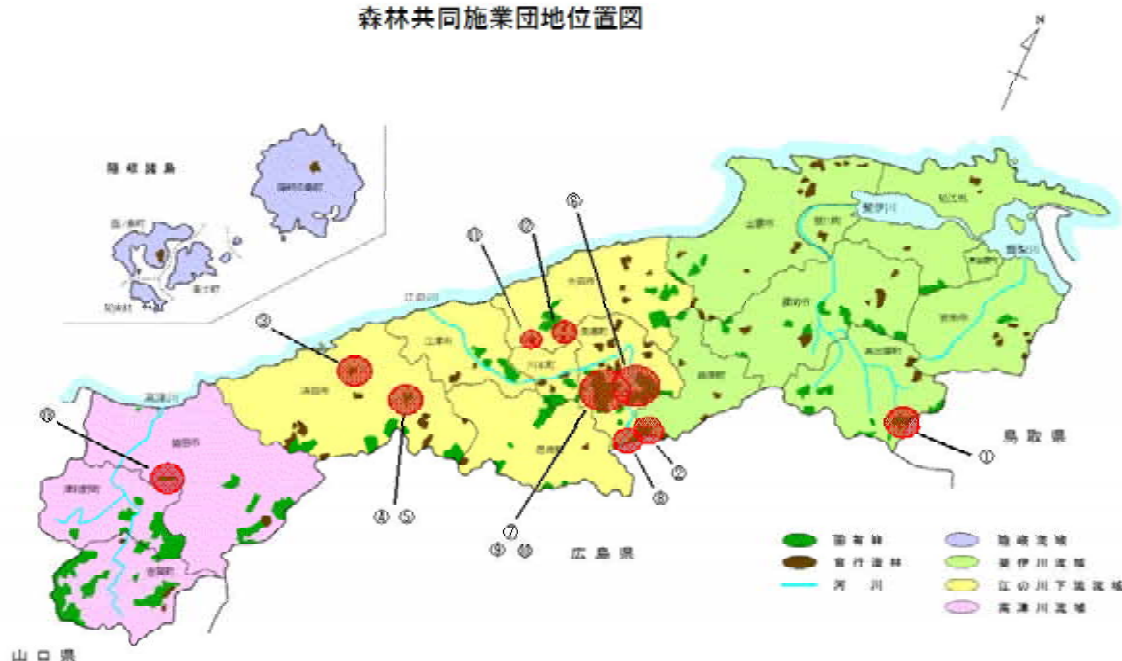

施業の共同化の促進

～ 民国連携による多様で豊かな森林づくりと森林資源の有効活用 ～

近畿中国森林管理局島根森林管理署では、地域における多様で豊かな森林づくりと森林資源の有効活用を進めるために、平成19年度に民有林と国有林が連携した森林共同施業団地を島根県仁多郡奥出雲町に初めて設定し、これまでに島根県内3流域に13団地(面積約4,600ha)を設定しました。

近畿中国森林管理局では、管内各地域において、森林共同施業団地の設定等を推進し、民有林と連携して適切かつ積極的な森林整備と森林資源の有効活用に取り組みます。

島根森林管理署管内における森林共同施業団地の設定状況(平成19年度)

No.	流域	設定月日	施業団地名	団地面積(ha)	市町村	国有林名	民有林関係者
1	斐伊川	H19.5.18	八川地域	298	奥出雲町	八川	緑機構、県行、個人
2		H20.2.27	程原・上赤名地域	746	飯南町	程原、女亀山(官行)	緑機構、公社、町ほか
3	江の川 下流	H19.8.3	柿木山地域	324	浜田市	柿木山	公社、個人
4		H19.12.25	雲井山南地域	191	浜田市	雲井山	緑機構、公社、市ほか
5		H19.12.25	雲井山北地域	206	浜田市	雲井山	公社、県行、市ほか
6		H20.1.30	潮・今山・曲山地域	410	美郷町	今山、曲山	公社
7		H20.1.30	田水・竹山地域	470	美郷町	竹山	会社
8		H20.1.30	田之原・挽木山地域	364	美郷町	挽木山	緑機構、公社、町ほか
9		H20.1.30	宮内・猪之谷奥・艾山地域	295	美郷町	艾山	公社、町
10		H20.1.30	八色石北・笠取・下り谷地域	413	川本町	下り谷	公社、町ほか
11		H20.3.6	横道・大家・大谷地域	149	大田市、本町	大谷(官行)	公社、市町、個人
12		H20.3.6	南山・馬野原・唐谷地域	147	大田市	唐谷(官行)	公社、市、個人
13	高津川	H19.8.3	赤石地域	618	津和野町	赤石	町、公社、個人
合 計				4,631			

森林共同施業団地位置図

(共同施業団地の設定により期待される効果)

共同施業団地の設定により、団地内を循環する効率的な作業路網の開設(下図赤線)が可能となり、高性能林業機械による効果的かつ効率的な間伐等の森林整備及び森林資源の有効利用が可能となります。

八川地域森林共同施業団地位置図
(島根県仁多郡奥出雲町)

所有形態	森林面積 (ha)
国有林	94
緑資源機構造林	142
県行造林	8
私有林	54
計	298