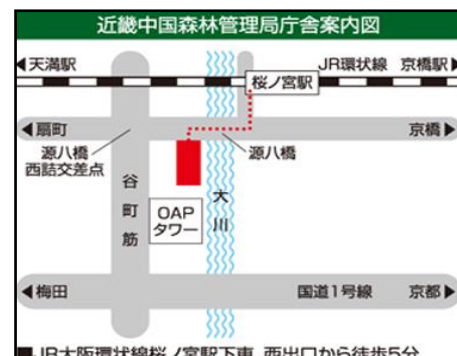

(雨天決行)

午後の部：13:30～15:30

会場：近畿中国森林管理局 1階ギャラリー

- ・公園お散歩＋ネイチャーゲーム
(雨天時は室内でネイチャーゲームの予定)
- ・国有林のおはなし
- ・自然素材クラフト ～クリスマスリース～
- ・丸太きり体験＋円板パズルづくり

クラフト (クリスマスリース)

円板パズル

- 参加費：一人500円 (材料費・保険料)
- 定員：40名 (午前20名、午後20名)
- 対象：どなたでも (大人だけの申し込み可)
- 申込期限：12月5日 (月)

＜お申し込みは＞

裏面を確認のうえ、メールかFAXでお申し込みください

※ 定員になり次第しめきります

※ 小学2年生以下のお子様は保護者同伴でお願いします

イベントに関する お問い合わせ・お申込み

電話番号：050-3160-6753
FAX番号：06-6881-2055
E-mail：kc_shidou@rinya.maff.go.jp
〒530-0042 大阪市北区天満橋 1-8-75
近畿中国森林管理局 技術普及課

※ 駐車場はありませんので、公共交通機関をご利用下さい ※