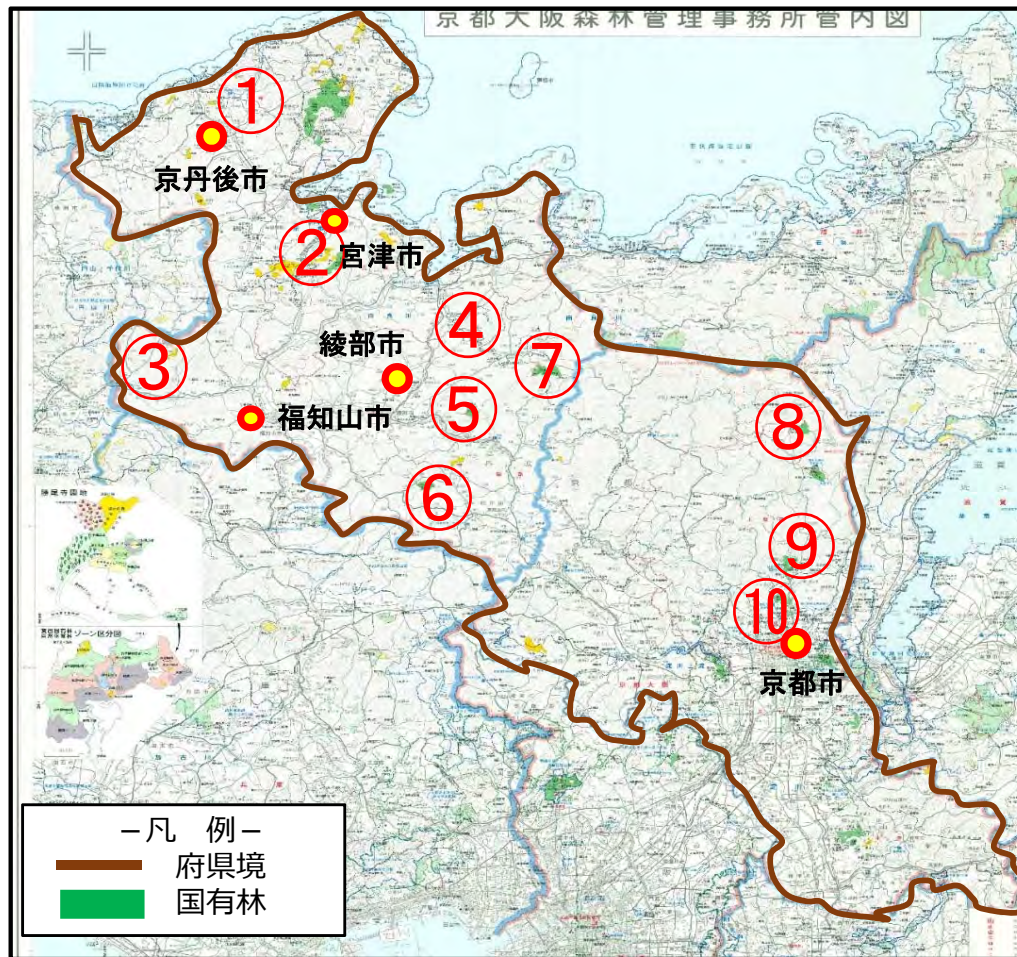

平成30年7月17日
林 野 庁
近畿中国森林管理局

平成30年7月豪雨に係る森林状況調査について (近畿中国森林管理局、京都府の合同ヘリコプター調査)

林野庁近畿中国森林管理局と京都府では、平成30年7月豪雨に係る京都府内の森林状況について、ヘリコプターによる上空からの調査を実施しましたので、その概要をお知らせします。

なお、併せて地上からの調査も実施中であり、引き続き森林状況の把握に努めてまいります。

記

- 調査日時 平成30年7月10日(火) 11:00～16:30
- 調査場所 京都府京都市、綾部市、福知山市外における民有林、国有林
- 調査機関 林野庁近畿中国森林管理局、京都大阪森林管理事務所
京都府農林水産部森づくり推進課
- 調査結果 別紙のとおり

【問い合わせ先】

林野庁近畿中国森林管理局 計画保全部

治山課長：寺岡 猛

電 話：050-3160-6755

林野庁近畿中国森林管理局 京都大阪森林管理事務所

所 長：勝占 保

電 話：075-414-9822

京都府 農林水産部 森づくり推進課

電 話：075-414-5031

平成30年7月豪雨に係る森林状況調査の概要【京都府】 (近畿中国森林管理局、京都府の合同ヘリコプター調査(H30.7.10))

京丹後市

宮津市

福知山市

綾部市

綾部市

京丹波町

京都市左京区

京都市左京区

京都市左京区

綾部市