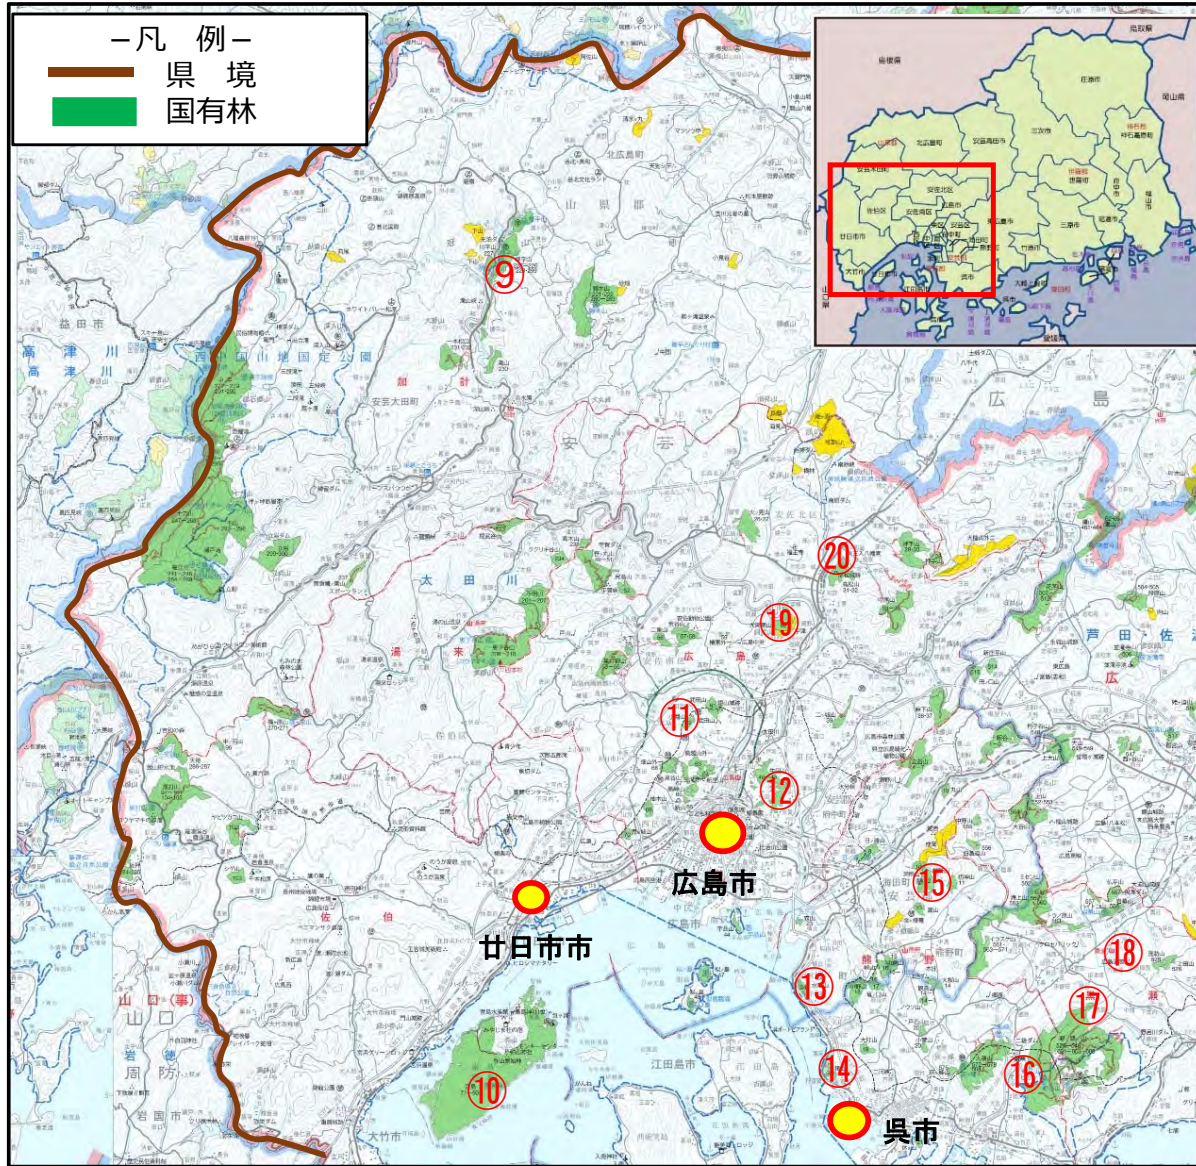

平成30年7月豪雨に係る森林状況調査の概要【広島県】
(近畿中国森林管理局、広島県の合同ヘリコプター調査(H30.7.10))

⑨

⑩

⑪

⑫

⑬

⑭

呉市

⑮

⑯

⑰

⑳

⑳

⑲

⑱