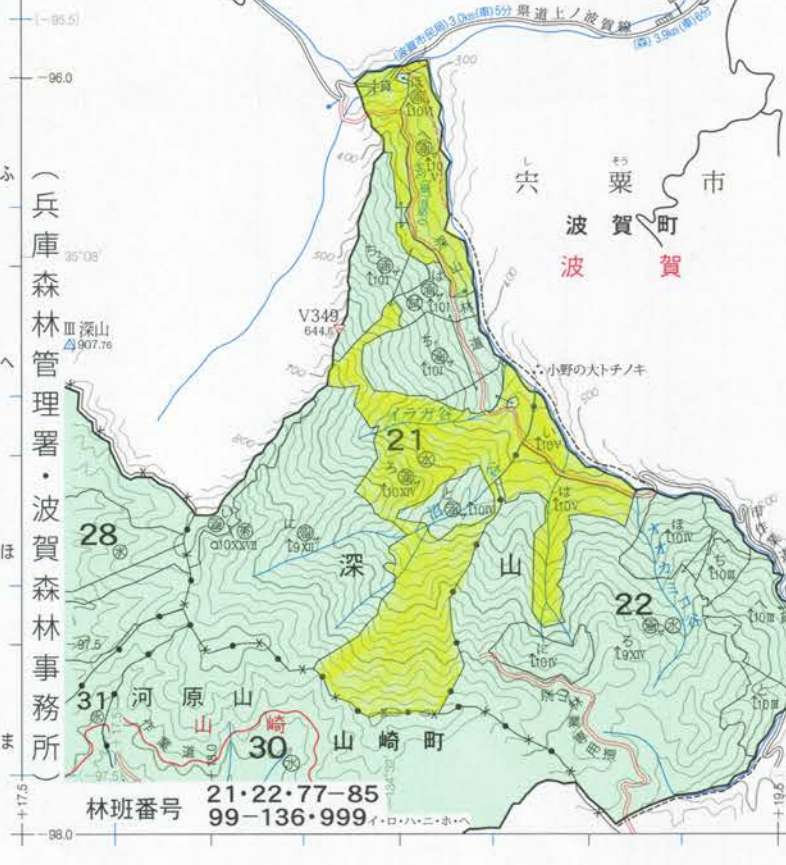

加古川広域流域森林計画区 揖保川森林計画区 国有林野施業実施計画図

平成30年度策定
全10片の内3片
兵庫森林管理署
丹山・千代川広域流域森林計画区
千代川森林計画区
鳥取森林管理署
八頭郡
若桜町

番号	樹木名	幹回り	樹高
目①	ハコギリ	330cm	20m
目②	ヒズナ	650cm	25m
目③	ヒノ	480cm	39m
目④	スズナ	390cm	35m
目⑤	ヒノ	650cm	35m
目⑥	ヒノ	600cm	35m
目⑦	ヒノ	180cm	25m

凡例		
人	針葉樹林	
天	広葉樹林	
工	針広混交林	
混	混交歩合	
成	育成天然林	
齡	層林	
特	複層林	
山	山地災害防止タイプ	
水	水源涵養タイプ	
石	石積・石垣タイプ	
森	森林空間利用タイプ	
快	快適環境形成タイプ	
附	附帯地	
雑	雑地	
名	名称国有林	
管	官行造林地	
管	管内の巨樹・銘木	
国	国有林	
山	21-22	140.69
7	77-78	176.47
8	79-84	832.77
9	85	106.73
10	99	142.86
11	100-114	156.59
12	115-134	2196.94
13	135-136	150.59
14	999	0.04
15	999	0.07
16	999	0.03
17	999	0.14
18	999	0.11
19	999	0.08

1:20,000

管理署 21.2km(東)25分・波賀(西)