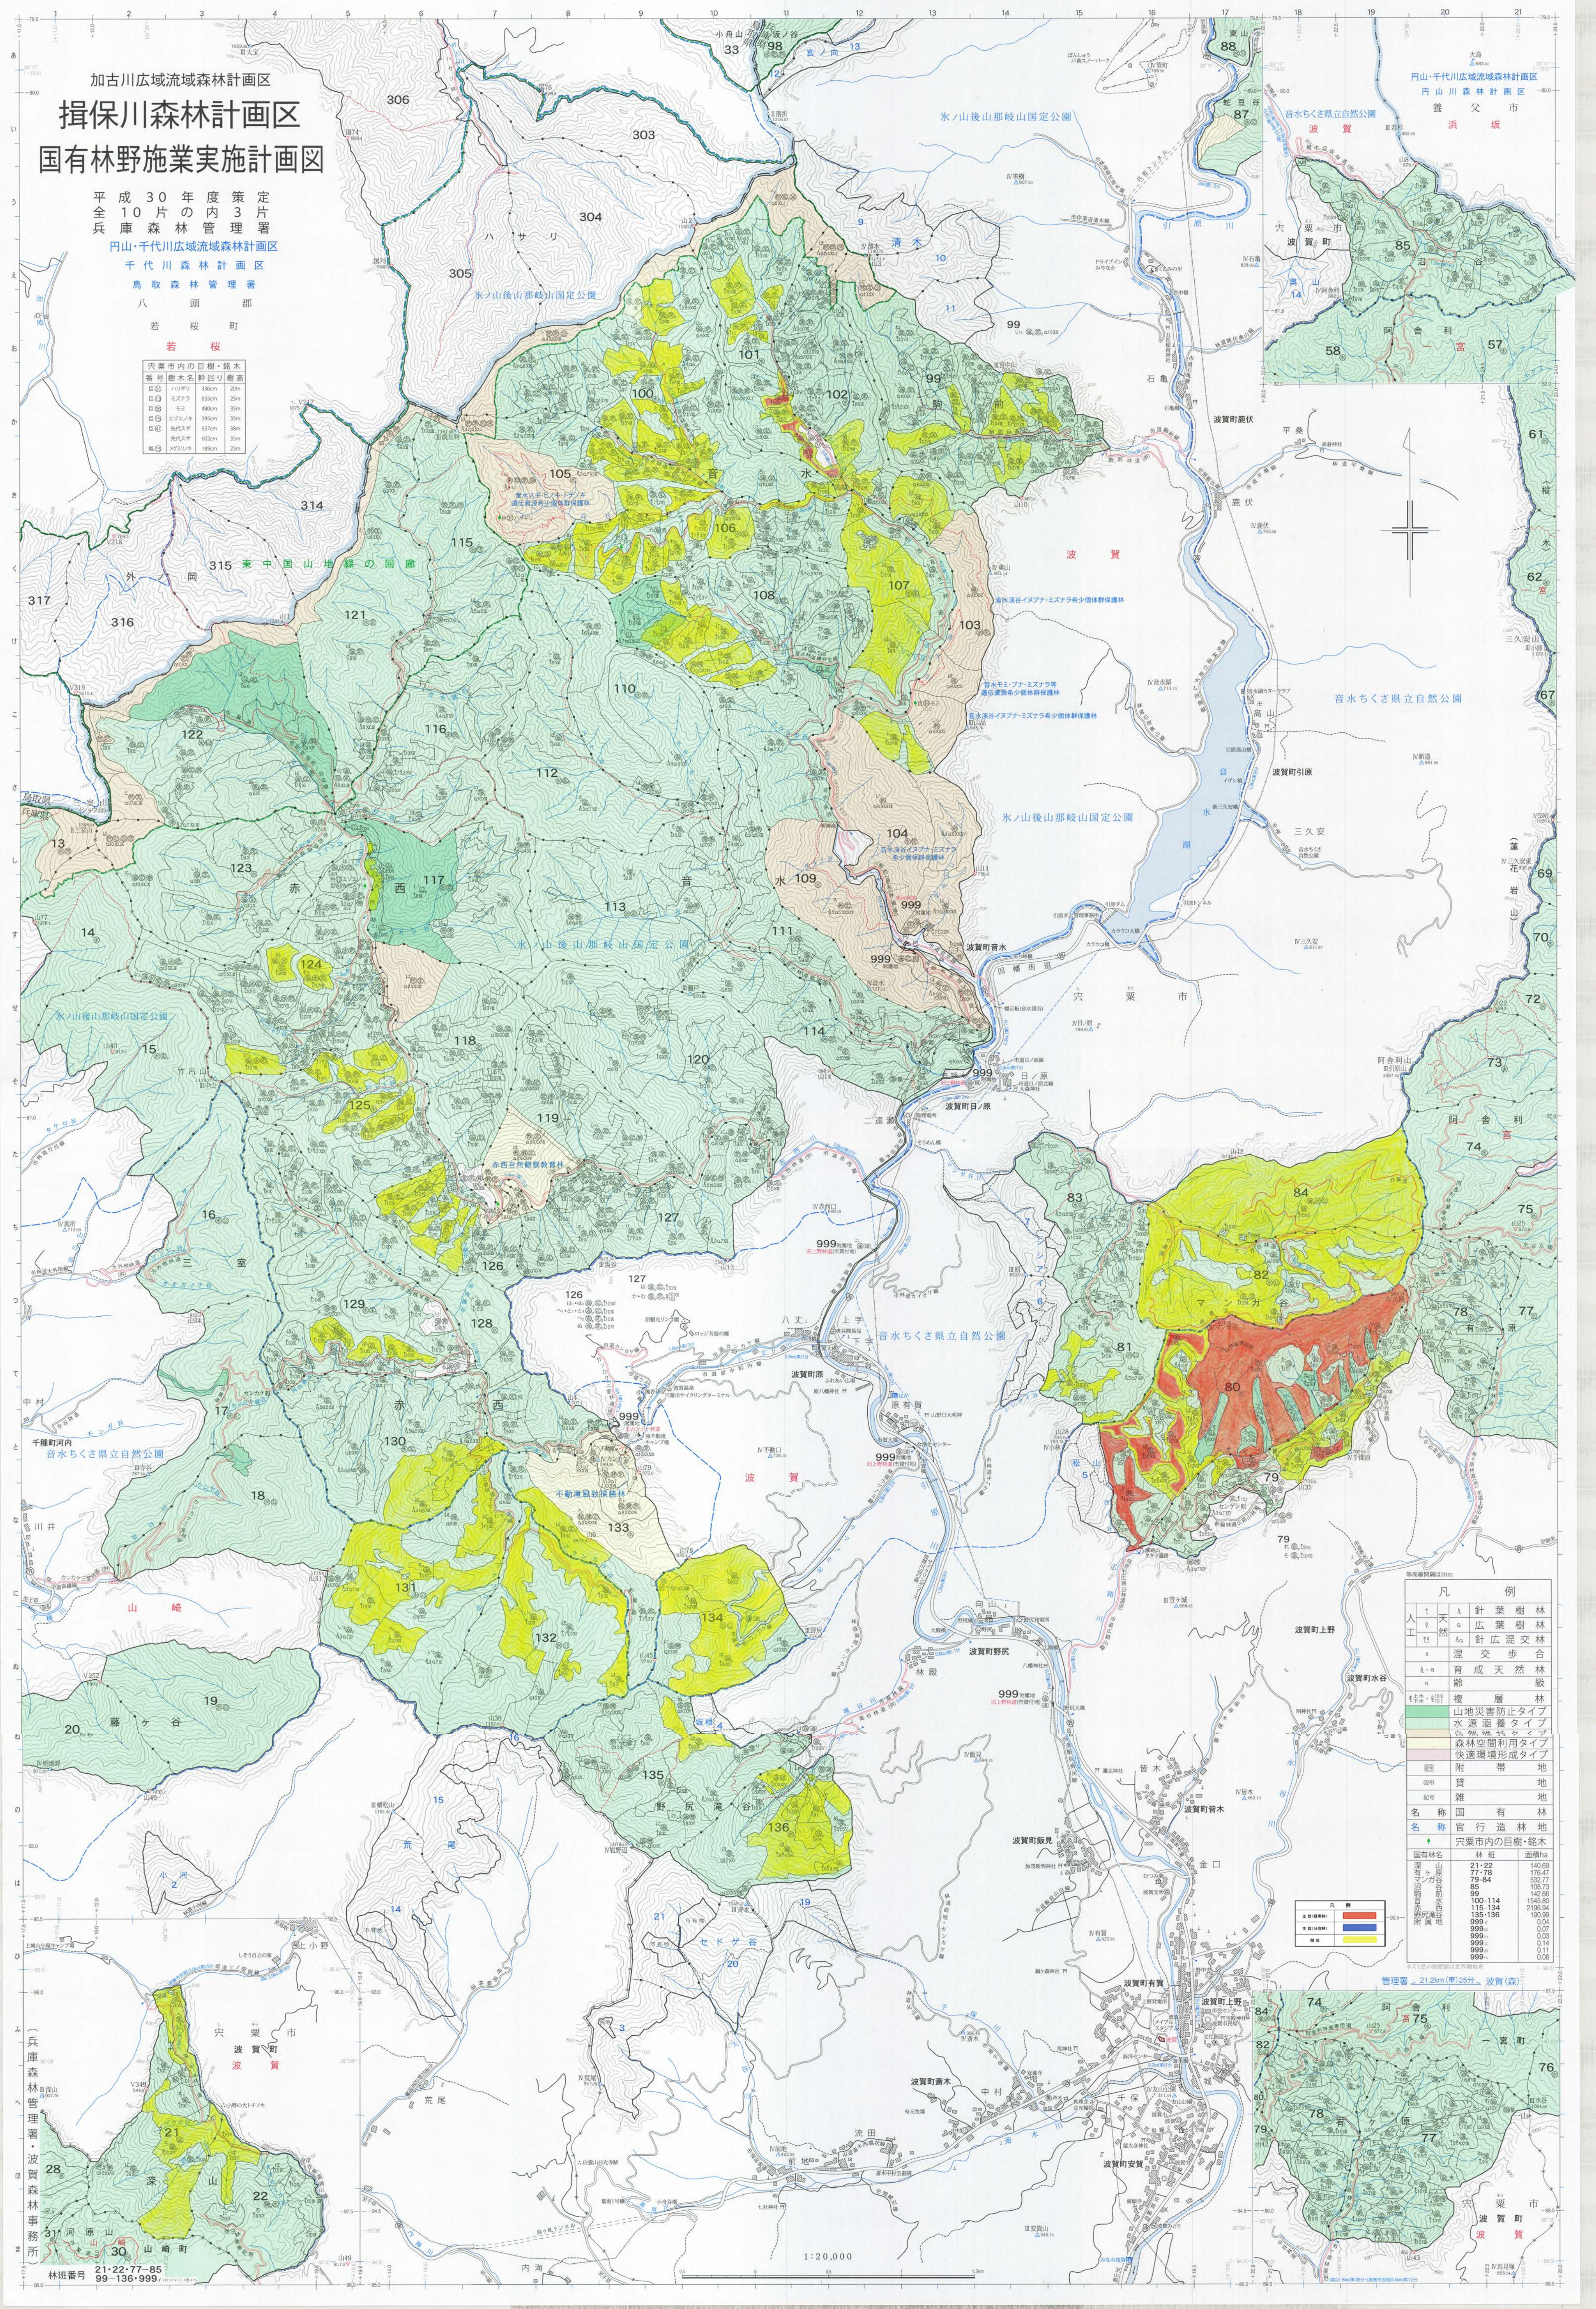

加古川広域流域森林計画区 揖保川森林計画区 国有林野施業実施計画図

平成30年度策定
全10片の内3片
兵庫森林管理署
丹山・千代川広域流域森林計画区
千代川森林計画区
鳥取森林管理署
八頭郡
若桜町

番号	樹木名	幹回り	樹高
目①	ハコギリ	330cm	20m
目②	ヒズナ	650cm	25m
目③	ヒノ	480cm	39m
目④	スズナ	390cm	35m
目⑤	ヒノ	650cm	35m
目⑥	ヒノ	600cm	35m
目⑦	ヒノ	180cm	25m

凡例		
人	針葉樹林	
天	広葉樹林	
工	針広混交林	
混	混交歩合	
成	育成天然林	
齡	層林	
特	複層林	
山	山地災害防止タイプ	
水	水源涵養タイプ	
石	石積・石垣タイプ	
森	森林空間利用タイプ	
快	快適環境形成タイプ	
附	附帯地	
雑	雑地	
名	名称国有林	
管	官行造林地	
管	管内の巨樹・銘木	
国	国有林	
山	21-22	140.69
7	77-78	176.47
8	79-84	832.77
9	85	106.73
10	99	142.86
11	100-114	156.59
12	115-134	2196.94
13	135-136	150.59
14	999	0.04
15	999	0.07
16	999	0.03
17	999	0.14
18	999	0.11
19	999	0.08

1:20,000

管理署 21.2km(東)25分・波賀(西)