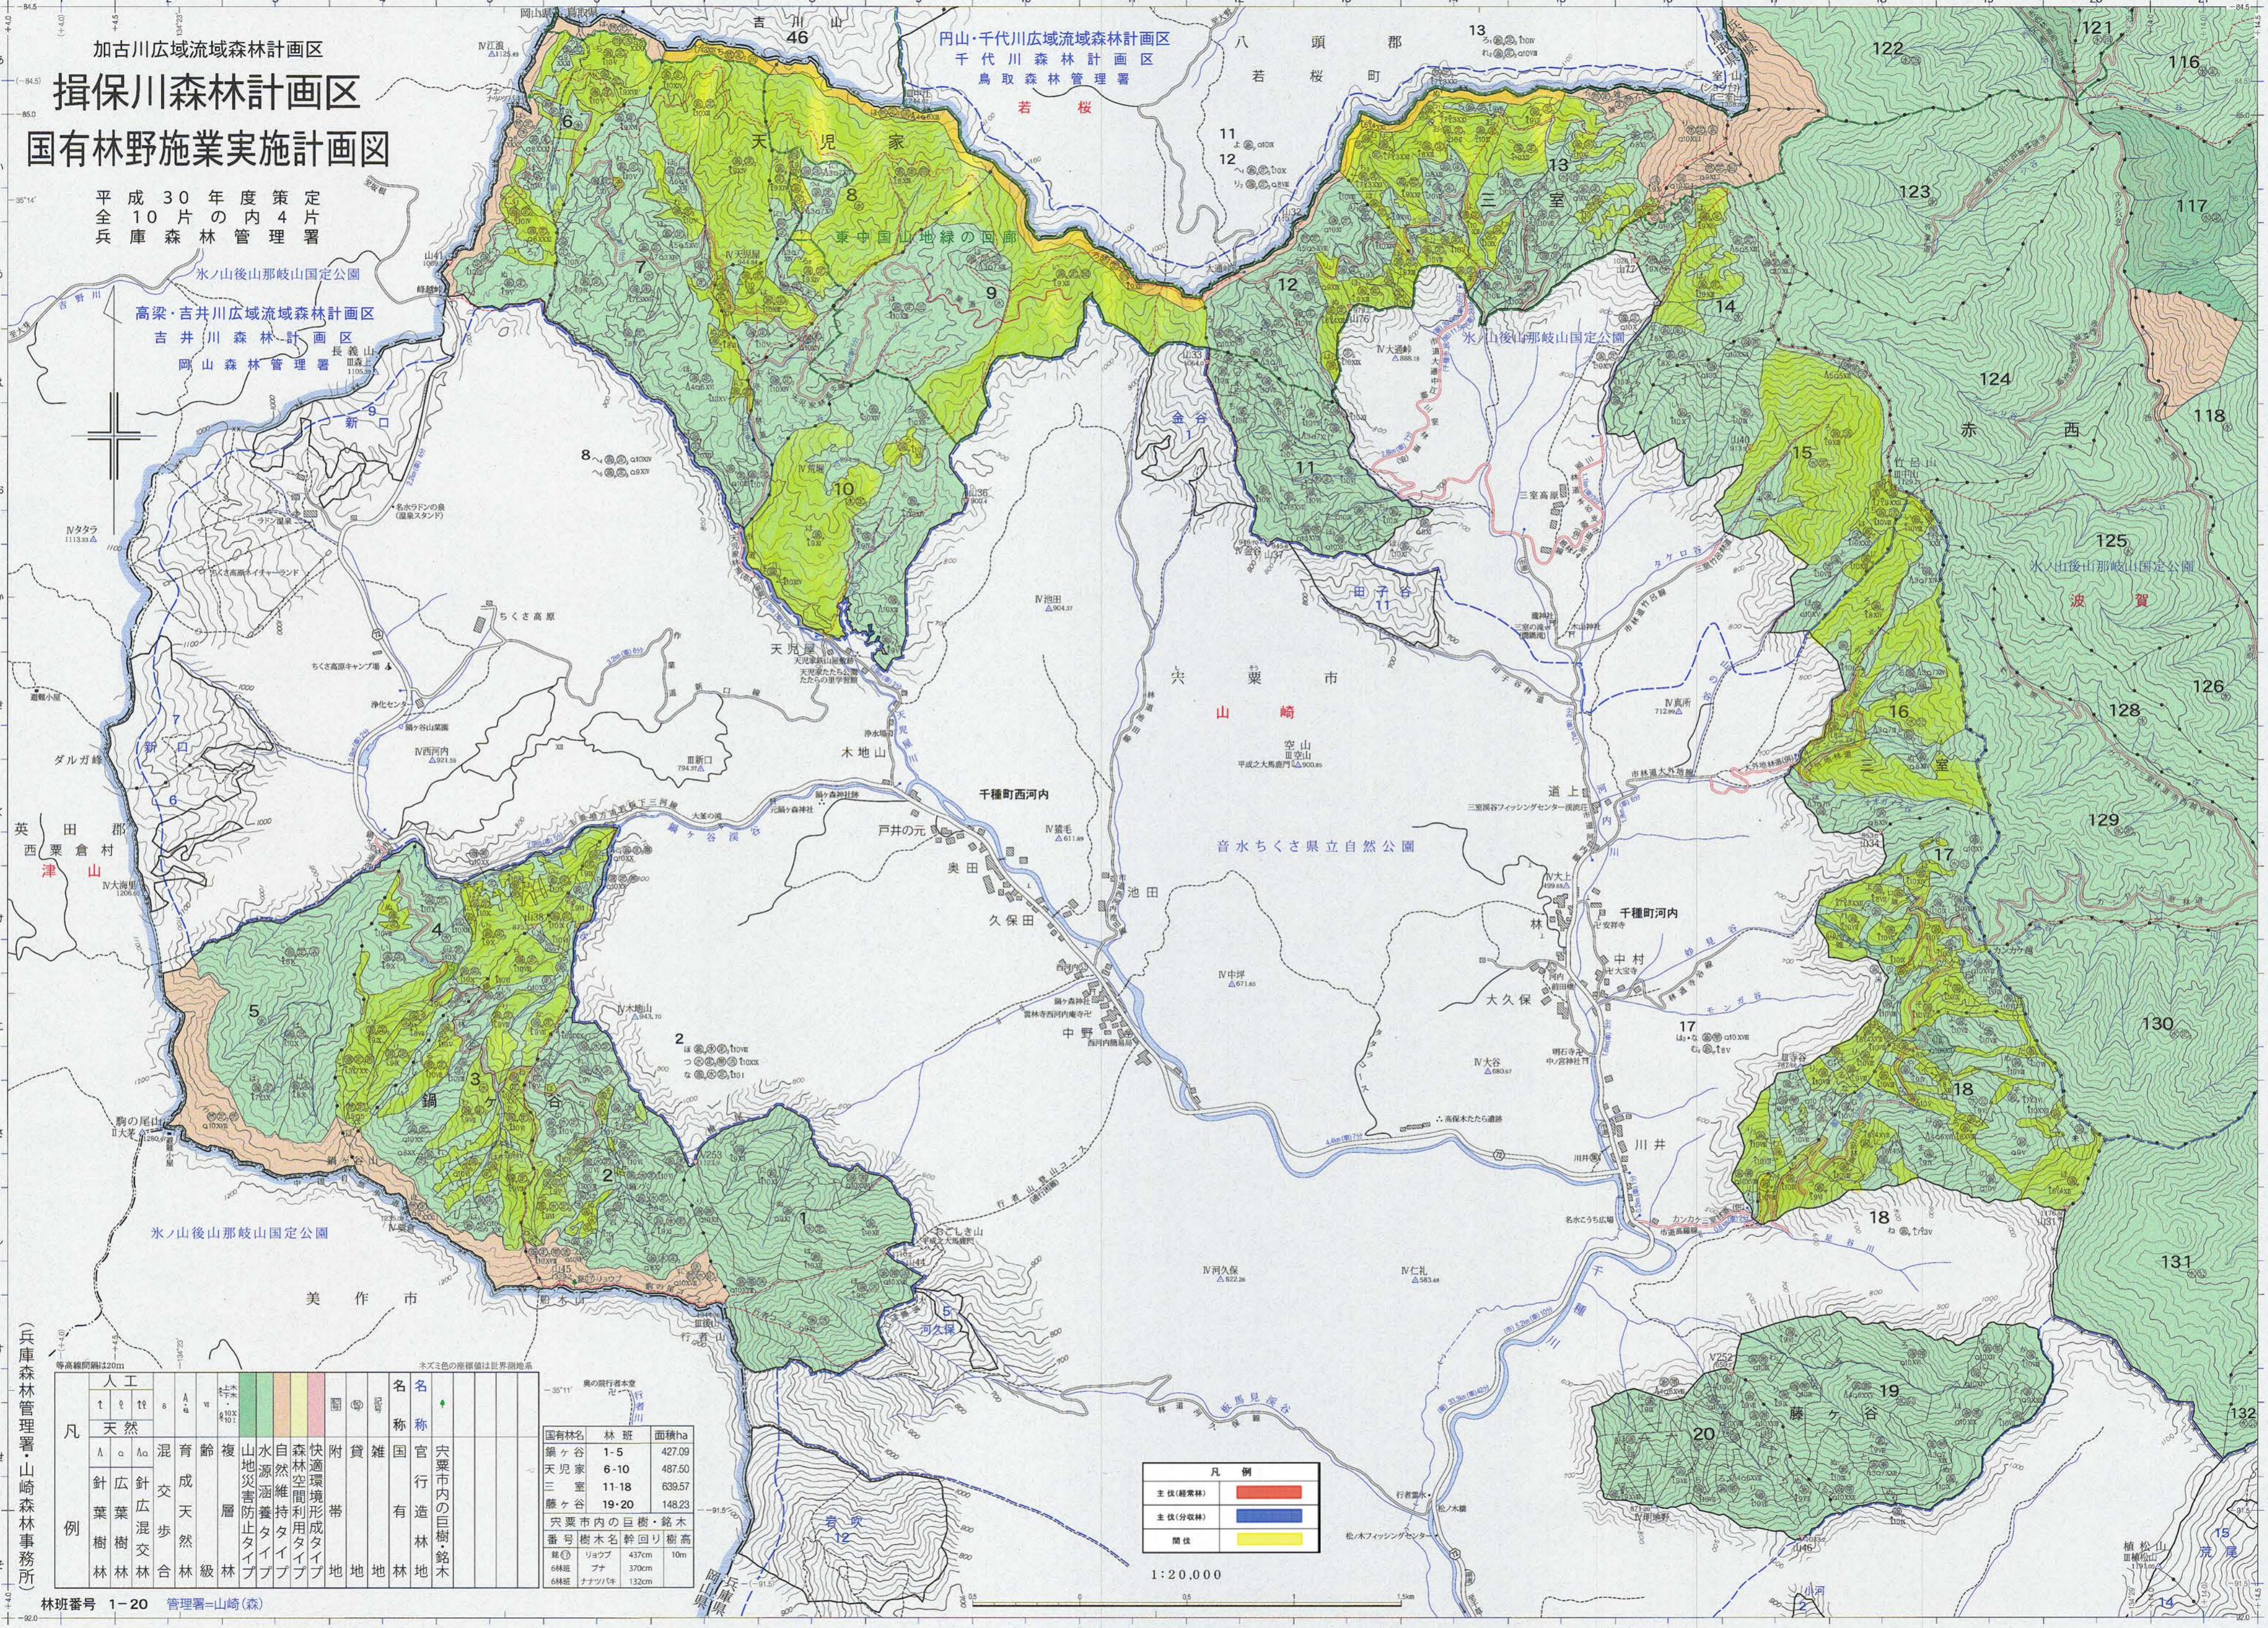

揖保川森林計画区 国有林野施業実施計画図

平成30年度策定
全10片の内4片
兵庫森林管理署

(兵庫森林管理署・山崎森林事務所)

凡	人工	天然	針葉樹	針広混交	針広歩合	育成	複層	山地災害防止	水源涵養	自然維持	森林空間利用	快速環境形成	附帯	貸地	国造	官有	六粟市内の巨樹・銘木
例	林	林	林	林	林	林	林	林	林	林	林	林	林	林	林	林	林

国有林名	林班	面積ha
鍋ヶ谷	1-5	427.09
天見家	6-10	487.50
三室	11-18	639.57
藤ヶ谷	19-20	148.23

番号	樹木名	幹回り	樹高
銘①	リョウブ	437cm	10m
6林班	ブナ	370cm	
6林班	ナツツバキ	132cm	

凡例	
主伐(薪炭林)	
主伐(分取林)	
間伐	

1:20,000

林班番号 1-20 管理署=山崎(森)