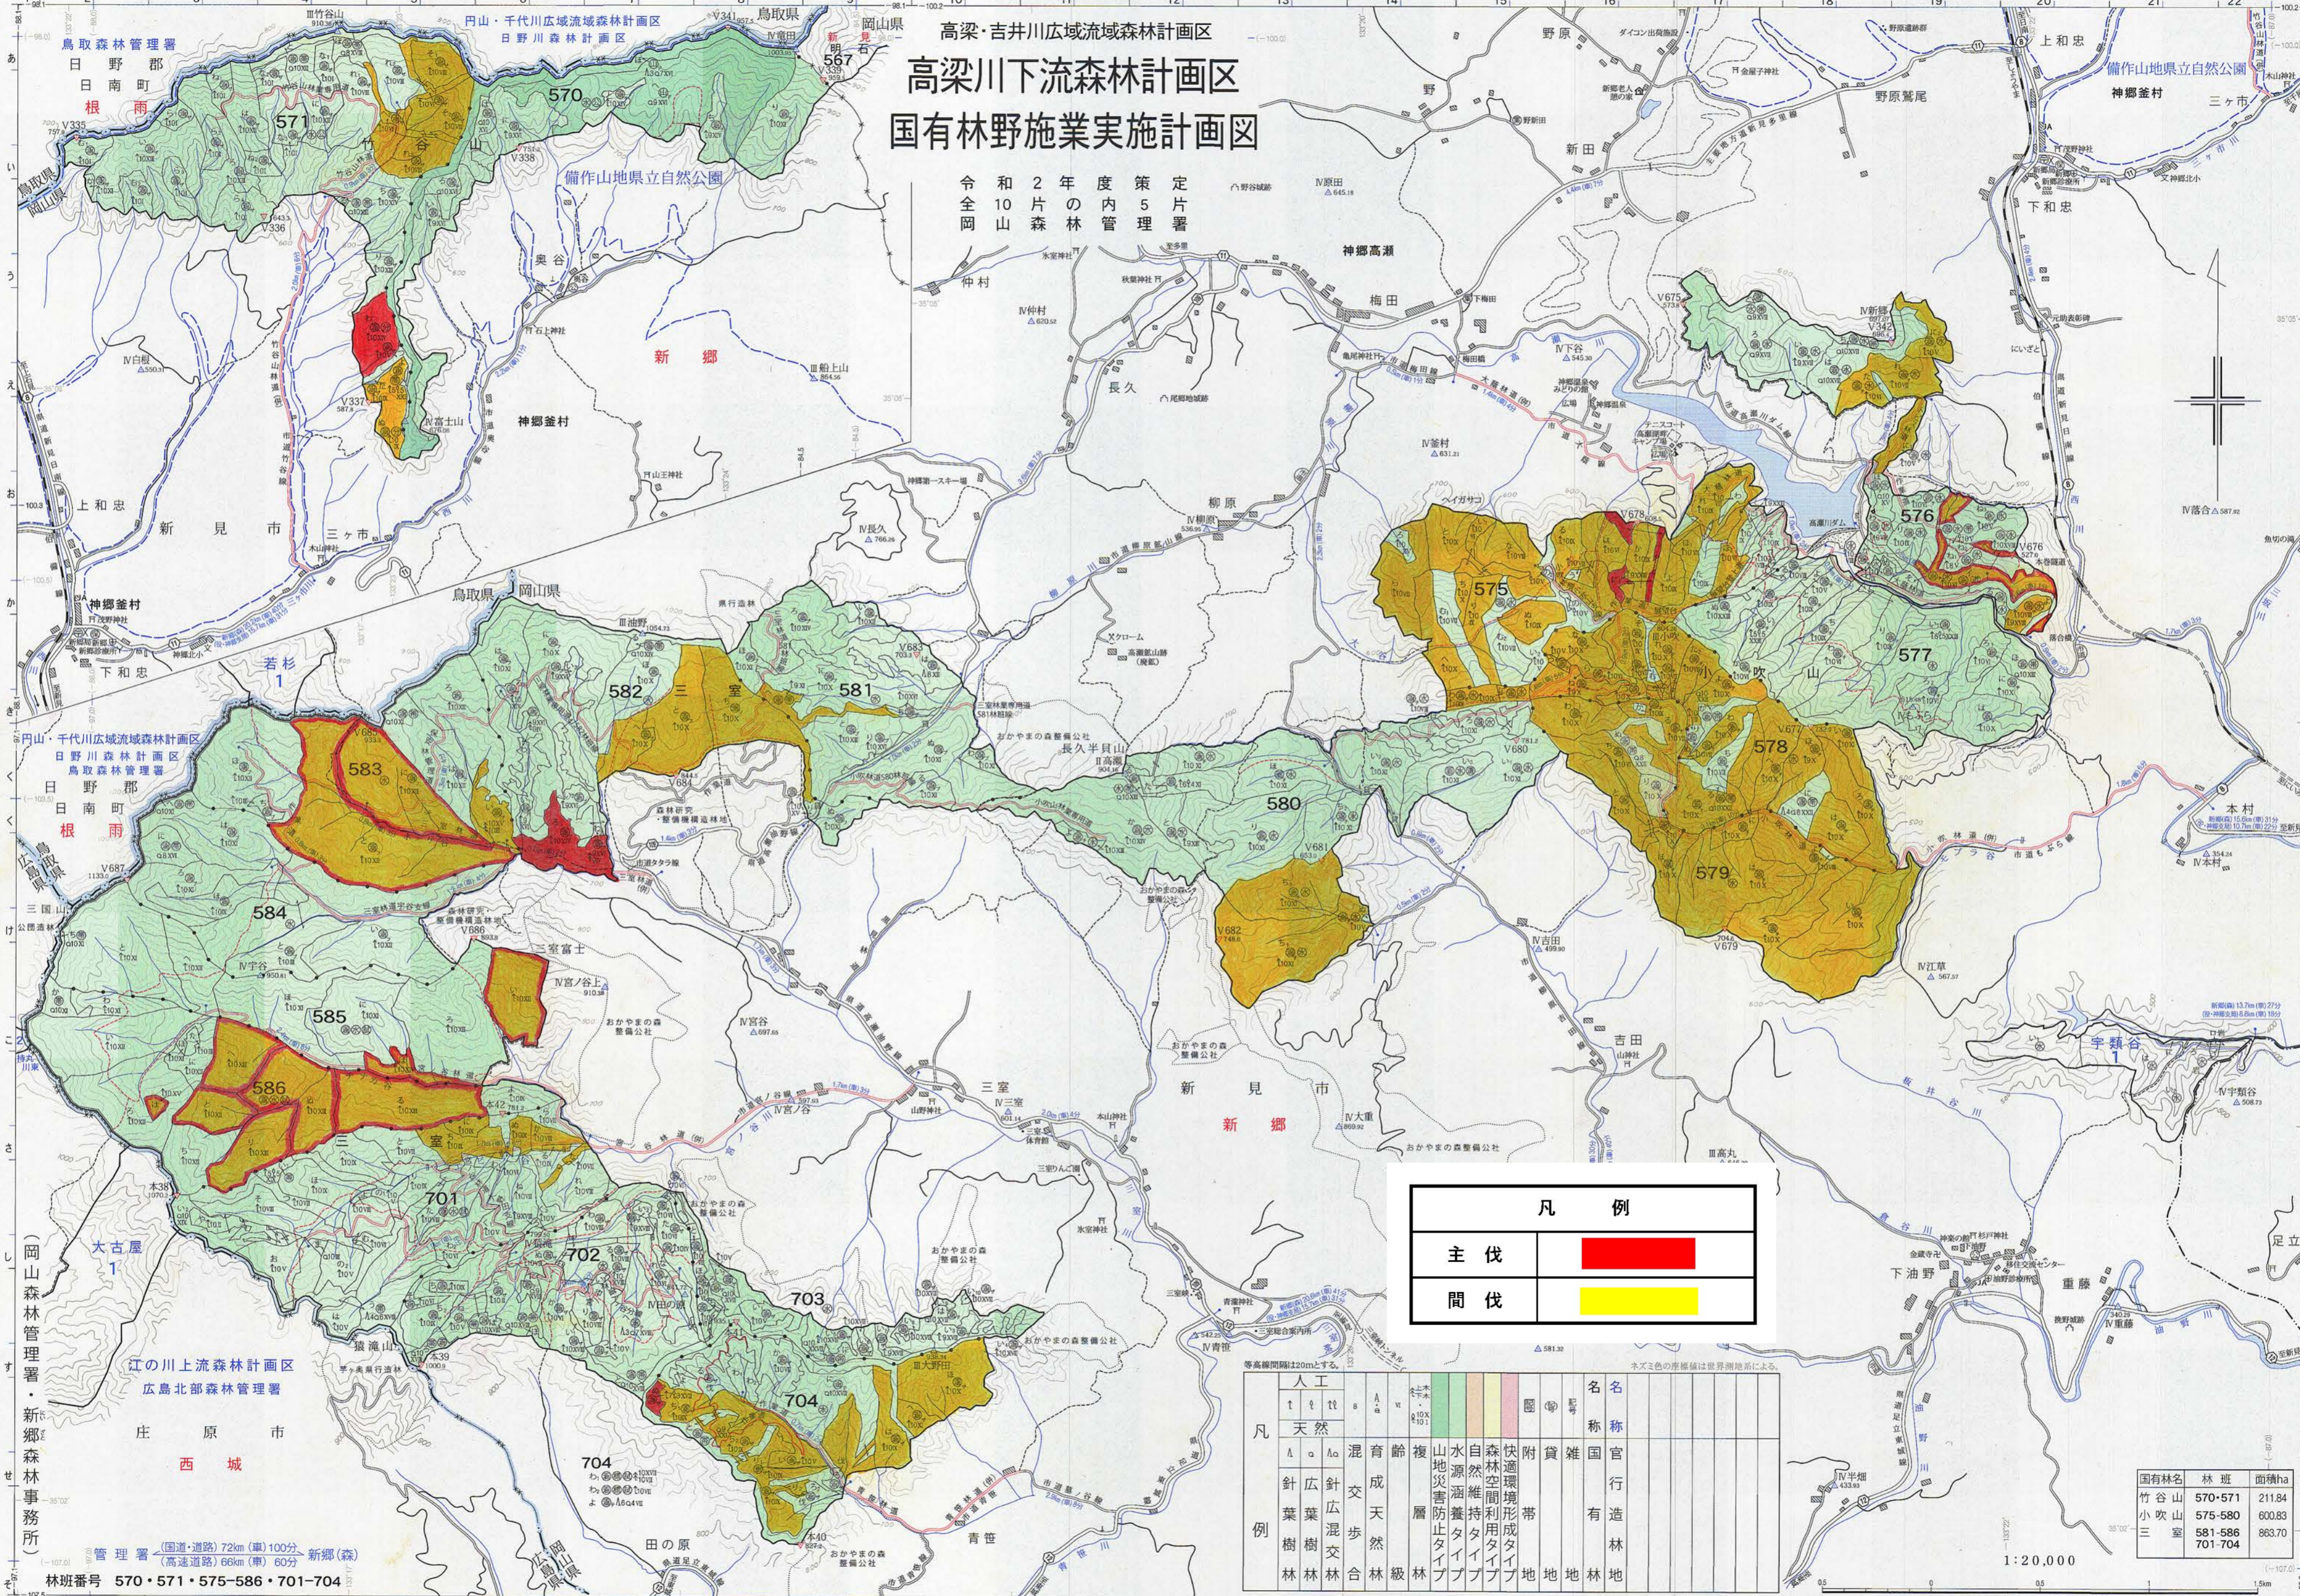

高梁川下流森林計画区 国有林野施業実施計画図

令和2年度策定
全10片の内5片
岡山森林管理署

主伐	■ (Red)
間伐	■ (Yellow)

人工		天然		自然				雑種				官有		林	
林	樹	林	樹	雑	種	雑	種	雑	種	雑	種	雑	種	雑	種
針葉林	広葉林	針葉林	広葉林	雑種	雑種	雑種	雑種	雑種	雑種	雑種	雑種	雑種	雑種	雑種	雑種

国有林名	林班	面積ha
竹谷山	570-571	211.84
小吹山	575-580	600.83
三室	581-586 701-704	863.70

1:20,000

林班番号 570・571・575-586・701-704