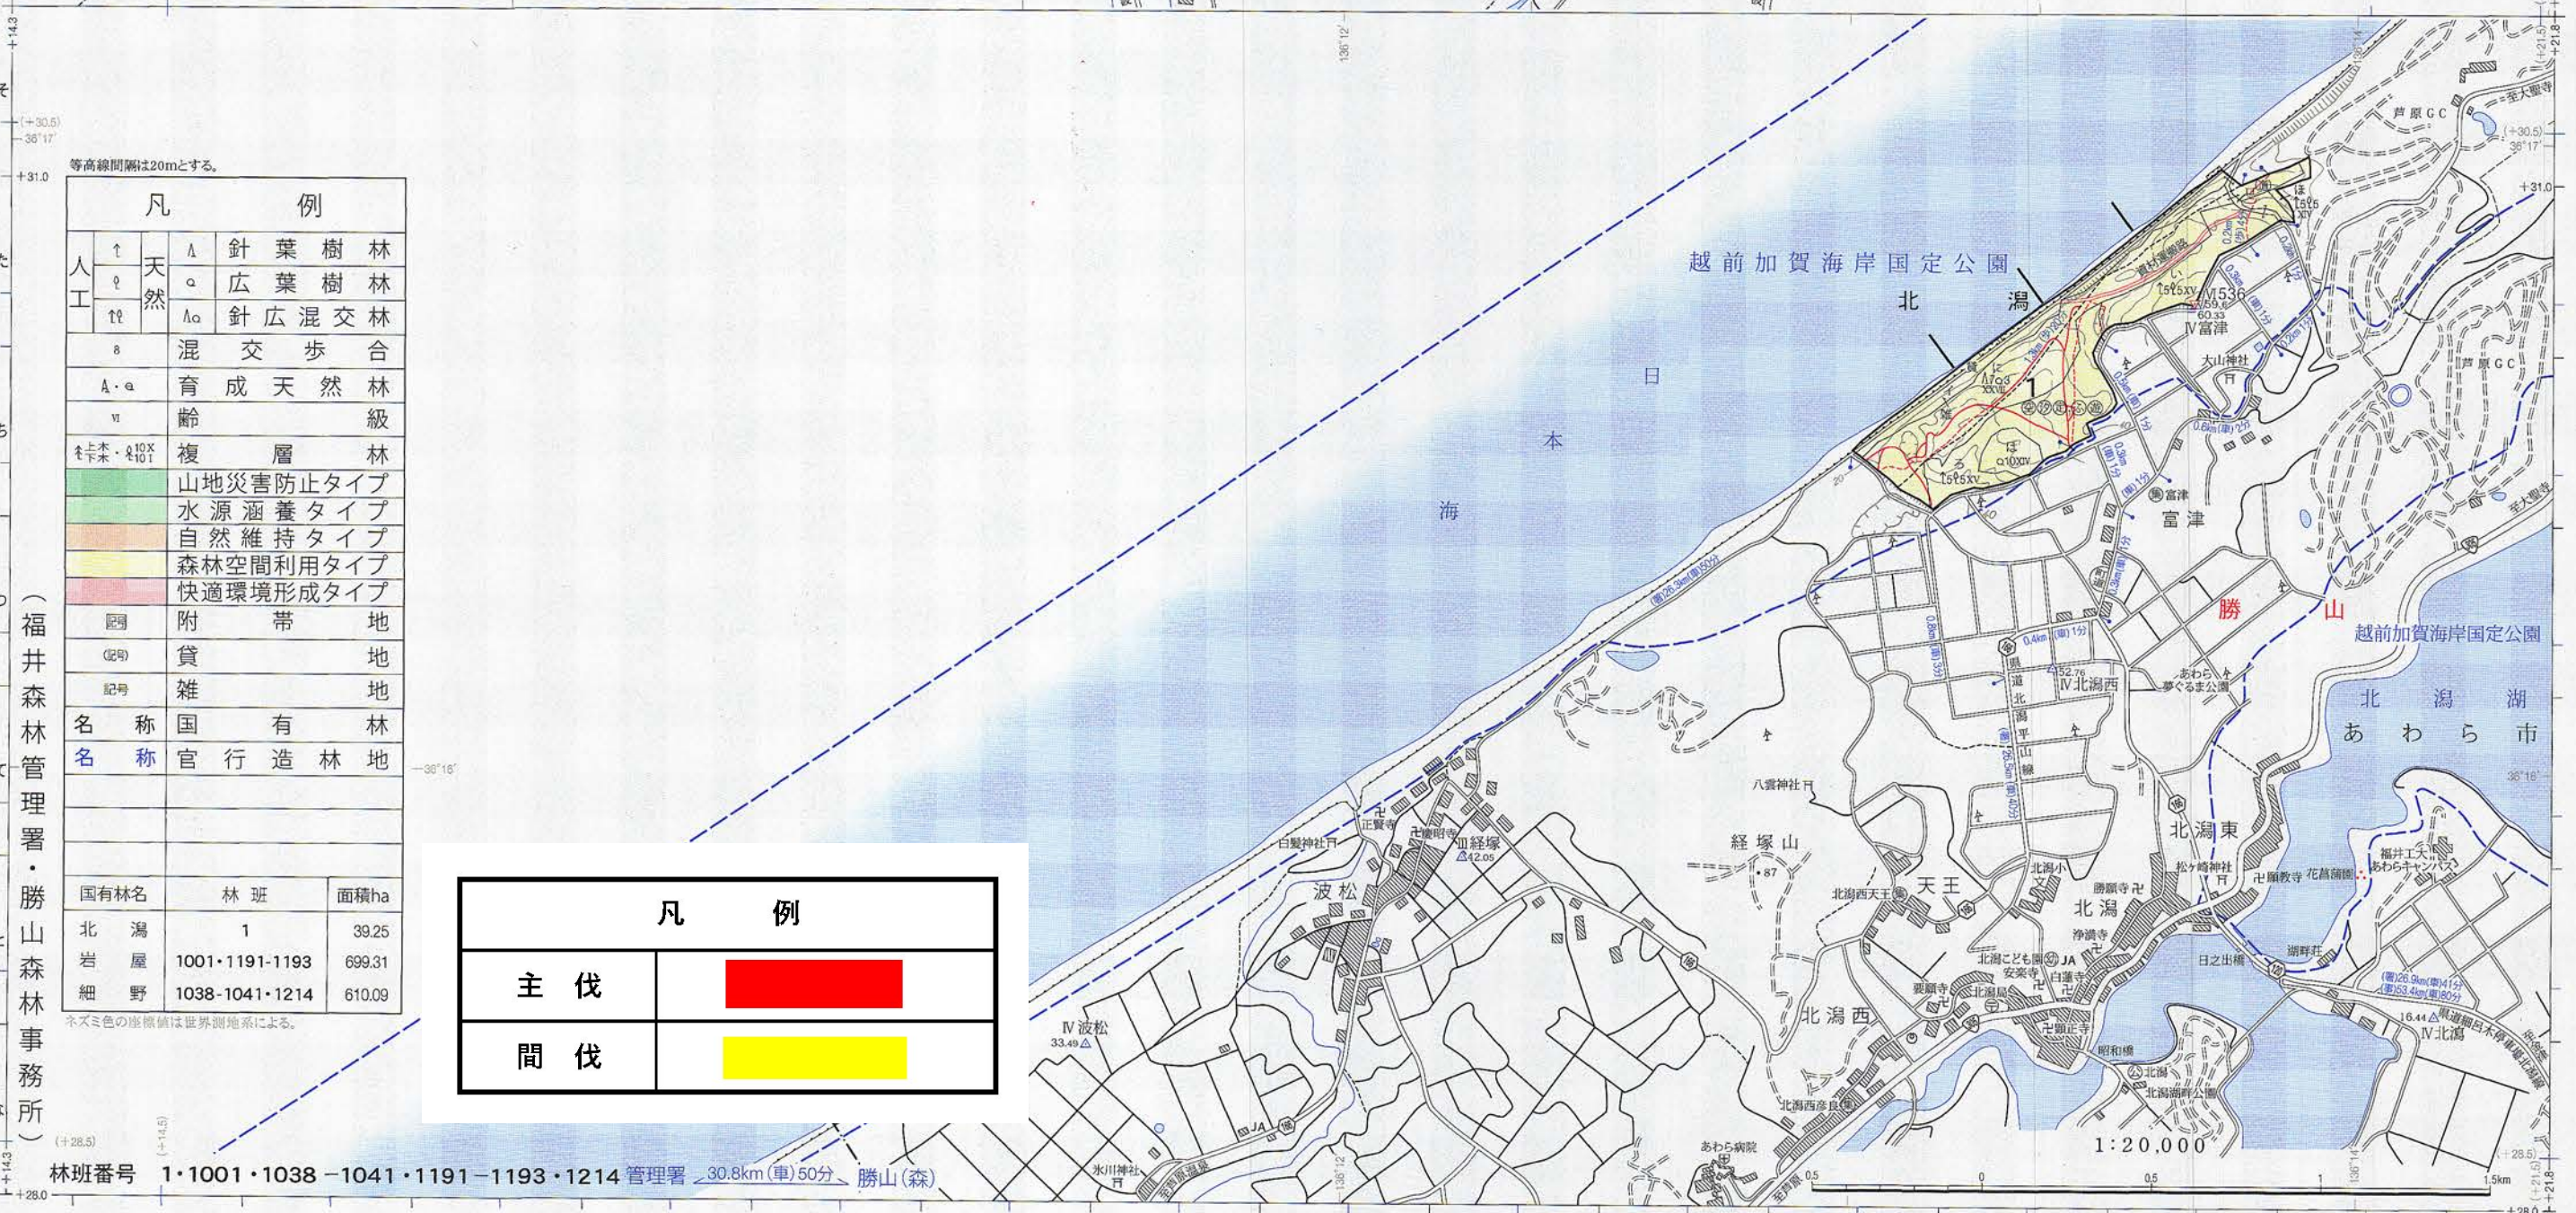

九頭竜川広域流域森林計画区  
越前森林計画区  
国有林野施業実施計画図

令和2年度策定  
全12片の内1片  
福井森林管理署

加賀森林計画区  
石川森林管理署  
加賀市  
小松

凡例	
↑	針葉樹林
○	広葉樹林
△	針広混交林
□	混交歩合
A・a	育成天然林
v	齢級
◆	複層林
■	山地災害防止タイプ
■	水源涵養タイプ
■	自然維持タイプ
■	森林空間利用タイプ
■	快適環境形成タイプ
□	附帯地
□	貸地
□	雑地
名称	国有林
名称	官行造林地

凡例		
主伐	■	
間伐	■	

(福井森林管理署・勝山森林事務所)

林班番号 1・1001・1038-1041・1191-1193・1214 管理署 30.8km(車)50分 勝山(森)