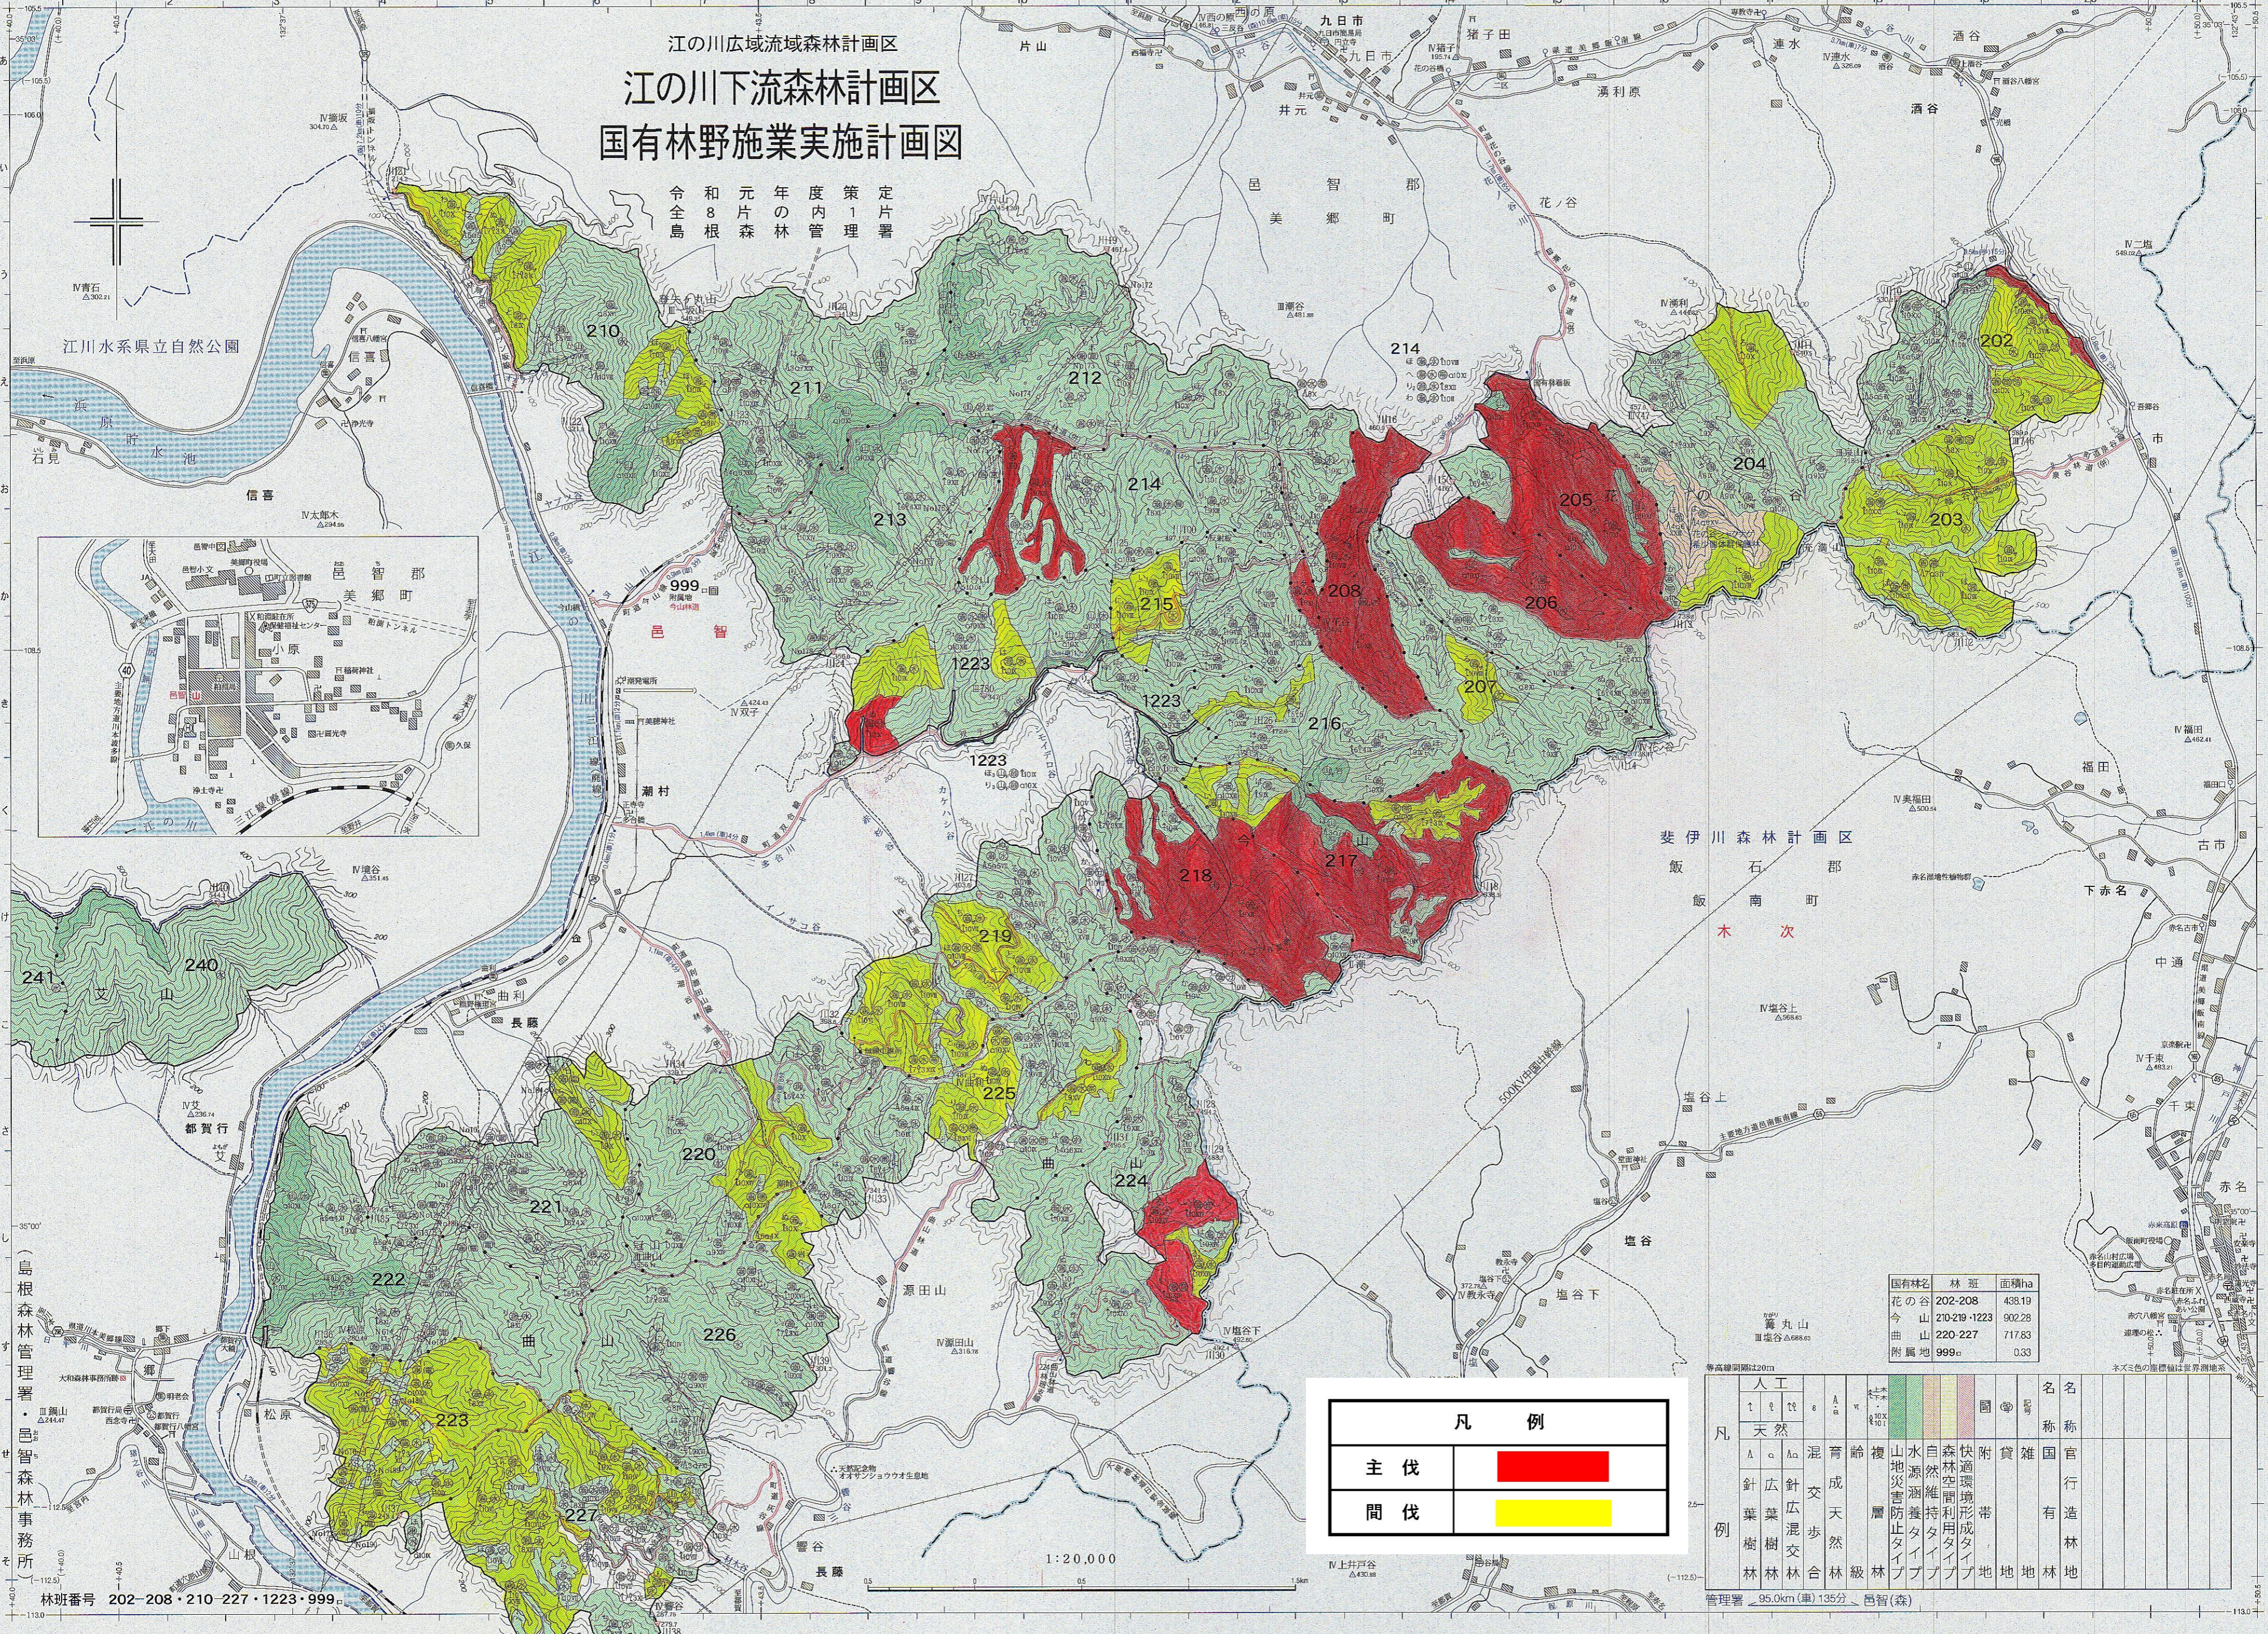

江の川広域流域森林計画区
江の川下流森林計画区
国有林野施業実施計画図

令和8年度片根森林管理区
 片根森林管理区
 片根森林管理区
 片根森林管理区

国有林名	林班	面積ha
花の谷	202-208	438.19
今山	210-219・1223	902.28
曲山	220-227	717.83
附属地	999	0.33

凡例	
主伐	
間伐	

凡例	人工	天然	針葉樹林	広葉樹林	針広混交林	成歩合	複層	山地災害防止タイプ	水源涵養タイプ	自然維持タイプ	森林空間利用タイプ	快適環境形成タイプ	附帯地	雑用地	官有林地	名称
1	2	3	4	5	6	7	8	9	10	11	12	13	14	15	16	17

林班番号 202・208・210・227・1223・999

1:20,000

管理署 95.0km(車)135分 邑智(森)