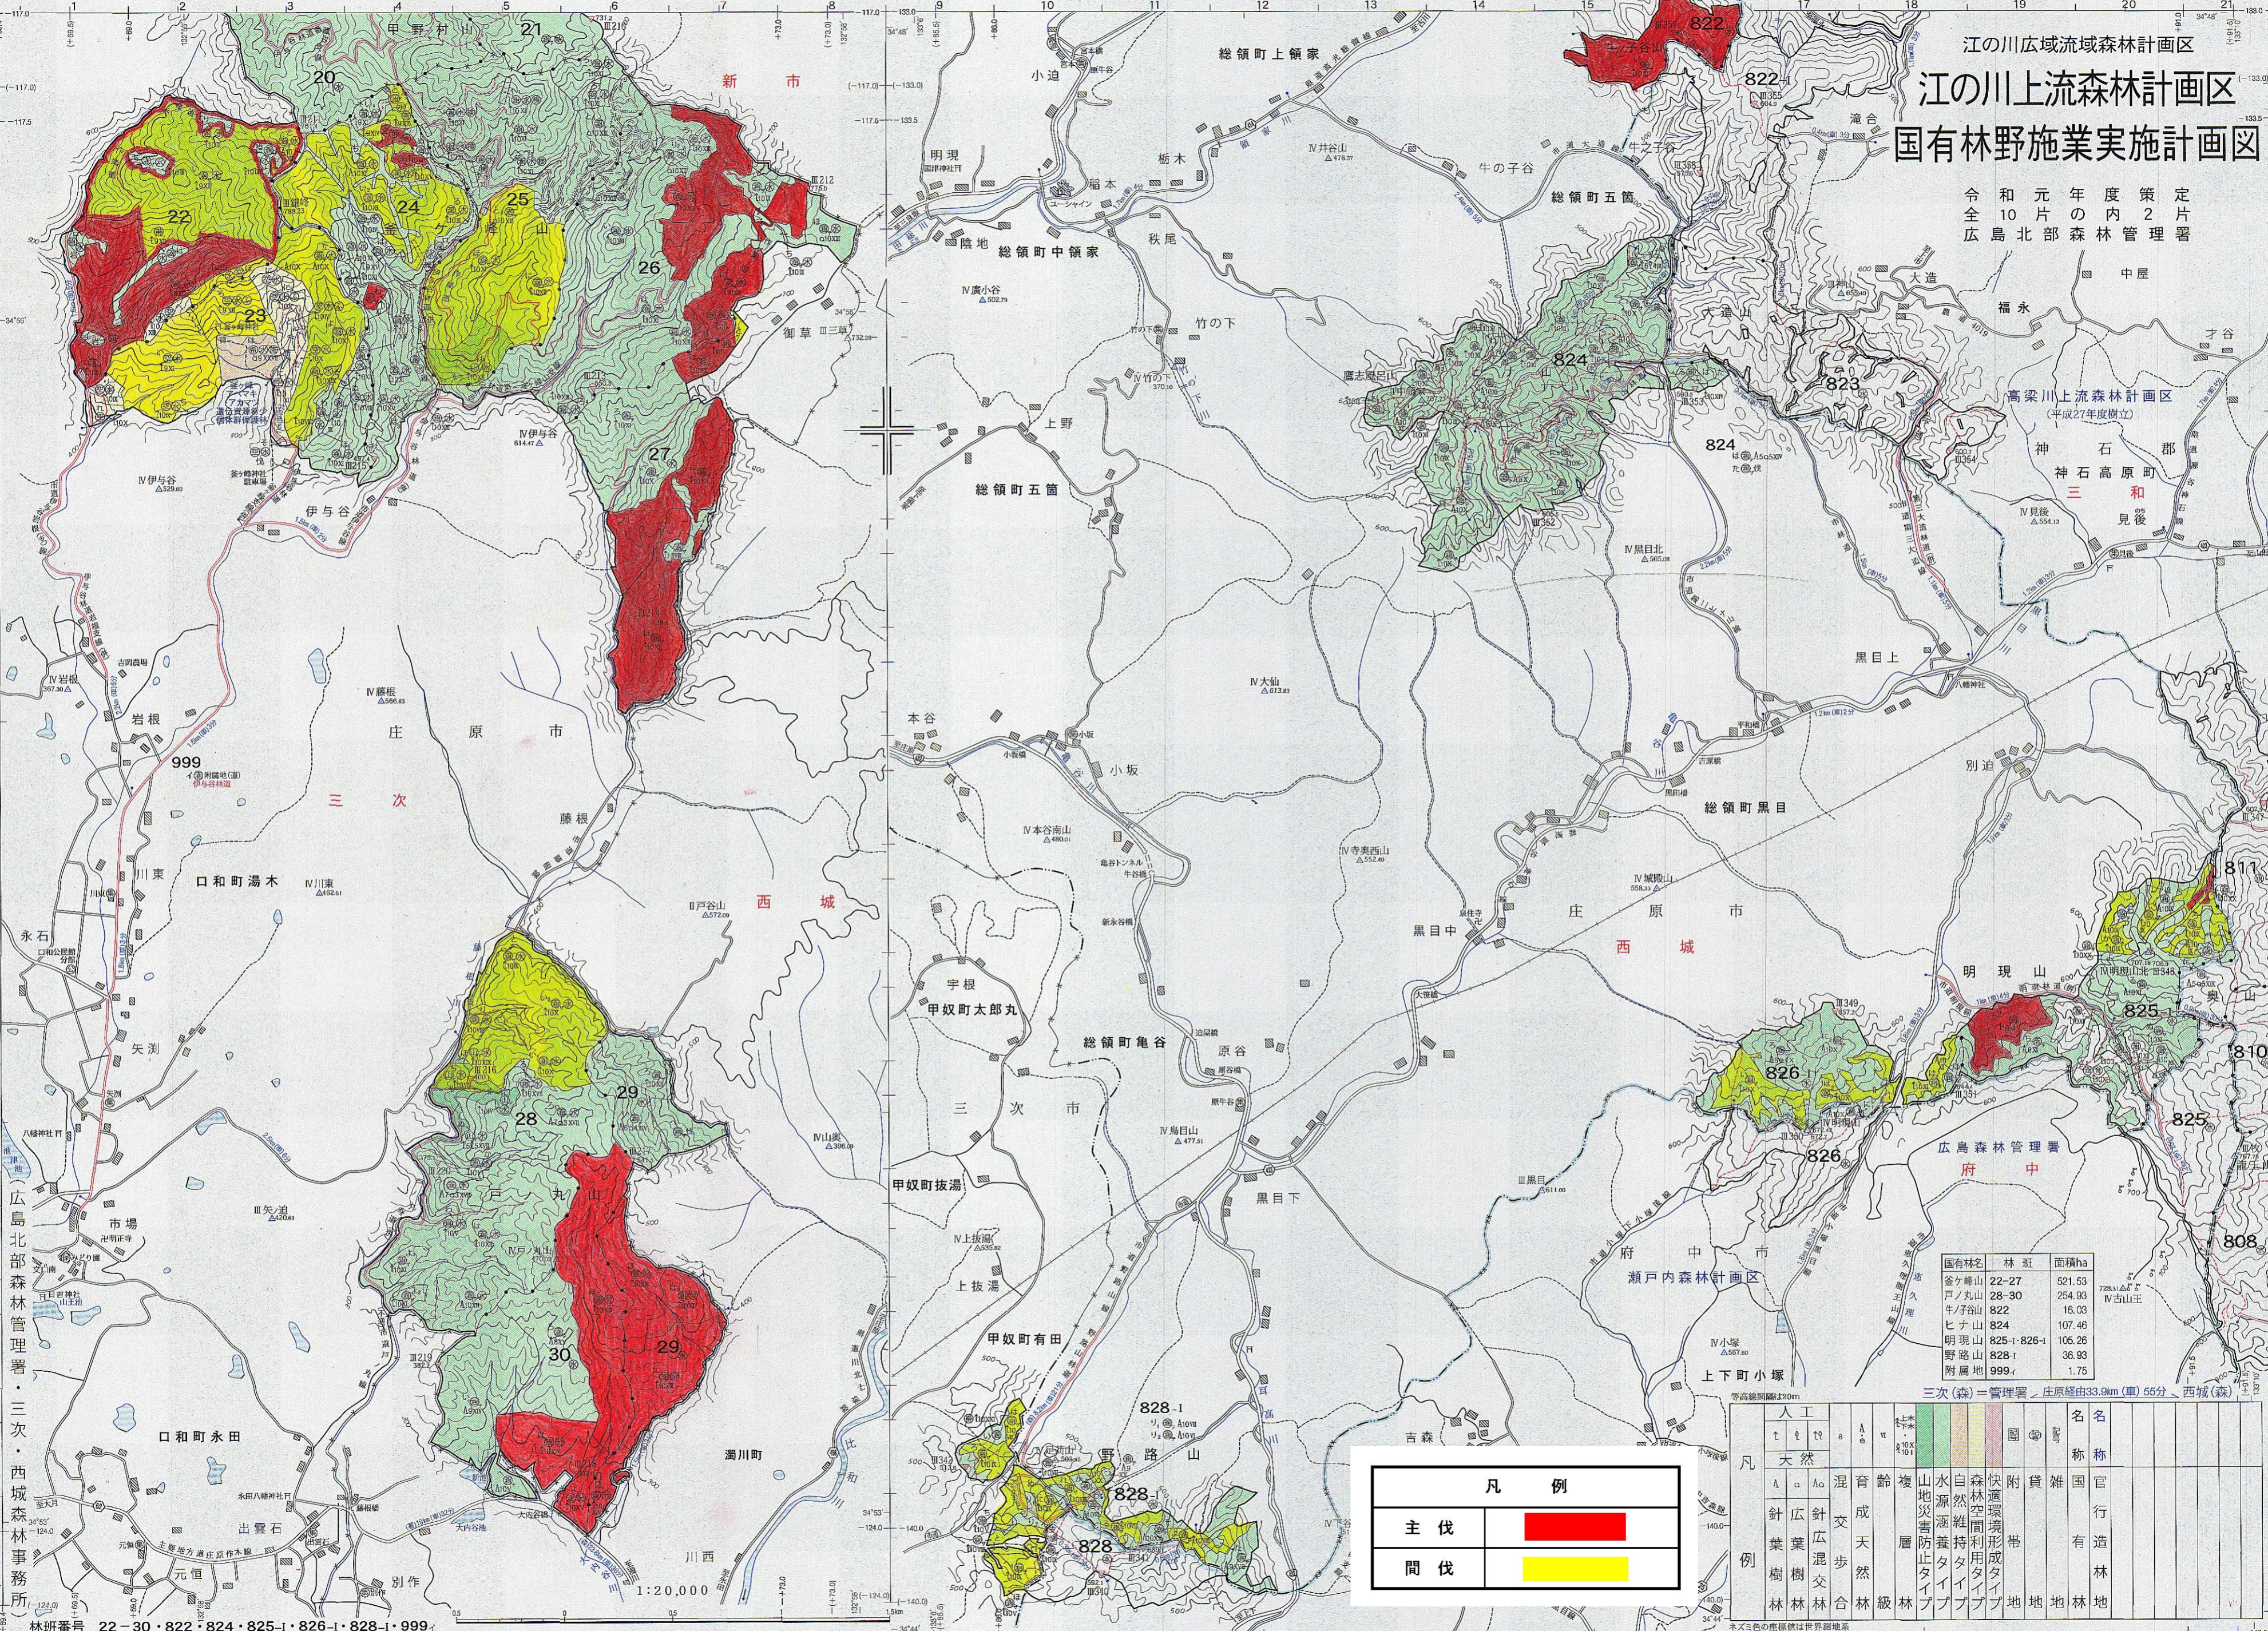

江の川広域流域森林計画区
江の川上流森林計画区
国有林野施業実施計画図

令和元年度策定
 全10片の内2片
 広島北部森林管理署

国有林名	林班	面積ha
釜ヶ峰山	22-27	521.53
戸ノ丸山	28-30	254.93
牛ノ子山	822	16.03
ヒナ山	824	107.46
明現山	825-1・826-1	105.26
野路山	828-1	36.93
附属地	999	1.75

三次(森)＝管理署、庄原経由33.9km(車)55分、西城(森)

凡例	
主伐	
間伐	

凡例	人工	天然	針葉樹林	広葉樹林	針広混交林	複層	生育	年齢	林級	山地災害防止タイプ	水源涵養タイプ	自然維持タイプ	森林空間利用タイプ	快適環境形成タイプ	附帯地	雑種	官有	名称	名称
	針葉樹林	広葉樹林	針広混交林	複層	生育	年齢	林級	山地災害防止タイプ	水源涵養タイプ	自然維持タイプ	森林空間利用タイプ	快適環境形成タイプ	附帯地	雑種	官有	名称	名称		

林班番号 22・30・822・824・825-1・826-1・828-1・999

ネオ3色の座標値は世界測地系