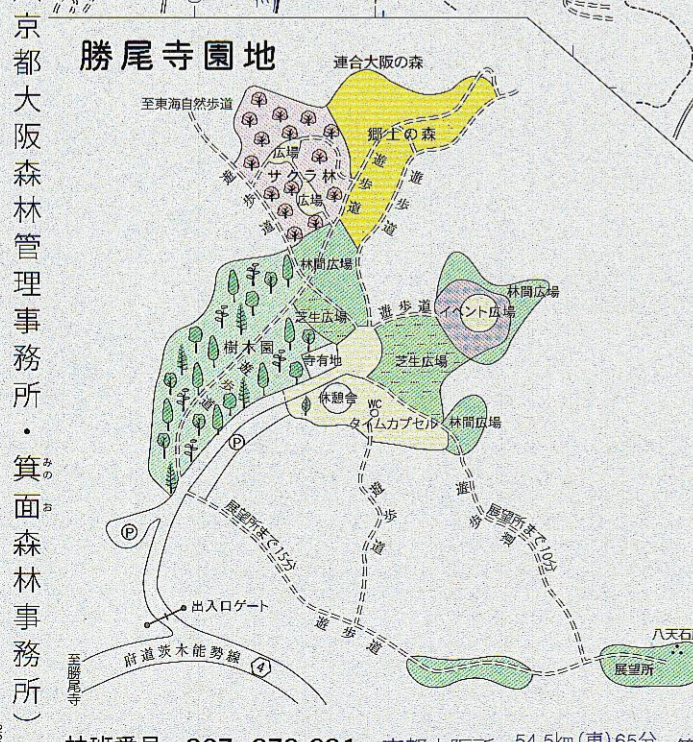

淀川広域流域森林計画区 大阪森林計画区 国有林野施業実施計画図

令和元年度策定
全2片の内2片
京都大阪森林管理事務所

凡例	
主伐	■
間伐	■

人工	天然	混成	育歩	齢天	総歩	山交	地源	水災	森林	附快	名	名
針葉	広葉	針交	歩	天	交	交	源	源	防	防	防	防
林	樹	樹	合	然	歩	歩	水	水	止	止	止	止