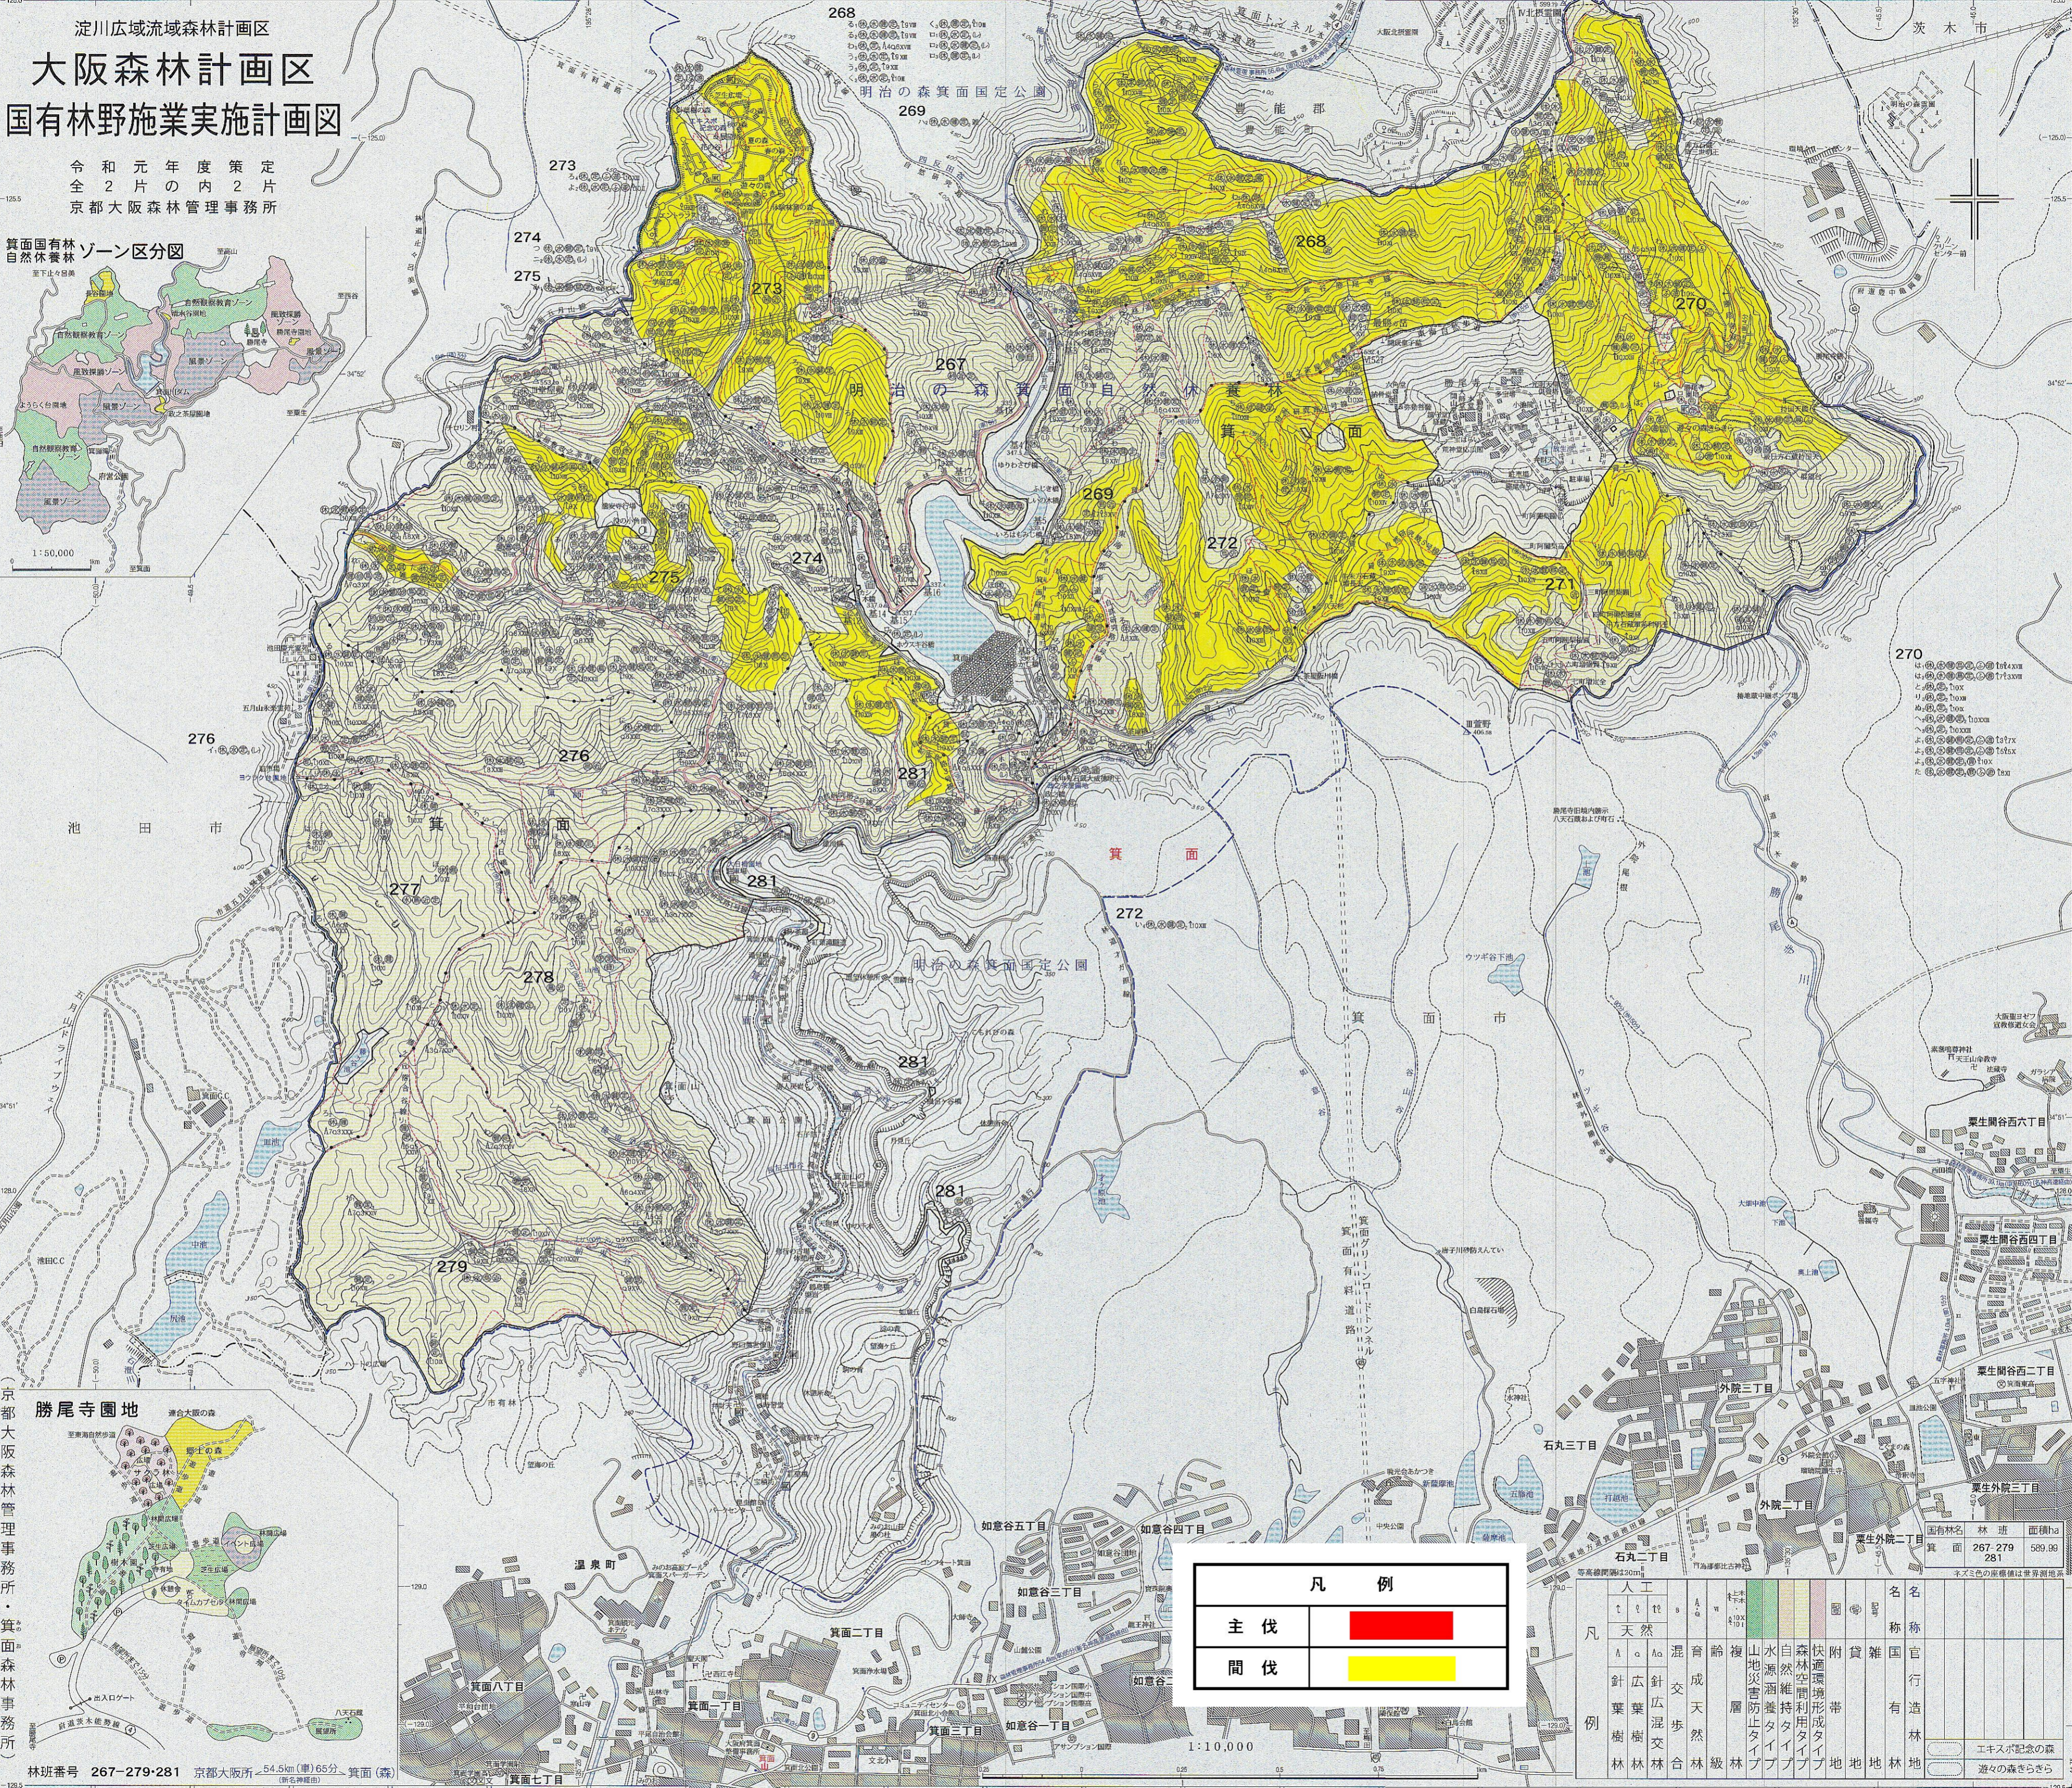

淀川広域流域森林計画区 大阪森林計画区 国有林野施業実施計画図

令和元年度策定
全2片の内2片
京都大阪森林管理事務所

凡例	
主伐	■
間伐	■

人工	天然	混成	育歩	齢天	総歩	山交	地源	水災	森林	附快	名	名
針葉	広葉	針交	歩	天	交	交	源	源	防	防	防	防
林	樹	樹	合	然	歩	歩	水	水	止	止	止	止