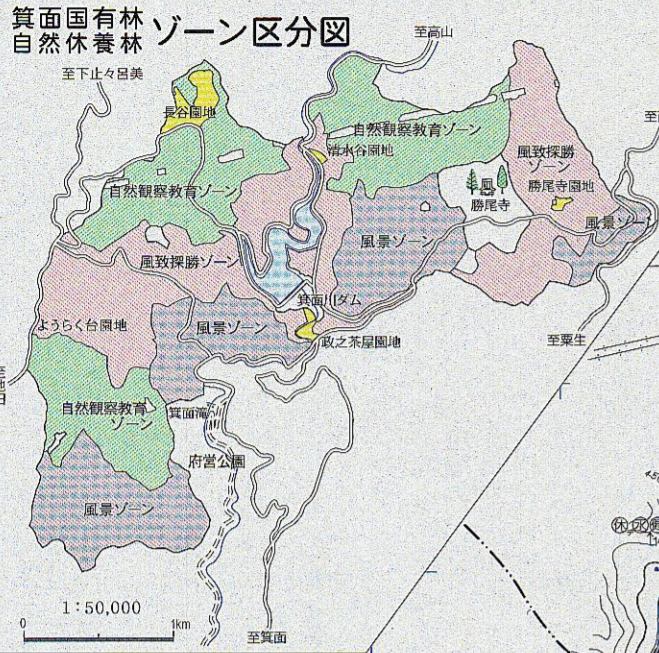

淀川広域流域森林計画区 大阪森林計画区 国有林野施業実施計画図

令和元年度策定
全2片の内2片
京都大阪森林管理事務所

凡例	
主伐	■
間伐	■

人工	天然	混成	育歩	齢天	総歩	山交	地源	水災	森林	附快	名	名
針葉	広葉	針交	歩	天	交	交	源	源	防	防	防	防
林	樹	樹	合	然	歩	歩	水	水	止	止	止	止