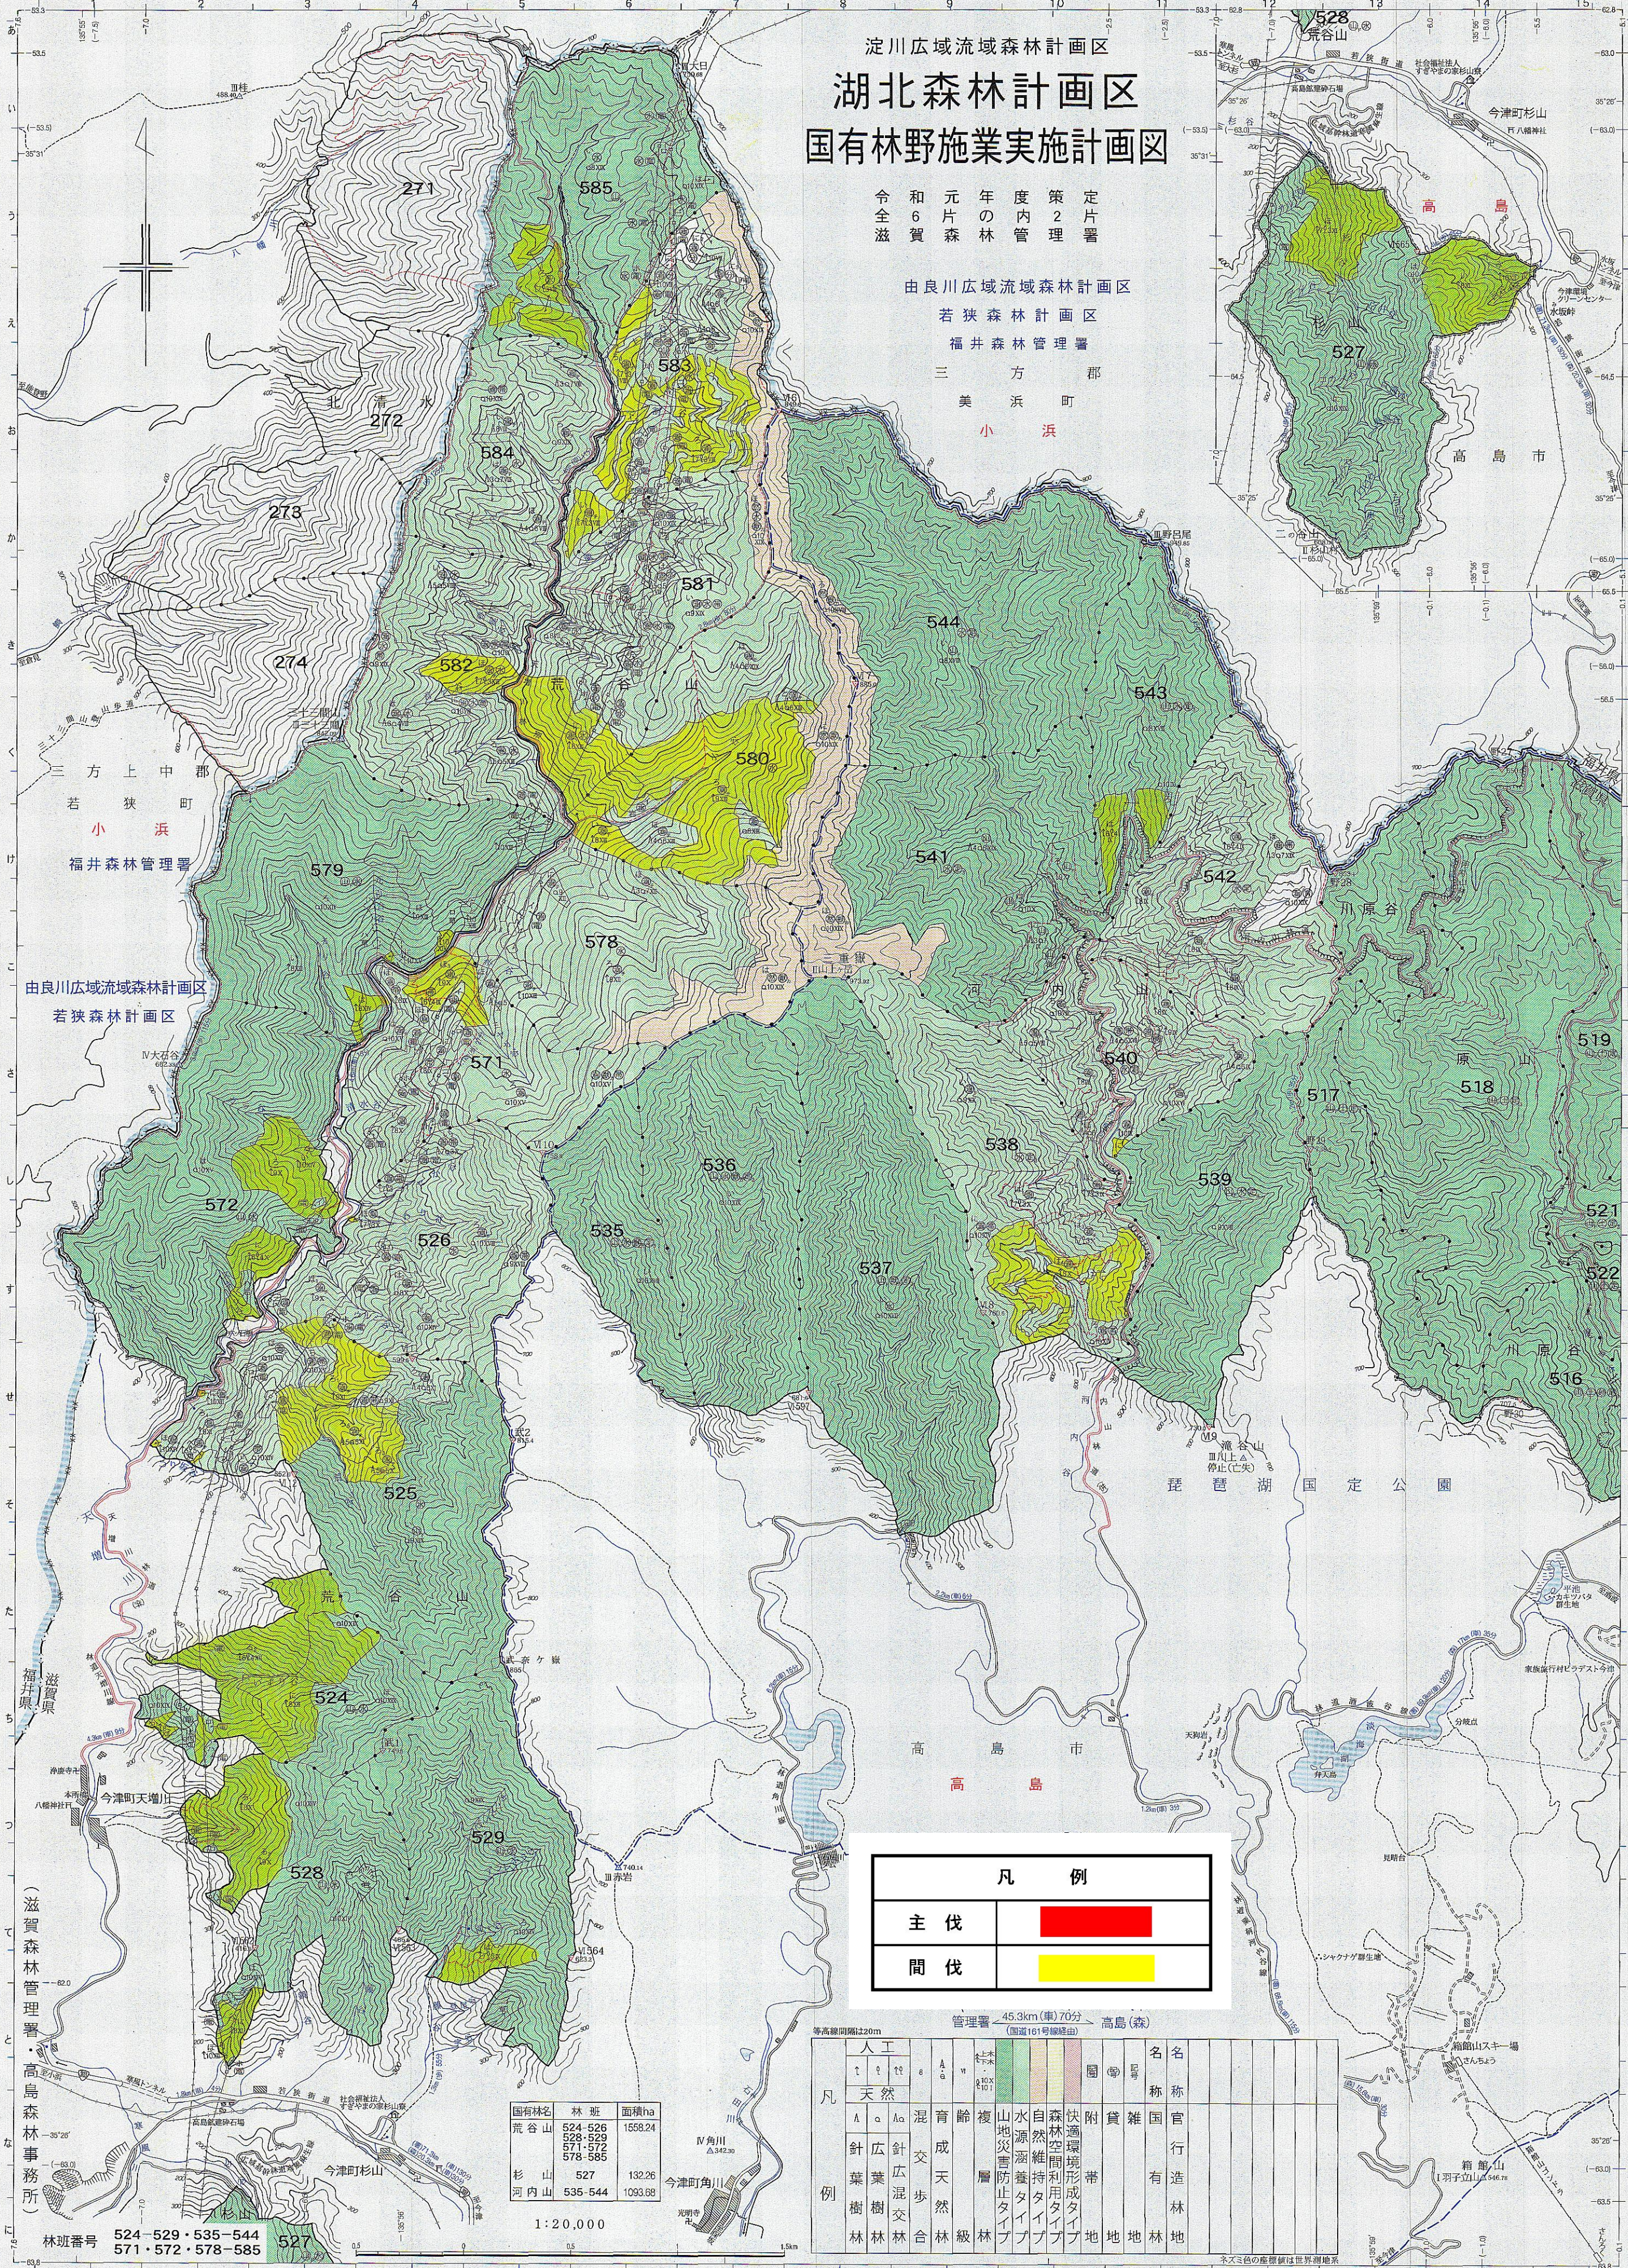

淀川広域流域森林計画区
湖北森林計画区
 国有林野施業実施計画図

令和6年度策定
 元年度の管内
 6片の森林管理
 令全滋賀

由良川広域流域森林計画区
 若狭森林計画区
 福井森林管理署
 三方郡
 美浜町
 小浜

凡例	
主伐	■
間伐	■

国有林名	林班	面積ha
荒谷山	524-526	1558.24
	528-529	
	571-572	
	578-585	
杉山	527	132.26
河内山	535-544	1093.68

凡例	人工		天然		混交林	針葉樹林	針葉樹林	針葉樹林	成歩	天然林	複層林	山地災害防止タイプ	水源涵養タイプ	自然維持タイプ	森林空間利用タイプ	快適環境形成タイプ	附帯地	賞地	雑地	国造林	官行地	名林地	名称	
	1	2	3	4																				
林	林	林	林	林	林	林	林	林	林	林	林	林	林	林	林	林	林	林	林	林	林	林	林	林

林班番号 524-529・535-544
 571・572・578-585

1:20,000

ネズミ色の座標網は世界測地系