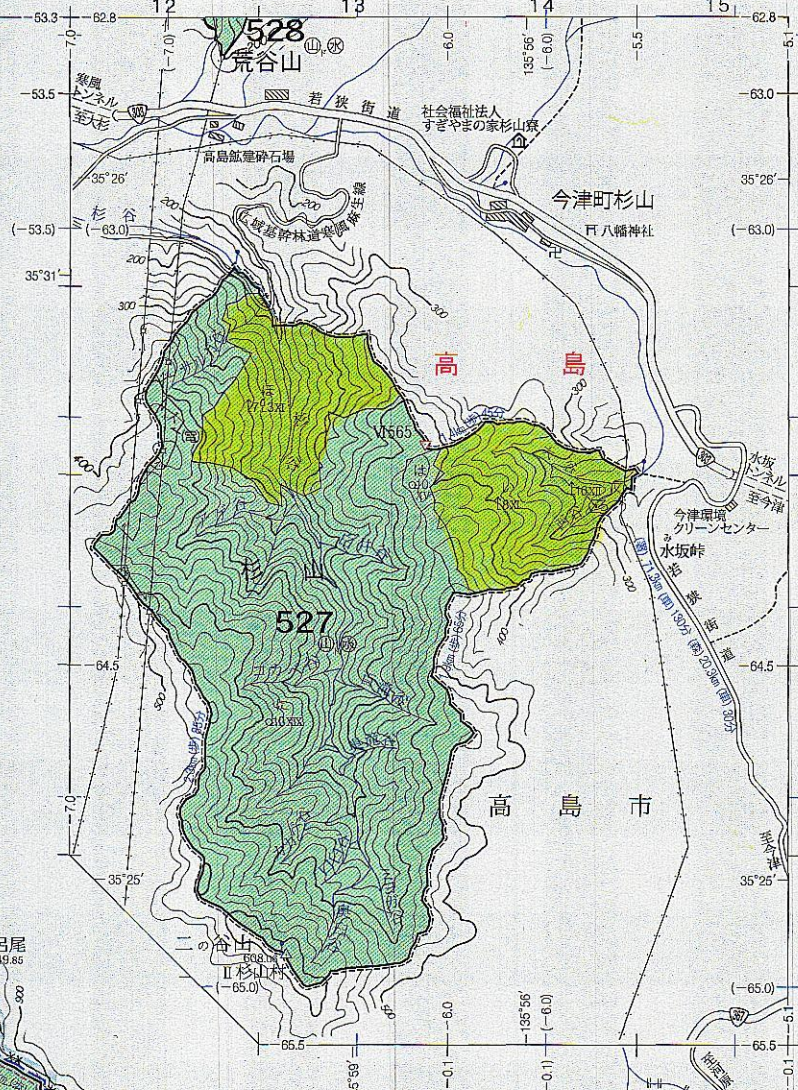

淀川広域流域森林計画区
湖北森林計画区
 国有林野施業実施計画図

令和6年度策定
 元年度の管内
 6片の森林管理
 令全滋賀

由良川広域流域森林計画区
 若狭森林計画区
 福井森林管理署
 三方郡
 美浜町
 小浜

凡例	
主伐	■
間伐	■

国有林名	林班	面積ha
荒谷山	524-526	1558.24
	528-529	
	571-572	
	578-585	
杉山	527	132.26
河内山	535-544	1093.68

1:20,000

ネズミ色の座標網は世界測地系