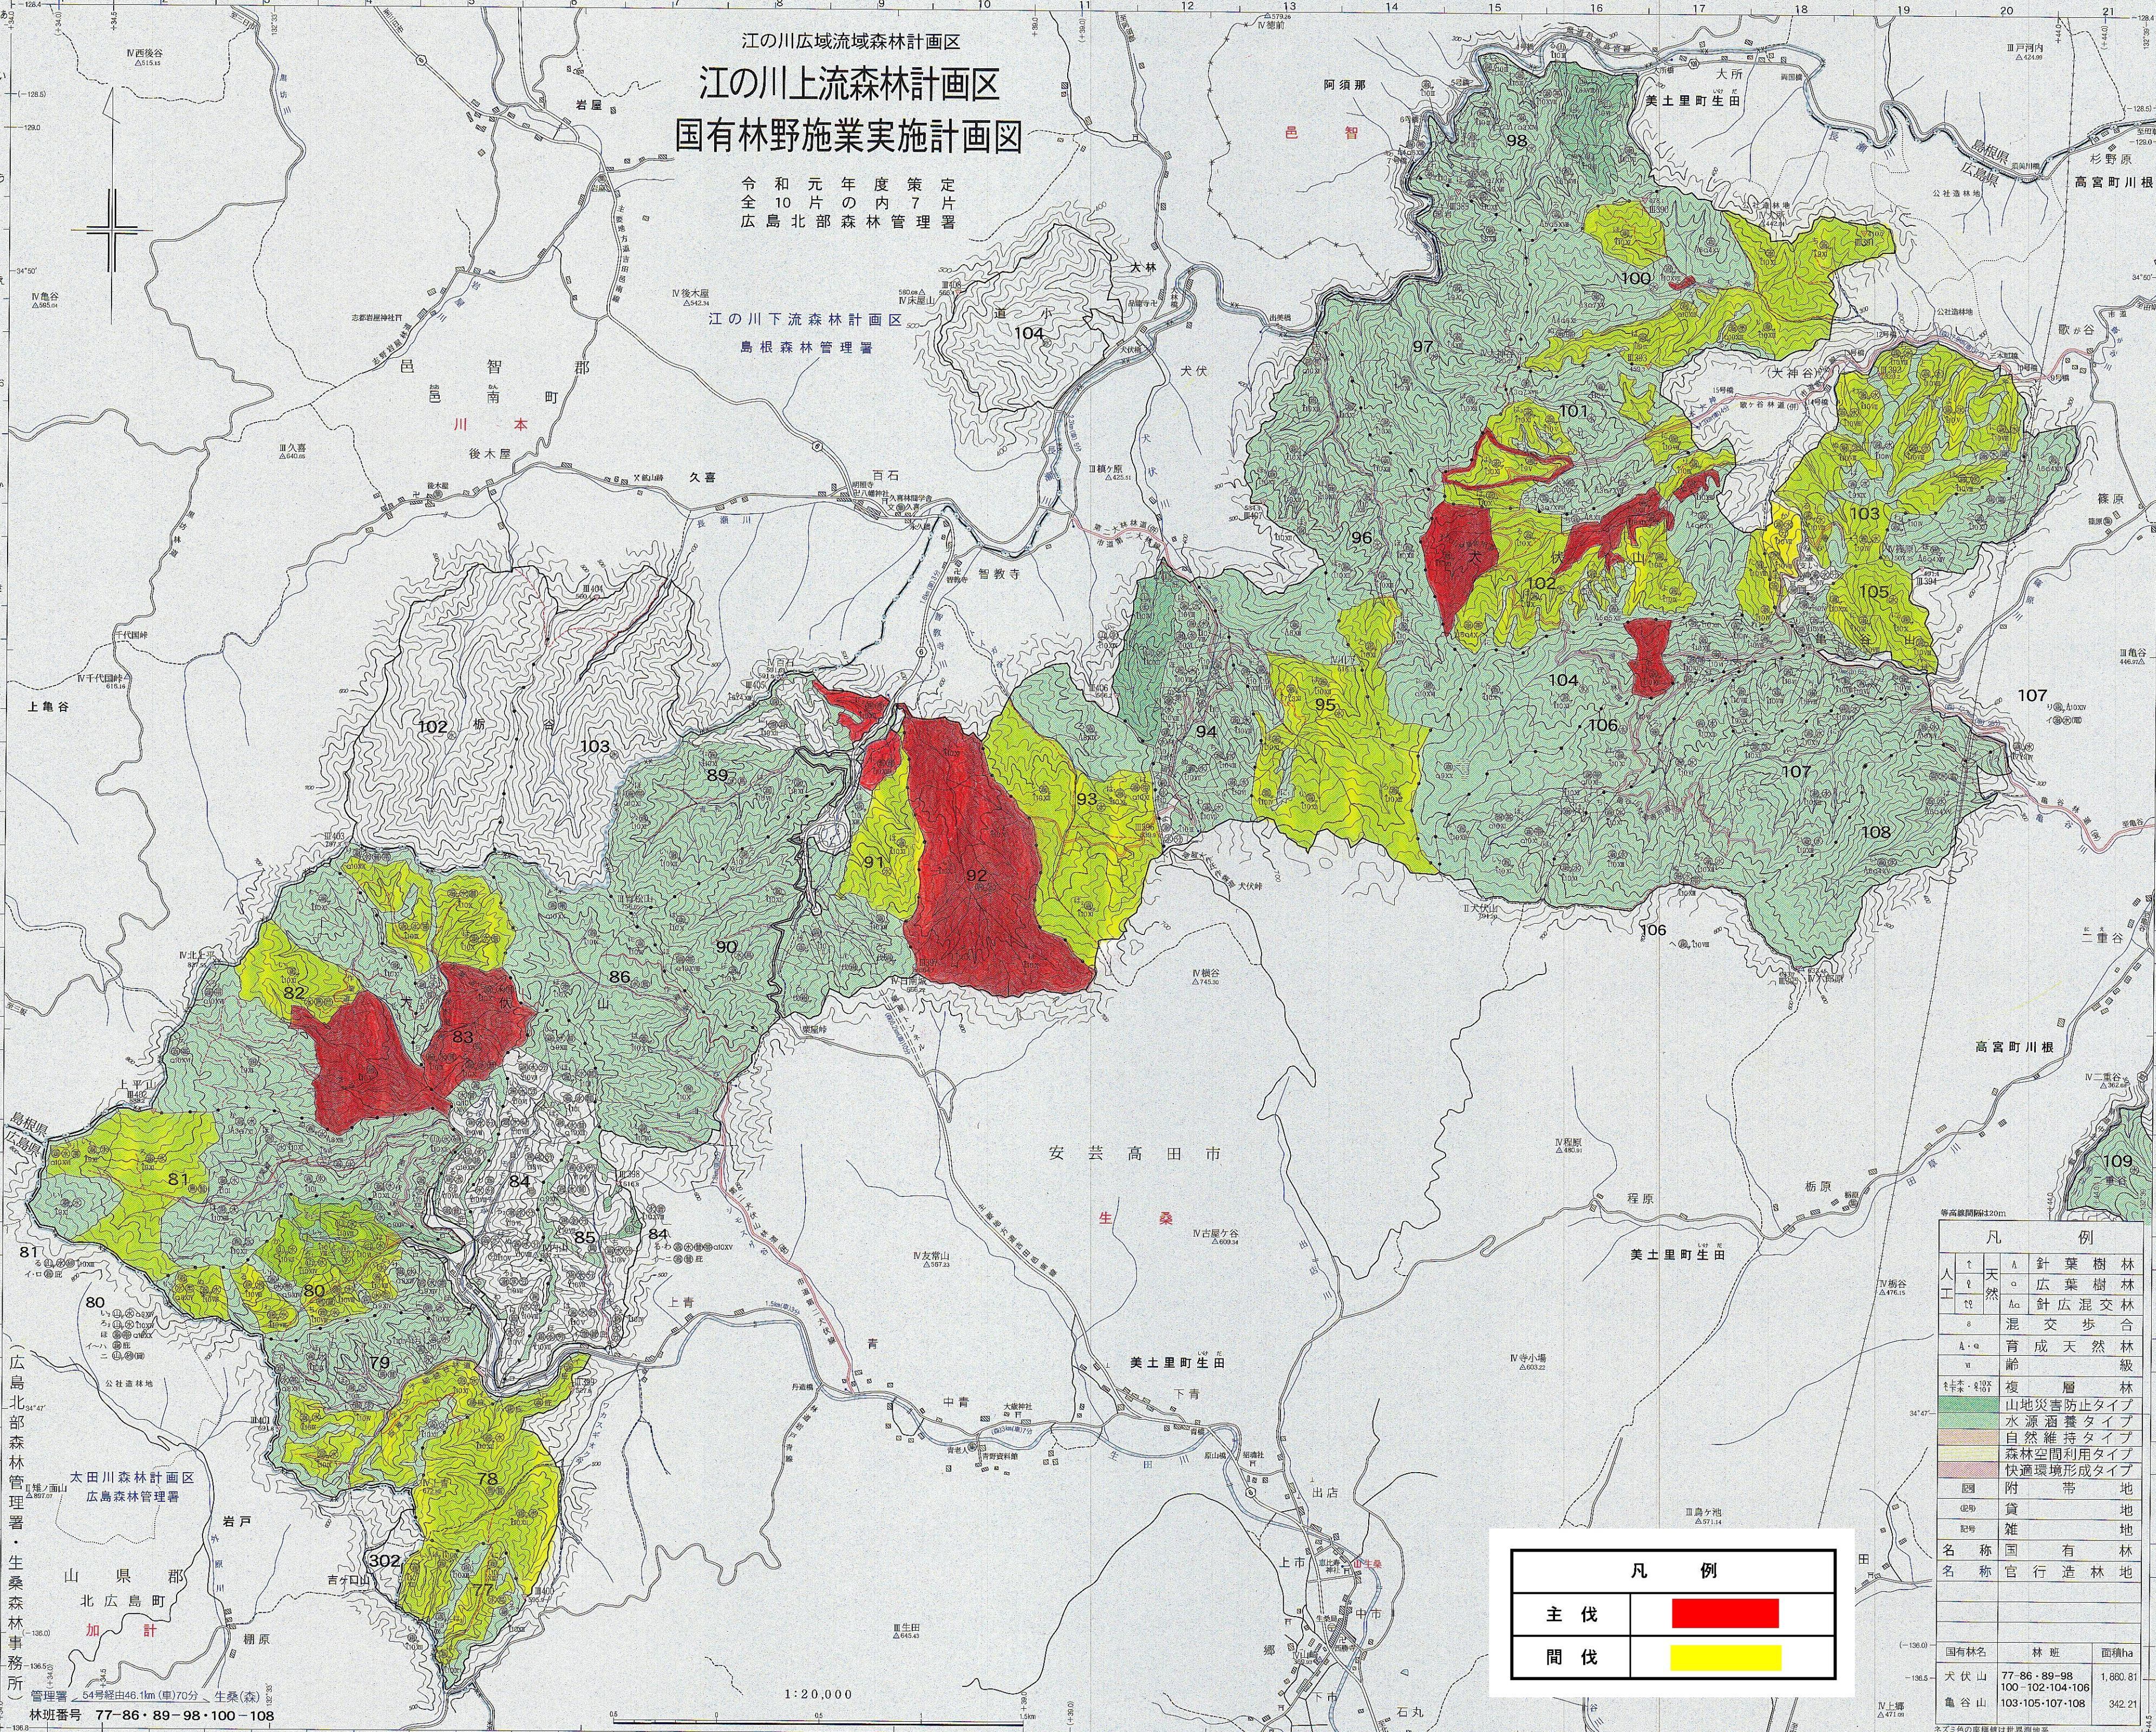

江の川広域流域森林計画区
江の川上流森林計画区
国有林野施業実施計画図

令和元年度策定
 全10片の内7片
 広島北部森林管理署

凡例	
主伐	■
間伐	■

凡例	
↑	A 針葉樹林
○	広葉樹林
△	針広混交林
◇	混交歩合
A・a	育成天然林
vi	級
↑	複層林
■	山地災害防止タイプ
■	水源涵養タイプ
■	自然維持タイプ
■	森林空間利用タイプ
■	快適環境形成タイプ
■	附帯地
■	貸地
■	雑地
■	名称国有林地
■	名称官行造林地

（広島北部森林管理署・生桑森林事務所）
 管理署 54号経由46.1km(車)70分・生桑(森)
 林班番号 77-86・89-98-100-108

国有林名	林班	面積ha
犬伏山	77-86・89-98	1,880.81
亀谷山	100-102-104-106	342.21
	103-105-107-108	

1:20,000