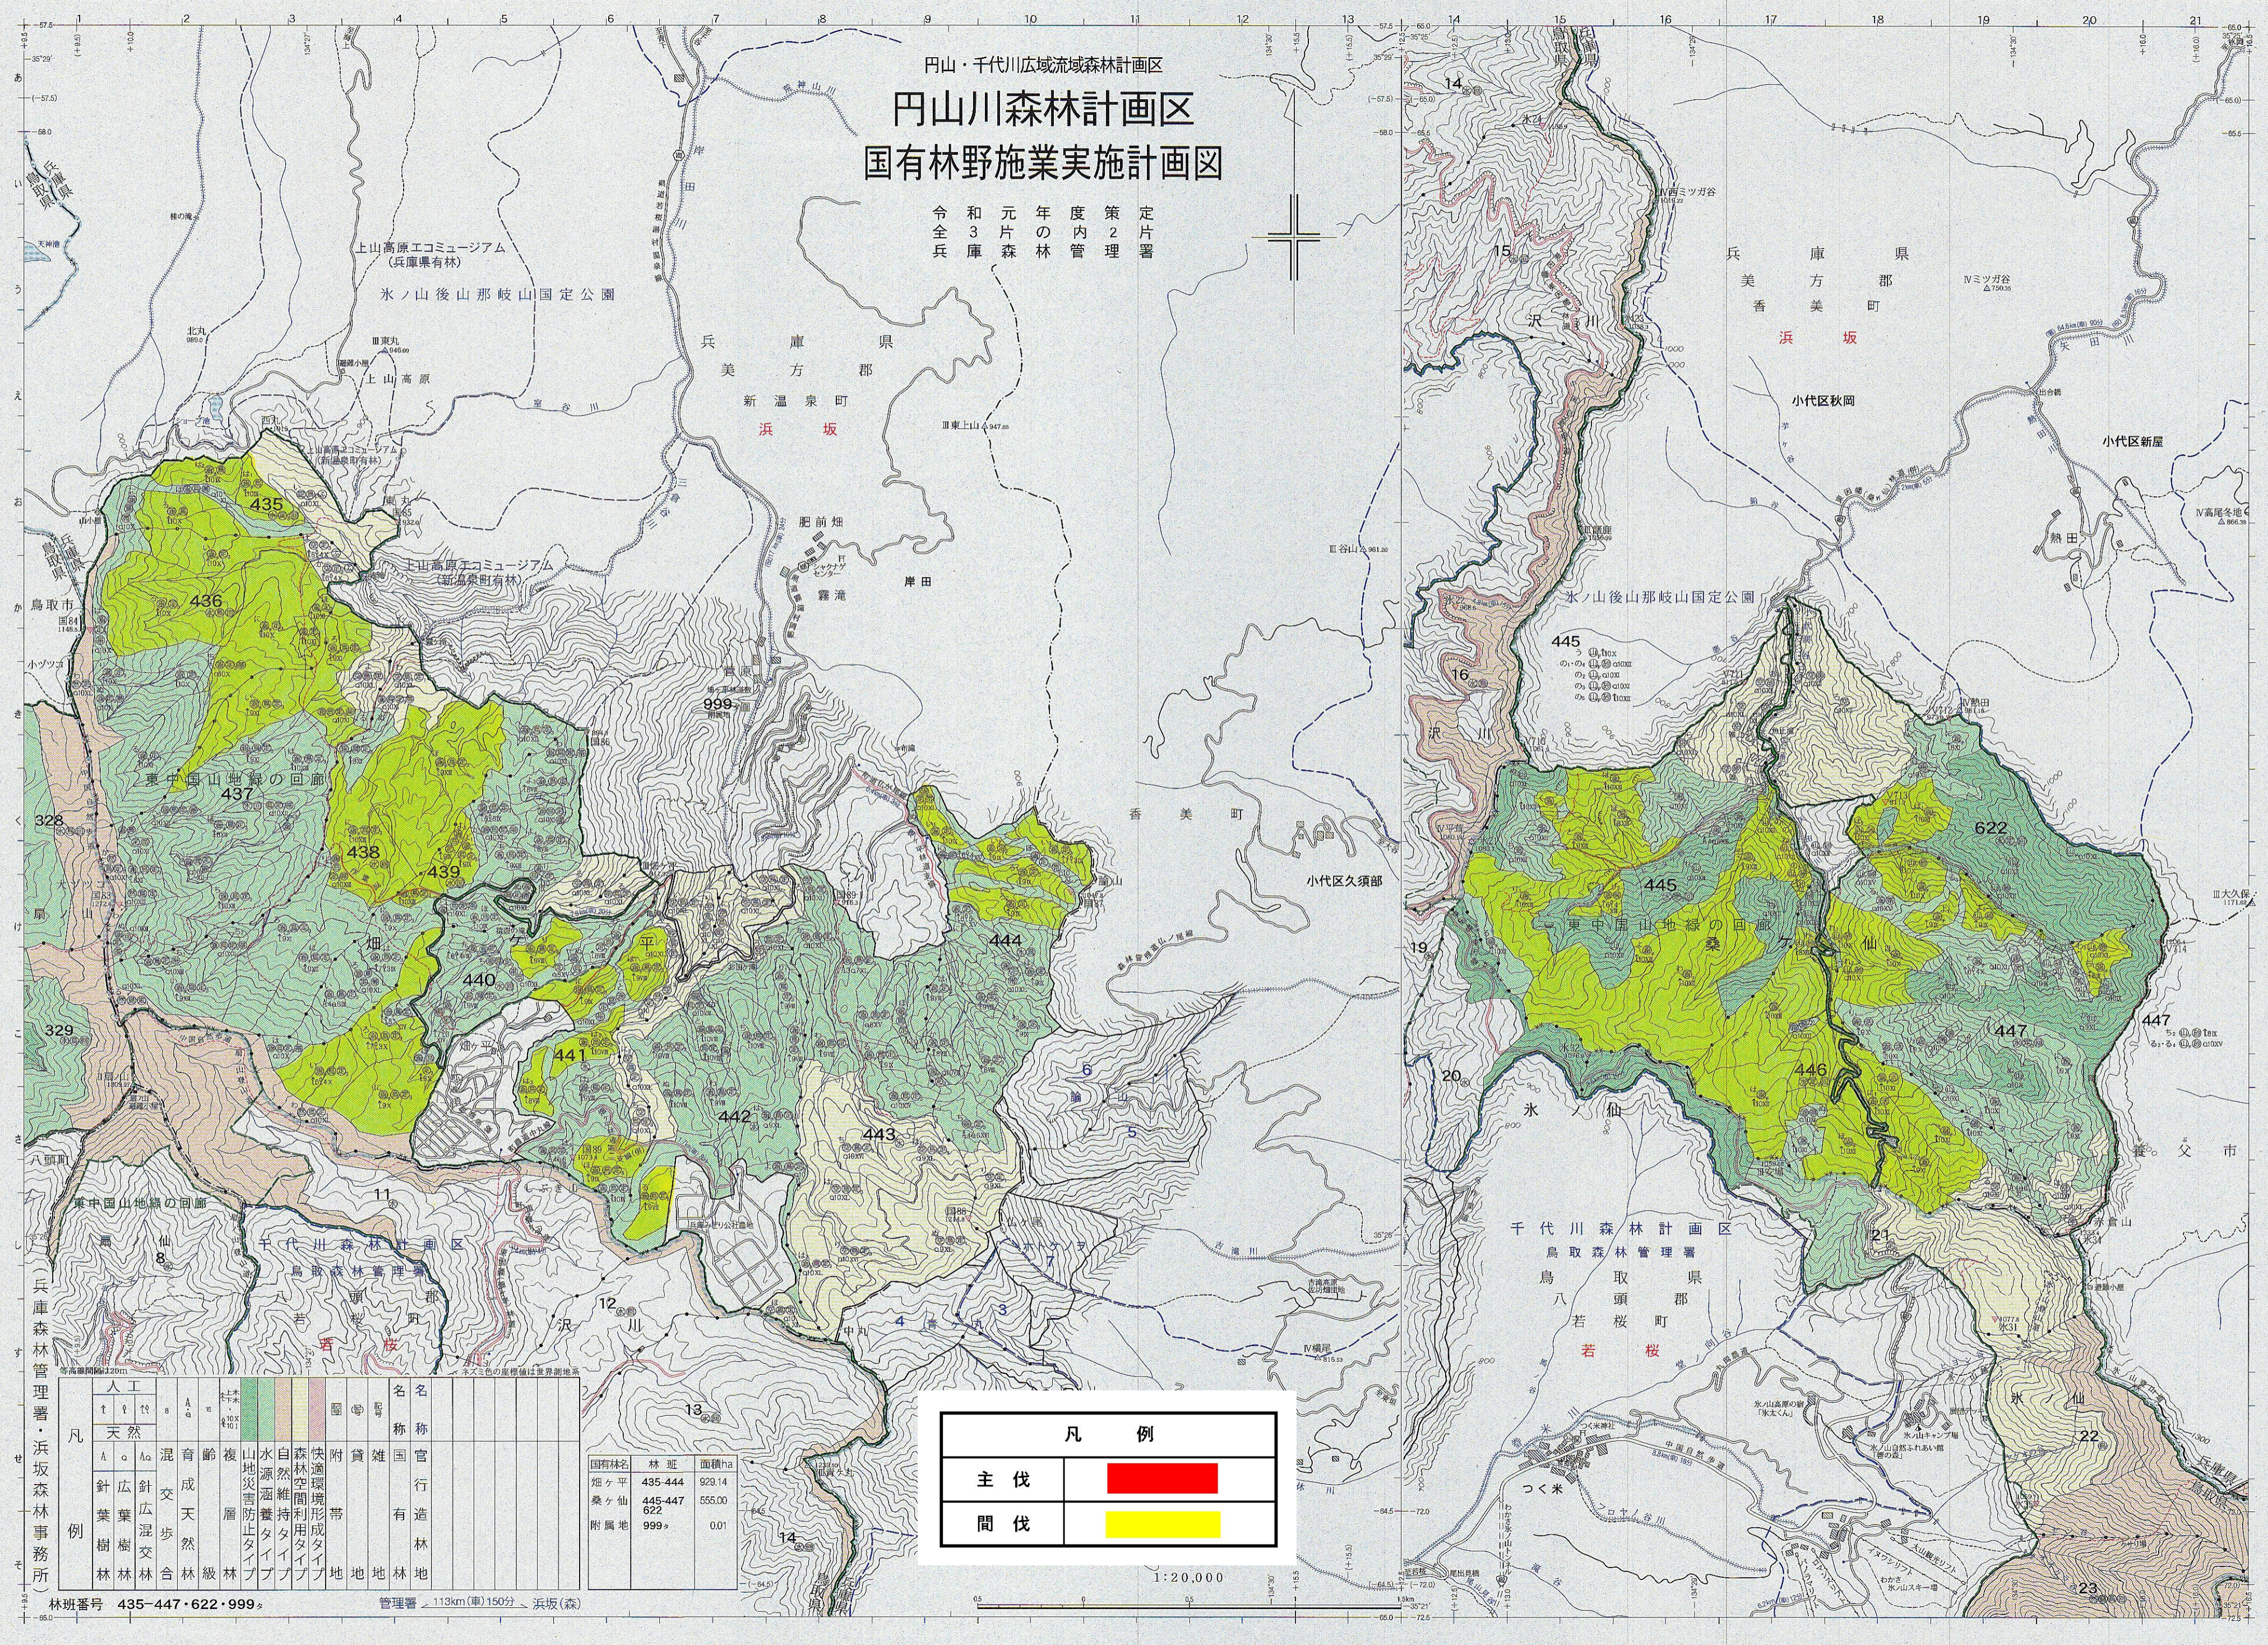

円山・千代川広域流域森林計画区
円山川森林計画区
国有林野施業実施計画図

令 和 元 年 度 策 定 片 署
 全 3 片 森 林 内 管 理 署

凡例	人工		天然		混交歩合	育成年級	複層	水源涵養防止タイプ	自然維持タイプ	森林空間利用タイプ	快速環境形成タイプ	附帯地	雑地	国官有林地	名称
	↑	↓	↑	↓											
針葉樹林	針葉樹林	広葉樹林	針葉樹林	広葉樹林											

国有林名	林班	面積ha
畑ヶ平	435-444	929.14
桑ヶ仙	445-447	555.00
附属地	999	0.01

凡例	
主伐	■
間伐	■