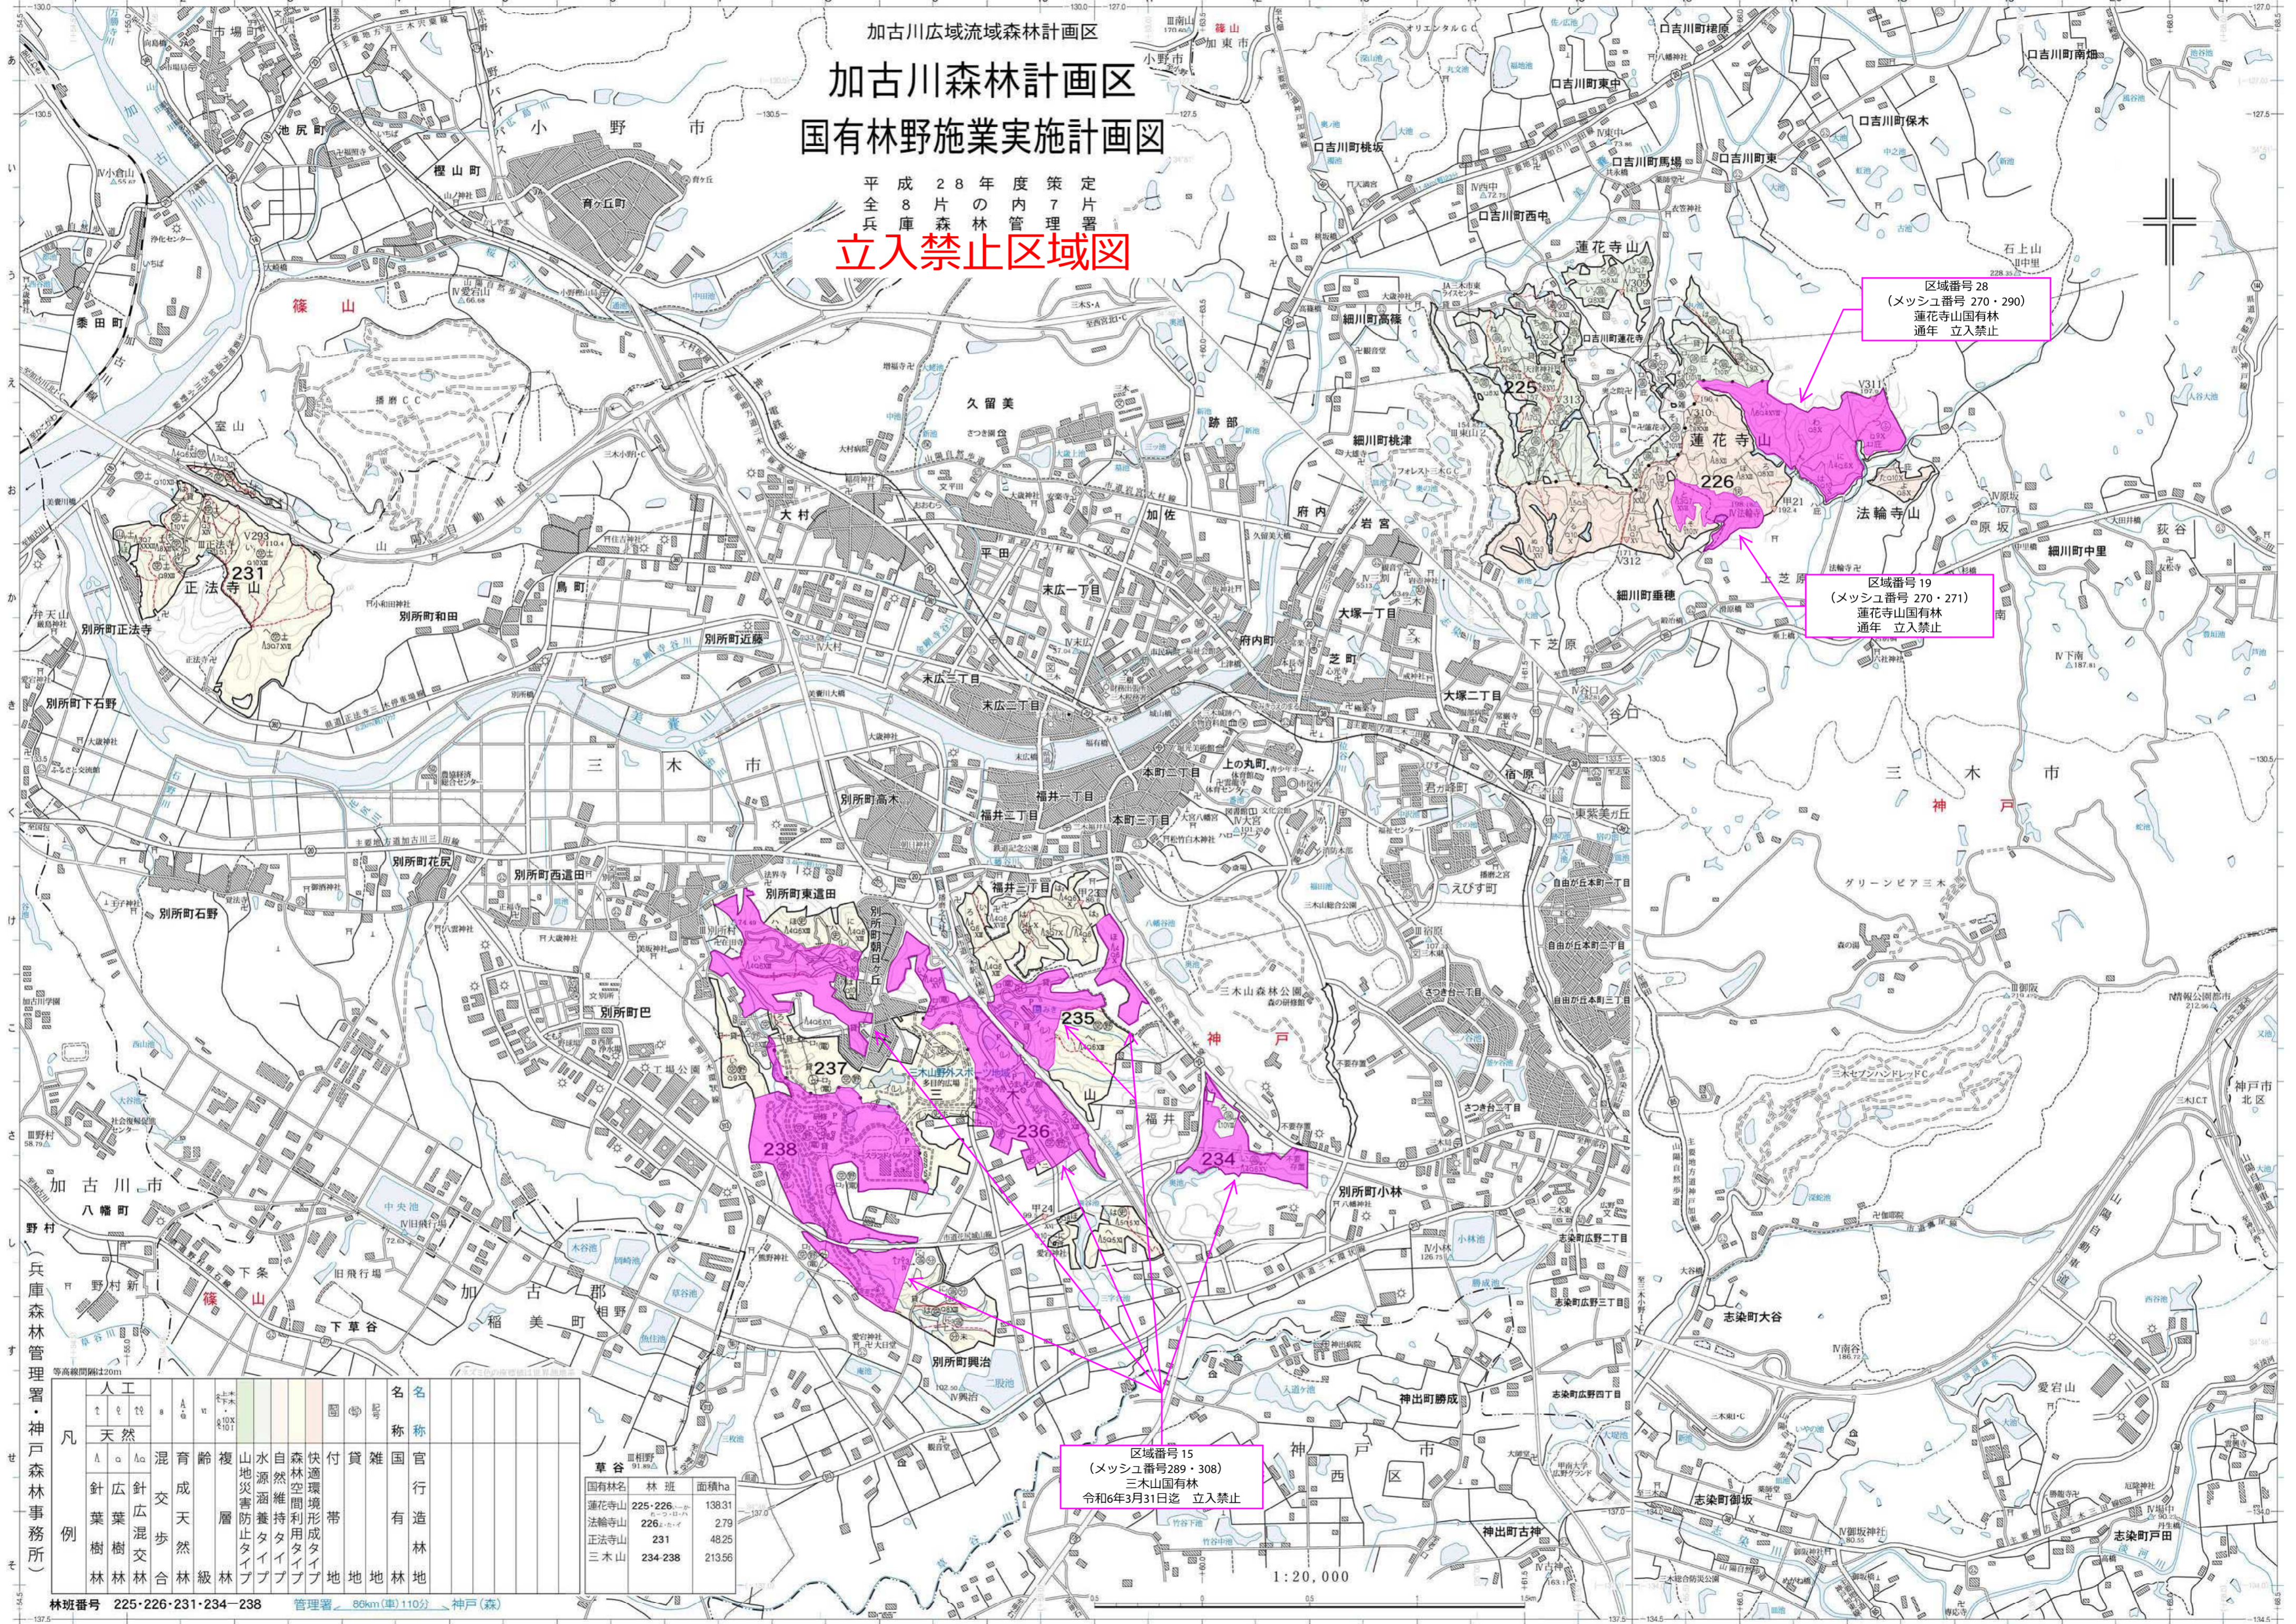

加古川広域流域森林計画区
加古川森林計画区
 国有林野施業実施計画図

平成28年度策定
 全8片の内7片
 兵庫森林管理署
立入禁止区域図

区域番号 28
 (メッシュ番号 270・290)
 蓮花寺山国有林
 通年 立入禁止

区域番号 19
 (メッシュ番号 270・271)
 蓮花寺山国有林
 通年 立入禁止

区域番号 15
 (メッシュ番号 289・308)
 三木山国有林
 令和6年3月31日迄 立入禁止

凡	人工	天然	混交	育成	齢天	複層	山地	水源	自然	快適	付帯	雑用	官有	名称
例	針葉林	広葉林	針葉混交林	成歩	天然	複層	山地災害防止タイプ	水源涵養タイプ	自然維持タイプ	森林空間形成タイプ	付帯地	雑用地	官有林	行造林地

草谷	林班	面積ha
蓮花寺山	225-226	138.31
法輪寺山	226	2.79
正法寺山	231	48.25
三木山	234-238	213.56