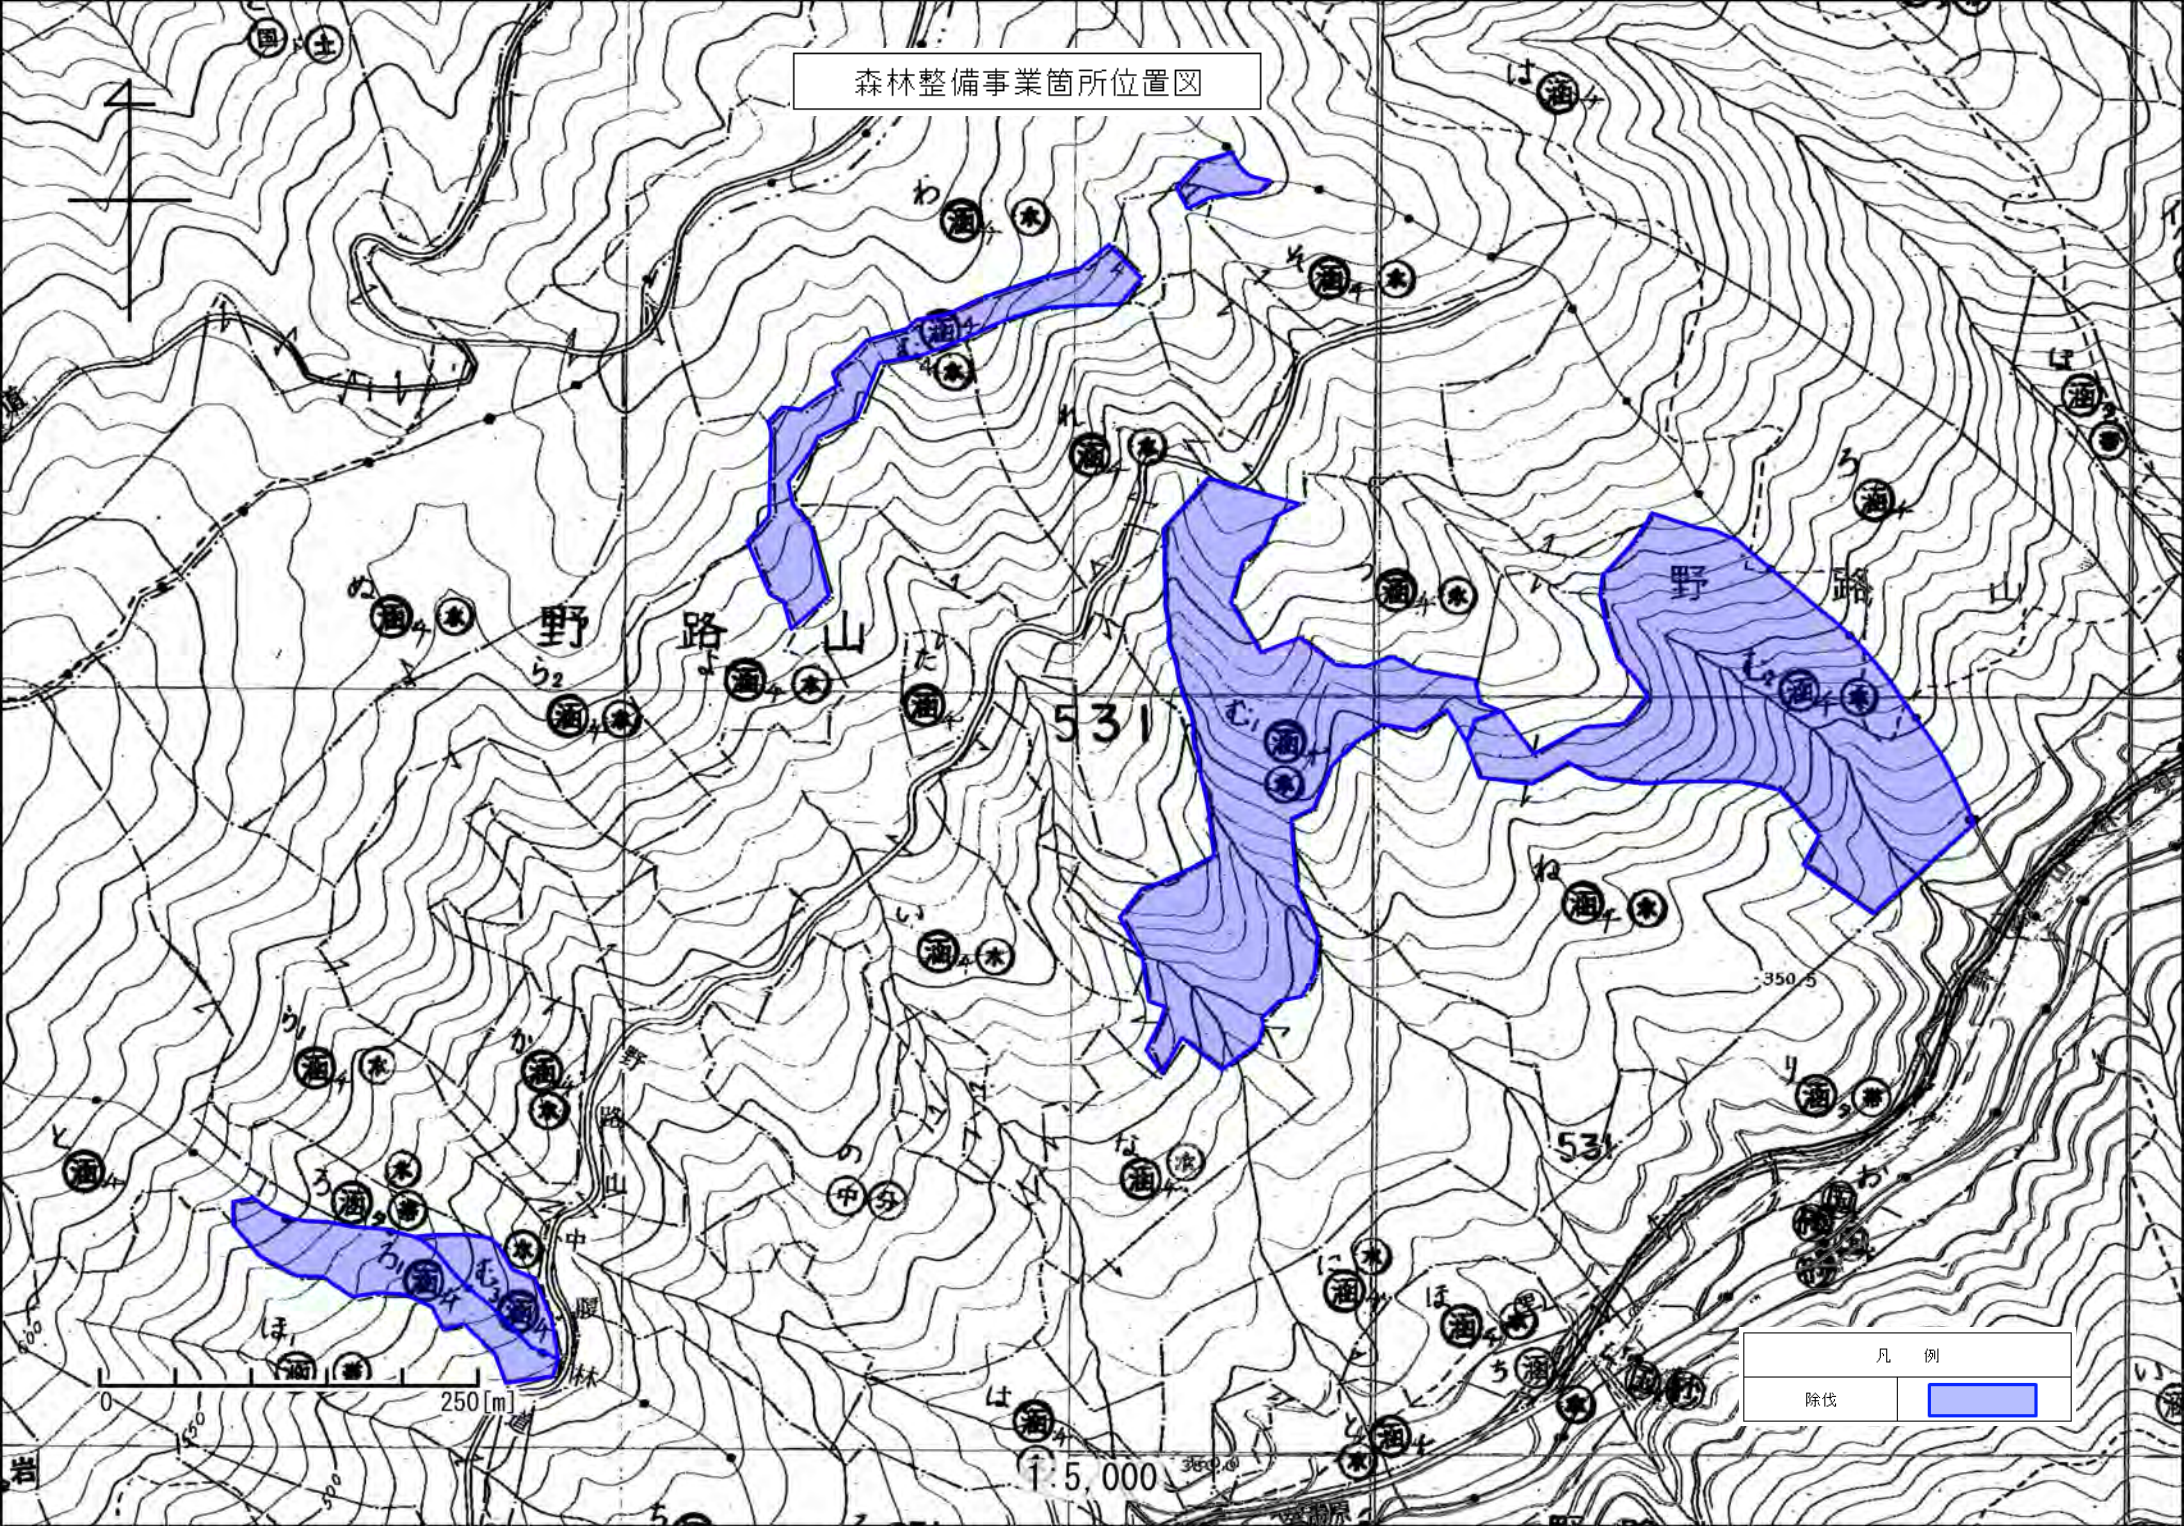

森林整備事業箇所位置図

森林整備事業箇所位置図

凡例

除伐

0 250[m]

5,000