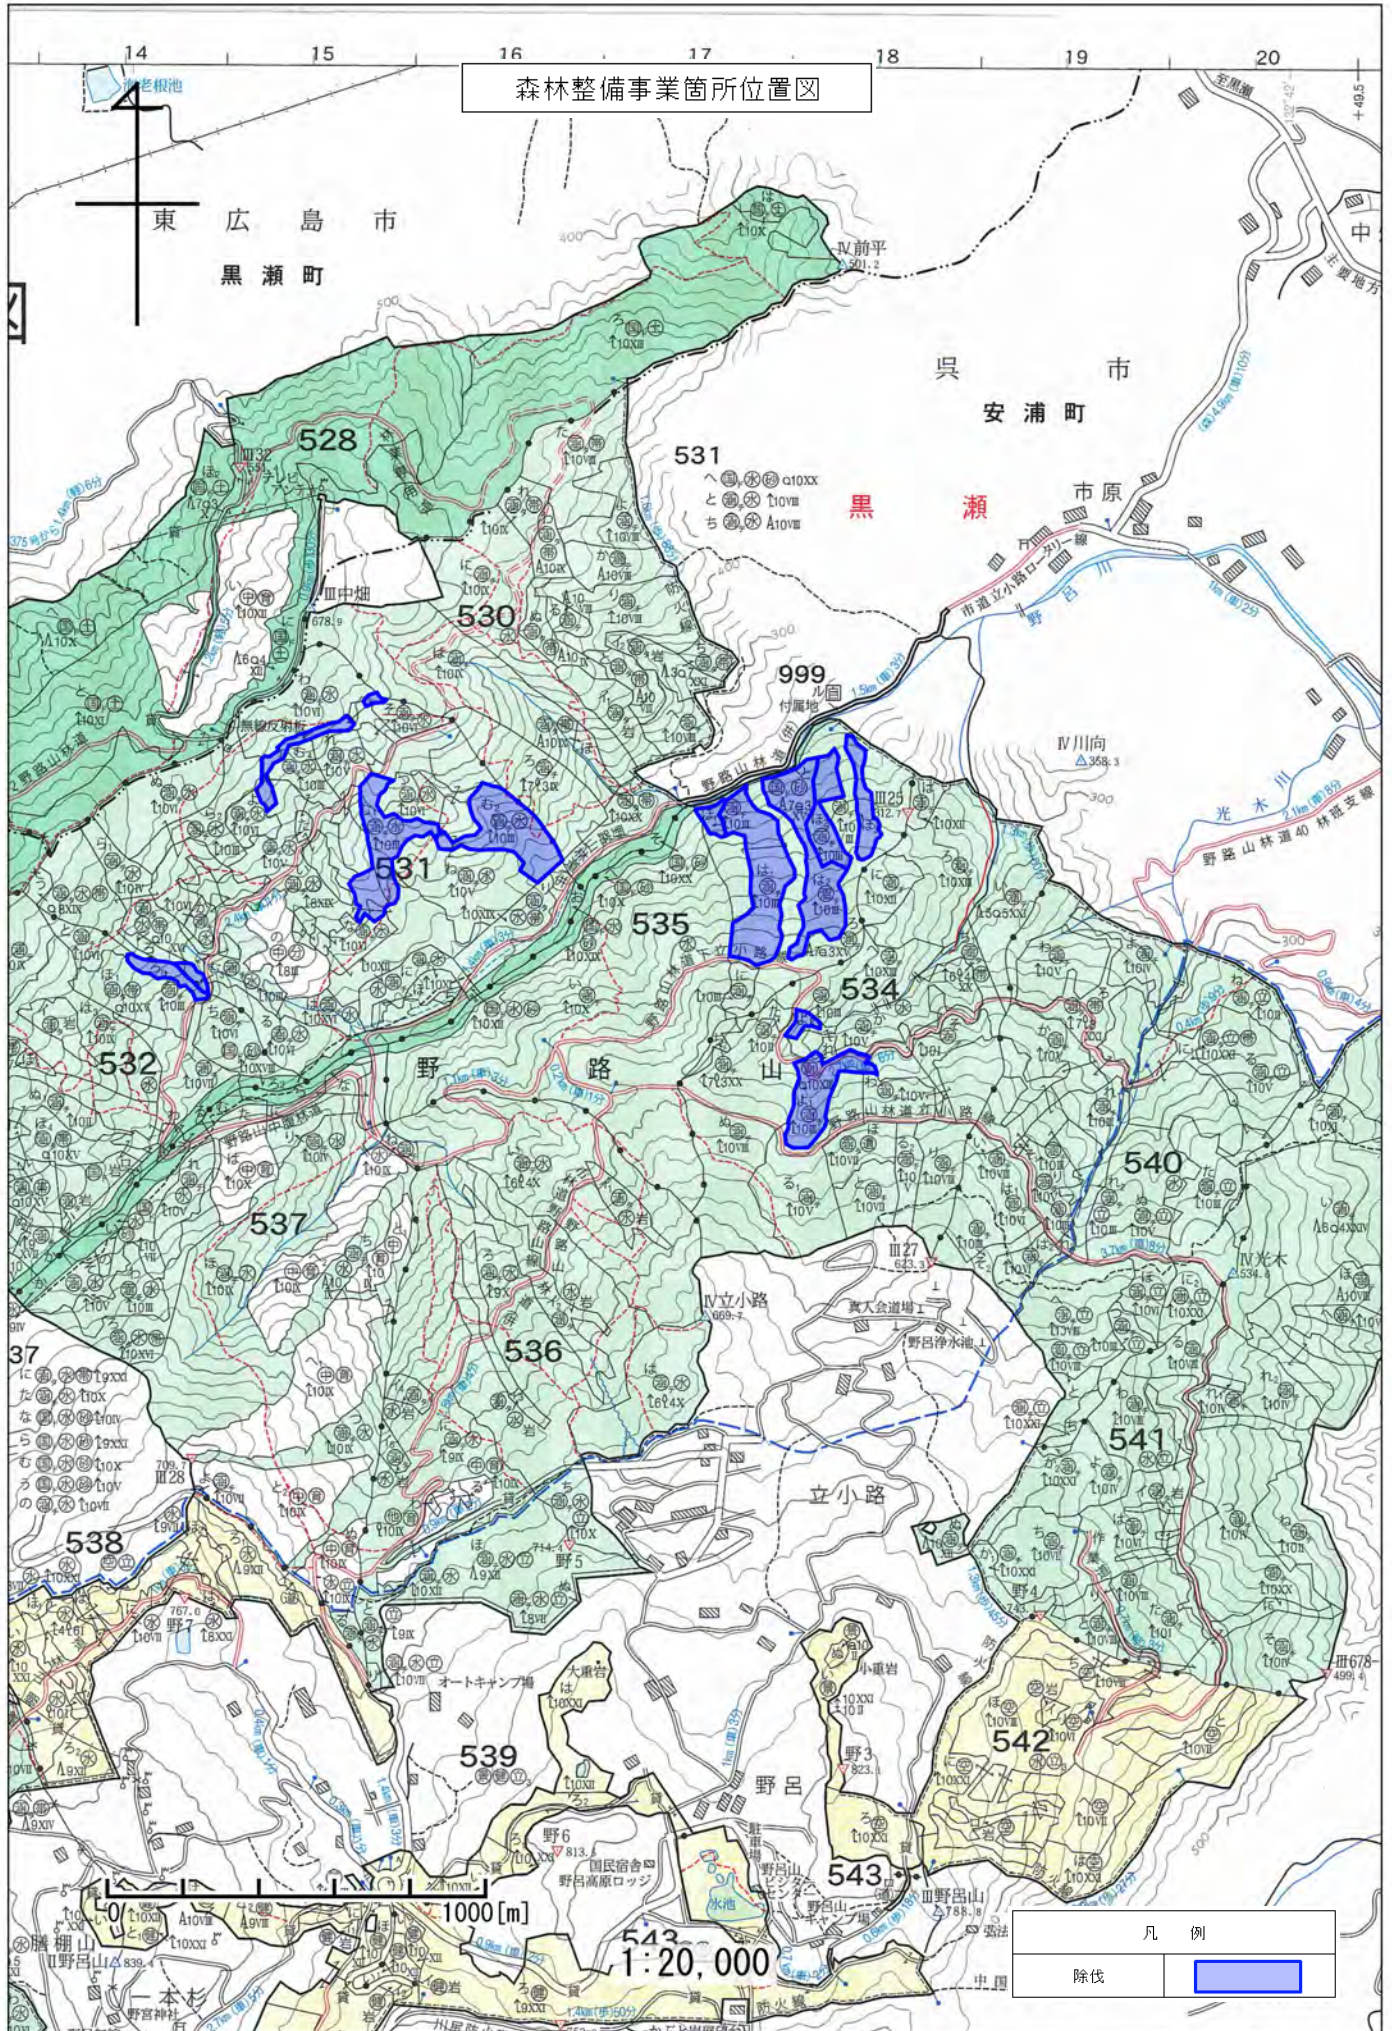

森林整備事業箇所位置図

森林整備事業箇所位置図

凡例

除伐

0 250[m]

5,000