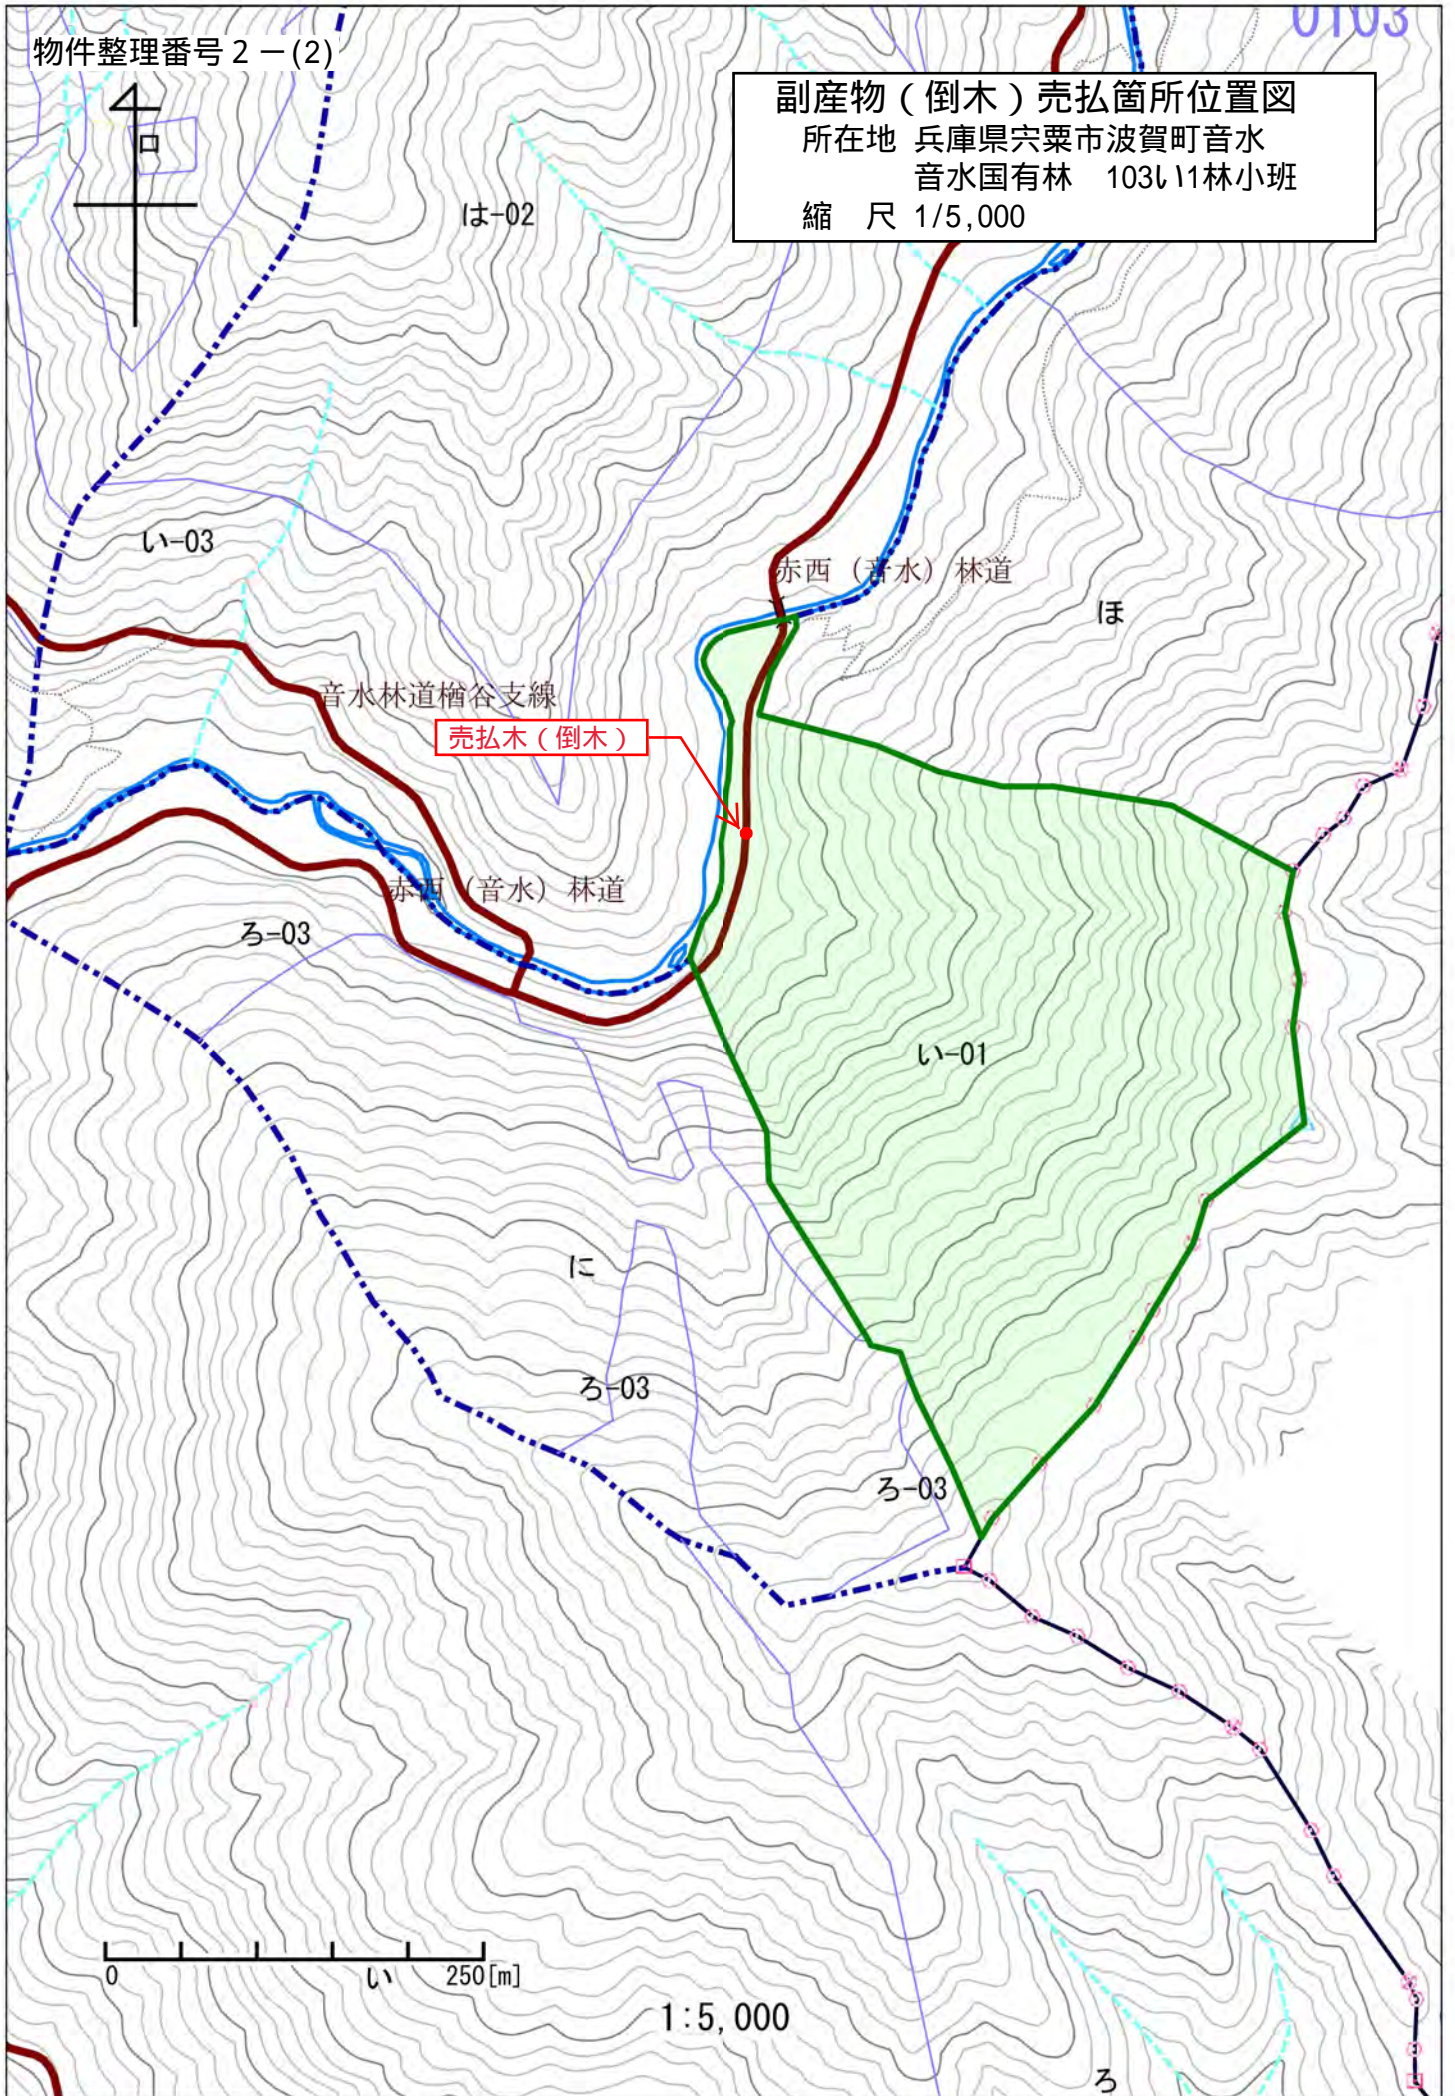

副産物 (倒木) 売払箇所位置図
所在地 兵庫県宍粟市波賀町音水
音水国有林 103い11林小班
縮 尺 1/20,000

物件整理番号 2 - (2)

副産物（倒木）売払箇所位置図

所在地 兵庫県宍粟市波賀町音水

音水国有林 103い1林小班

縮尺 1/5,000

写真整理番号 2-(1)

撮影日 令和5年7月7日

場所 音水国有林103㉮1林小班
赤西(音水)林道

説明 倒木状況

写真整理番号 2-(2)

撮影日 令和5年7月7日

場所 音水国有林103㉮1林小班
赤西(音水)林道

説明 倒木状況

写真整理番号 2-(3)

撮影日 令和5年7月7日

場所 音水国有林103㉮1林小班
赤西(音水)林道

説明 倒木断面

写真整理番号 2-(4)

撮影日 令和5年7月7日

場所 音水国有林103㉔1林小班
赤西(音水)林道

説明 腐朽状況

写真整理番号 2-(5)

撮影日 令和5年7月7日

場所 音水国有林103㉔1林小班
赤西(音水)林道

説明 腐朽状況