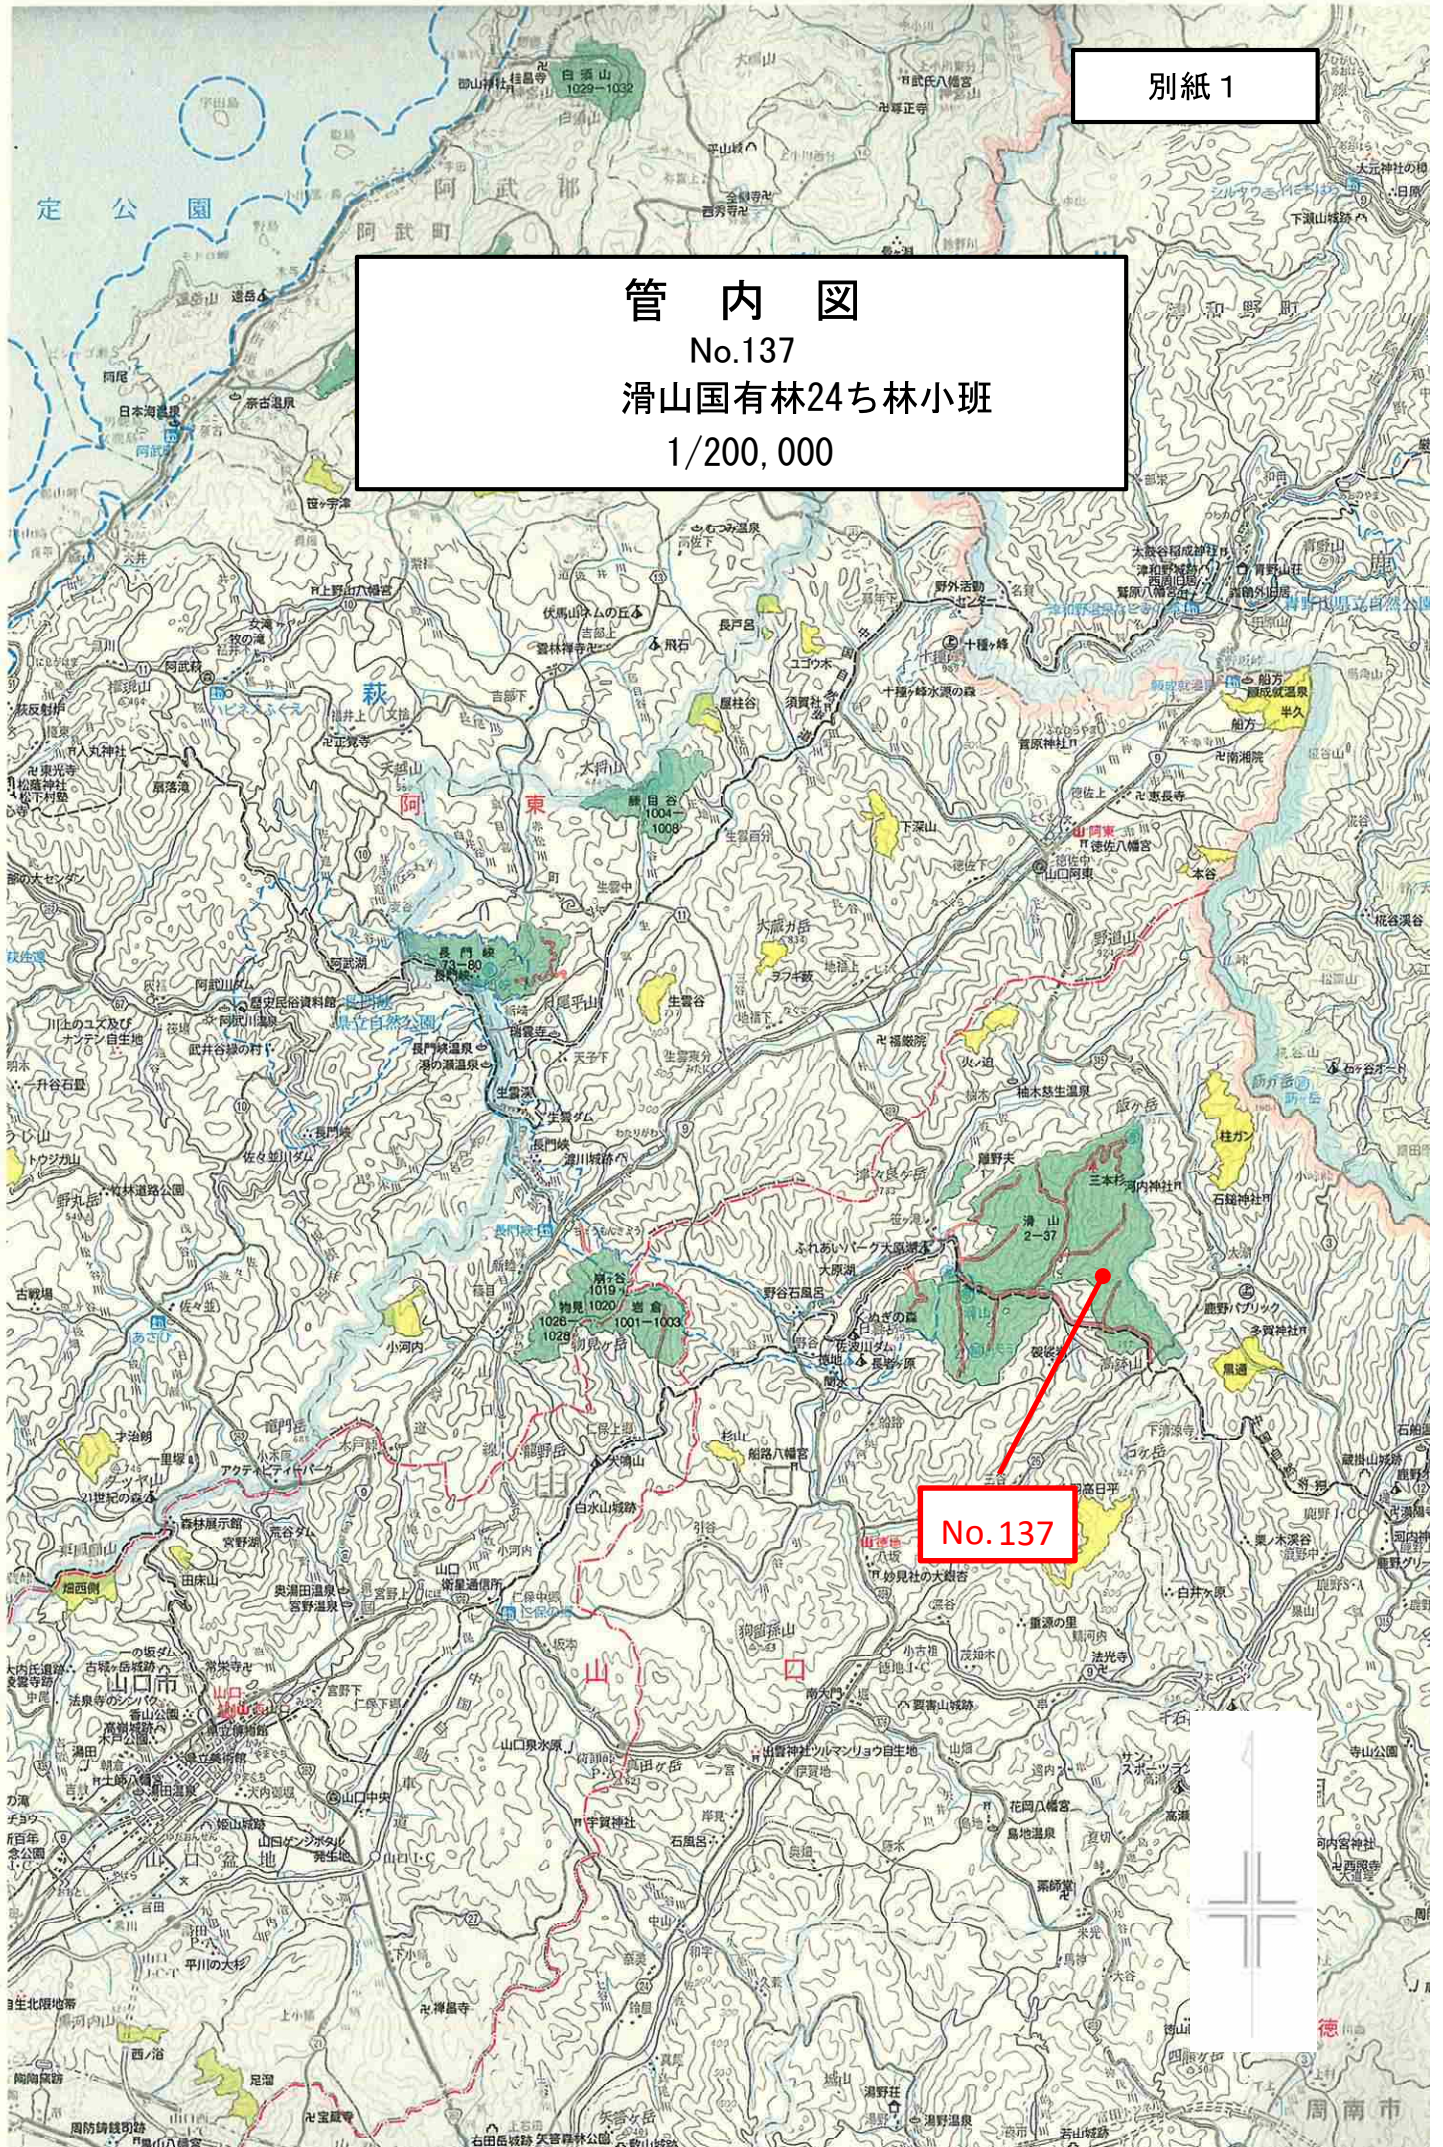

No. 137

位置図

No.137
滑山国有林24ち林小班
1/20,000

等高線間隔は20m

凡	
人工	天然
↑	Λ
ℓ	α
ℓ	Λα
8	混
A・e	育
v	齡
↑上木 ↓下木	複
山地	山地
水源	水源
自然	自然
森林	森林
快速	快速
國	付
(説明)	貸
記号	雜
名称	国
名称	官
国有林名	
離野夫	
滑山	
岩倉	100
付属地	999

No.137

1:20,000

1.5km