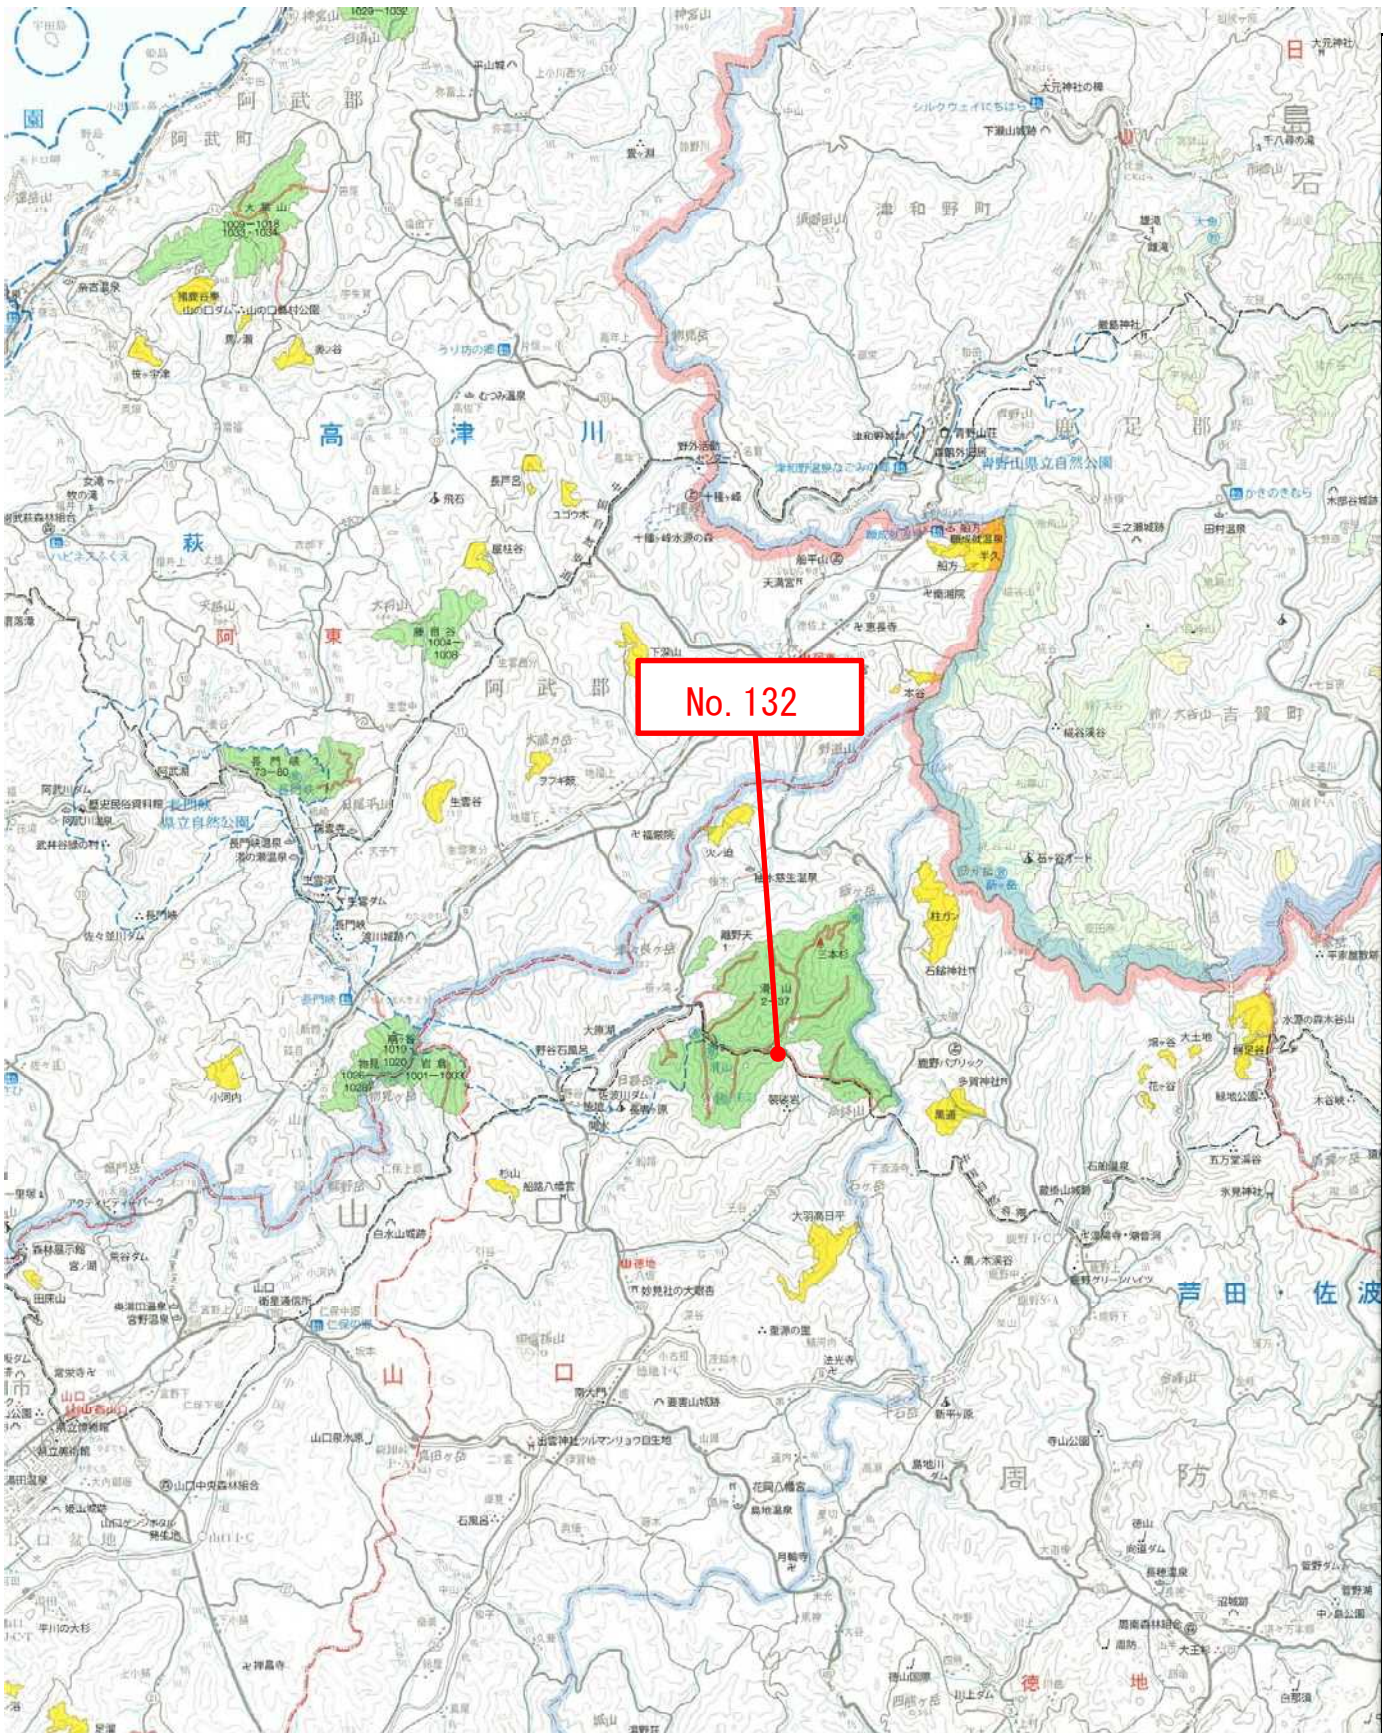

別紙1

位置図

No. 132

滑山国有林36か林小班

1/20,000

別紙2

詳細図

No.132