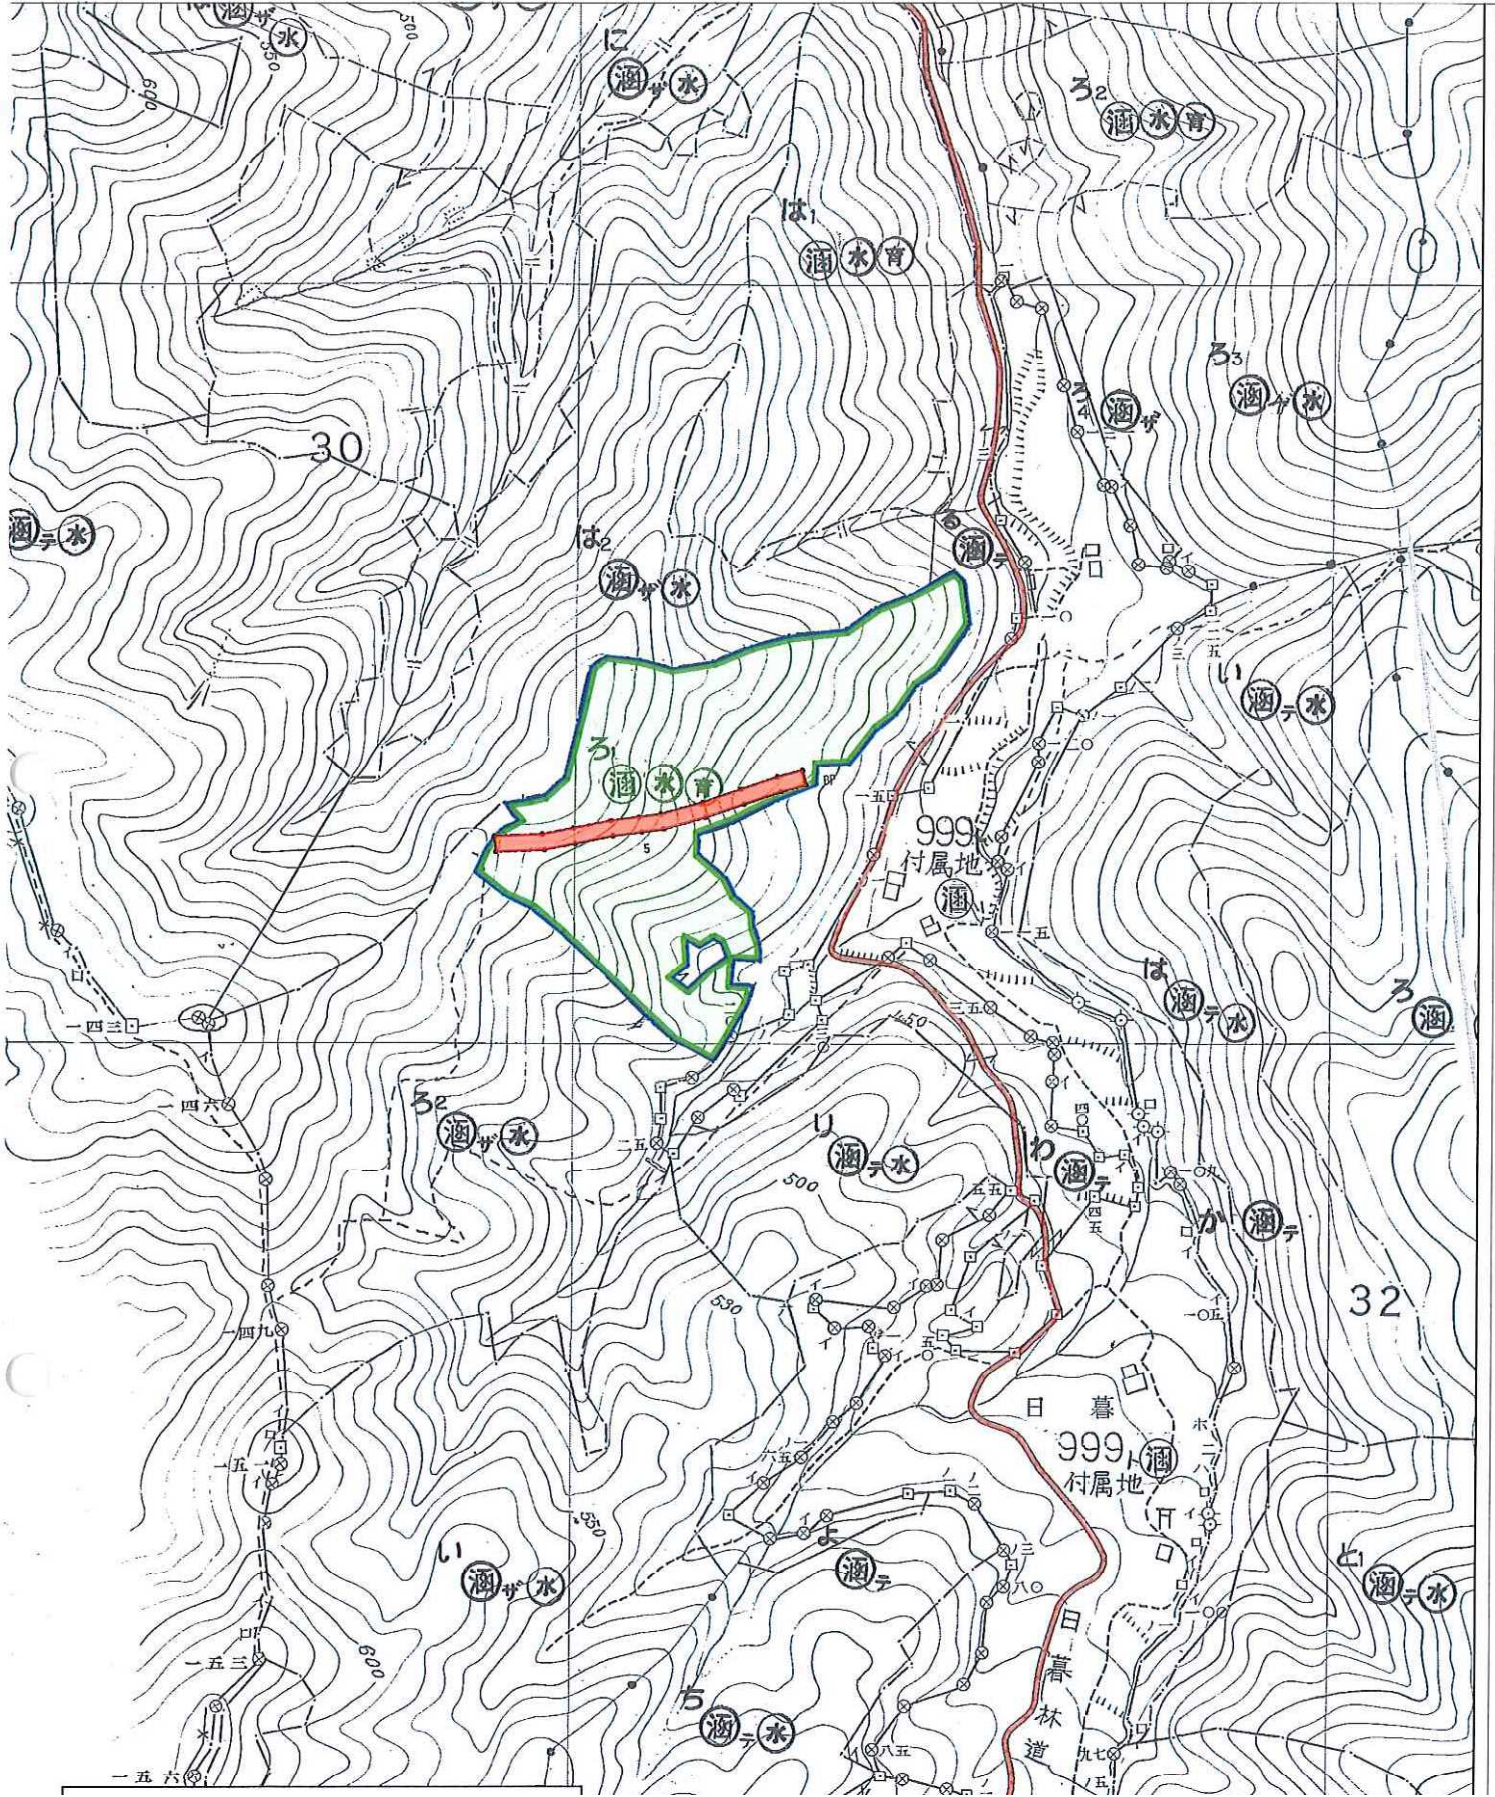

詳細図

No.131

滑山国有林30ろ1林小班

1/5,000

別紙3