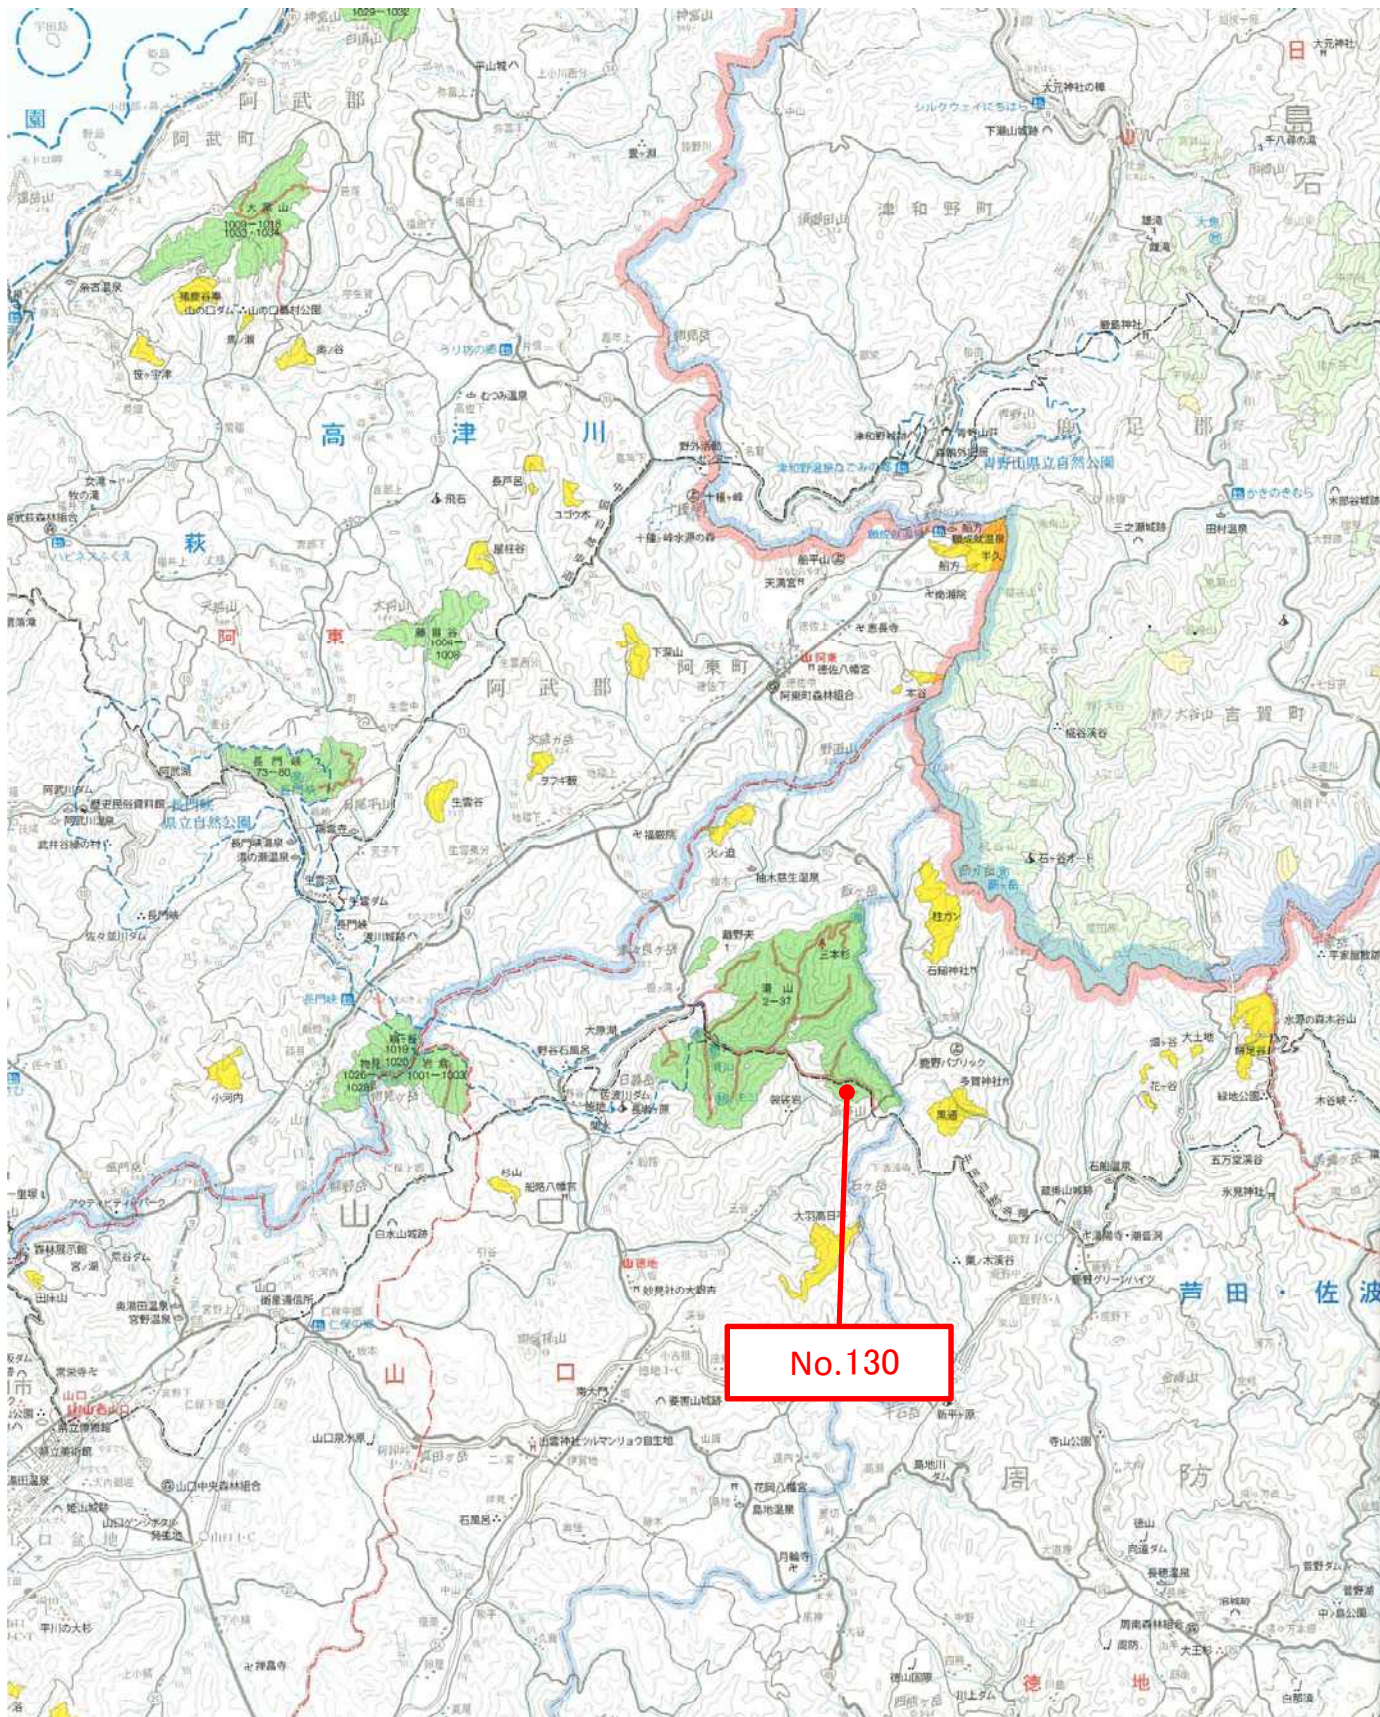

別紙1

位置図

No.130

滑山国有林37い4林小班

1/20,000

別紙2

名称	官行造	
国有林名	林班	
離野夫山	1	
滑山	2-37	
岩倉	1001-1003	312.20
付属地	999ノニホハトナ	0.92

No.130