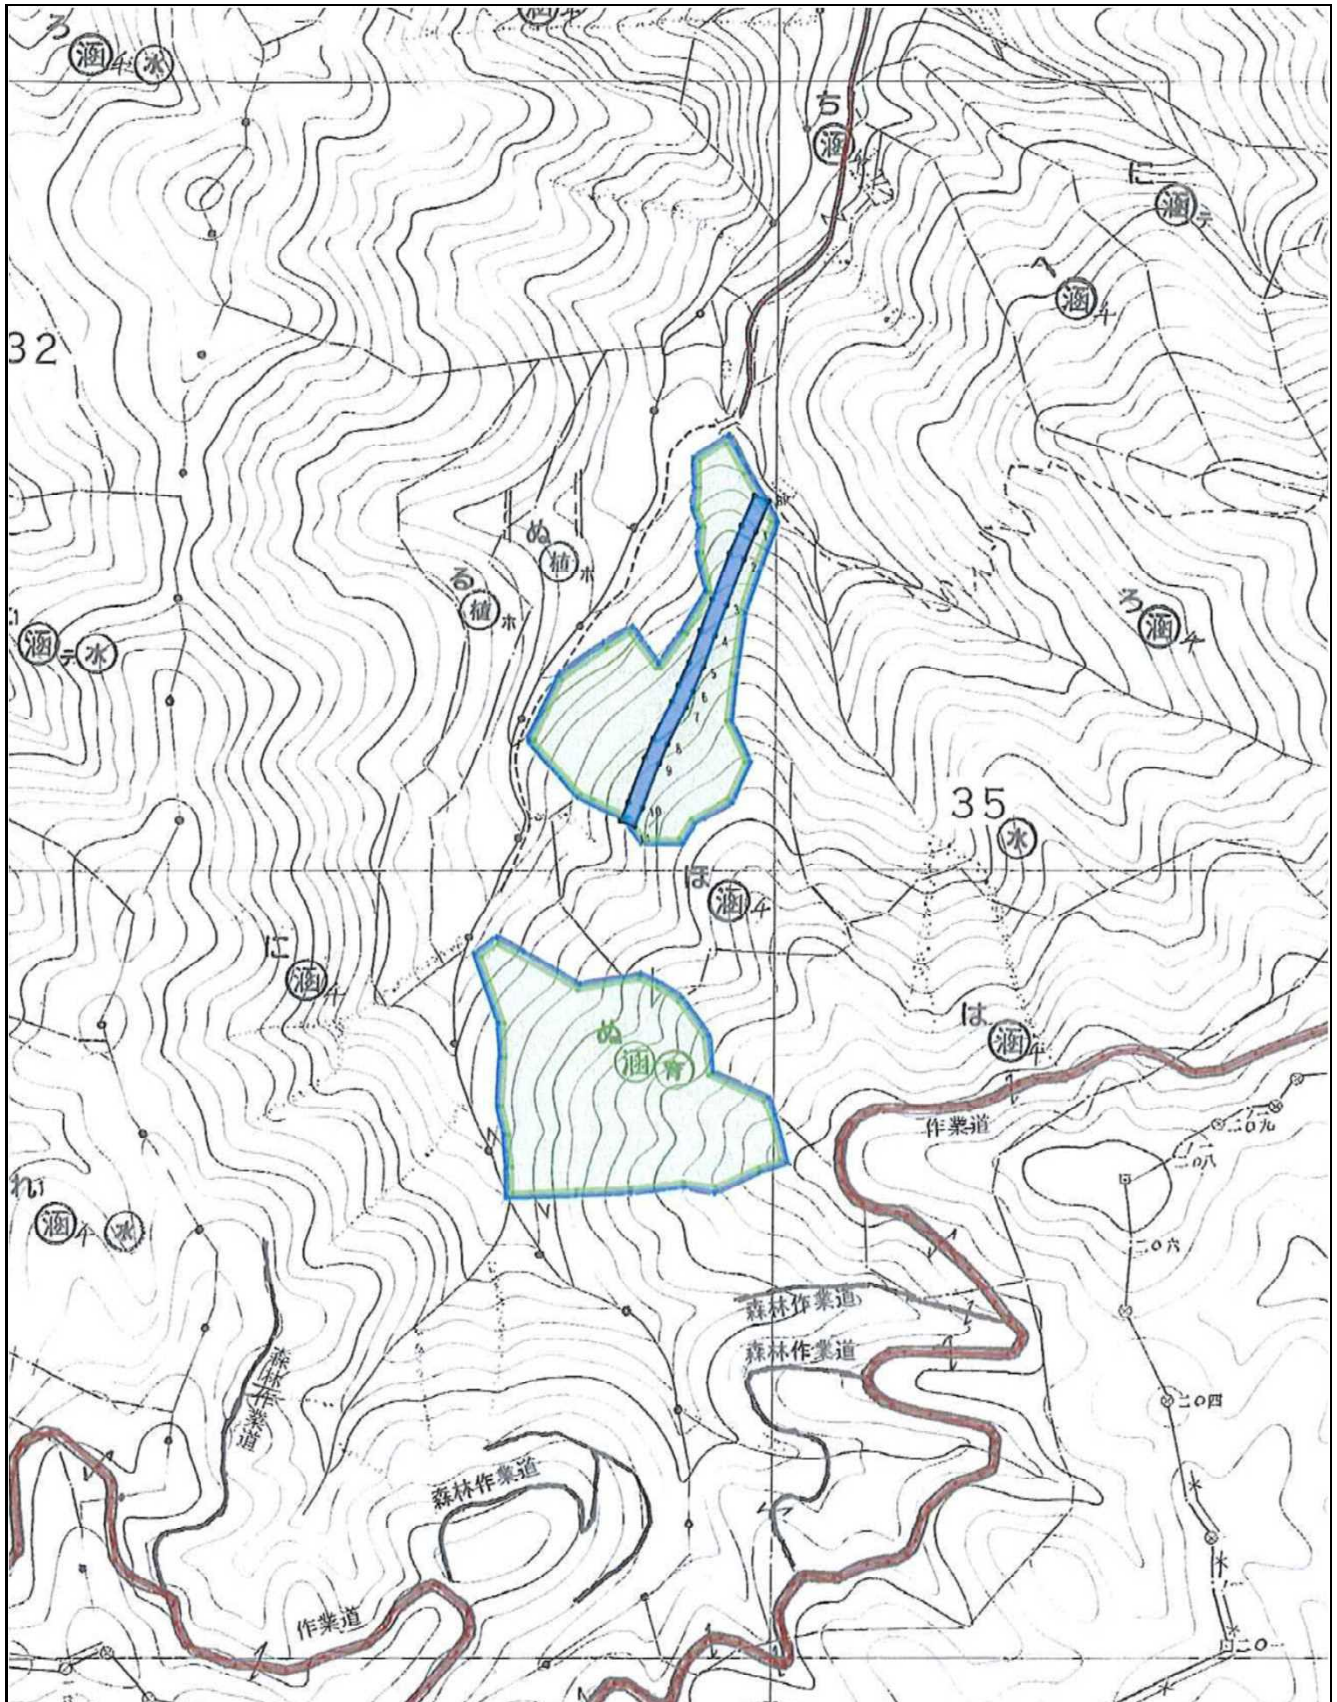

詳細図

No.129

滑山国有林35ぬ林小班

1/5,000

別紙3