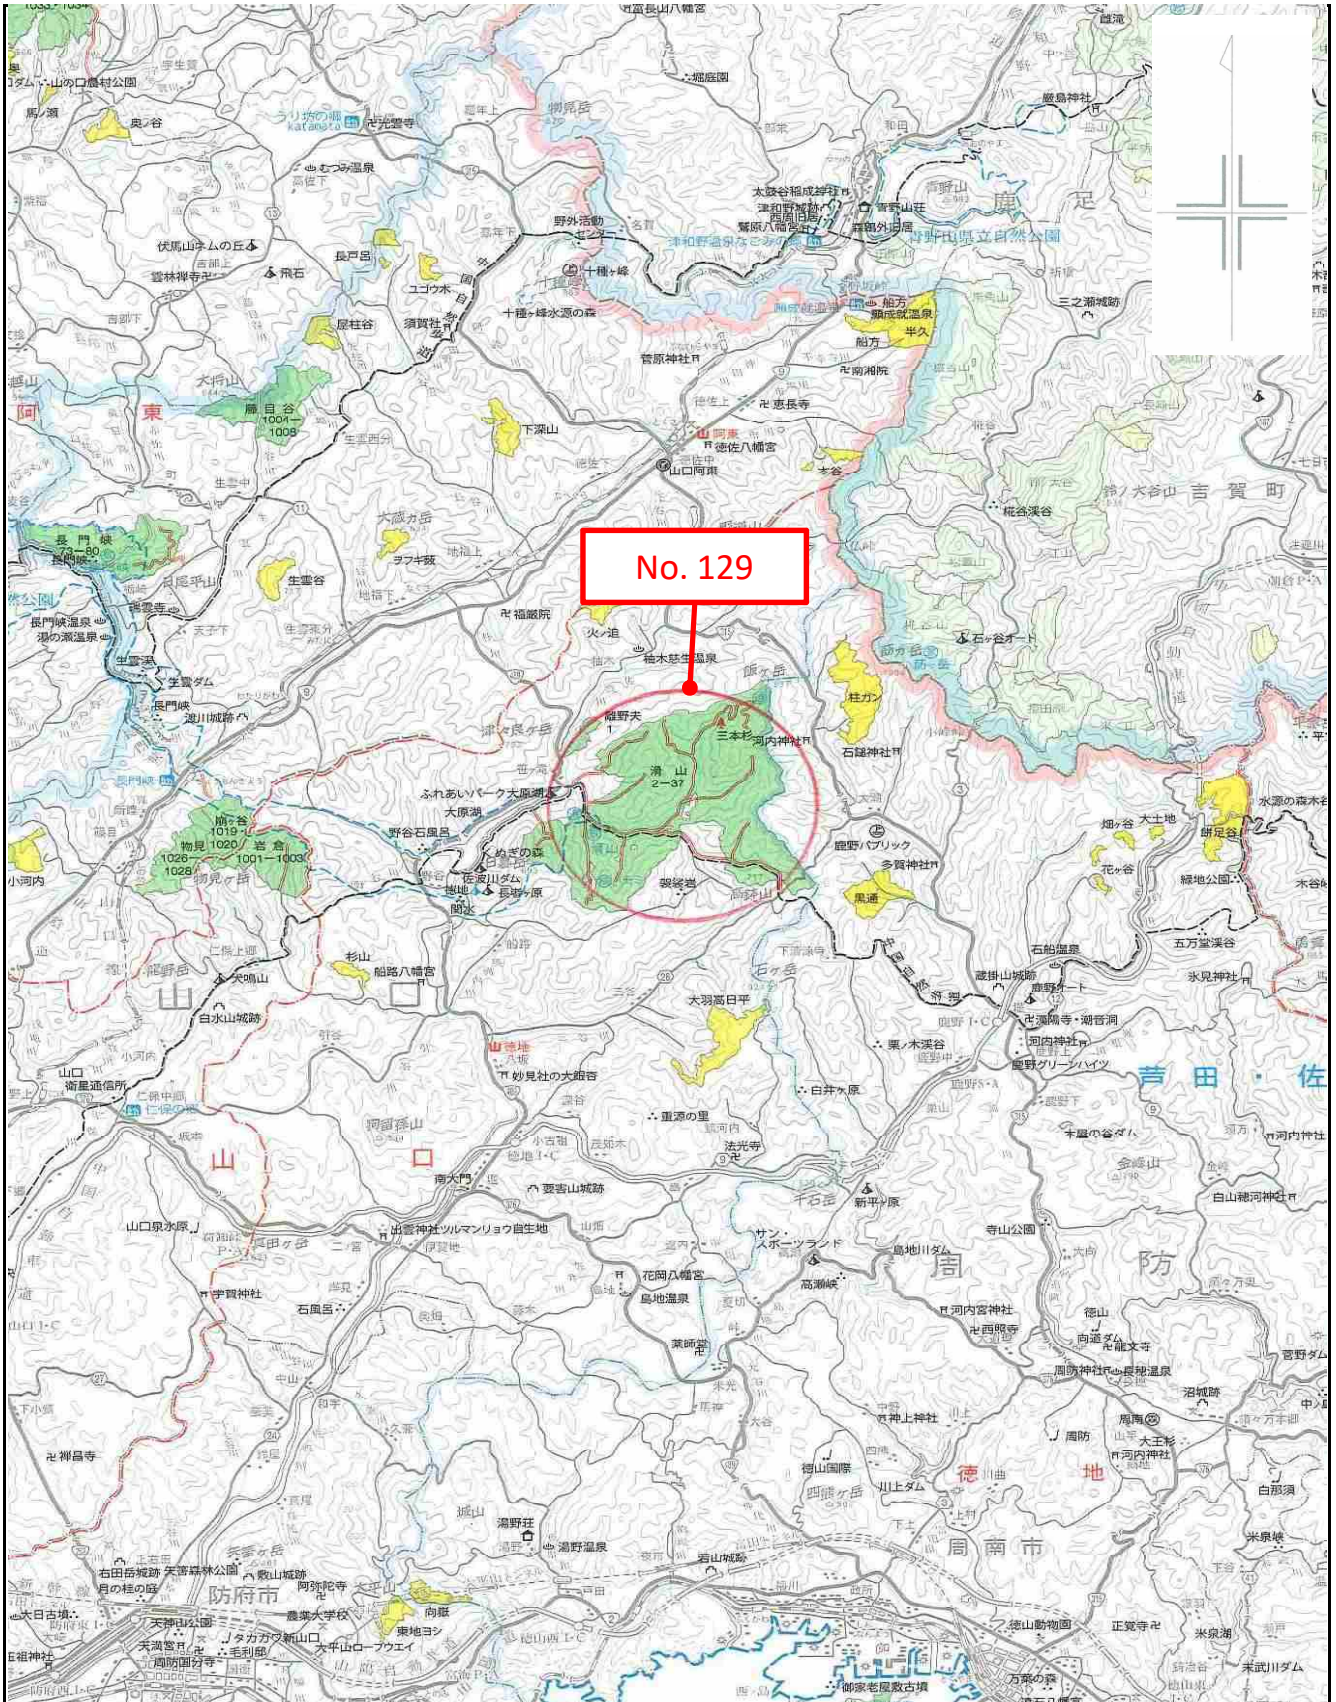

別紙 1

位置図

No.129

滑山国有林35ぬ林小班

1/20,000

別紙2

詳細図

No.129