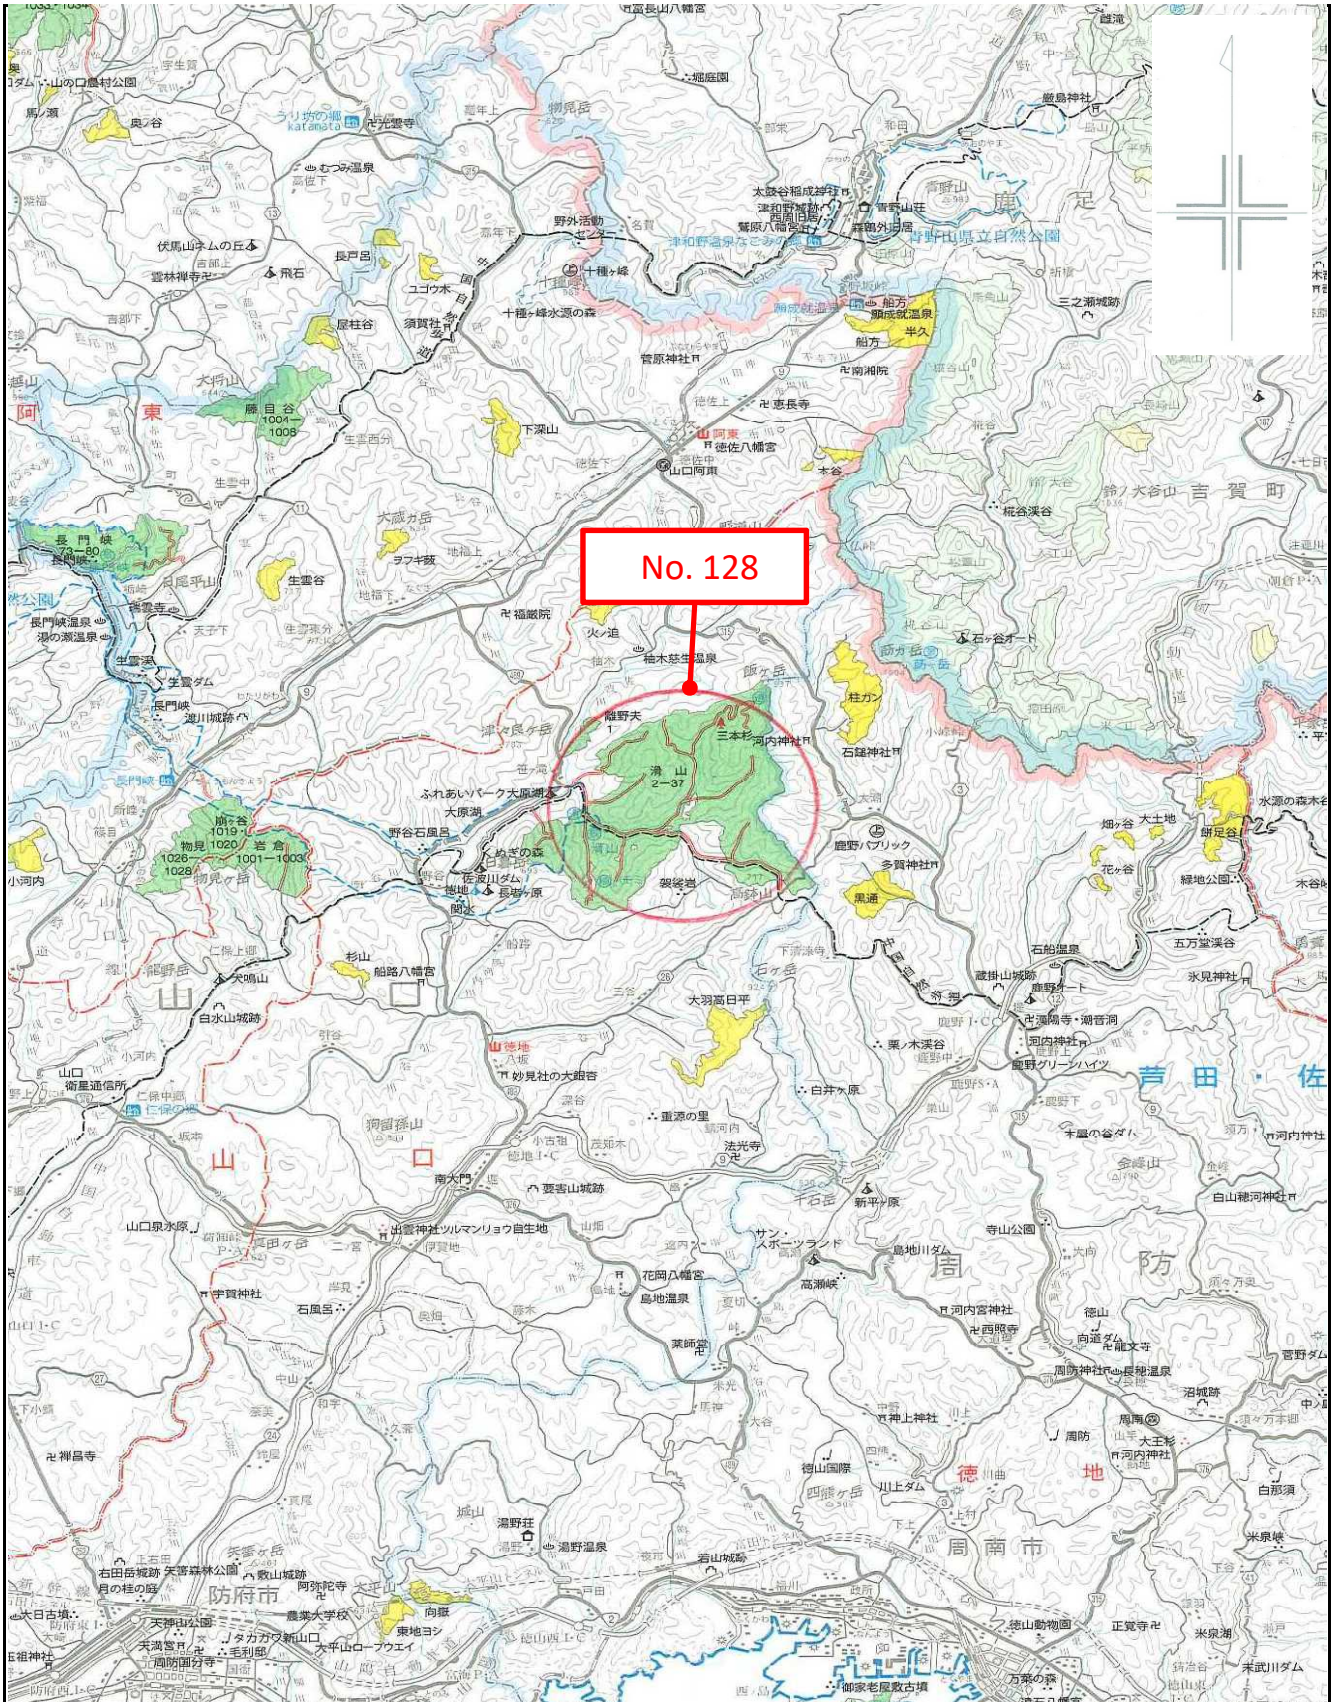

# 管内図

No.128

滑山国有林26は4林小班

1/200,000

別紙 1