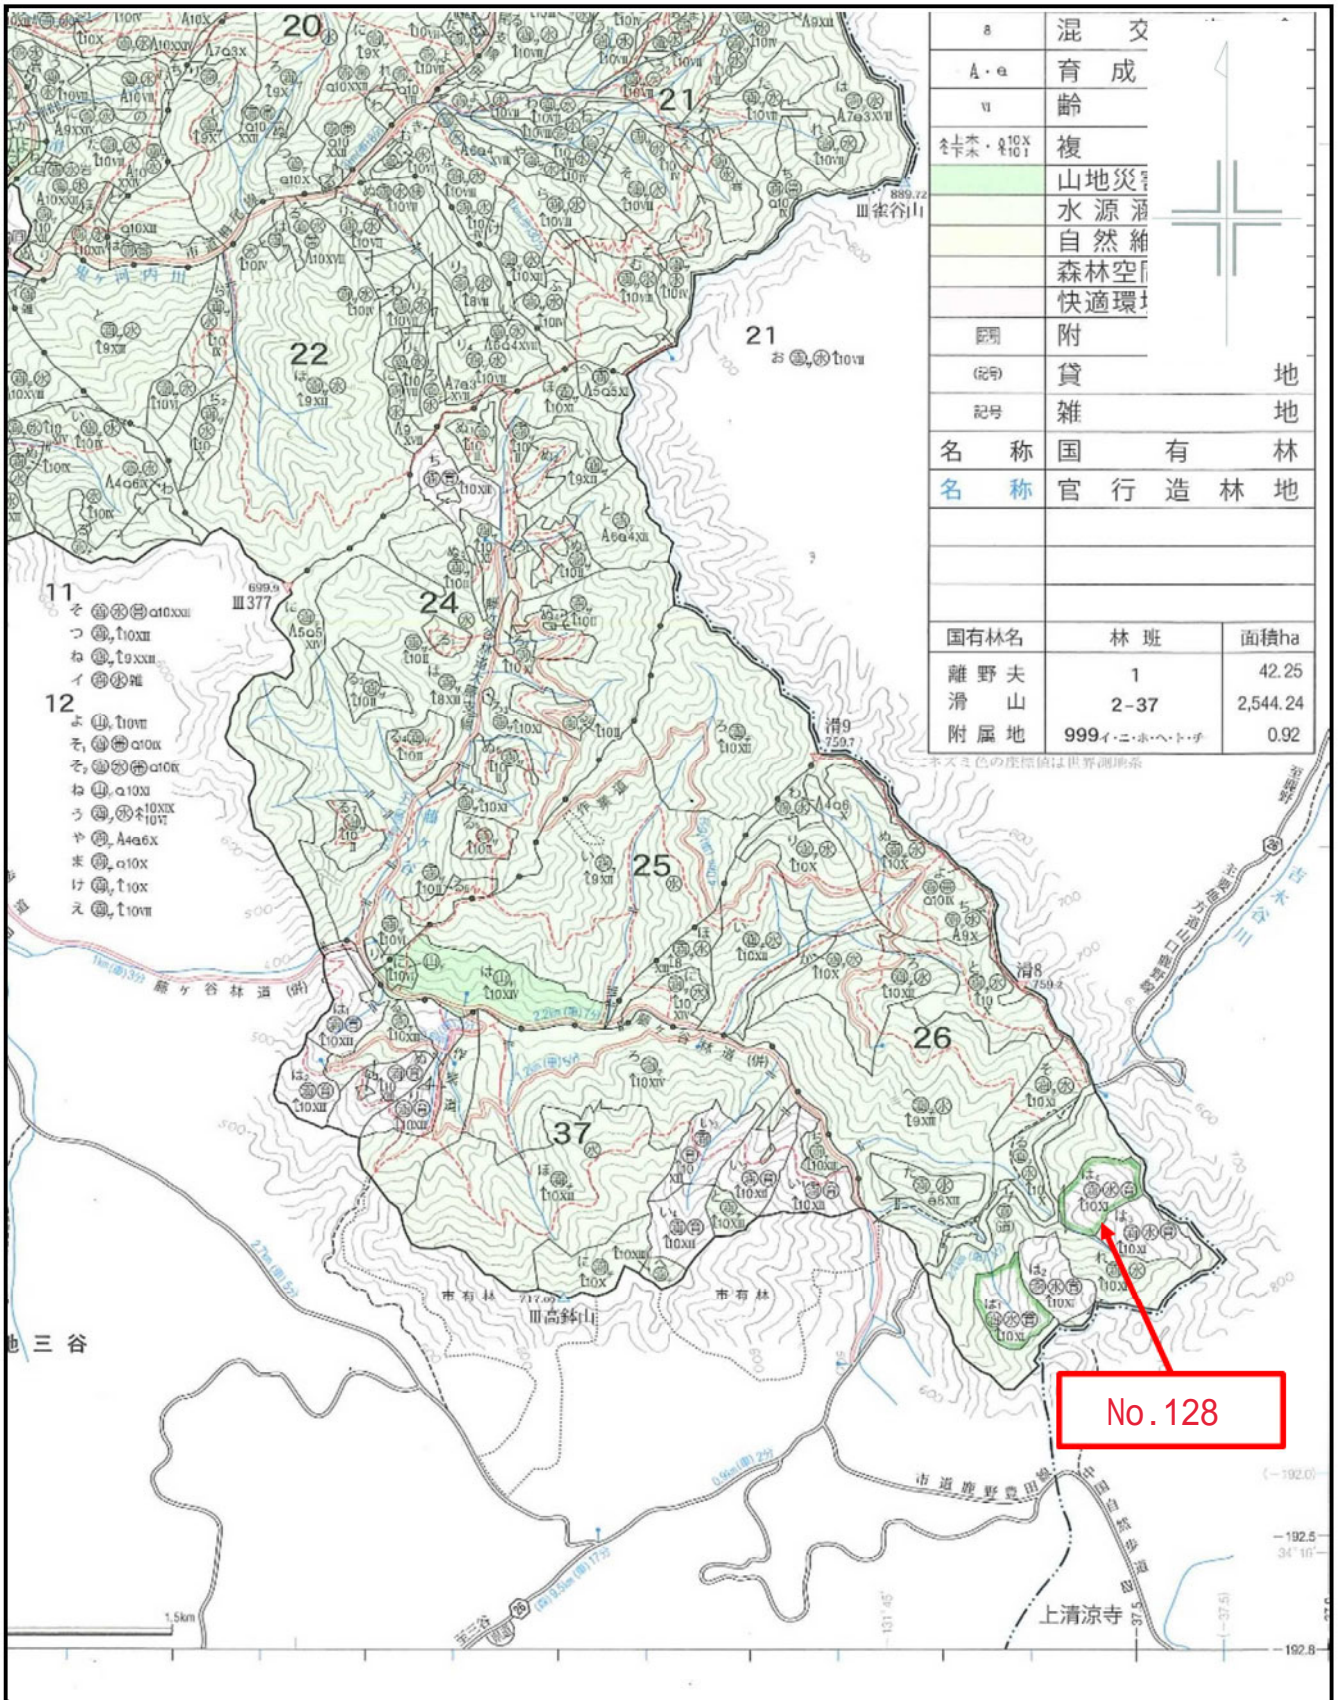

# 管内図

No.128

滑山国有林26は4林小班

1/200,000

別紙 1

# 位置図

No.128

滑山国有林26は4林小班

1/20,000

別紙2

混交	交	
育成	成	
複	複	
山地災害	山地災害	
水源涵養	水源涵養	
自然維持	自然維持	
森林空間	森林空間	
快適環境	快適環境	
附	附	
貸	貸	
雑	雑	
国有林	国有林	
官行造林地	官行造林地	
国有林名	林班	面積ha
離野夫	1	42.25
滑山	2-37	2,544.24
附属地	999イ・ニ・ホ・ヘ・ト・チ	0.92