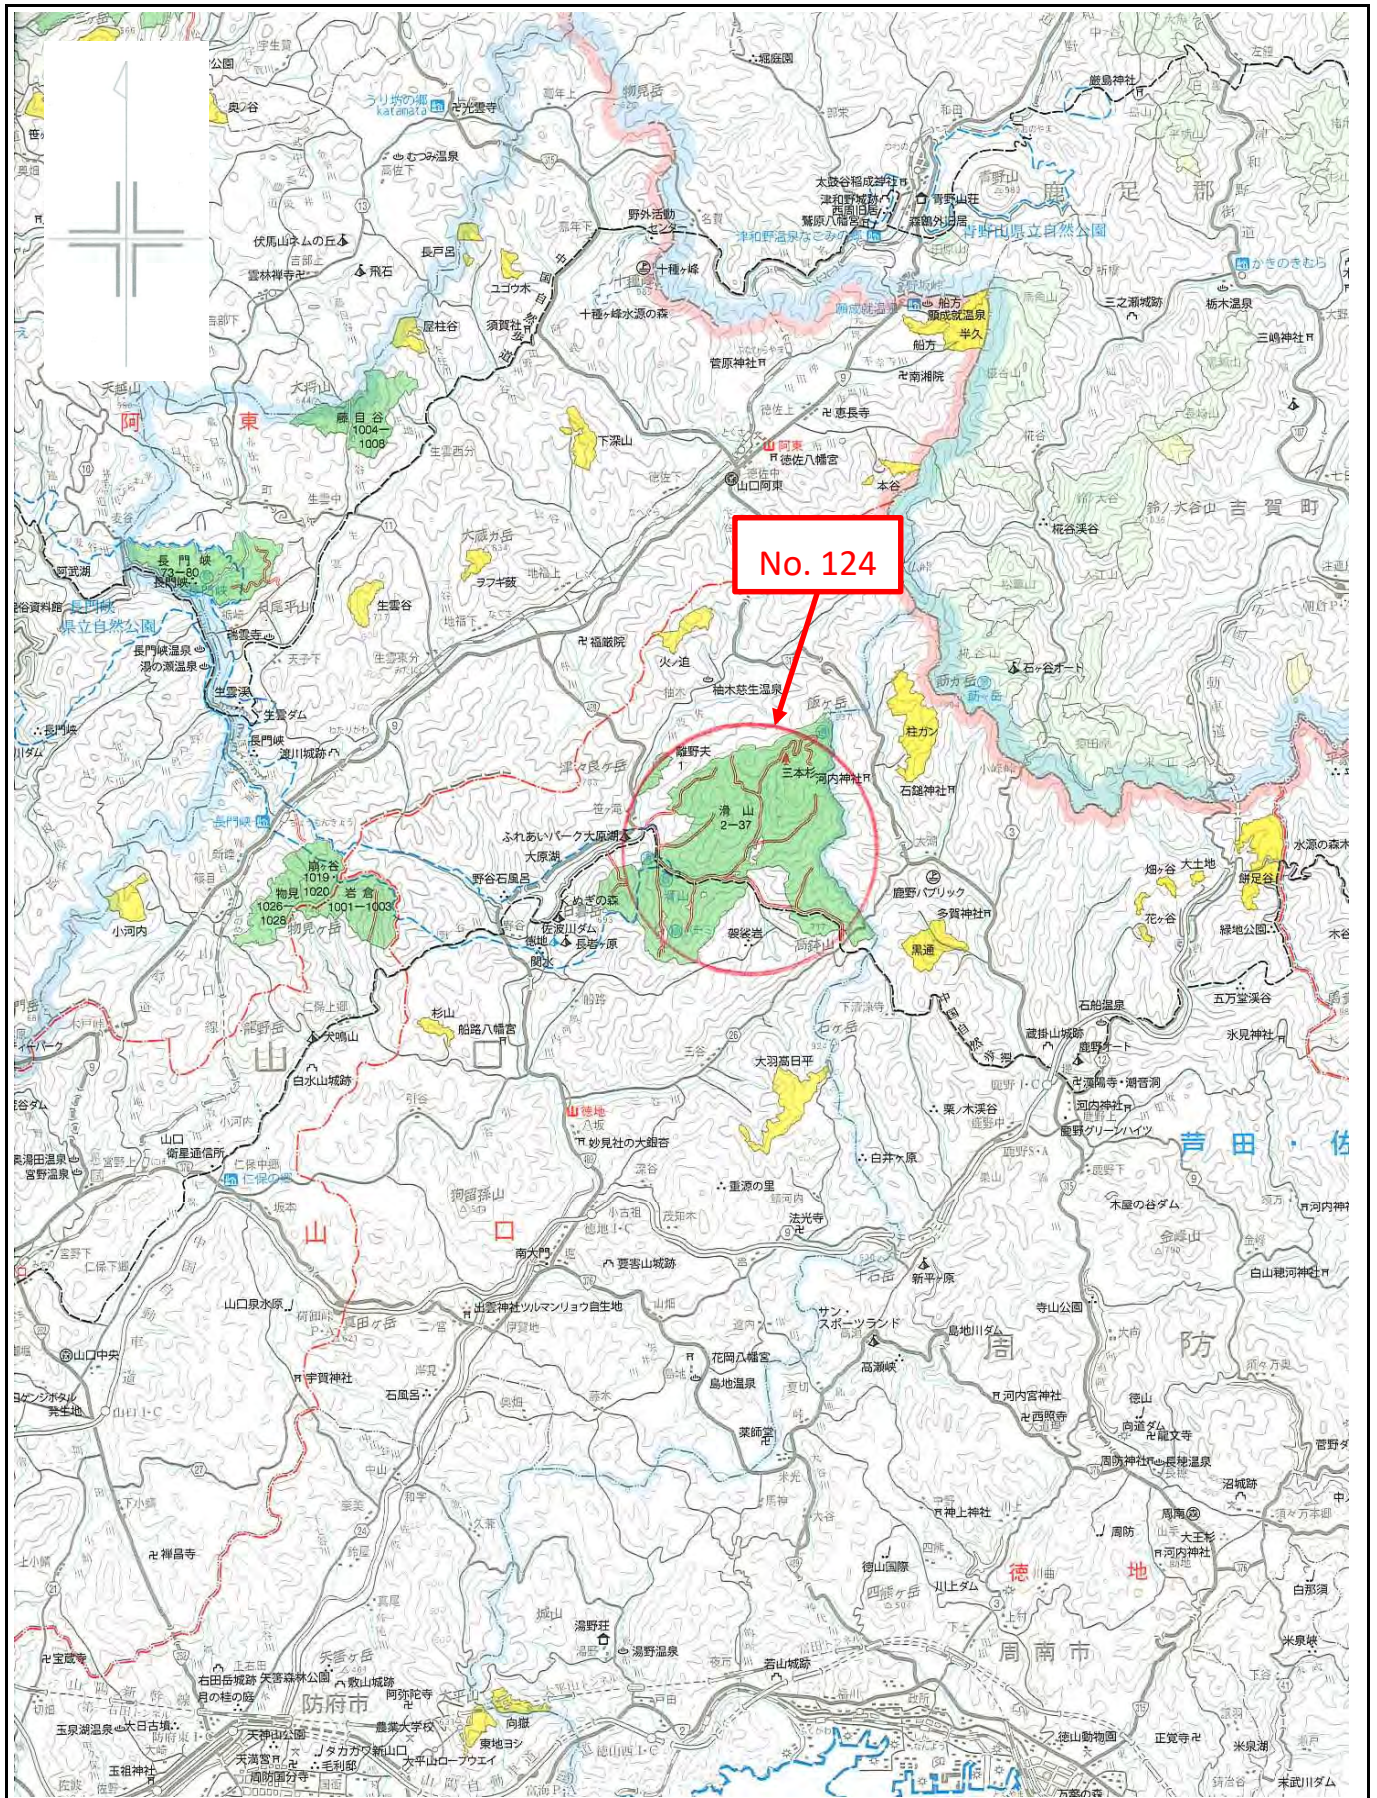

別紙 1

位置図

No. 124

滑山国有林37り林小班

1/20,000

別紙2

詳細図

No. 124