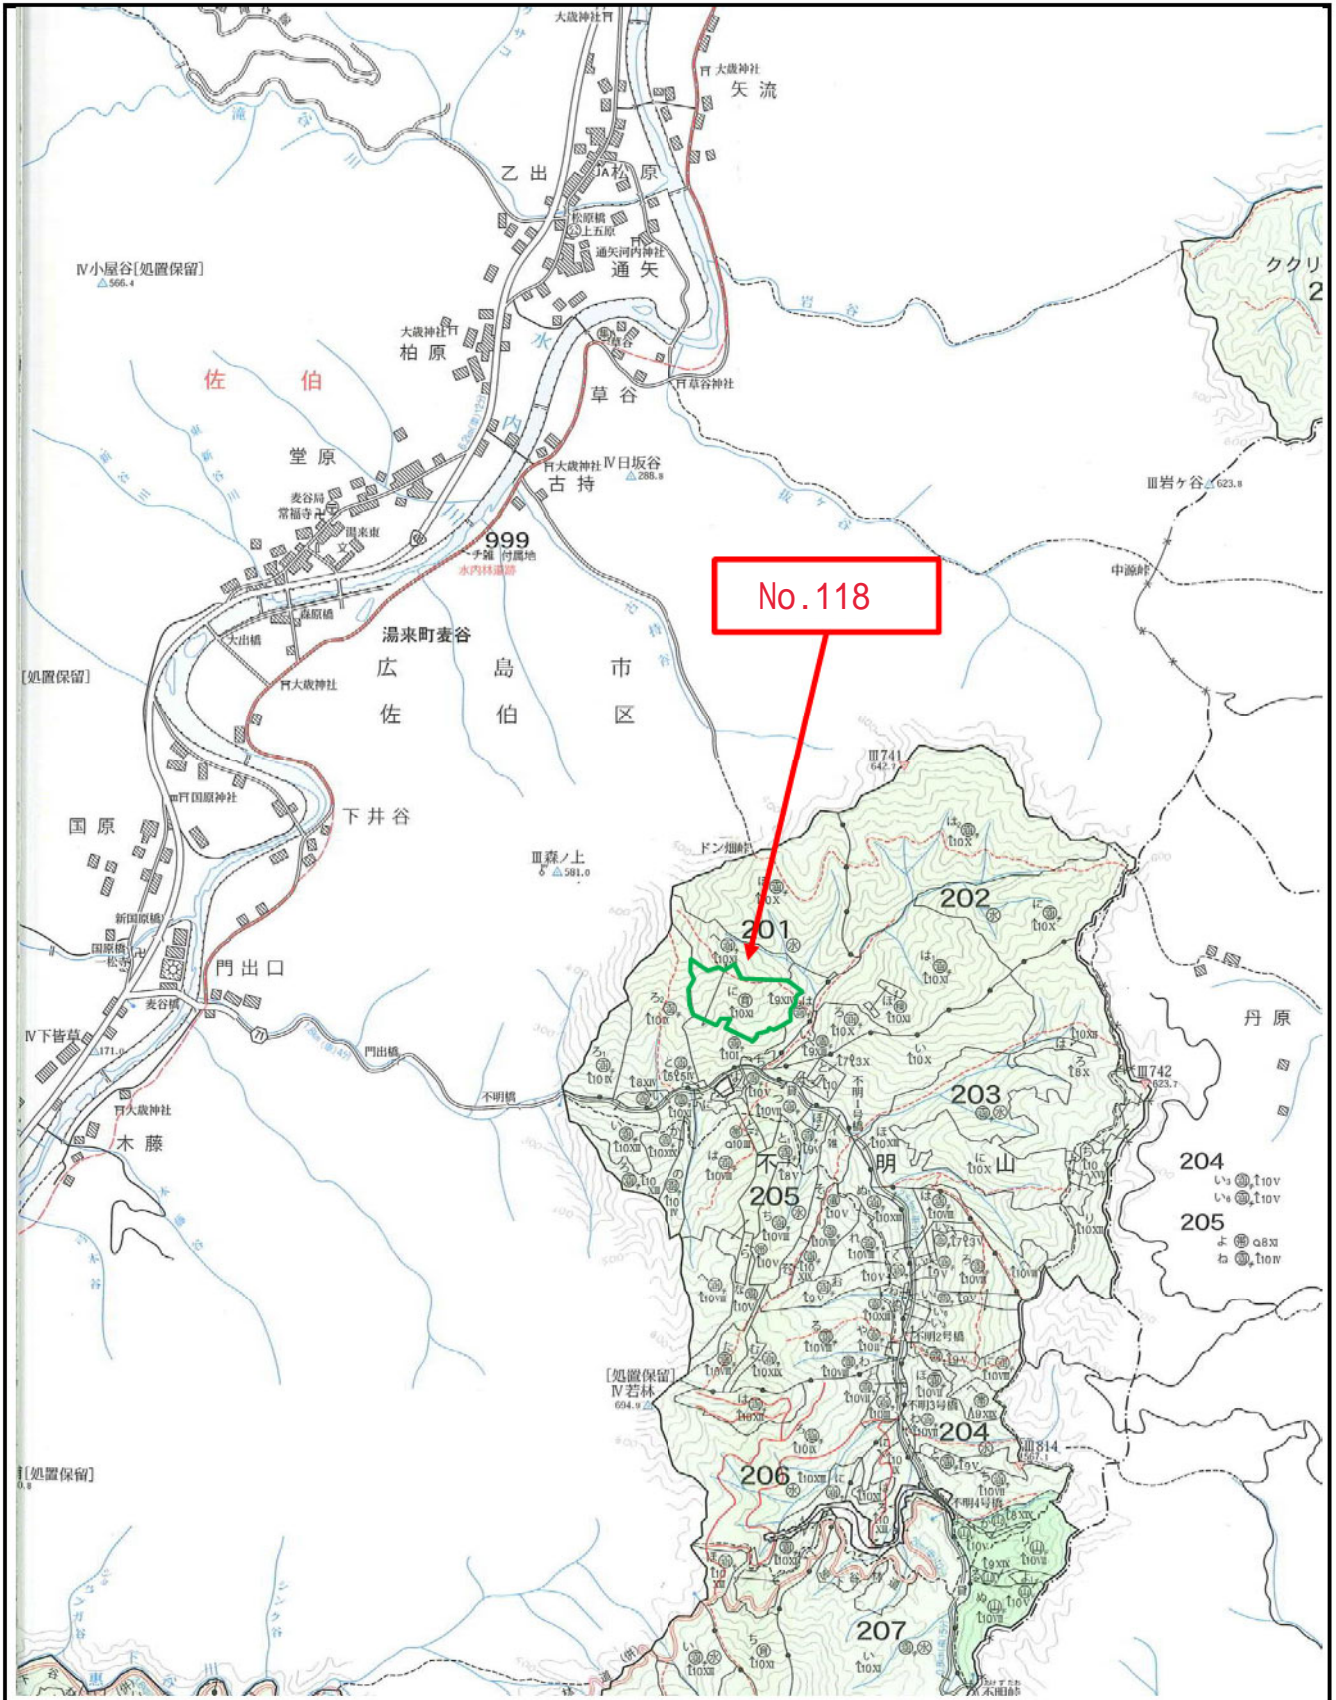

令和6年度 分収育林公売物件のご案内
(近畿中国森林管理局管内)

◆ 森林現況

➤ 物件所在地:

広島県広島市 不明山国有林 201 に林小班

➤ 面 積 : 5.1298 ha

➤ 数量 (令和元年 6 月調査)

樹種	本数 (本)	材積 (m ³)	平均胸高 直径 (cm)	平均樹高 (m)	備考
スギ	772	357.30	24	17	
ヒノキ	7,209	2,442.19	20	17	
アカマツ	30	39.33	40	24	
その他	53	44.85			

別紙 1

位置図

No.118

不明山国有林201に林小班

1/20,000

別紙2

詳細図

No.118