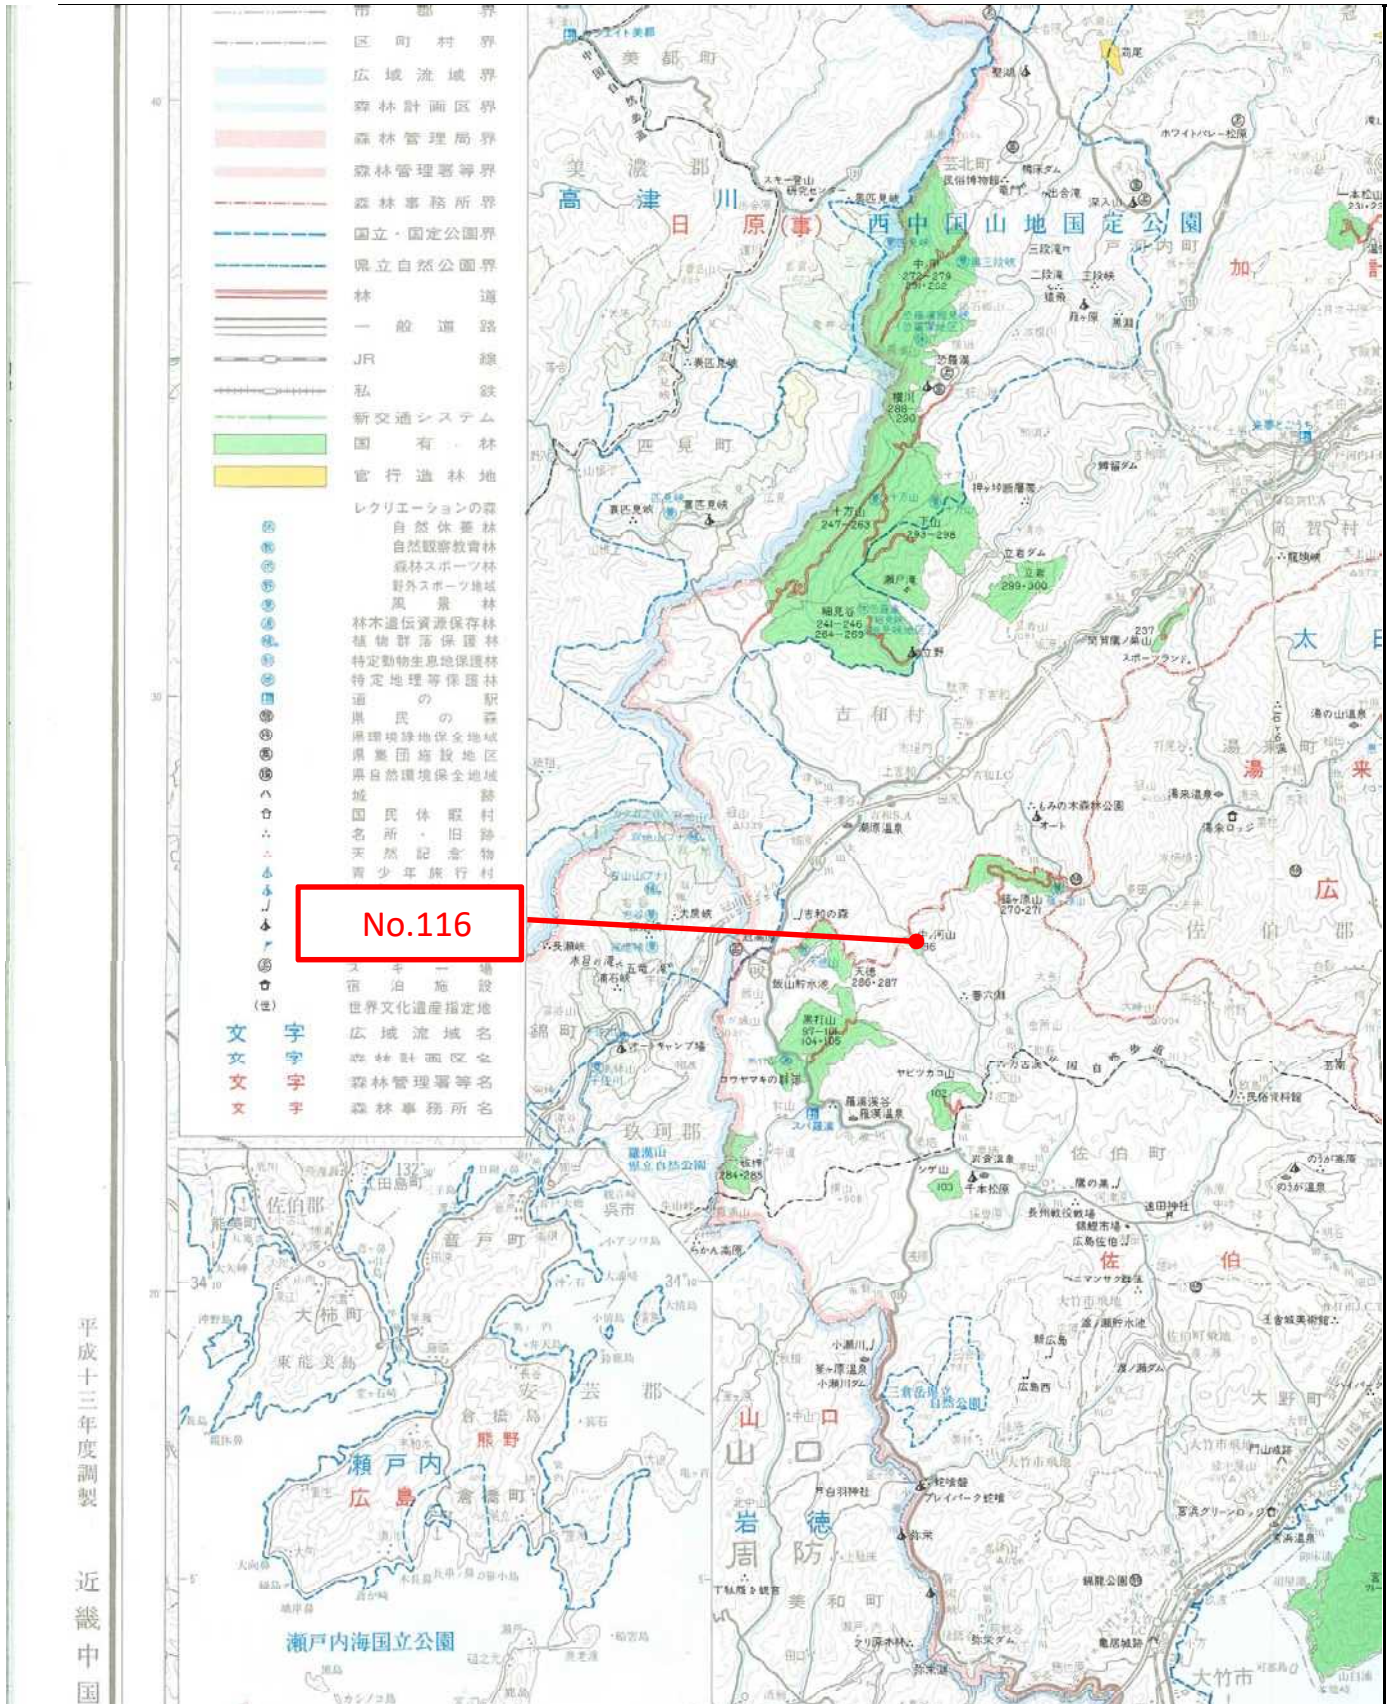

令和6年度 分収育林公売物件のご案内
(近畿中国森林管理局管内)

◆ 森林現況

➤ 物件所在地:

広島県廿日市市 中ノ河山国有林 96 い林小班

➤ 面 積 : 5.4187 ha

➤ 数量 (令和4年9月調査)

樹種	本数 (本)	材積 (m ³)	平均胸高 直径 (cm)	平均樹高 (m)	備考
スギ	879	292.75	22	16	
ヒノキ	5,879	1,507.94	20	14	
アカマツ	58	31.84	30	16	
その他	38	9.07			

◆ 掲載内容に関するお問い合わせ

近畿中国森林管理局 森林整備課 分収林係 (緑のオーナー係)

住所 : 〒530-0042 大阪府大阪市北区天満橋 1 丁目 8 番 75 号

フリーダイヤル : 0120-413-398 TEL(直) : 06-6881-3532 FAX : 06-6881-3427

管内図

No.116

中ノ河山国有林96い林小班

1/200,000

別紙1

位置図

No.116

中ノ河山国有林96い林小班

1/20,000

別紙2

詳細図
 No. 116
 中ノ河山国有林96い林小班
 1/5,000

凡 例

	収 穫 区 域
	スギ 標 準 地
	ヒノキ 標 準 地

現況写真
No.116
中ノ河山国有林96い林小班

別紙4

スギ

ヒノキ