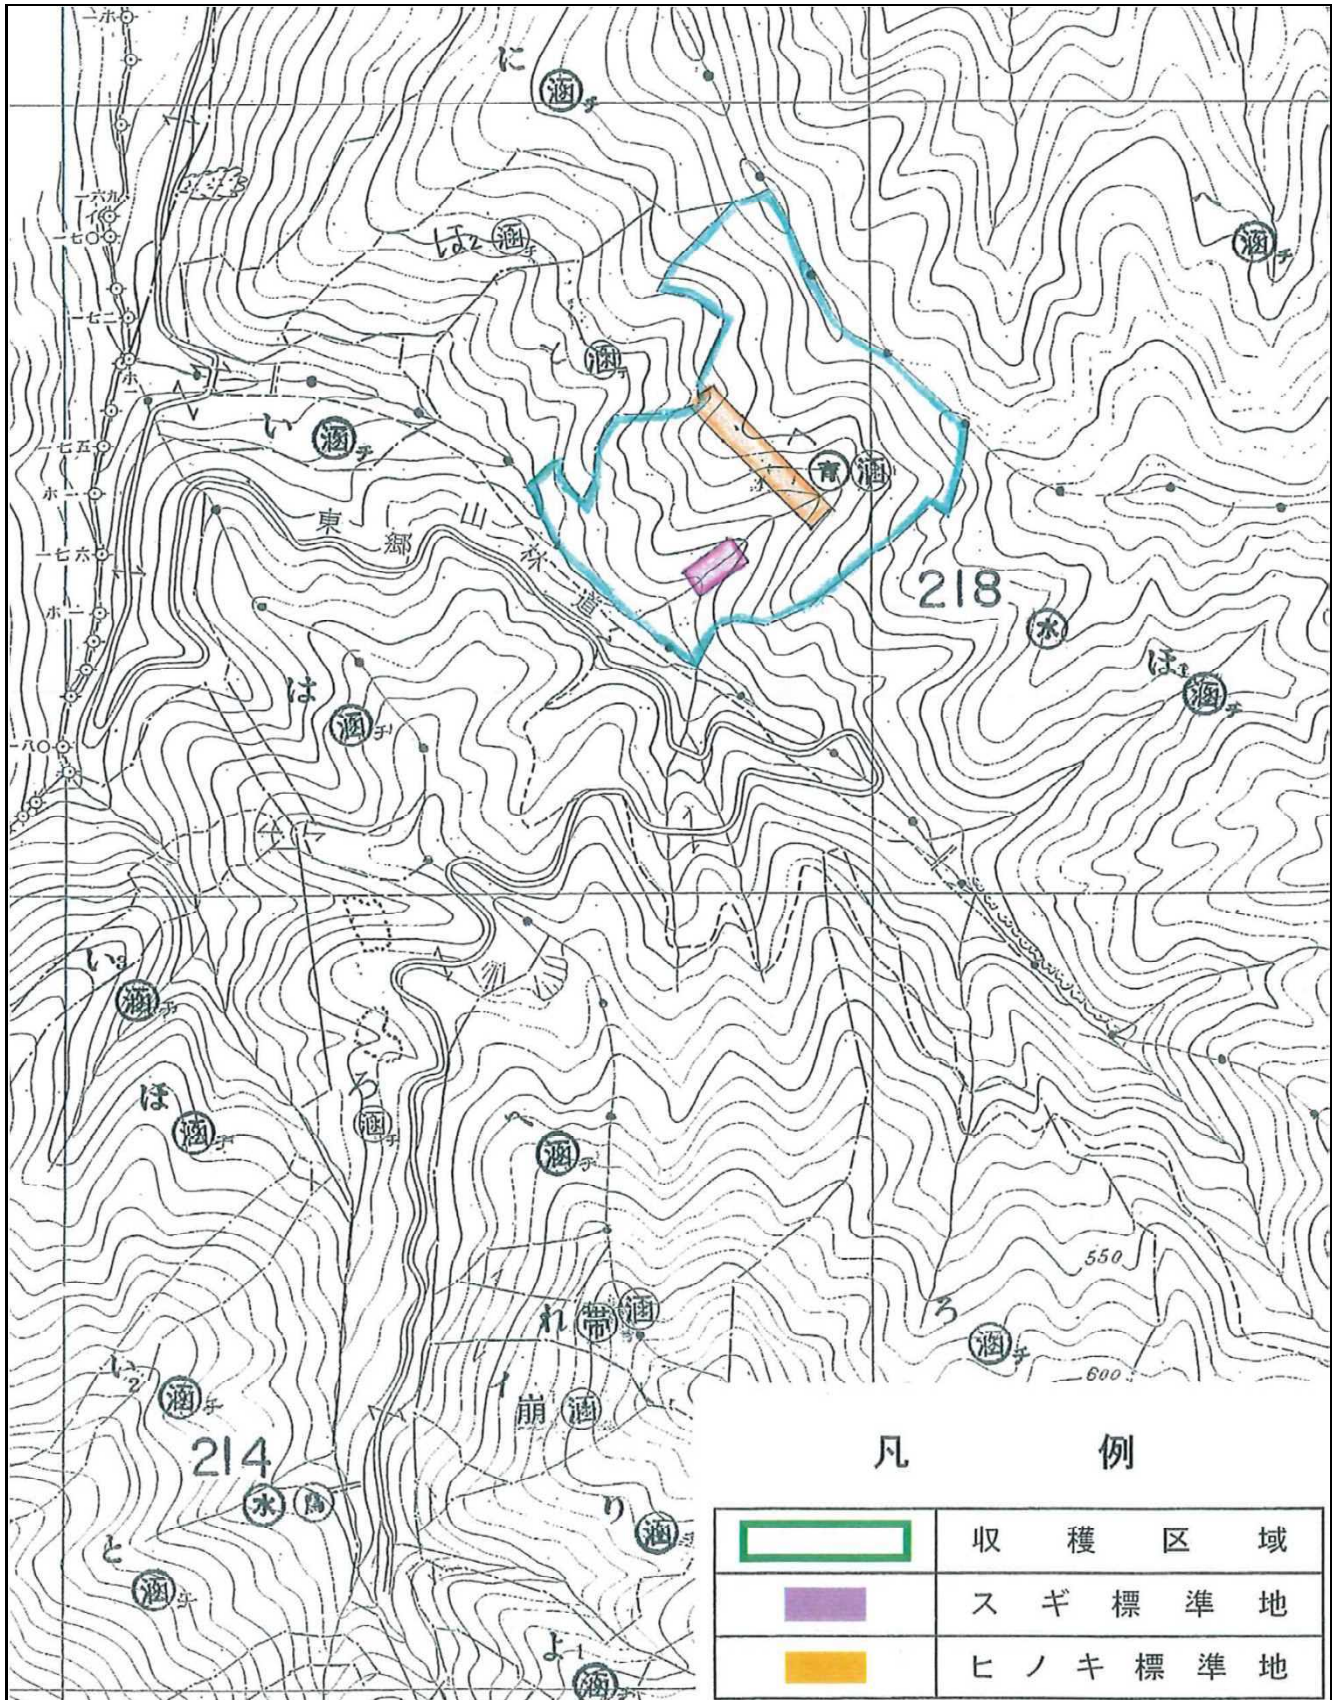

令和6年度 分収育林公売物件のご案内
(近畿中国森林管理局管内)

◆ 森林現況

➤ 物件所在地:

広島県広島市 恵下谷山国有林 218 へ林小班

➤ 面 積 : 3.8814 ha

➤ 数量 (令和2年10月調査)

樹種	本数 (本)	材積 (m ³)	平均胸高 直径 (cm)	平均樹高 (m)	備考
スギ	549	175.62	20	17	
ヒノキ	5,434	1,242.20	18	15	
アカマツ	467	339.51	28	23	
その他	48	14.09			

位置図

別紙2

No. 114

恵下谷山国有林218〜林小班

1/20,000

詳細図

別紙3

No. 114
恵下谷山国有林218へ林小班
1/5,000