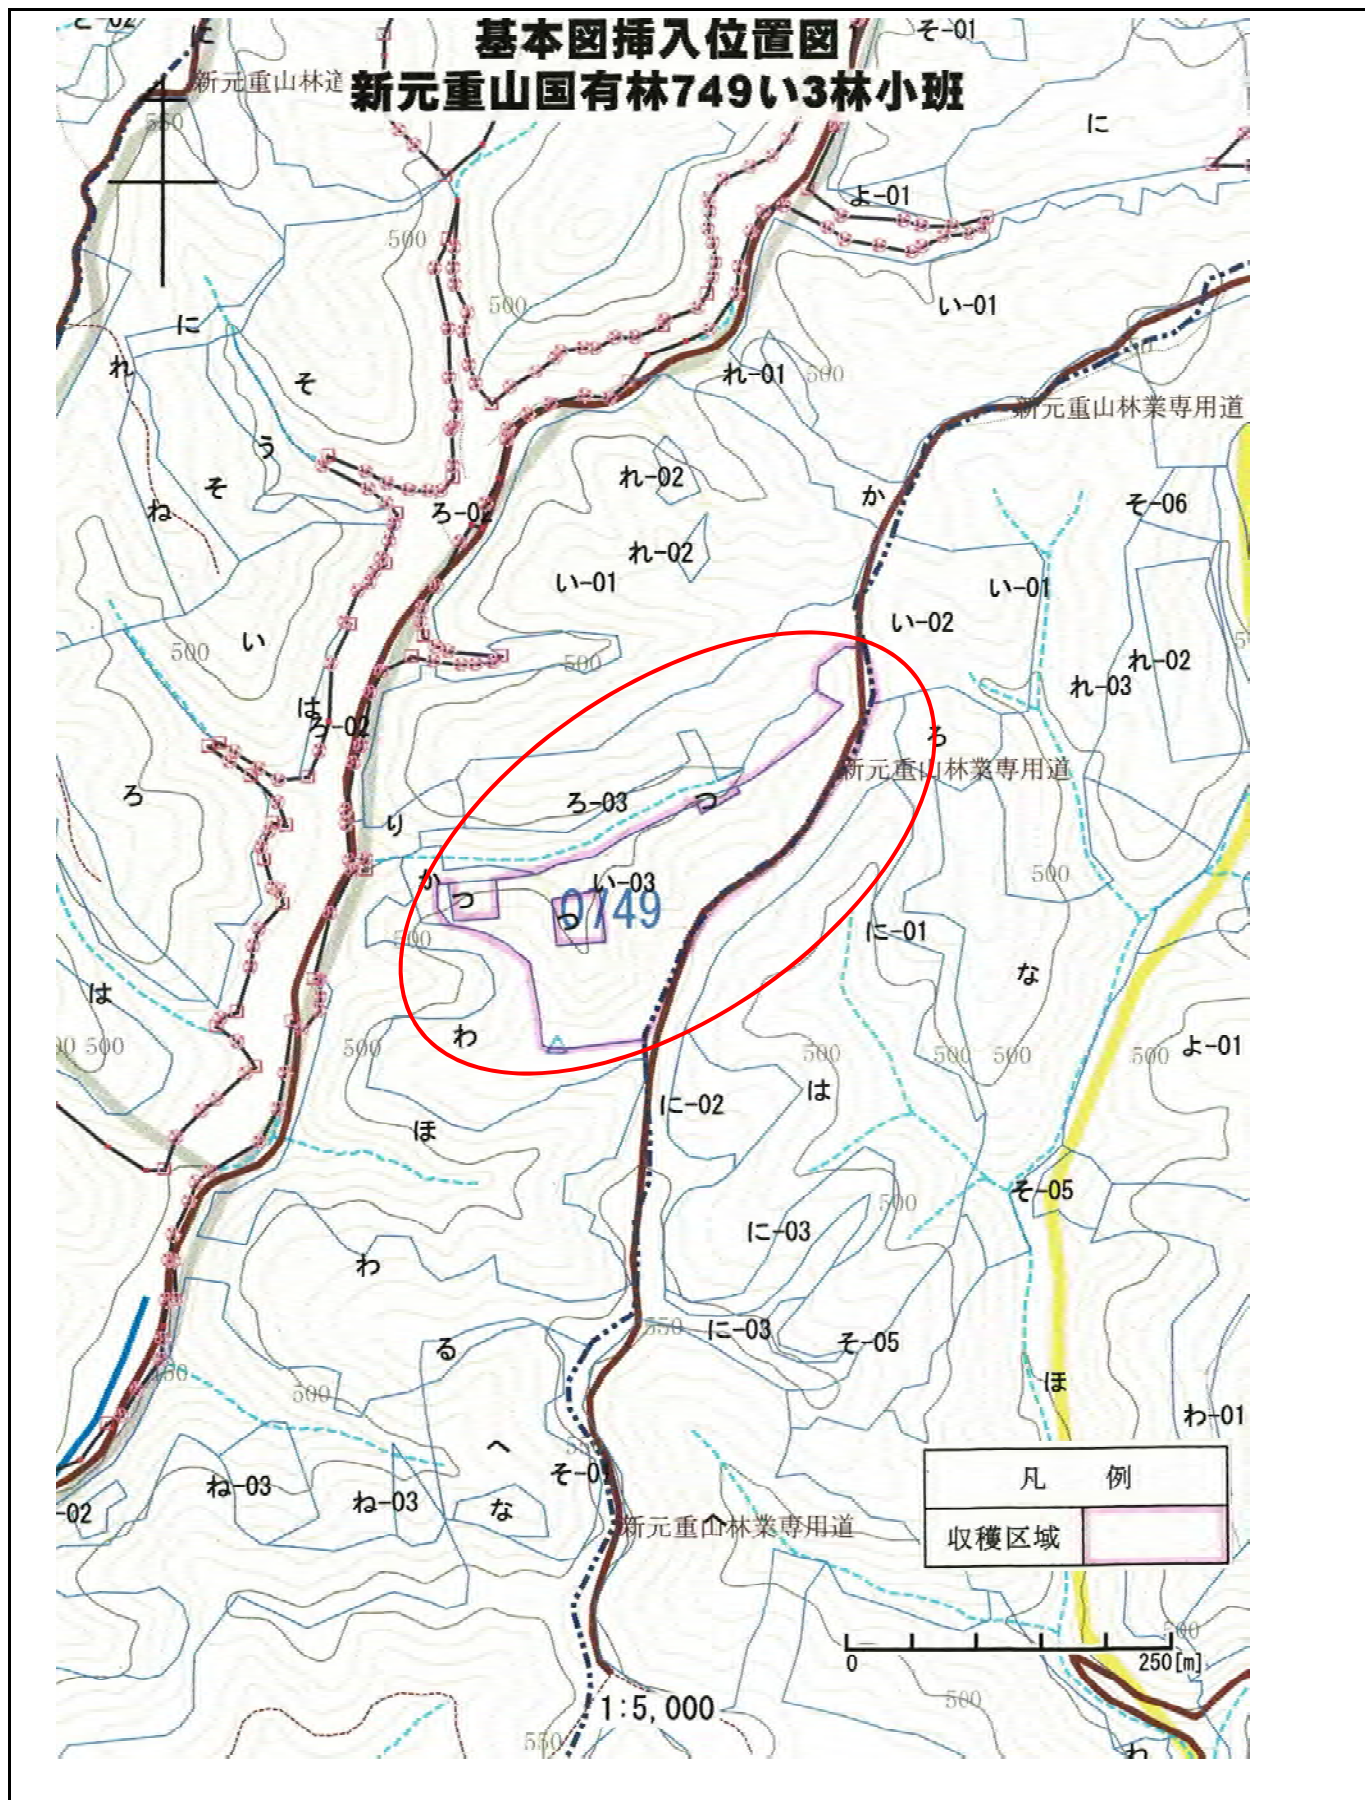

詳細図

No. 102

新元重山国有林749い3林小班

1/5,000