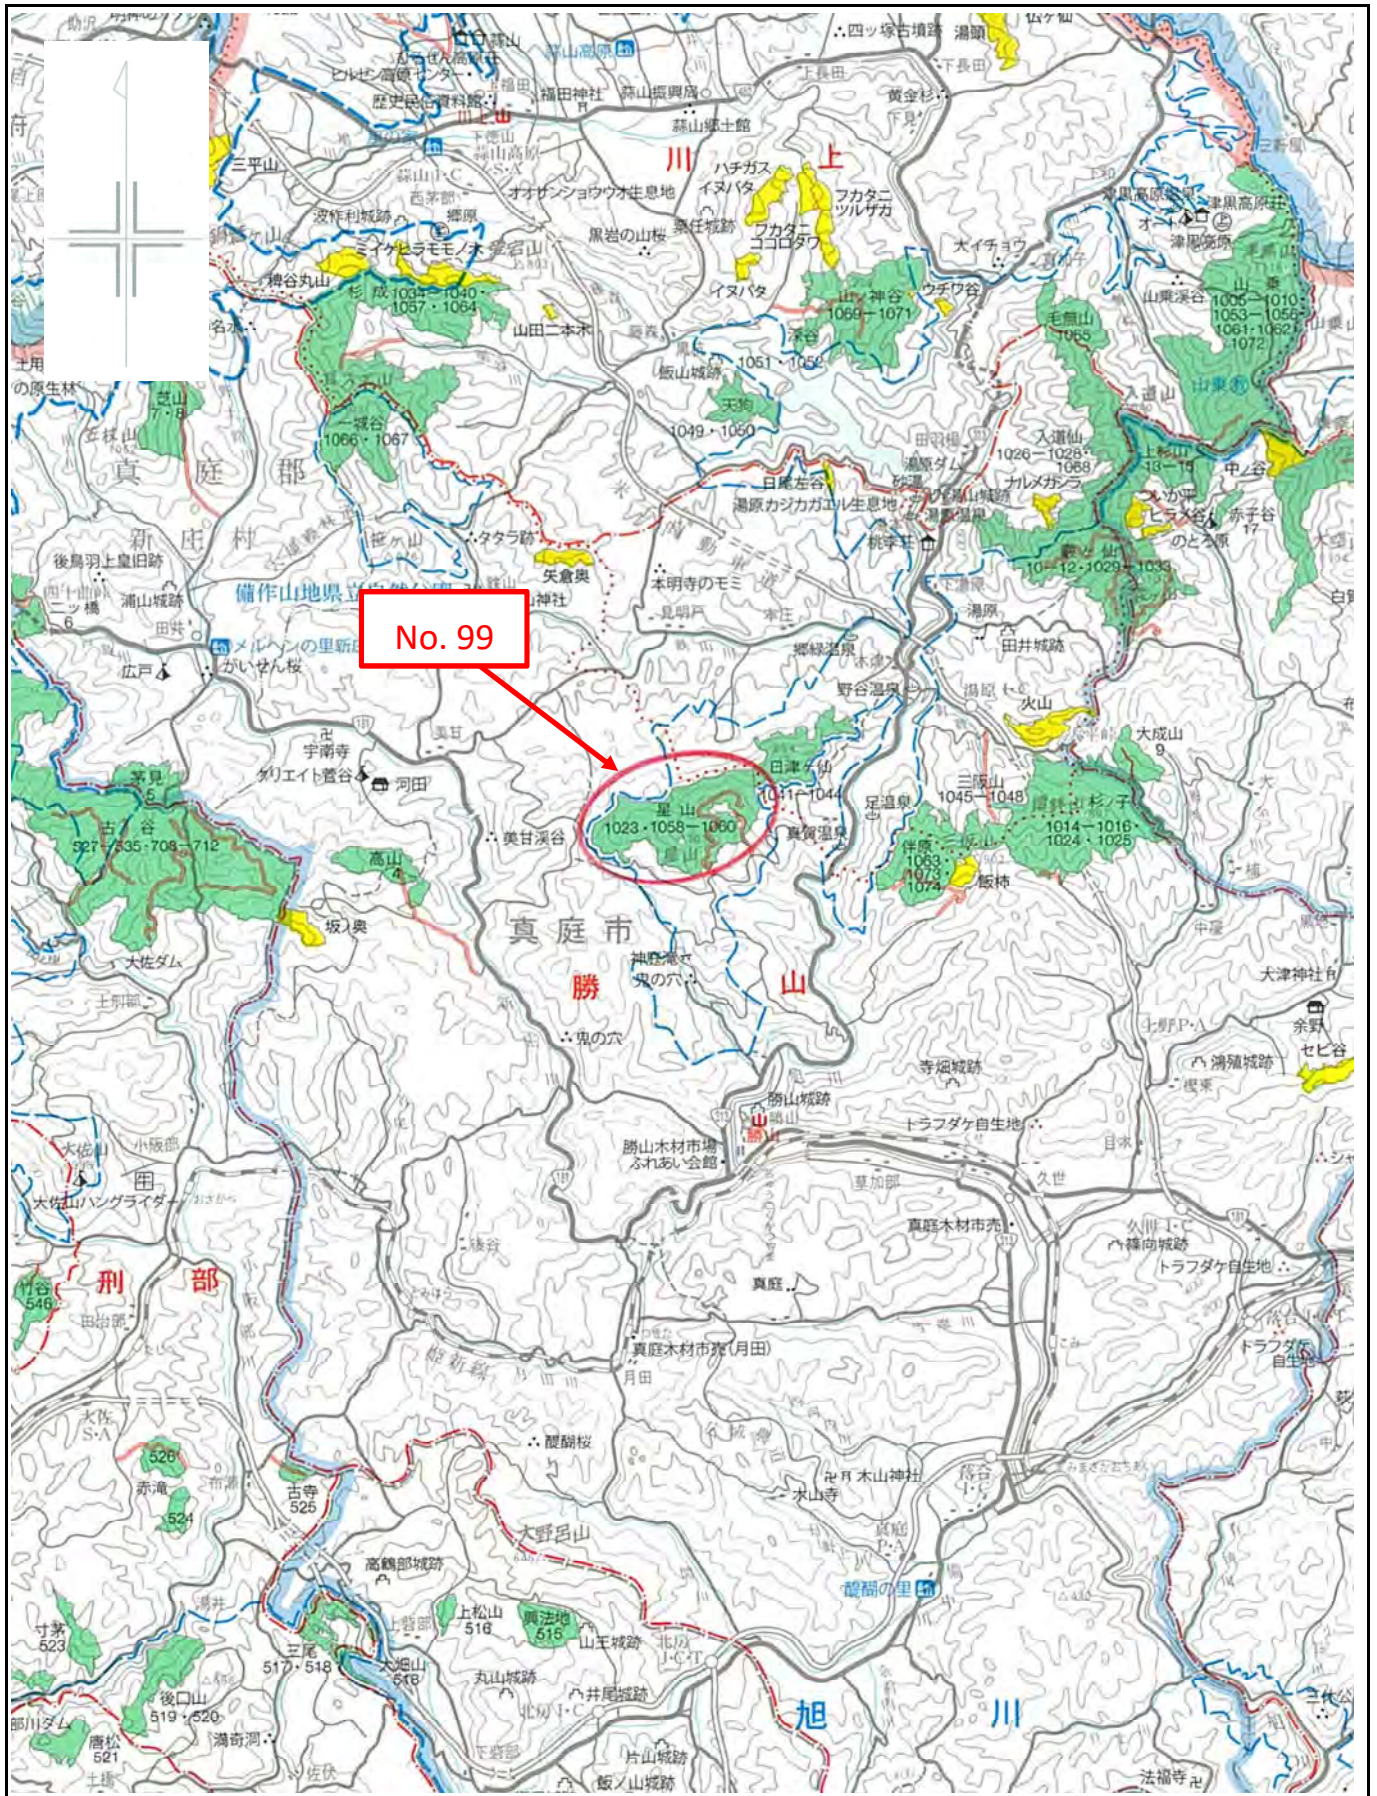

管内図

No. 99

星山国有林1058い1、い2林小班

1/200,000

別紙1