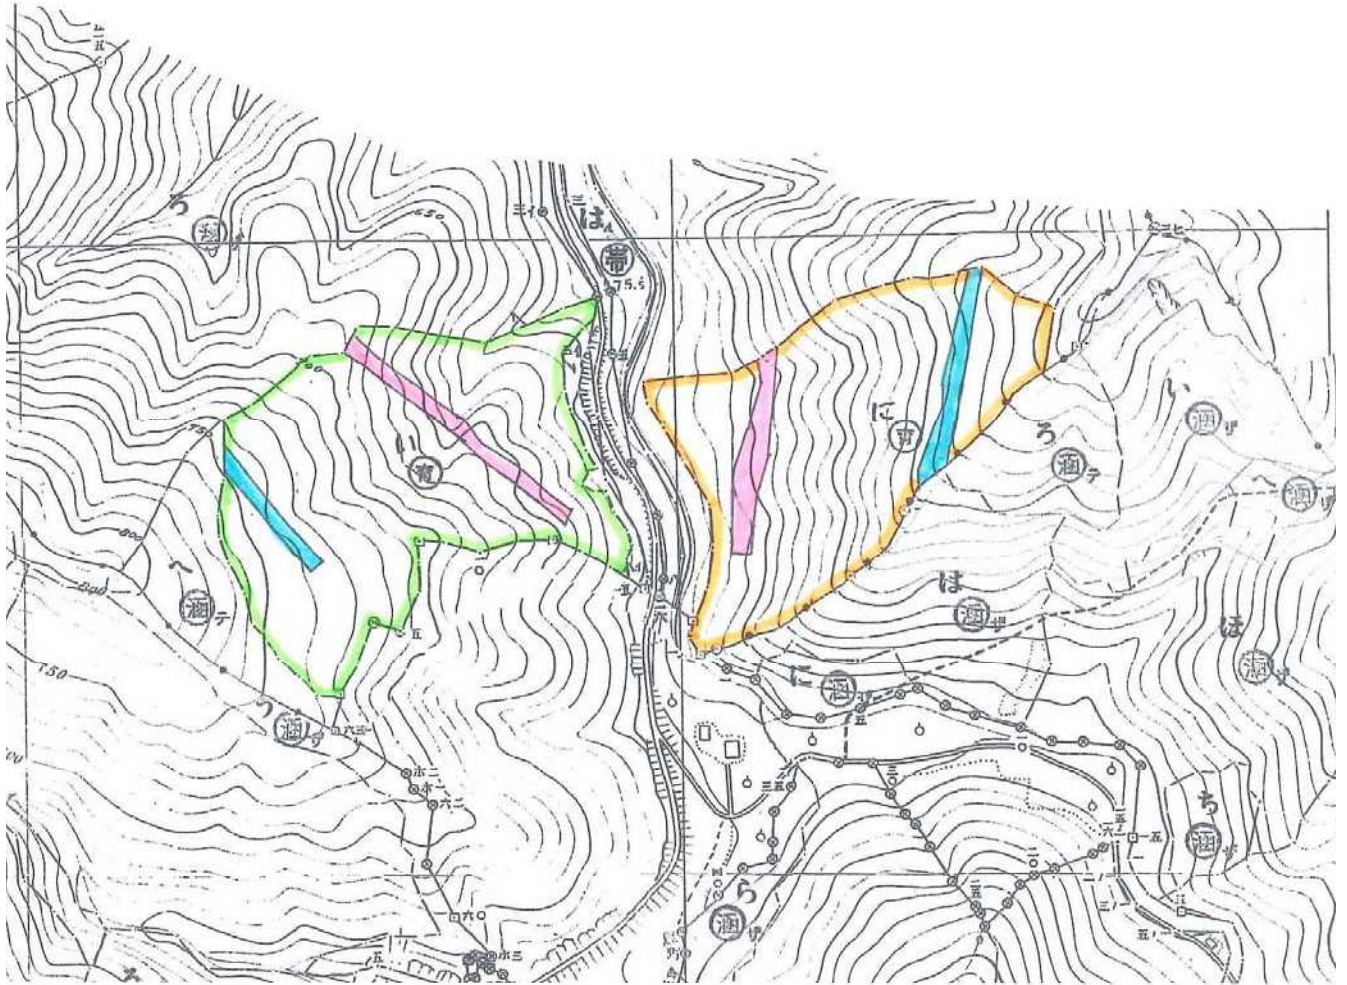

1/20,000

別紙 2

詳細図

No.97

猿田原国有林1516い、に林小班

1/5,000

別紙 3

凡		例	
	収穫区域(い小班)		収穫区域(に小班)
	スギ樹高標準地 0.25HA		スギ樹高標準地 0.27HA
	ヒノキ樹高標準地 0.12HA		ヒノキ樹高標準地 0.23HA

# 現況写真

No.97

猿田原国有林1516い林小班

スギ林分

ヒノキ林分

現 況 写 真

No.97

猿田原国有林1516に林小班