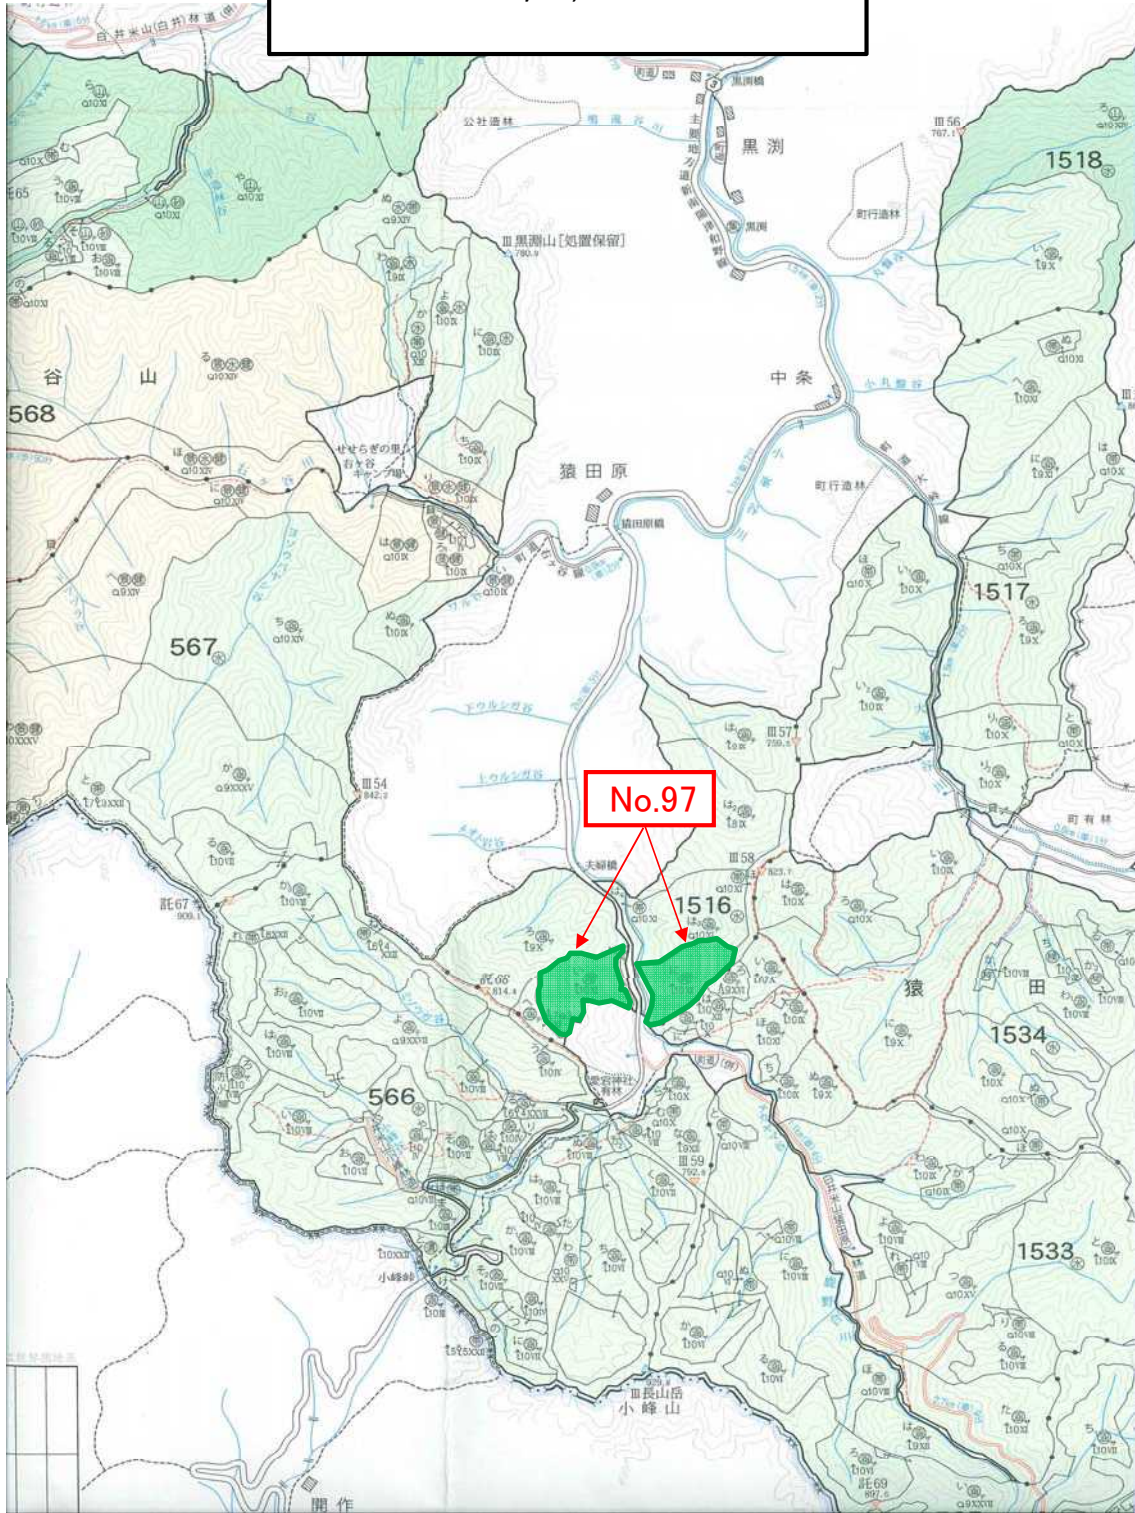

1/20,000

別紙 2

詳細図

No.97

猿田原国有林1516い、に林小班

1/5,000

別紙 3

凡		例	
	収穫区域(い小班)		収穫区域(に小班)
	スギ樹高標準地 0.25HA		スギ樹高標準地 0.27HA
	ヒノキ樹高標準地 0.12HA		ヒノキ樹高標準地 0.23HA