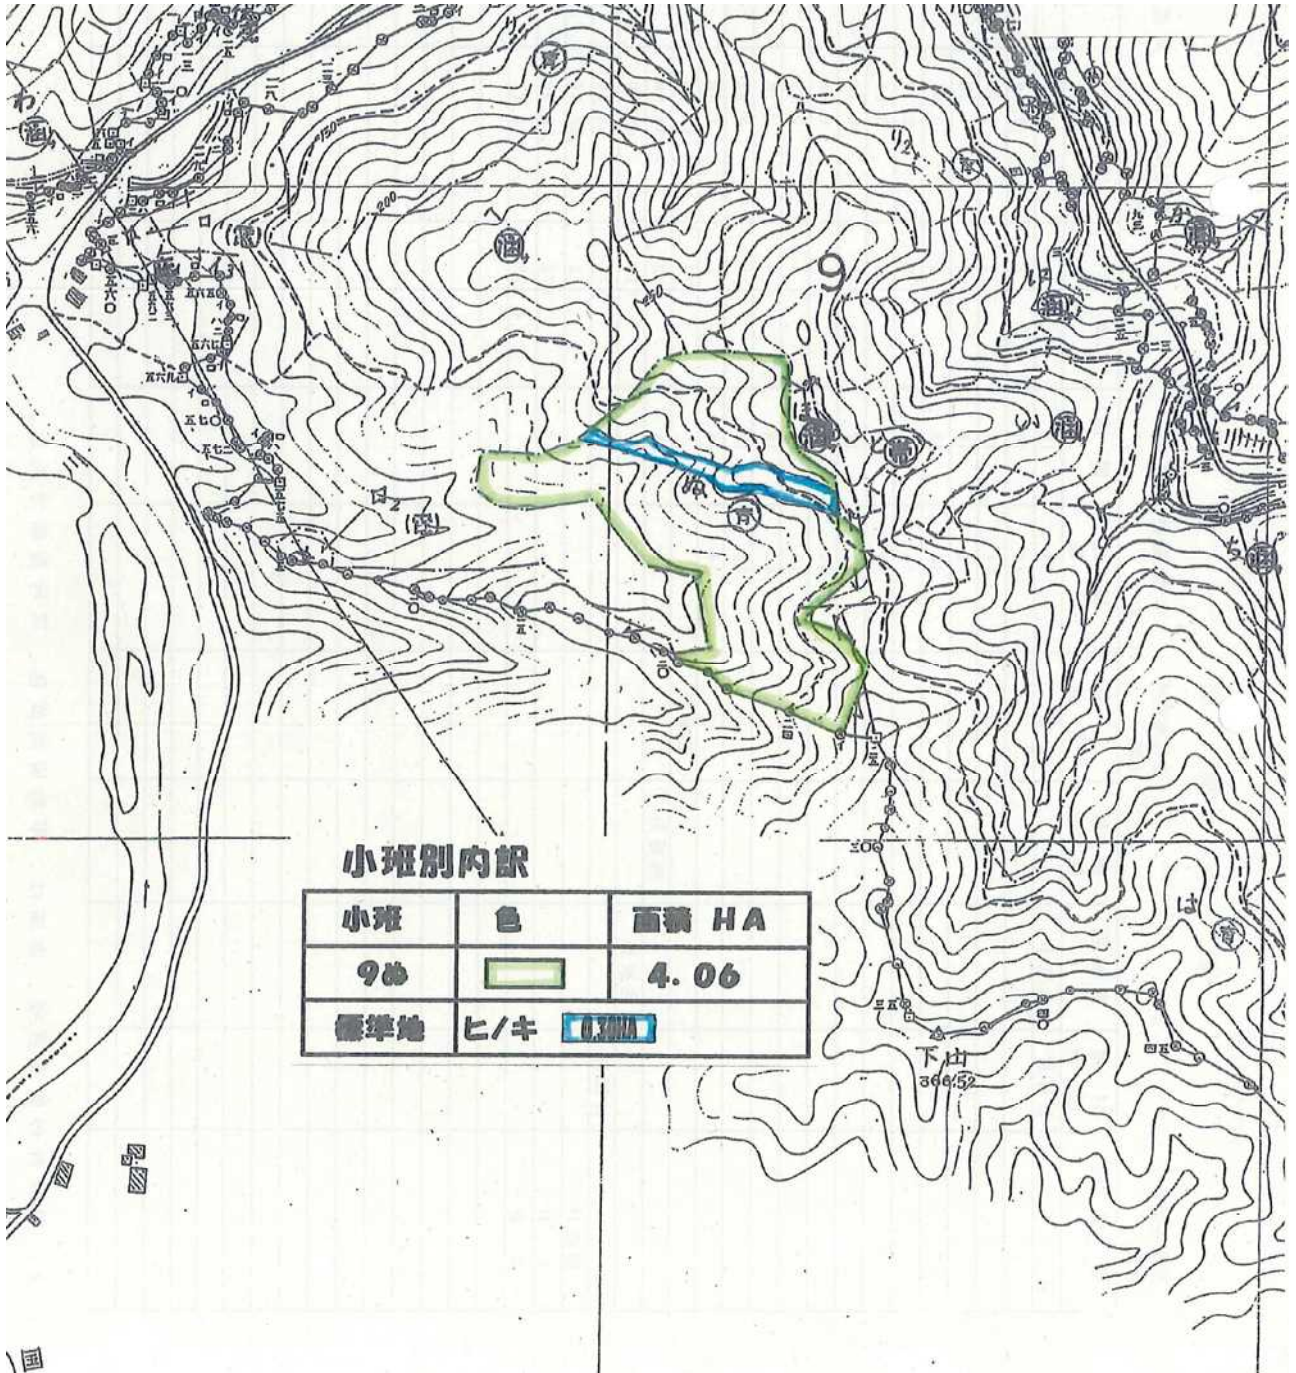

詳細図

No.96

芦原国有林9ぬ林小班

1/5,000